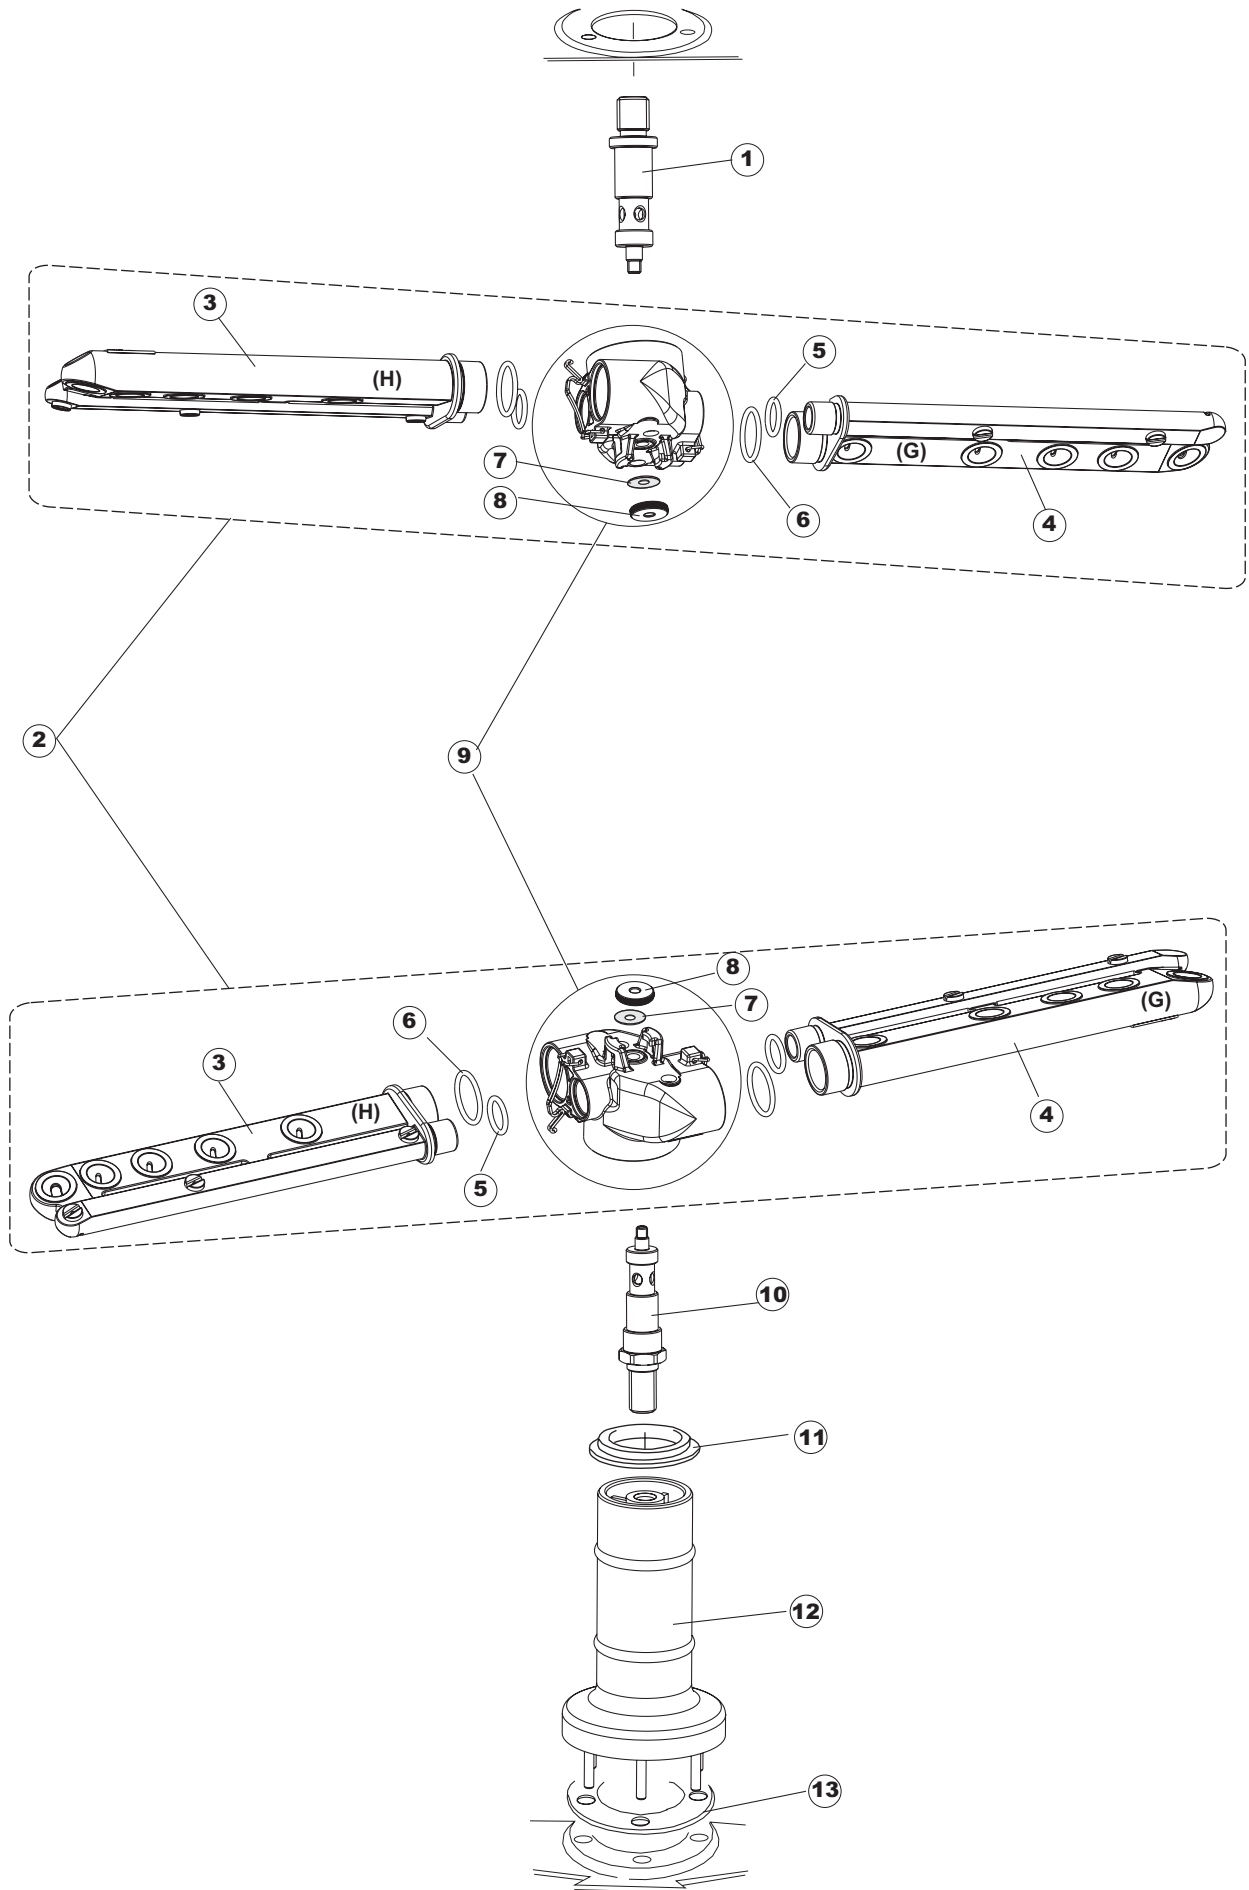

# T. 175

Seite	Position	Code	Alter Code	Beschreibung		
1	1	004147		GEHAEUSEDECKEL		
1	2	025600		NICHT IN DER PREIS LISTE		
1	3	480125		PFROPFEN, DECKEL-LINKS E50/E51/E55 BLAU		
1	4	480126		PFROPFEN, DECKEL-RECHTS.E50/E51/E55 BLAU		
1	5	999108	REB999108	GRUPPO CALAMITA PORTA 453/463/500/503		
1	6	417041	REB417041	SCHRAUBENMUTTER, TÜRANSCHLAG		
1	7	307003	REB307003	ANSCHLAG, SCHRAUBENMUTTER FÜR STAB		
1	8	304021	REB304021	STANGE, TÜRSCHIENE 50/500/453/463/503		
1	9	325036	REB325036	ZAPFEN, TÜRSCHARNIER 50		
1	10	311026		TUERWELLE MISTRAL		
1	11	311027		TUERWELLE 50 MISTRAL		
1	12	35070		GASFEDER (082643)		
1	13	999225		GRUPPO MANOVELLA 50 MISTRAL/ONYX		
1	14	437094		DICHTUNG, V-RING TÜR 50 P.B (503020)		
1	15	449049		FEDER, TÜRSTANGE HINTEN l=130 KL.3		
1	16	425007	REB425007	PLATTE, WIEGENARTIGE BEFESTIGUNG - NEUTR. NYLON		
1	17	022143		NICHT IN DER PREIS LISTE		
1	18	437095		DICHTUNG F. TUERE MISTRAL 51		
1	19	033425		WINKEL, FEST FÜR TÜRDICHTUNG 50 P.B.		
1	20	015041	REB015041	FÜHRUNG, KORB(RECHTS/LINKS)503-50		
1	21	480057	REB480057	GUMMISTÖPSEL D.14		
1	22	459004	REB459004	ROHRDURCHGANG, GUMMI DI.34		
1	23	459006	REB459006	KABELDURCHGANG, Di9/De16 22		
1	24	021109		SEITENWAND RECHTS.		
1	25	021110		SEITENWAND LINKS		
1	26	461019	REB461019	VERSTELLFUSS D30 M8		
1	27	029472		TUER KOMPLETT		
1	28	012273		FRONTTEIL, AUSS.PROFI DOPPELWANDIG		
2	1	214104		SCHUTZ KUNSTOFF		
2	2	417119		SCHRAUBENMUTTER, M3 KUNST. WEISS		
2	3	419036		ABSTANDSSTÜCK, M3		
2	4	211009		KABEL, FLAT 10 VIE X DRUCKT.SOFT TOUCH GET 5		
2	5	227084		TASTENFELD		
2	6	025545		MASK POLYESTERE		
2	7	224003	REB224003	DRUCKSCHALTER - 55/35		
2	8	224010		DRUCKSCHALTER, SICHERH. ABLASSPUMPE 110/75		
2	9	035031	REB035031	Y-VERBINDUNGSST., DRUCKSCHALTER 760		
2	10	423011	REB423011	SHELLE, FEDER		
2	11	143013	REB143013	SCHLAUCH PVC GRUEN 4X7		
2	12	220011	REB220011	* KLEMMENBRETT, 5-POLIG + ERDUNG FV.122		
2	13	459005	REB459005	KABELKLIPPS, STEAB Art.5024		
2	14	204034		KABEL, [CE] H07RNF 5x1.5x3,0mt		
2	15	211002	REB211002	KONTAKT, MAGNET. +KABEL 302N.Ocm25		
2	16	230086	REB230086	WIDERSTAND, TANK 2700W/220V-3200W/240V 22/44/50		
2	17	456015	REB456015	O-Ring 112 9.92X2.62		
2	18	463007	REB463007	FITTING, WIDERSTANDSSCHUTZ		
2	19	999160		GRUPPO BULBO SONDA VASCA		
2	20	231014		SONDE, TEMP. GET-5		
2	21	230081	REB230081	WIDER.B.4500W220/380V-5355W240/415V 22/44		
2	22	456002	REB456002	O-Ring 48x6,2		
2	23	467002	REB467002	SCHUTZ, WIDERSTAND B.651		
2	24	209021		DOSIERUNG PERISTALTIK		