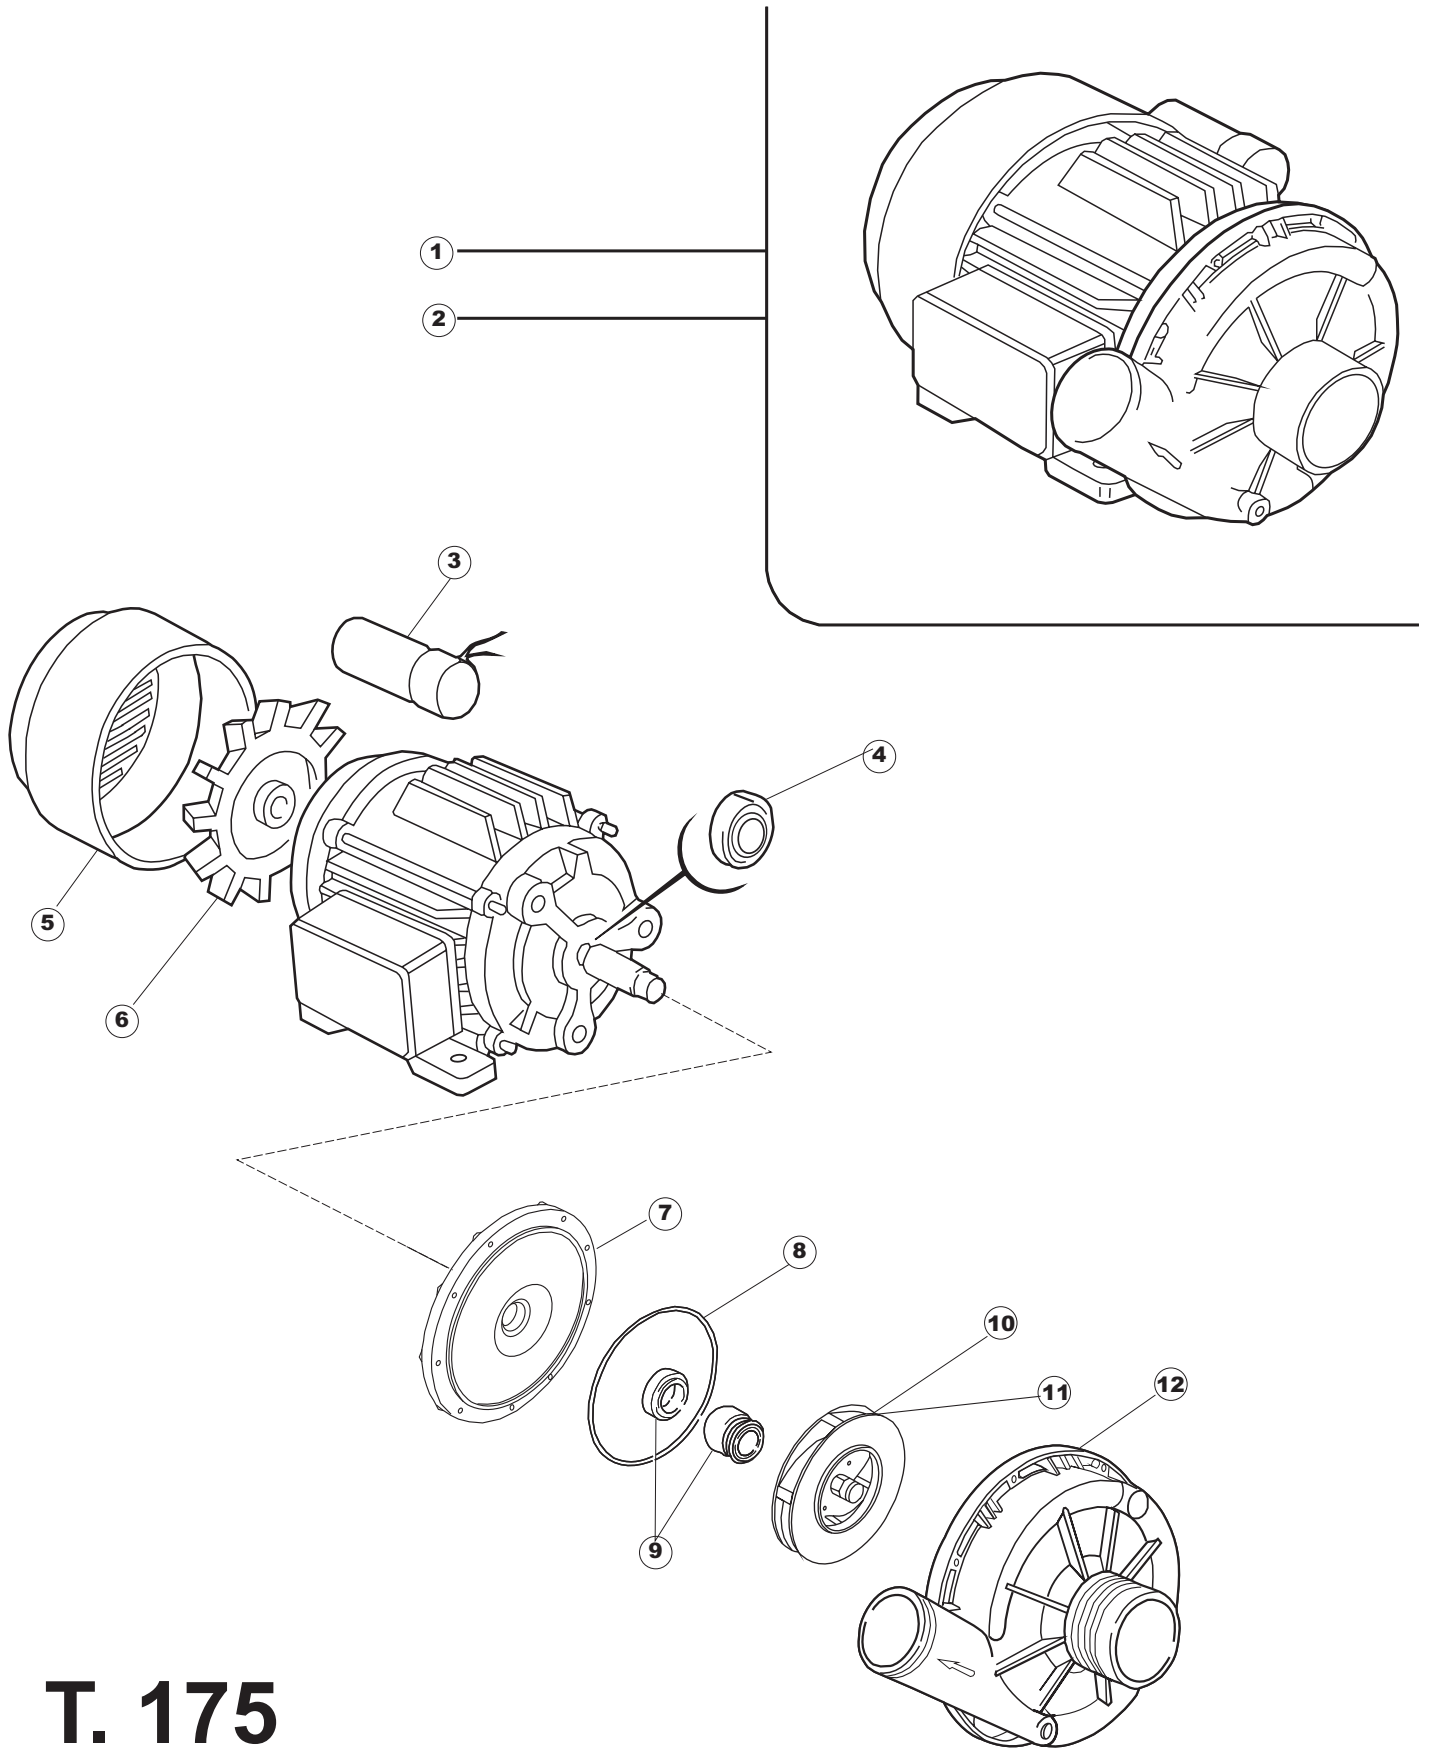

# T. 175

Seite	Position	Code	Alter Code	Beschreibung		
1	1	004147		GEHAEUSEDECKEL		
1	2	025600		NICHT IN DER PREIS LISTE		
1	3	480125		PFROPFEN, DECKEL-LINKS E50/E51/E55 BLAU		
1	4	480126		PFROPFEN, DECKEL-RECHTS.E50/E51/E55 BLAU		
1	5	999108	REB999108	GRUPPO CALAMITA PORTA 453/463/500/503		
1	6	417041	REB417041	SCHRAUBENMUTTER, TÜRANSCHLAG		
1	7	307003	REB307003	ANSCHLAG, SCHRAUBENMUTTER FÜR STAB		
1	8	304021	REB304021	STANGE, TÜRSCHIENE 50/500/453/463/503		
1	9	325036	REB325036	ZAPFEN, TÜRSCHARNIER 50		
1	10	311026		TUERWELLE MISTRAL		
1	11	311027		TUERWELLE 50 MISTRAL		
1	12	35070		GASFEDER (082643)		
1	13	999225		GRUPPO MANOVELLA 50 MISTRAL/ONYX		
1	14	437094		DICHTUNG, V-RING TÜR 50 P.B (503020)		
1	15	449049		FEDER, TÜRSTANGE HINTEN l=130 KL.3		
1	16	425007	REB425007	PLATTE, WIEGENARTIGE BEFESTIGUNG - NEUTR. NYLON		
1	17	022143		NICHT IN DER PREIS LISTE		
1	18	437095		DICHTUNG F. TUERE MISTRAL 51		
1	19	033425		WINKEL, FEST FÜR TÜRDICHTUNG 50 P.B.		
1	20	015041	REB015041	FÜHRUNG, KORB(RECHTS/LINKS)503-50		
1	21	480057	REB480057	GUMMISTÖPSEL D.14		
1	22	459004	REB459004	ROHRDURCHGANG, GUMMI DI.34		
1	23	459006	REB459006	KABELDURCHGANG, Di9/De16 22		
1	24	021109		SEITENWAND RECHTS.		
1	25	021110		SEITENWAND LINKS		
1	26	461019	REB461019	VERSTELLFUSS D30 M8		
1	27	029472		TUER KOMPLETT		
1	28	012273		FRONTTEIL, AUSS.PROFI DOPPELWANDIG		
2	1	214104		SCHUTZ KUNSTOFF		
2	2	417119		SCHRAUBENMUTTER, M3 KUNST. WEISS		
2	3	419036		ABSTANDSSTÜCK, M3		
2	4	211009		KABEL, FLAT 10 VIE X DRUCKT.SOFT TOUCH GET 5		
2	5	227084		TASTENFELD		
2	6	025545		MASK POLYESTERE		
2	7	224003	REB224003	DRUCKSCHALTER - 55/35		
2	8	224010		DRUCKSCHALTER, SICHERH. ABLASSPUMPE 110/75		
2	9	035031	REB035031	Y-VERBINDUNGSST., DRUCKSCHALTER 760		
2	10	423011	REB423011	SHELLE, FEDER		
2	11	143013	REB143013	SCHLAUCH PVC GRUEN 4X7		
2	12	220011	REB220011	* KLEMMENBRETT, 5-POLIG + ERDUNG FV.122		
2	13	459005	REB459005	KABELKLIPPS, STEAB Art.5024		
2	14	204034		KABEL, [CE] H07RNF 5x1.5x3,0mt		
2	15	211002	REB211002	KONTAKT, MAGNET. +KABEL 302N.Ocm25		
2	16	230086	REB230086	WIDERSTAND, TANK 2700W/220V-3200W/240V 22/44/50		
2	17	456015	REB456015	O-Ring 112 9.92X2.62		
2	18	463007	REB463007	FITTING, WIDERSTANDSSCHUTZ		
2	19	999160		GRUPPO BULBO SONDA VASCA		
2	20	231014		SONDE, TEMP. GET-5		
2	21	230081	REB230081	WIDER.B.4500W220/380V-5355W240/415V 22/44		
2	22	456002	REB456002	O-Ring 48x6,2		
2	23	467002	REB467002	SCHUTZ, WIDERSTAND B.651		
2	24	209021		DOSIERUNG PERISTALTIK		