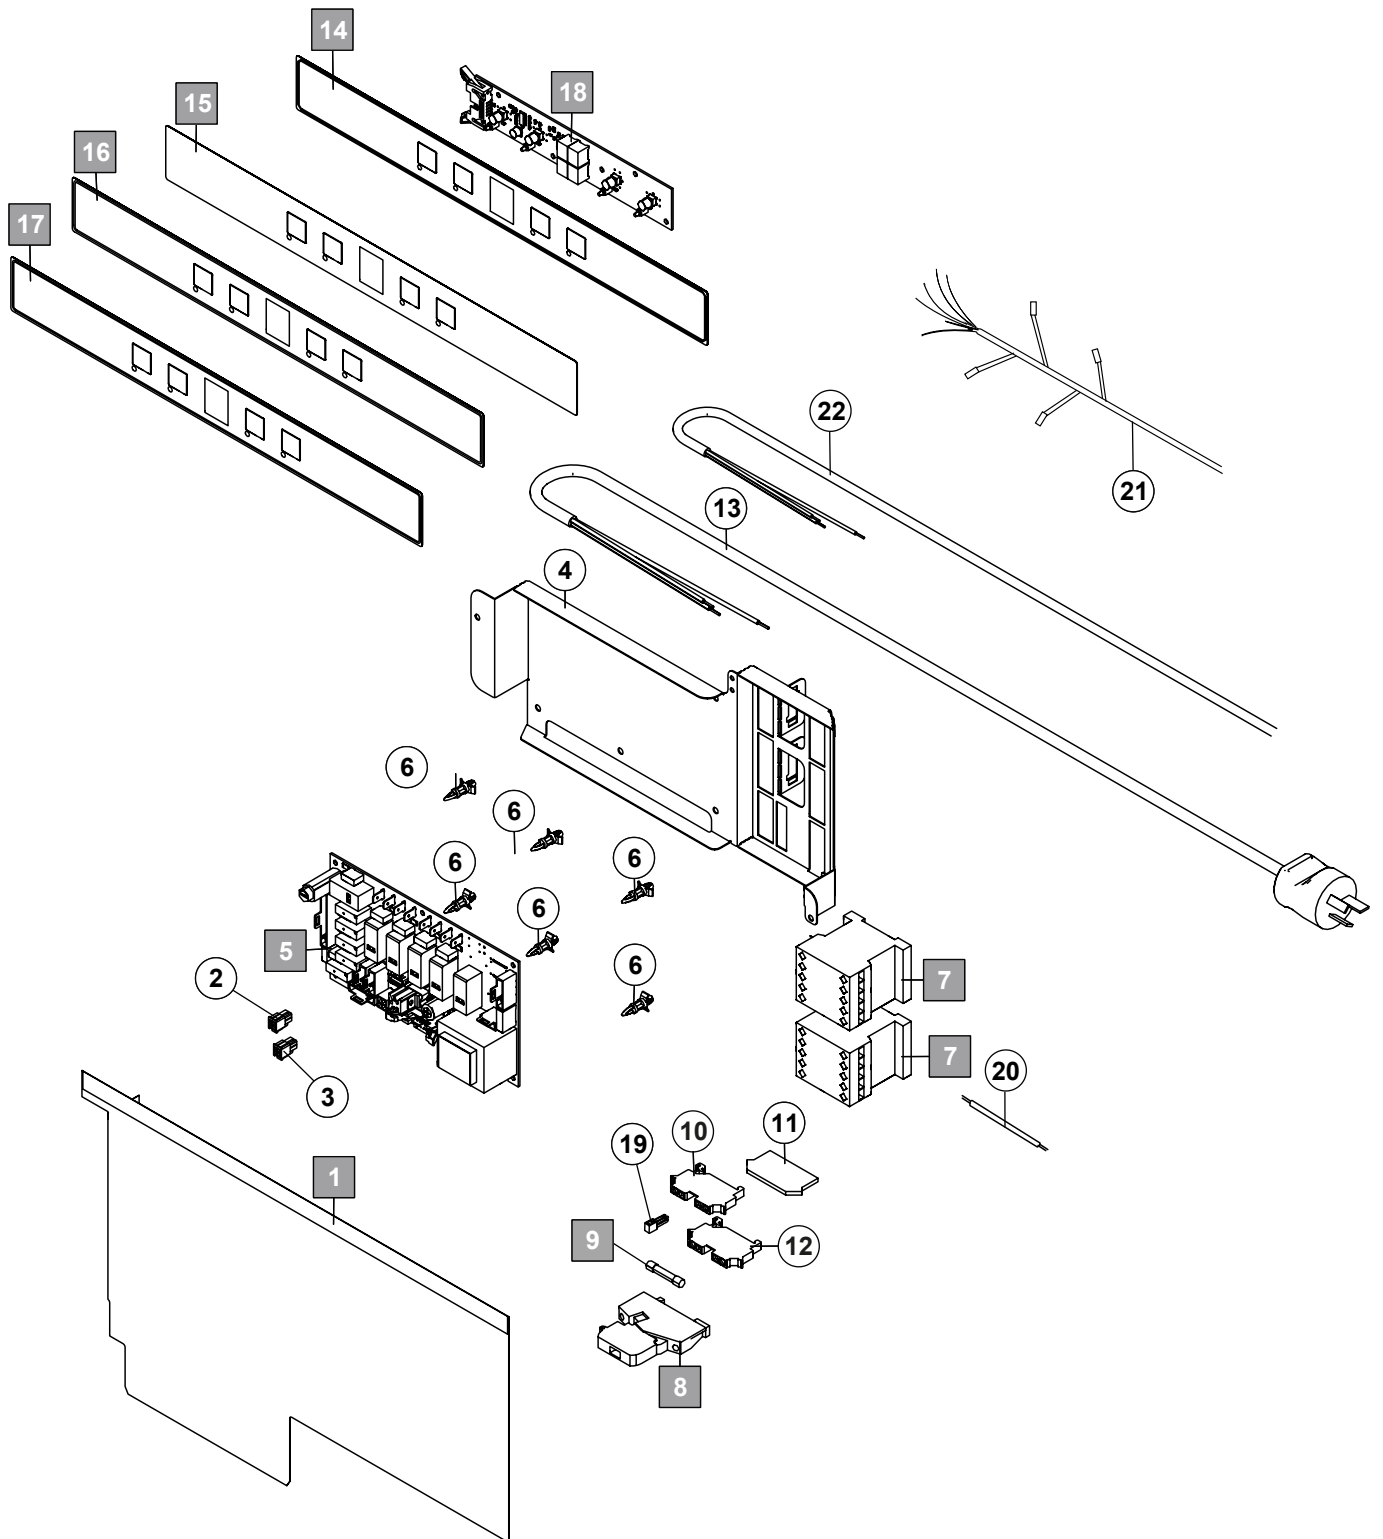

10. Steuerung

Pos.-Nr.	Teilenummer	Teilebenennung	Bemerkungen
1	04-005224-001	Abdeckfolie	
2	04-005178-001	Stecker	Nur für Druckboiler
3	04-005178-002	Stecker	Nur bei Spülpumpe
4	04-005250-001	Halter	
5	04-005320-001	Steuerung	
6	04-005173-001	Halter	
7	00-695521-062	Schütz	
8	00-775548-001	Sicherungsklemme	
9	00-775570-001	Sicherungseinsatz	
10	00-323979-012	Reihenklemme	
11	00-324887-005	Platte	Nur bei 1P /3P: F502-32B
12	00-323979-010	Reihenklemme	Nur bei 1P /3P: F502-32B
13	01-510061-004	Kabel	Zuleitung nur für Australien
14	04-005046-001	Bedienfolie	
15	04-005222-001	Bedienfolie	Nur F504-60B
16	04-005181-001	Bedienfolie	Cookmax
17	04-005182-001	Bedienfolie	FHE
18	04-005050-001	Bedien- und Anzeigeeinheit	
19	00-324300-004	Brücke	Nur bei 1P /3P: F502-32B
20	00-227073-081	Brücke	Nur bei 1P /3P: F502-32B
21	04-005127-001	Kabelbaum	Leitungssortiment Steuerung
22	00-374343-005	Kabel	1P
	00-374339-008	Kabel	3P