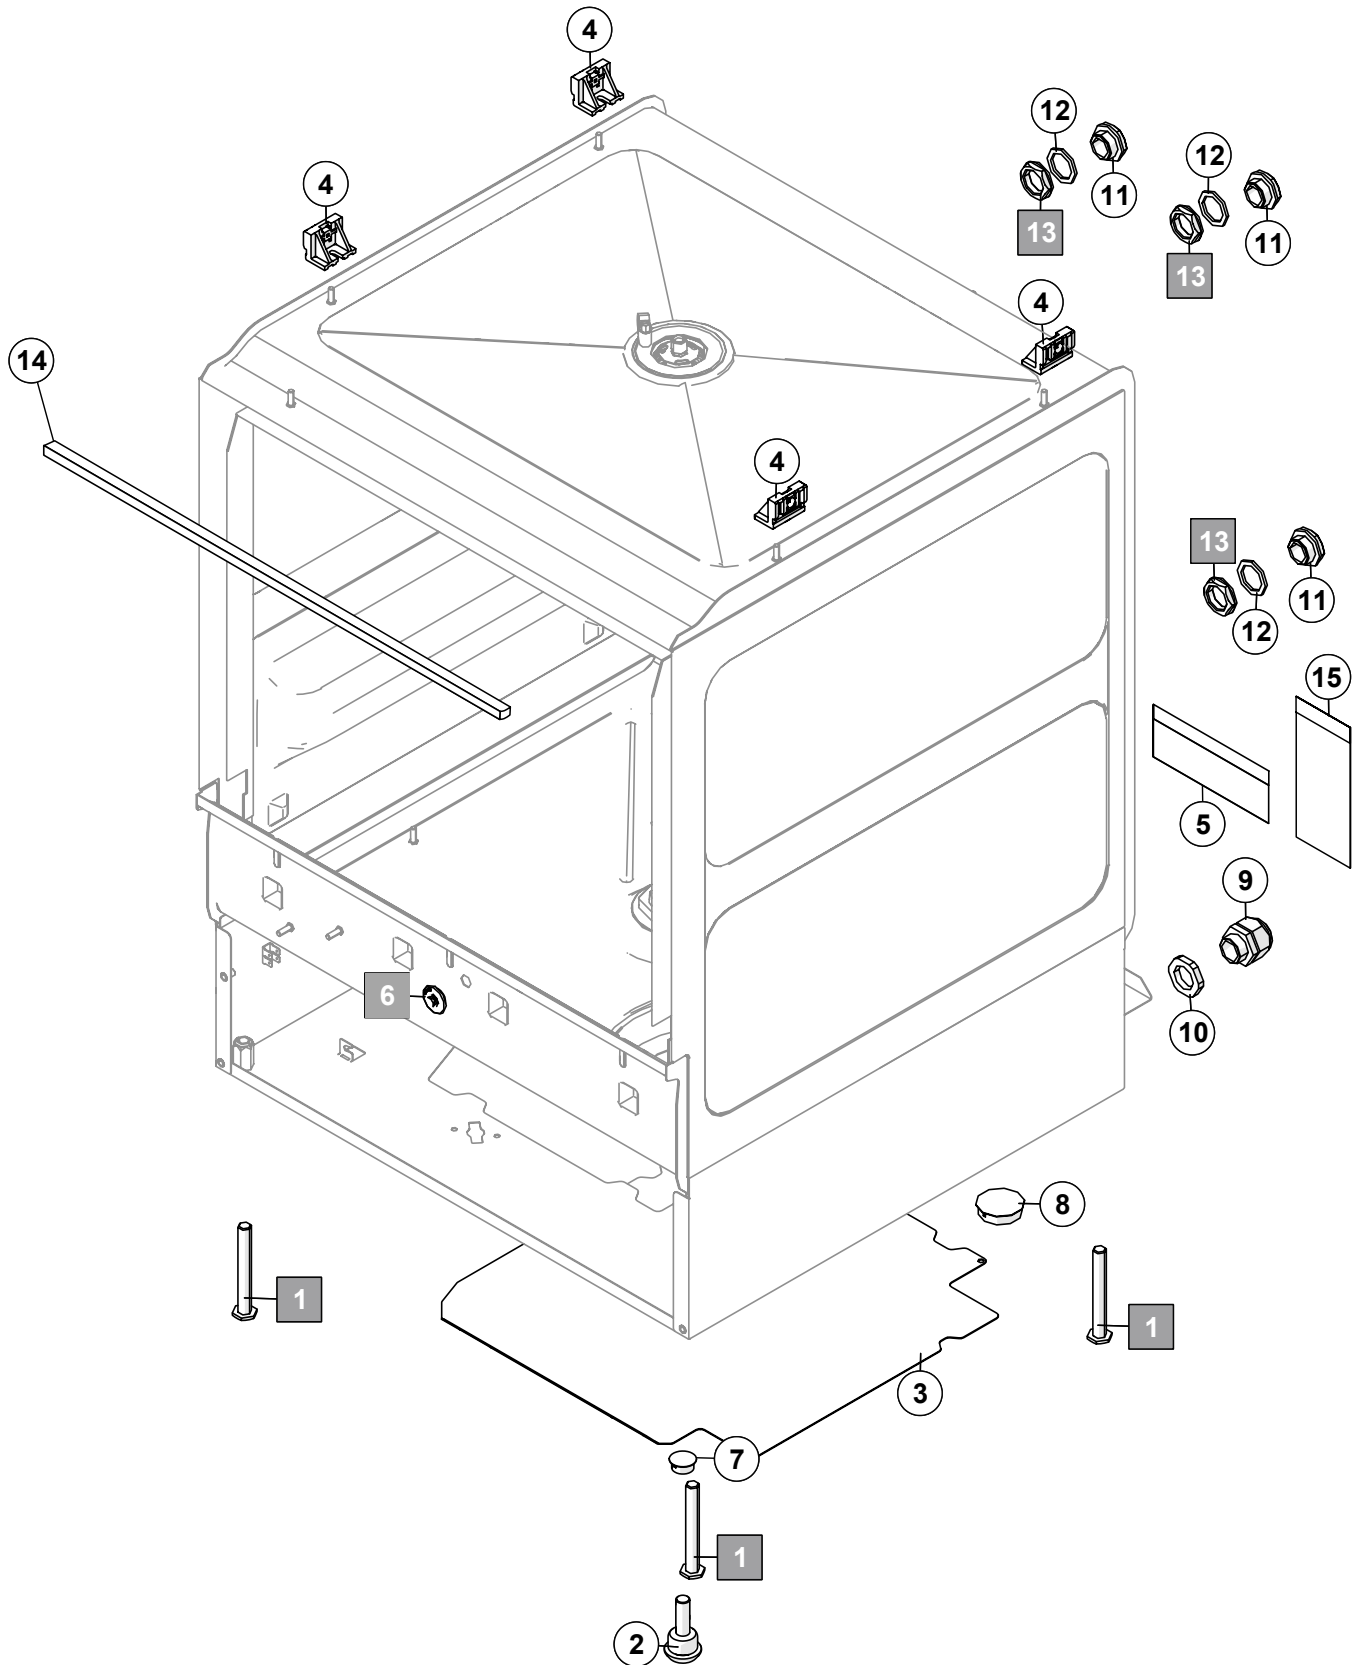

1. Gehäuse

Pos.-Nr.	Teilenummer	Teilebenennung	Bemerkungen
1	01-515197-001	Verstellfuss	nicht für Australien
2	00-323996-004	Kugelrolle	nur für Australien
3	04-005136-011	Bodenplatte	
4	04-005324-002	Haltewinkel	
5	01-240283-005	Abdeckfolie	
6	04-005355-001	Abdeckung	ohne Reinigerdosierung
7	00-895609-001	Abdeckung	
8	00-895609-003	Abdeckung	
9	00-695661-004	Kabelverschraubung	
10	00-695664-004	Gegenmutter	
11	01-297500-001	Abdeckung	
12	00-775305-001	Dichtung	
13	00-324384-000	Mutter	
14	00-168834-016	Dichtband	
15	01-240283-006	Abdeckfolie	