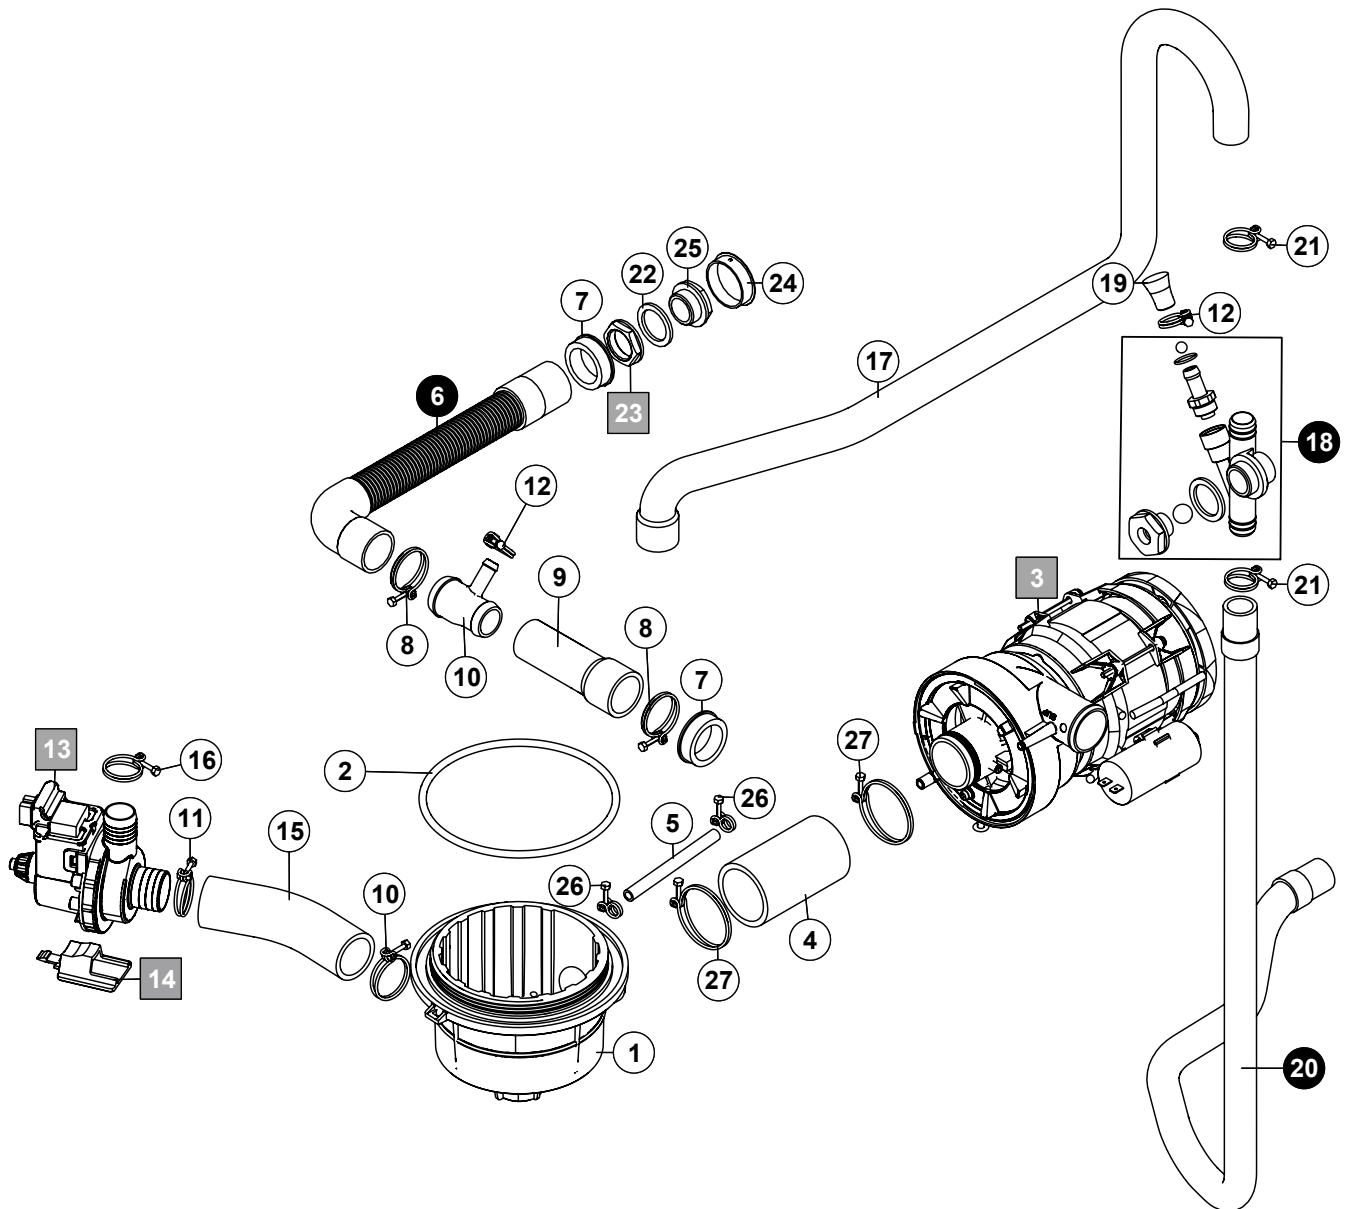

6. Wasch- und Ablaufpumpe

Pos.-Nr.	Teilenummer	Teilebenennung	Bemerkungen
1	04-005303-001	Tankflansch	
2	00-276903-075	O-Ring	
3	04-005300-001	Waschpumpe, kpl.	
	04-005300-002	Waschpumpe, kpl. 60 Hz	F504-32B
4	04-005347-001	Schlauch	
5	04-005249-001	Schlauch	
6	01-539652-001	Ablaufschlauch	nur bei Ablauf ohne Pumpe
7	00-886756-003	Isolierdurchführung	
8	00-323945-037	Schlauchklemme	
9	01-515970-001	Schlauch	nur bei Ablauf ohne Pumpe mit Softener
10	01-240788-001	T-Stück	
11	00-323945-033	Schlauchklemme	
12	00-323945-018	Schlauchklemme	
13	04-005077-001	Ablaufpumpe	Nur bei Ablauf mit Pumpe
14	04-005092-001	Halter Ablaufpumpe	
15	04-005100-001	Schlauch	
16	00-323945-031	Schlauchklemme	
17	04-005165-001	Schlauch	
18	01-240142-001	Belüftungsventil, kpl.	
19	00-775531-001	Blindstopfen	
20	00-324045-000	Ablaufschlauch	
21	00-324510-140	Schlauchklemme	
22	00-775305-001	Dichtung	
23	00-324384-000	Mutter	
24	00-895609-003	Abdeckung	
25	01-297500-001	Abdeckung	
26	00-323945-015	Schlauchklemme	
27	00-323945-053	Schlauchklemme