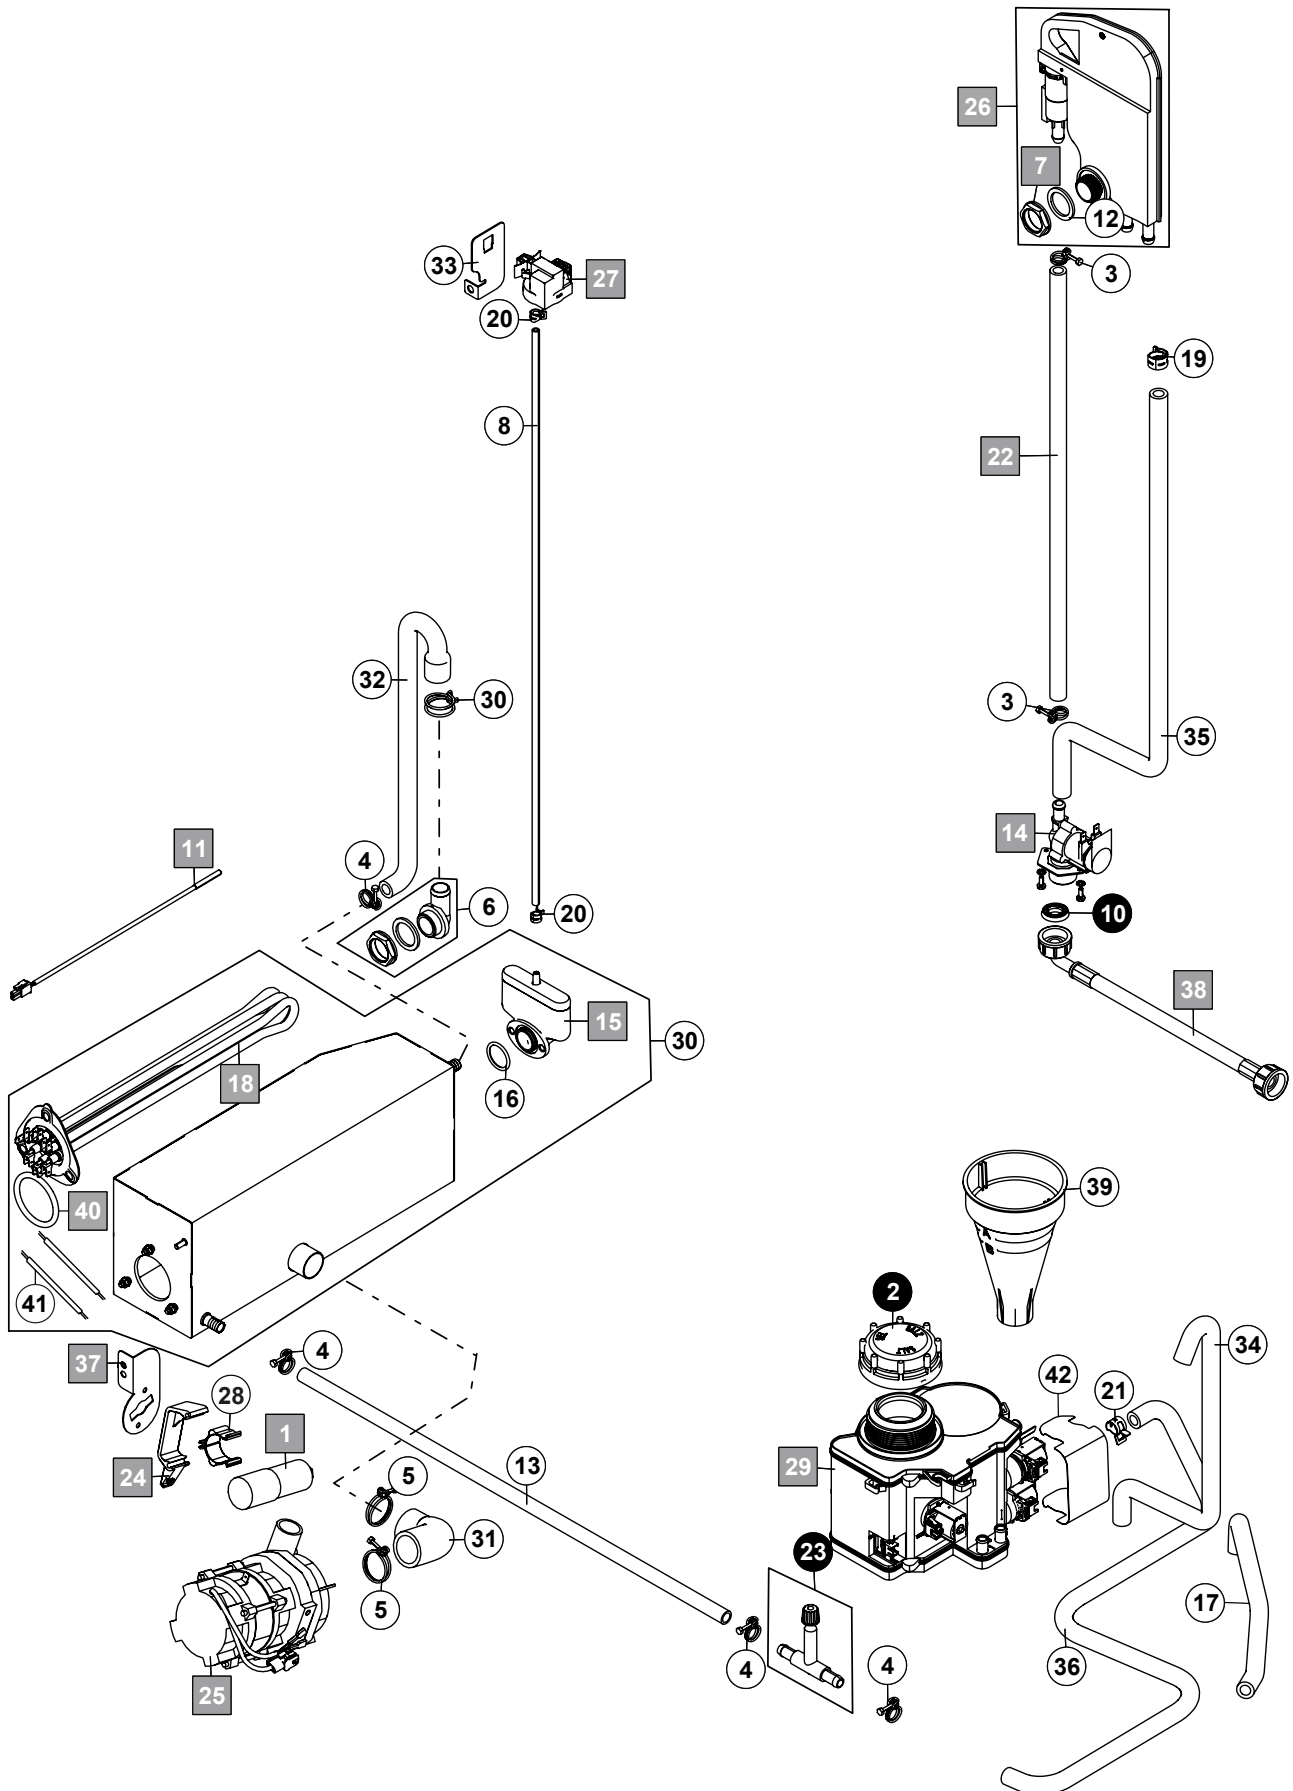

5. Füllung, Boiler mit Enthärter

Pos.-Nr.	Teilenummer	Teilebenennung	Bemerkungen
1	00-226568-002	Kondensator	
2	04-005030-050	Ersatzteilkpaket (Deckel-Kit)	
3	00-323945-016	Schlauchklemme	
4	00-323945-018	Schlauchklemme	
5	00-323945-035	Schlauchklemme	
6	00-883281-001	Füllstück-Kit	
7	00-324384-000	Mutter	
8	00-324402-016	Schlauch	
9	00-324510-242	Schlauchklemme	
10	00-378525-001	Dichtung mit Sieb	
11	00-775612-001	Temperatursensor	
12	00-775305-001	Dichtung	
13	00-775611-003	Schlauch	
14	00-883658-001	Füllventil	
15	01-240076-002	Luftkammer	
16	00-276903-056	O-Ring	
17	01-240705-001	Schlauch	Nur bei Handablauf
18	01-240761-001	Boilerheizung	
19	01-246214-002	Federbandschelle	
20	01-246214-003	Federbandschelle	
21	01-246214-008	Federbandschelle	
22	01-246371-004	Schlauch	
23	01-297816-001	T-Stück-Kit	
24	01-515154-001	Halter	
25	01-515260-001	Spülpumpe	
26	01-515331-002	Waterbreak Ersatztei-Kit	Inkl. Pos. 7 + 12
27	00-775866-202	Drucktransmitter	
28	01-539645-001	Halter	
29	04-005030-001	Enthärter, kpl.	
30	04-005083-001	Boiler, kpl.	
31	04-005089-001	Schlauch	
32	04-005097-001	Schlauch	
33	04-005155-001	Haltewinkel	
34	04-005162-001	Schlauch	Nur bei Pumpenablauf
35	04-005163-001	Schlauch	
36	04-005164-001	Schlauch	
37	04-005172-001	Haltewinkel	
38	04-005356-001	Zulaufschlauch	
39	04-005367-001	Trichter	
40	01-240135-011	O-Ring	
41	00-227073-095	Brücke	
	00-609745-000	Salz VE 2Kg	
42	04-005261-001	Abdeckung Softener