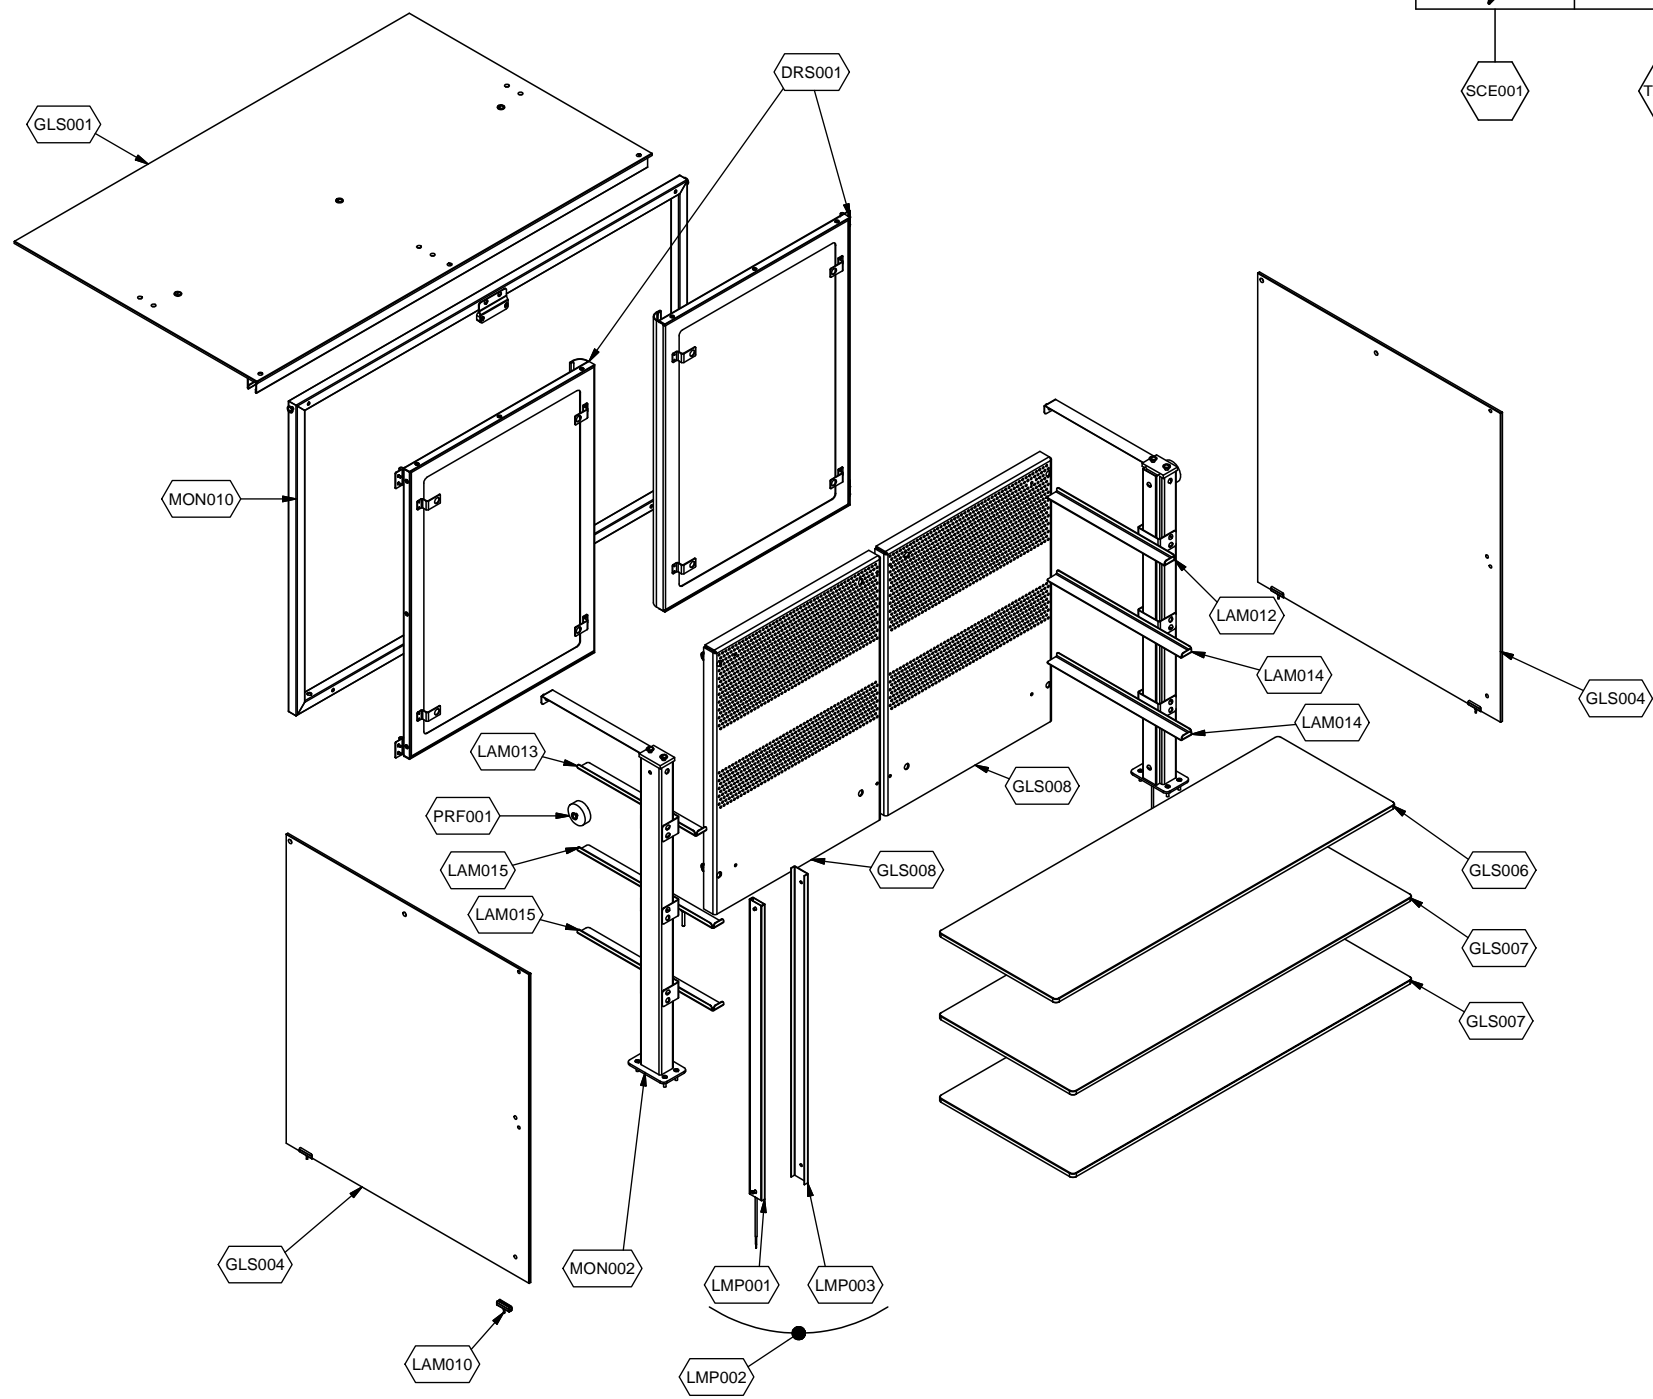

cookmax+

start!

Kühlung Self-Service-Kühlvitrine Front offen

Artikel-Nr.
651156 (9BESS3FIFCA18 / ES-BLUE PLAT 3C DA)

Explosionszeichnung / Ersatzteile

Bitte bei Ersatzteilbestellung immer Artikelnummer und Seriennummer mit angeben!

	PARAM.	OPTIONAL
		
	SCE001	OPT

Cod. OPT020

Denominazione: ESPLOSO ACCESSORI PLATINUM

Data: 16/06/14

INDICE DI MODIFICA: 00

	PARAM.	OPTIONAL
		

Exploded View

Validity: 08/04/2016