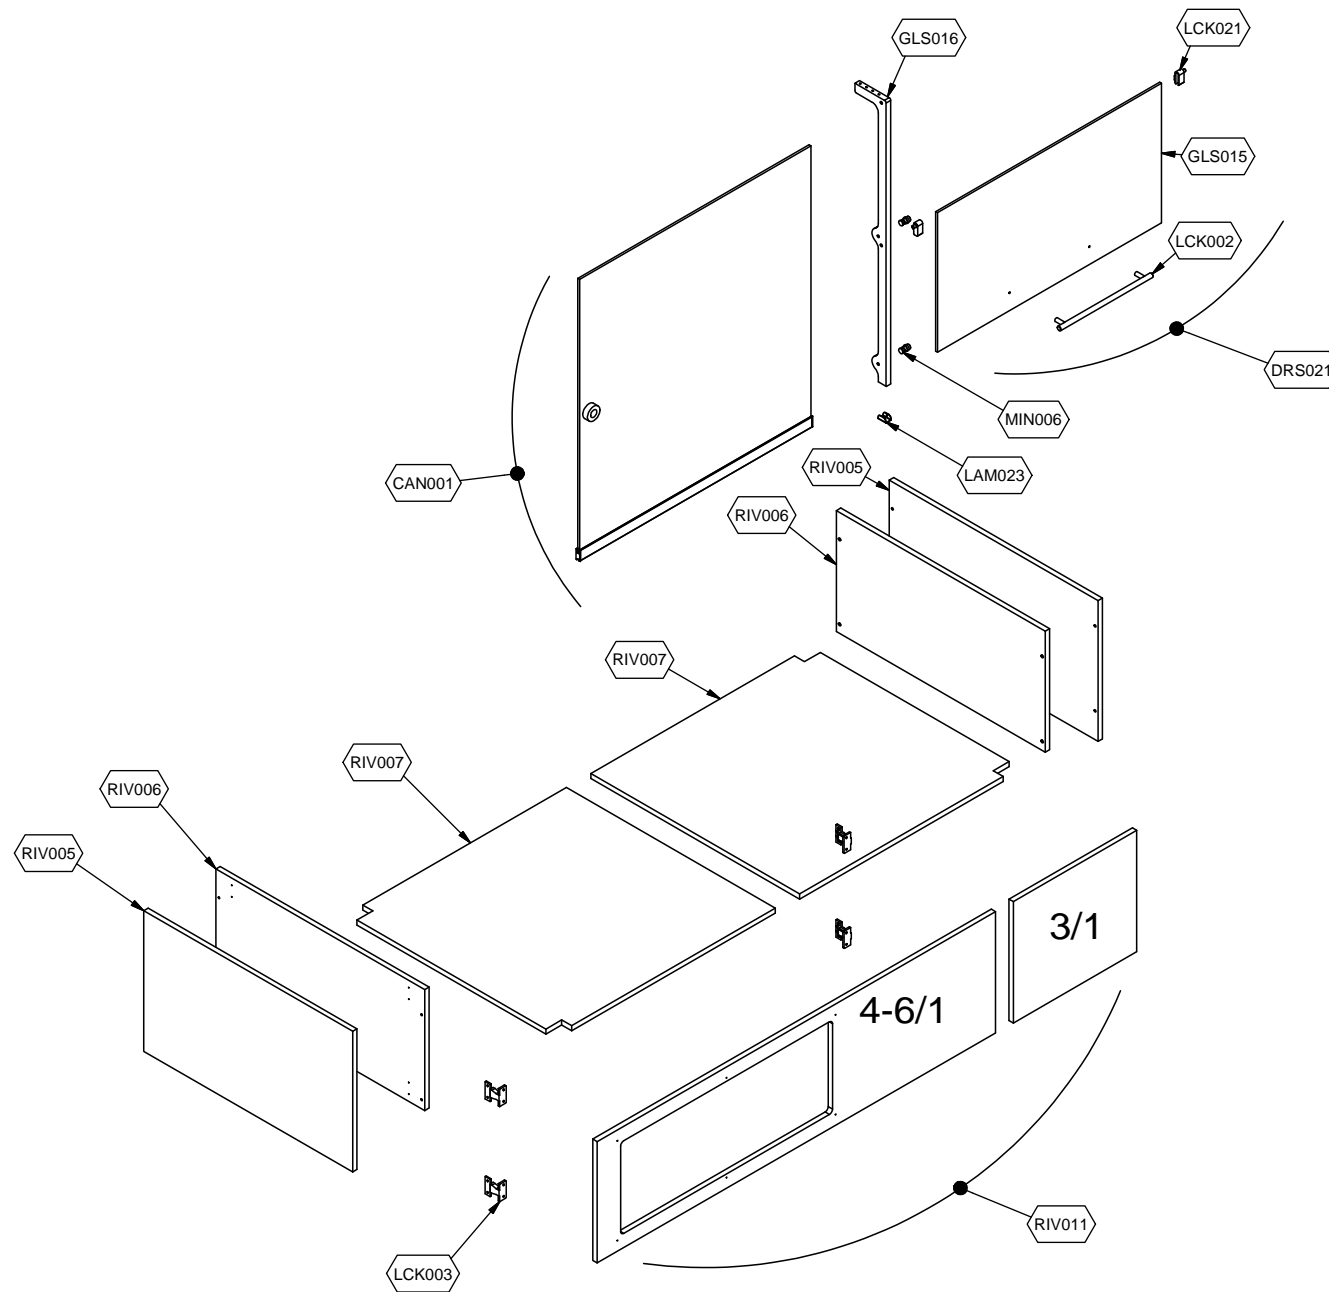

Cod. OPT020

Denominazione: ESPLOSO ACCESSORI PLATINUM

Data: 16/06/14

INDICE DI MODIFICA: 00

	PARAM.	OPTIONAL