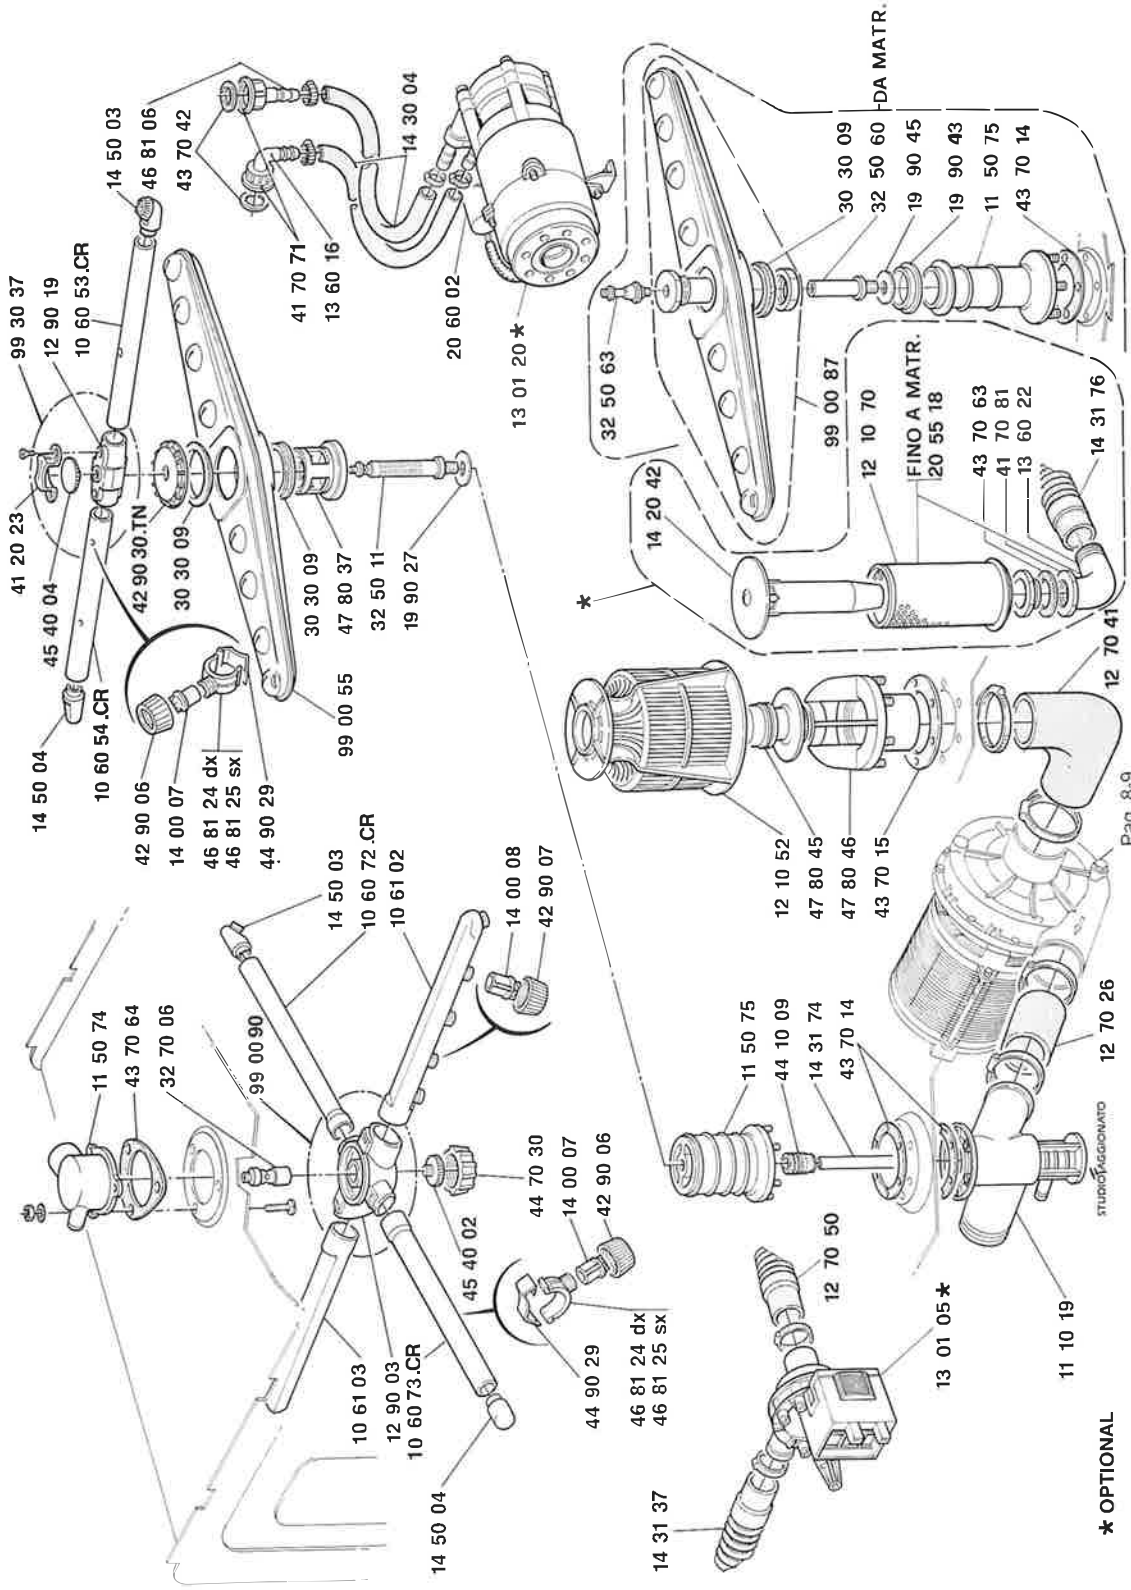

* OPTIONAL

STUDIOFAGGIORATO

Pag. 8-9