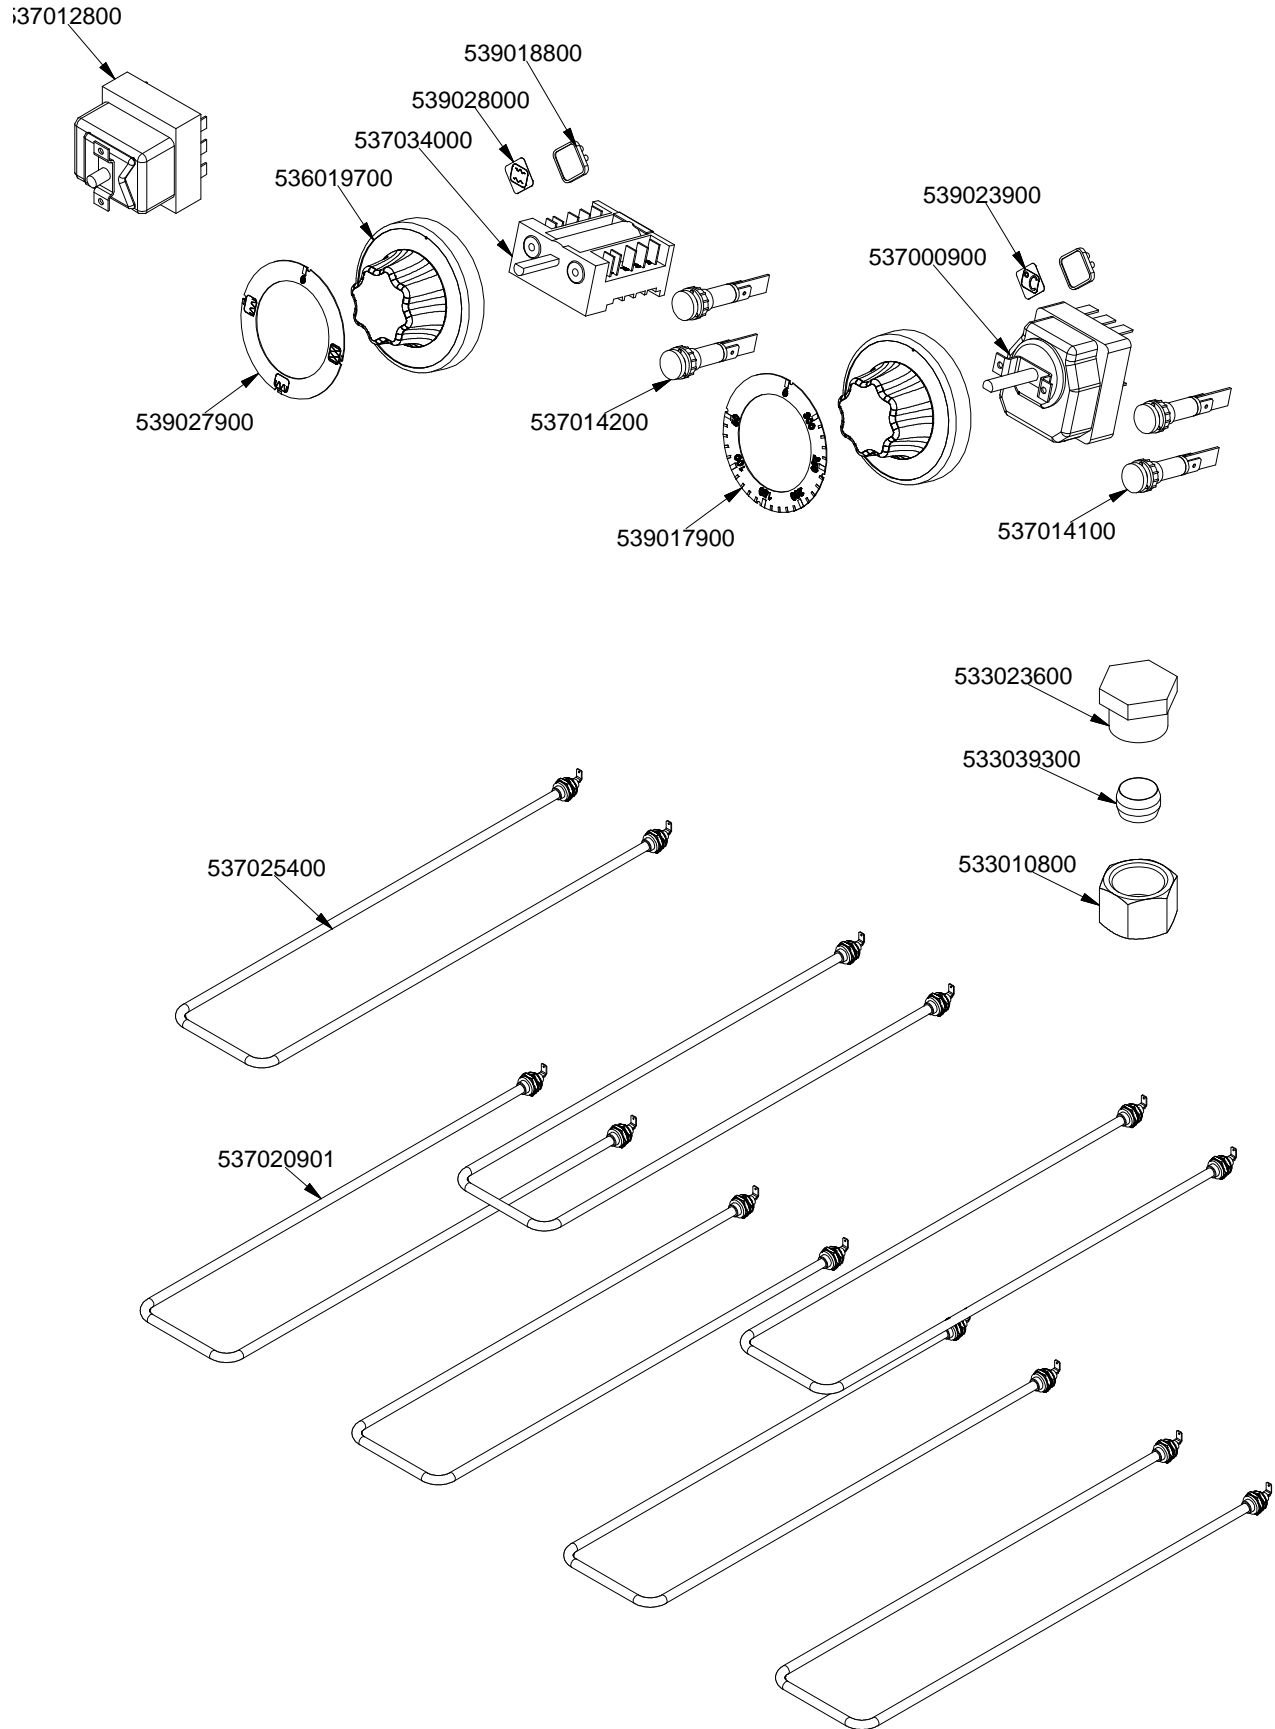

SUPERLOTUS 70≥0602

CUCINE / RANGES / HERDE / CUISINIÈRES

FORNO / OVEN / BACKOFEN / FOUR

ELETTRICO / ELECTRICAL / ELEKTRO / ELECTRIQUE / GN 3/1

560034801M00P00

PC-E CF-E

Page	Pos	Code	Description
001		537017000	PLATE 220X220 W2600 V230
001		544191300	UPPER PLATE PC-712E SQUARE PLATE
001		537019900	PLATE D.220 W2600 V230
001		544191000	UPPER PLATE PC-712E ROUND PLATE
001		532004100	FLUE GRID L=370 70LINE (RAF)
001		541134800	LOW SPACER 712 - GRID
001		541135100	LOW SPACER 712 2 GRIDS
001		544173300	LEFT SIDE PANEL RANGE S.70
001		537027400	TERMINAL BLOCK THREEPHASE 40A
001		541104601	CONTROL PANEL CF6-712E CF6-712EV
001		544173200	RIGHT SIDE PANEL RANGE S.70
001		536005200	INOX LEG 2" 120-180 M10
002		531013100	OVEN DOOR HANDLE OF 70/90-LINE
002		544186900	OVEN DOOR GN 2/1 S.70
002		531022800	LEFT OVEN DOOR HINGE S.70
002		544187100	OVEN INNER DOOR GN 2/1 S.70
002		531022900	HINGE DOOR WHEEL HOLDER S.70
002		531022700	RIGHT OVEN DOOR HINGE 70LINE
002		544187000	OVEN DOOR GN 3/1 S.70
002		541102300	GAS OVEN INNER DOOR GN 3/1 S.70
003		533037600	LOCK SPRING FOR BULB
003		536010900	GAS OVEN GASKET GN 3/1 (1620)
003		531030500	LHD SUPPORT GRID FOR OVEN OF 70LINE
003		544365200	70 ELECTRICAL OVEN BOTTOM GN3/1
003		531030300	OVEN GRID GN 3/1 FOR 70 LINE
003		531030400	RHD SUPPORT GRID FOR OVEN OF 70LINE
004		537012800	SAFETY THERMOSTAT 420°C THREEPHASE
004		539018800	INDEX FOR OVEN KNOB
004		539028000	SELECTOR SIGN PLATE FOR OVEN
004		537034000	
004		536019700	BLACK KNOB §70 PIN §6*5
004		539027900	ADHESIV.GRADUATED DISC FOR SELECTOR
004		539023900	SIGN PLATE FOR OVEN TEMPERATURE
004		537000900	THERMOSTAT 50-320°C THREEPHASE
004		537014200	GREEN WARNING LIGHT 250V
004		539017900	ADHESIVE GRADUATED DISC FOR KNOB
004		537014100	WHITE WARNING LIGHT 250V
004		533023600	TAP PLUG §10 M16*1, 5CH19
004		533039300	BICONE §10
004		533010800	TUBE NUT D.10 M16*1,5
004		537025400	OVEN UPPER HEAT.EL.W700 V230 70LINE
004		537020901	HEATING ELEMENT 1200W 230V OVEN S70
005		539018900	INDEX FOR KNOB
005		536019700	BLACK KNOB §70 PIN §6*5
005		539018100	ADHESIVE GRADUATED DISC FOR KNOB
005		537000300	COMMUTATOR 7 POSITIONS S.49 16A
005		537014100	WHITE WARNING LIGHT 250V