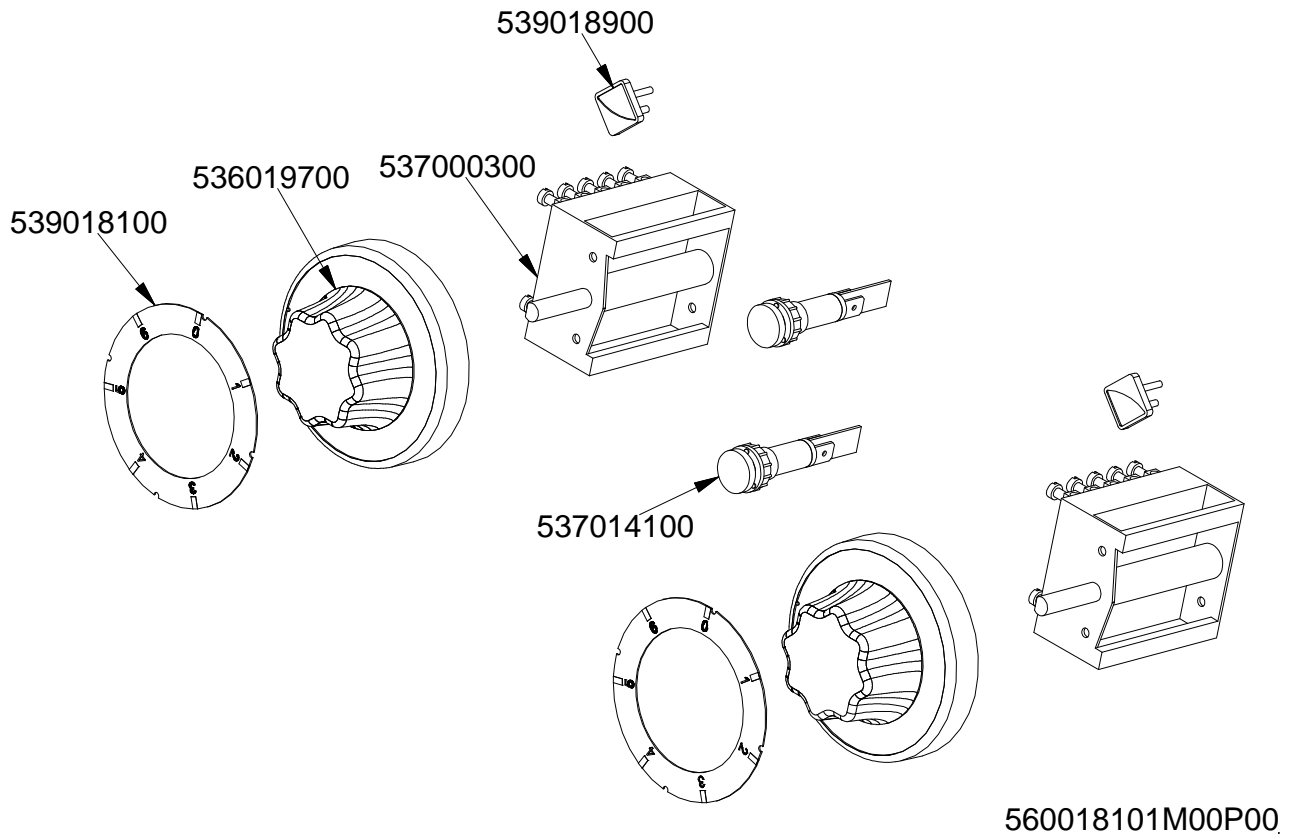

SUPERLOTUS 70≥0602

CUCINE / RANGES / HERDE / CUISINIÈRES

FORNO / OVEN / BACKOFEN / FOUR

ELETTRICO / ELECTRICAL / ELEKTRO / ELECTRIQUE / GN 3/1

560034801M00P00

PC-E CF-E

Page	Pos	Code	Description
001		537017000	PLATE 220X220 W2600 V230
001		544191300	UPPER PLATE PC-712E SQUARE PLATE
001		537019900	PLATE D.220 W2600 V230
001		544191000	UPPER PLATE PC-712E ROUND PLATE
001		532004100	FLUE GRID L=370 70LINE (RAF)
001		541134800	LOW SPACER 712 - GRID
001		541135100	LOW SPACER 712 2 GRIDS
001		544173300	LEFT SIDE PANEL RANGE S.70
001		537027400	TERMINAL BLOCK THREEPHASE 40A
001		541104601	CONTROL PANEL CF6-712E CF6-712EV
001		544173200	RIGHT SIDE PANEL RANGE S.70
001		536005200	INOX LEG 2" 120-180 M10
002		531013100	OVEN DOOR HANDLE OF 70/90-LINE
002		544186900	OVEN DOOR GN 2/1 S.70
002		531022800	LEFT OVEN DOOR HINGE S.70
002		544187100	OVEN INNER DOOR GN 2/1 S.70
002		531022900	HINGE DOOR WHEEL HOLDER S.70
002		531022700	RIGHT OVEN DOOR HINGE 70LINE
002		544187000	OVEN DOOR GN 3/1 S.70
002		541102300	GAS OVEN INNER DOOR GN 3/1 S.70
003		533037600	LOCK SPRING FOR BULB
003		536010900	GAS OVEN GASKET GN 3/1 (1620)
003		531030500	LHD SUPPORT GRID FOR OVEN OF 70LINE
003		544365200	70 ELECTRICAL OVEN BOTTOM GN3/1
003		531030300	OVEN GRID GN 3/1 FOR 70 LINE
003		531030400	RHD SUPPORT GRID FOR OVEN OF 70LINE
004		537012800	SAFETY THERMOSTAT 420°C THREEPHASE
004		539018800	INDEX FOR OVEN KNOB
004		539028000	SELECTOR SIGN PLATE FOR OVEN
004		537034000	
004		536019700	BLACK KNOB §70 PIN §6*5
004		539027900	ADHESIV.GRADUATED DISC FOR SELECTOR
004		539023900	SIGN PLATE FOR OVEN TEMPERATURE
004		537000900	THERMOSTAT 50-320°C THREEPHASE
004		537014200	GREEN WARNING LIGHT 250V
004		539017900	ADHESIVE GRADUATED DISC FOR KNOB
004		537014100	WHITE WARNING LIGHT 250V
004		533023600	TAP PLUG §10 M16*1, 5CH19
004		533039300	BICONE §10
004		533010800	TUBE NUT D.10 M16*1,5
004		537025400	OVEN UPPER HEAT.EL.W700 V230 70LINE
004		537020901	HEATING ELEMENT 1200W 230V OVEN S70
005		539018900	INDEX FOR KNOB
005		536019700	BLACK KNOB §70 PIN §6*5
005		539018100	ADHESIVE GRADUATED DISC FOR KNOB
005		537000300	COMMUTATOR 7 POSITIONS S.49 16A
005		537014100	WHITE WARNING LIGHT 250V