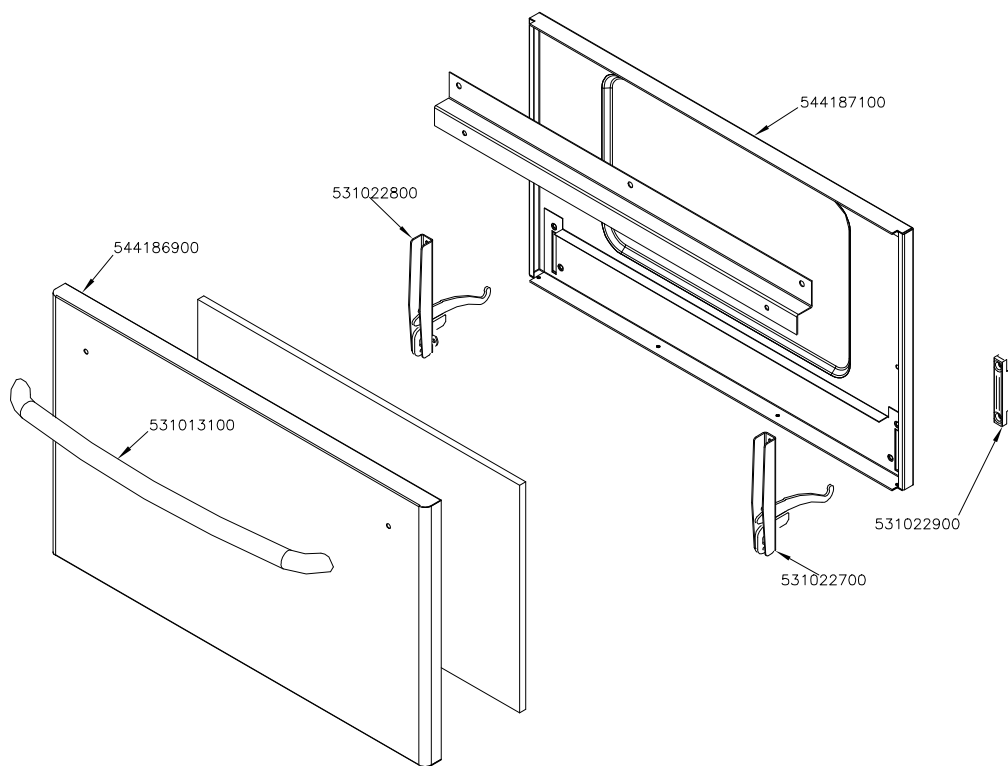

SUPERLOTUS 70≥0602

CUCINE / RANGES / HERDE / CUISINIÈRES

FORNO / OVEN / BACKOFEN / FOUR

PORTE / DOORS / TÜREN / PORTES

GN 2/1