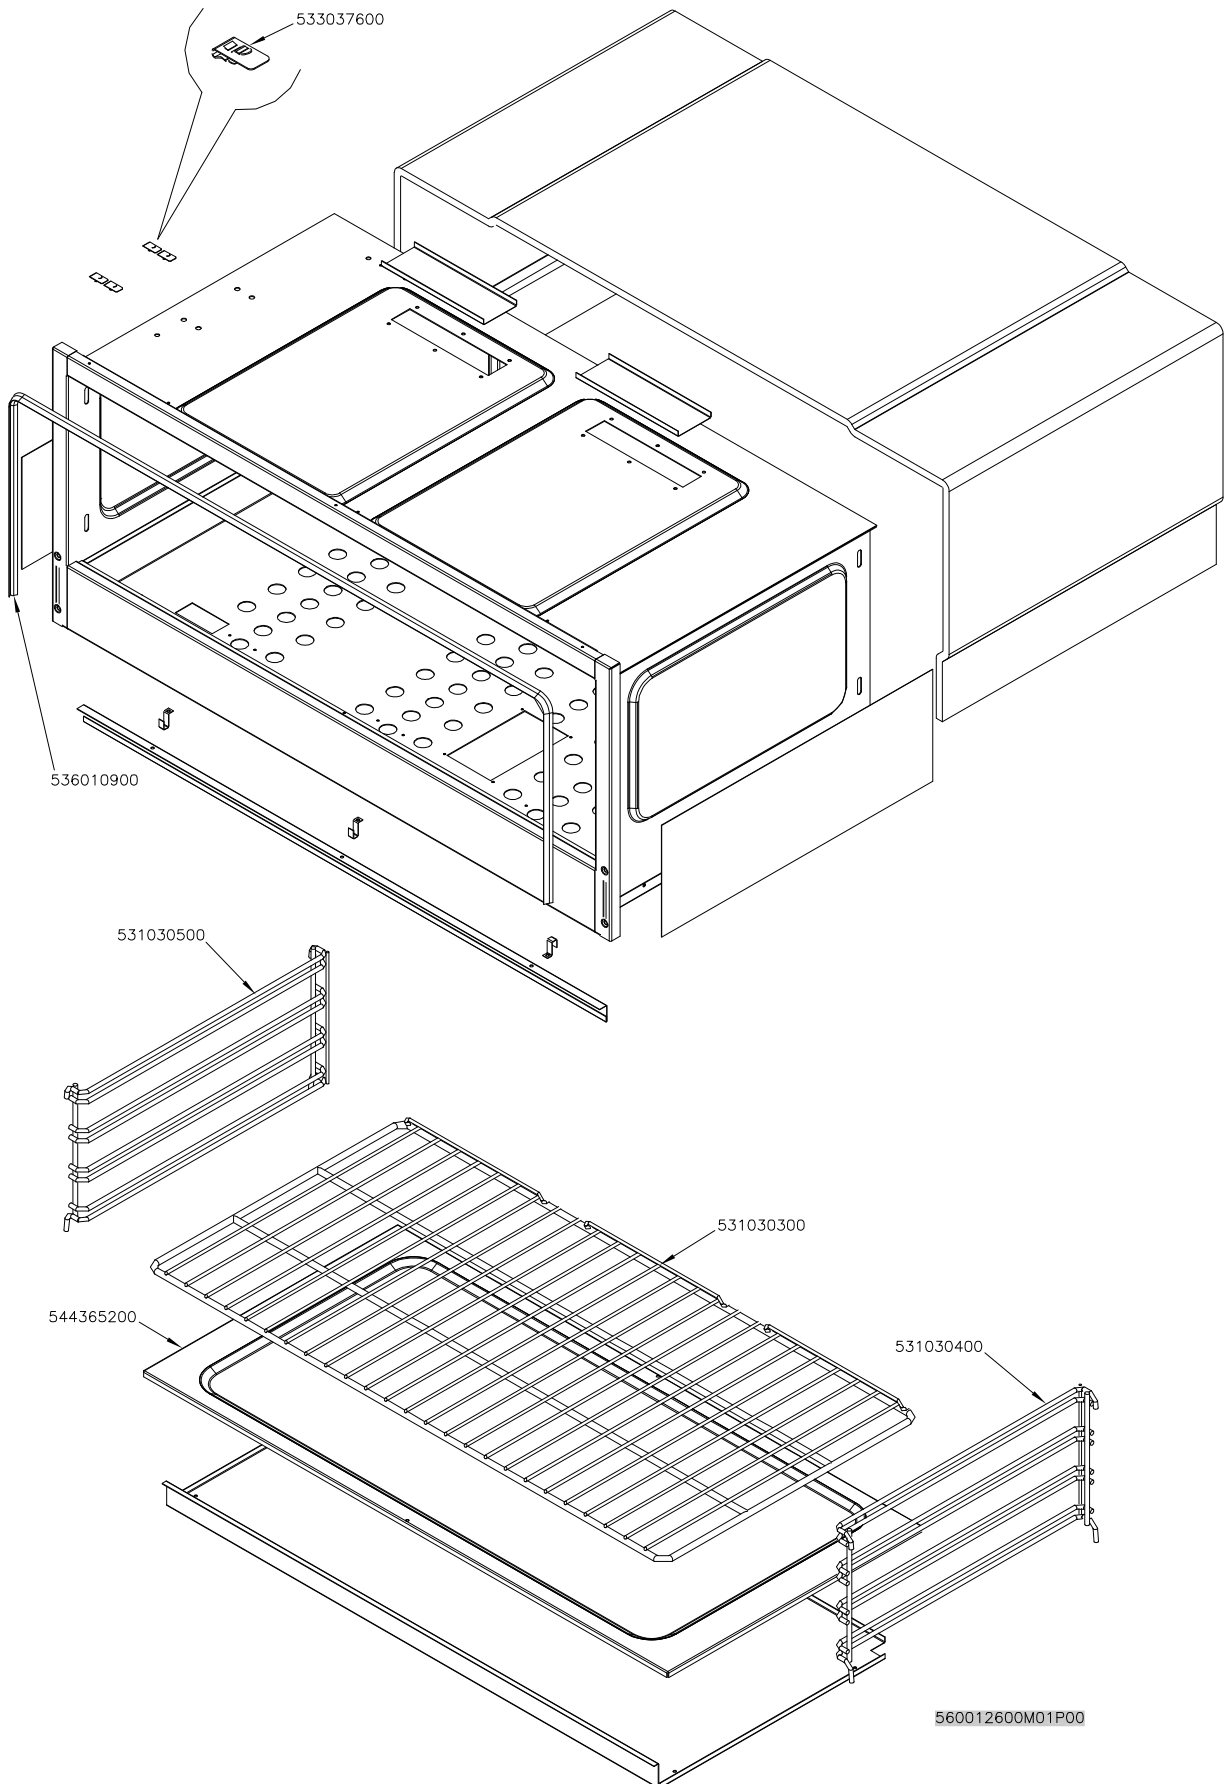

SUPERLOTUS 70≥0602

CUCINE / RANGES / HERDE / CUISINIÈRES

FORNO / OVEN / BACKOFEN / FOUR

ELETTRICO / ELECTRICAL / ELEKTRO / ELECTRIQUE / GN 3/1

560034801M00P00

PC-E CF-E

Page	Pos	Code	Description
001		537017000	PLATE 220X220 W2600 V230
001		544191300	UPPER PLATE PC-712E SQUARE PLATE
001		537019900	PLATE D.220 W2600 V230
001		544191000	UPPER PLATE PC-712E ROUND PLATE
001		532004100	FLUE GRID L=370 70LINE (RAF)
001		541134800	LOW SPACER 712 - GRID
001		541135100	LOW SPACER 712 2 GRIDS
001		544173300	LEFT SIDE PANEL RANGE S.70
001		537027400	TERMINAL BLOCK THREEPHASE 40A
001		541104601	CONTROL PANEL CF6-712E CF6-712EV
001		544173200	RIGHT SIDE PANEL RANGE S.70
001		536005200	INOX LEG 2" 120-180 M10
002		531013100	OVEN DOOR HANDLE OF 70/90-LINE
002		544186900	OVEN DOOR GN 2/1 S.70
002		531022800	LEFT OVEN DOOR HINGE S.70
002		544187100	OVEN INNER DOOR GN 2/1 S.70
002		531022900	HINGE DOOR WHEEL HOLDER S.70
002		531022700	RIGHT OVEN DOOR HINGE 70LINE
002		544187000	OVEN DOOR GN 3/1 S.70
002		541102300	GAS OVEN INNER DOOR GN 3/1 S.70
003		533037600	LOCK SPRING FOR BULB
003		536010900	GAS OVEN GASKET GN 3/1 (1620)
003		531030500	LHD SUPPORT GRID FOR OVEN OF 70LINE
003		544365200	70 ELECTRICAL OVEN BOTTOM GN3/1
003		531030300	OVEN GRID GN 3/1 FOR 70 LINE
003		531030400	RHD SUPPORT GRID FOR OVEN OF 70LINE
004		537012800	SAFETY THERMOSTAT 420°C THREEPHASE
004		539018800	INDEX FOR OVEN KNOB
004		539028000	SELECTOR SIGN PLATE FOR OVEN
004		537034000	
004		536019700	BLACK KNOB §70 PIN §6*5
004		539027900	ADHESIV.GRADUATED DISC FOR SELECTOR
004		539023900	SIGN PLATE FOR OVEN TEMPERATURE
004		537000900	THERMOSTAT 50-320°C THREEPHASE
004		537014200	GREEN WARNING LIGHT 250V
004		539017900	ADHESIVE GRADUATED DISC FOR KNOB
004		537014100	WHITE WARNING LIGHT 250V
004		533023600	TAP PLUG §10 M16*1, 5CH19
004		533039300	BICONE §10
004		533010800	TUBE NUT D.10 M16*1,5
004		537025400	OVEN UPPER HEAT.EL.W700 V230 70LINE
004		537020901	HEATING ELEMENT 1200W 230V OVEN S70
005		539018900	INDEX FOR KNOB
005		536019700	BLACK KNOB §70 PIN §6*5
005		539018100	ADHESIVE GRADUATED DISC FOR KNOB
005		537000300	COMMUTATOR 7 POSITIONS S.49 16A
005		537014100	WHITE WARNING LIGHT 250V