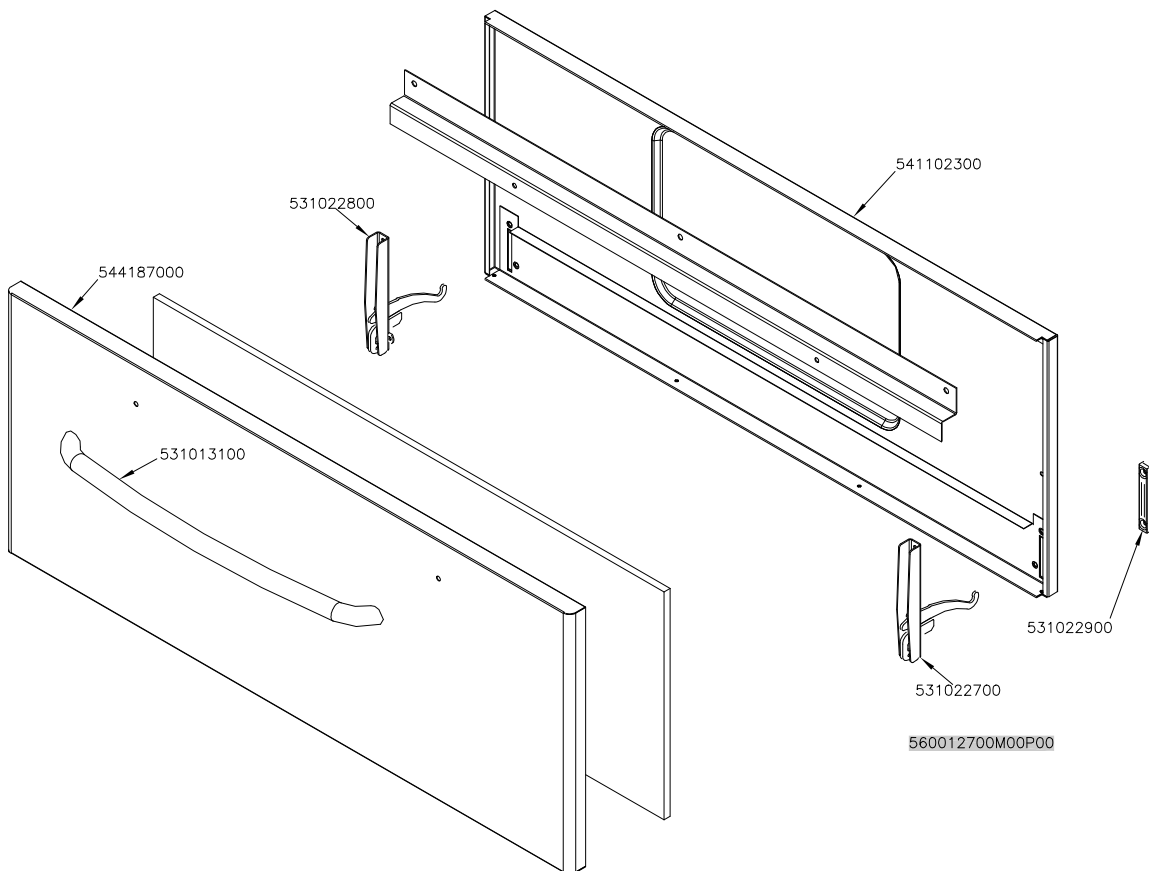

SUPERLOTUS 70≥0602

CUCINE / RANGES / HERDE / CUISINIÈRES

FORNO / OVEN / BACKOFEN / FOUR

PORTE / DOORS / TÜREN / PORTES

GN 2/1

GN 3/1