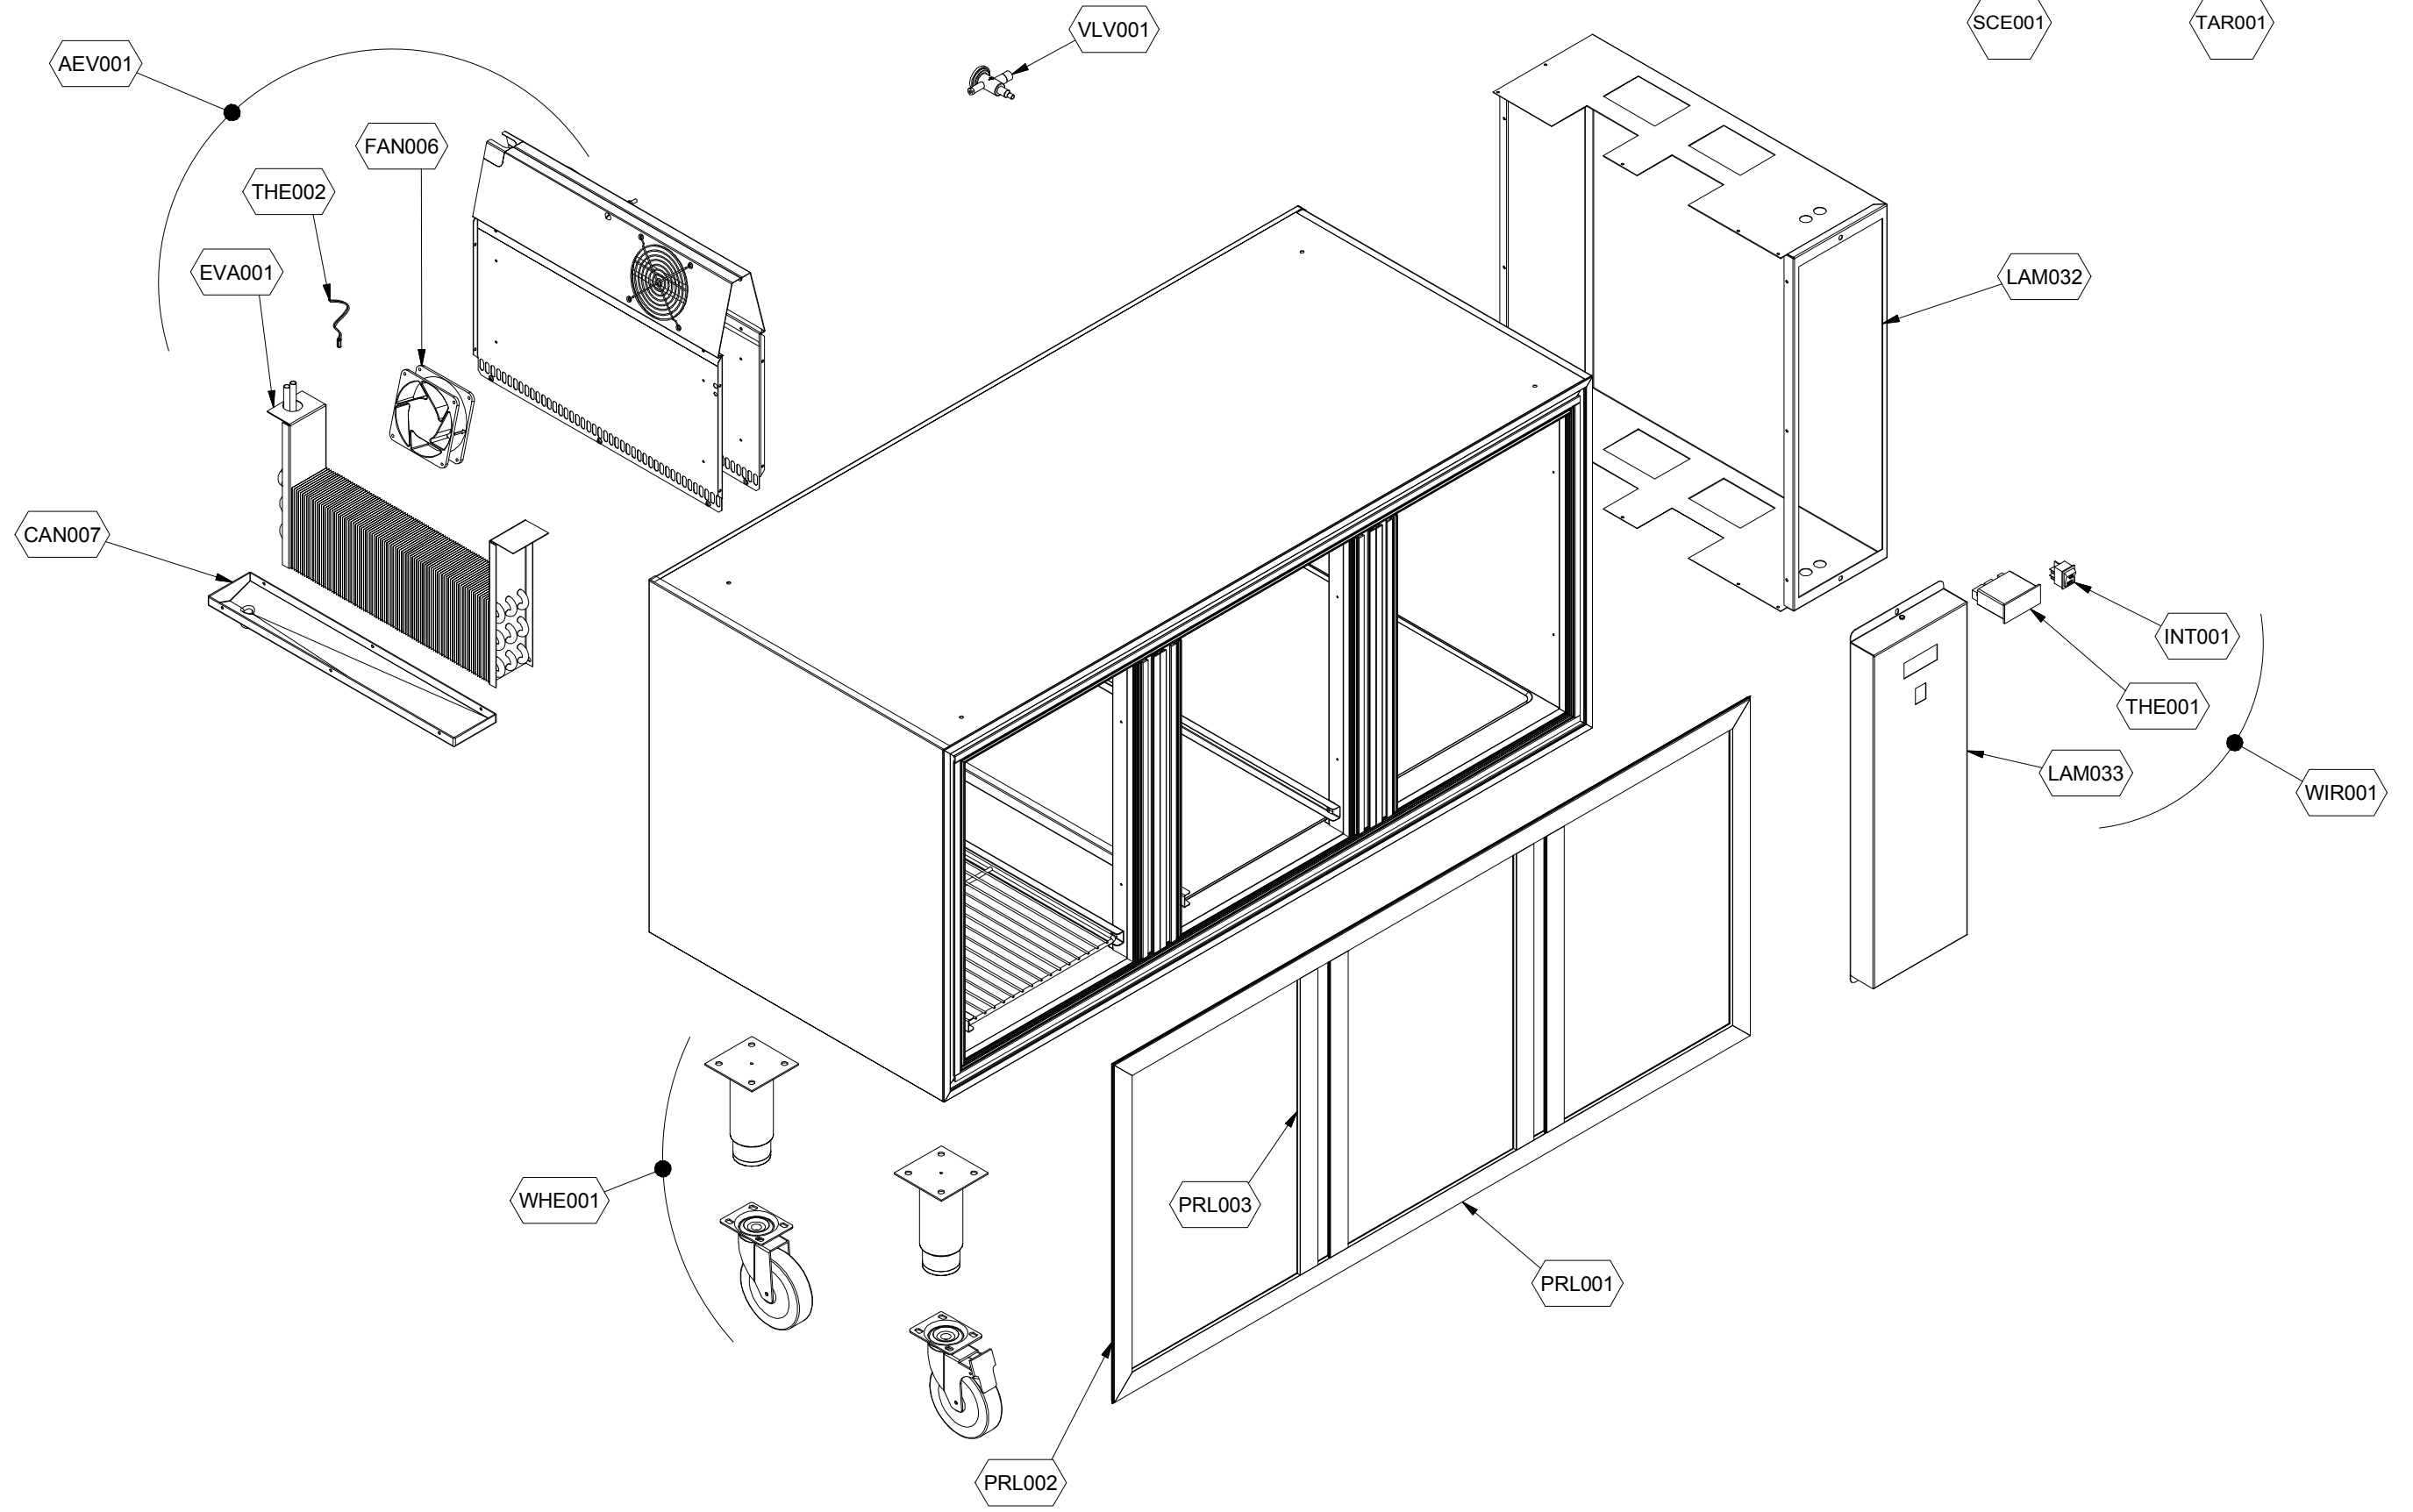

cookmax+

start!

Kühlung Kühltisch

Artikel-Nr.

90613045 (7LT72RP4NP002 / LINEARTOP702TN/S S R 1/2)

Explosionszeichnung / Ersatzteile

Bitte bei Ersatzteilbestellung immer Artikelnummer und Seriennummer mit angeben!

PARAM.

OPTIONAL

Cod. OPT009

Denominazione: ESPLOSO ACCESSORI LINEAR

Data: 26/02/16

INDICE DI MODIFICA: 00

	PARAM.	OPTIONAL
⚡		
SCE001	TAR001	OPT

Exploded View

Validity: 08/04/2016

7LT72RP4NP002	LINEAR 70 2 R TN S 1/2 G.GN 1 GR.P 1
ESP611	TAVOLI LINEAR REM -2/+7°C

Ref. Drawing	Code	Description
AEV001	73670824	ASS.EVAP.NO VALV.TN 700 2/3P REM.T.SPRIN
CAN007	74708410	VASCHETTA GOCC.TERMOF.TRS 700 GRIGIA
EVA001	73648586	EVAPOR 3RX6T 3/8" 25X25 PASSO 4.5 X 525
FAN006	74847159	VENT.ADDA AA1282HB-AT 230V 50/60HZ 16W
INT001	74742008	INT.NERO ON-OFF 16A SH JS-608FA-O-B-6
LAM032	72534344	LAM.VANO Q.E.TRL 700 REMOTO
LAM033	72534880	FRONT.Q.E.REM.700 LINEAR
PRL001	72534372	PR.MOBILE ORIZ.L= 898,6 TRL 2P 700
PRL002	72533302	PR.MOBILE VERT.L=626,6 TRL
PRL003	72533306	PR.MOBILE MONT.VERT.L=547,6 TRL 700
SCE001	SC803	SCHEMA ELETTRICO LINEAR-FIRST-FREE
TAR001	RIF.TAR.M01	PARAMETRI LINEAR TN
THE001	74700776	CENTRALINA EV3B33N7PXRBO2 230V 50/60 30A
THE002	74700916	SONDA NTC IKE 3METRI -50/+105°
VLV001	74877104	VALVOLA TUB R404A MOD 068U2721 ORIF.2
WHE001	74702236	ASS.PIED.QUADRATO 40X40 REG.145-224
WIR001	73690080	ASS.Q.E.700 R.TAVOLI LINEAR