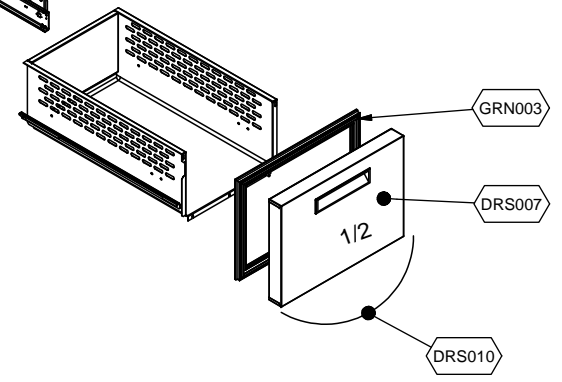

PARAM.

OPTIONAL

Cod. OPT009

Denominazione: ESPLOSO ACCESSORI LINEAR

Data: 26/02/16

INDICE DI MODIFICA: 00

	PARAM.	OPTIONAL
⚡		
SCE001	TAR001	OPT

Exploded View

Validity: 08/04/2016

7LT72RP4NP002	LINEAR 70 2 R TN S 1/2 G.GN 1 GR.P 1
ESP611	TAVOLI LINEAR REM -2/+7°C

Ref. Drawing	Code	Description
AEV001	73670824	ASS.EVAP.NO VALV.TN 700 2/3P REM.T.SPRIN
CAN007	74708410	VASCHETTA GOCC.TERMOF.TRS 700 GRIGIA
EVA001	73648586	EVAPOR 3RX6T 3/8" 25X25 PASSO 4.5 X 525
FAN006	74847159	VENT.ADDA AA1282HB-AT 230V 50/60HZ 16W
INT001	74742008	INT.NERO ON-OFF 16A SH JS-608FA-O-B-6
LAM032	72534344	LAM.VANO Q.E.TRL 700 REMOTO
LAM033	72534880	FRONT.Q.E.REM.700 LINEAR
PRL001	72534372	PR.MOBILE ORIZ.L= 898,6 TRL 2P 700
PRL002	72533302	PR.MOBILE VERT.L=626,6 TRL
PRL003	72533306	PR.MOBILE MONT.VERT.L=547,6 TRL 700
SCE001	SC803	SCHEMA ELETTRICO LINEAR-FIRST-FREE
TAR001	RIF.TAR.M01	PARAMETRI LINEAR TN
THE001	74700776	CENTRALINA EV3B33N7PXRBO2 230V 50/60 30A
THE002	74700916	SONDA NTC IKE 3METRI -50/+105°
VLV001	74877104	VALVOLA TUB R404A MOD 068U2721 ORIF.2
WHE001	74702236	ASS.PIED.QUADRATO 40X40 REG.145-224
WIR001	73690080	ASS.Q.E.700 R.TAVOLI LINEAR