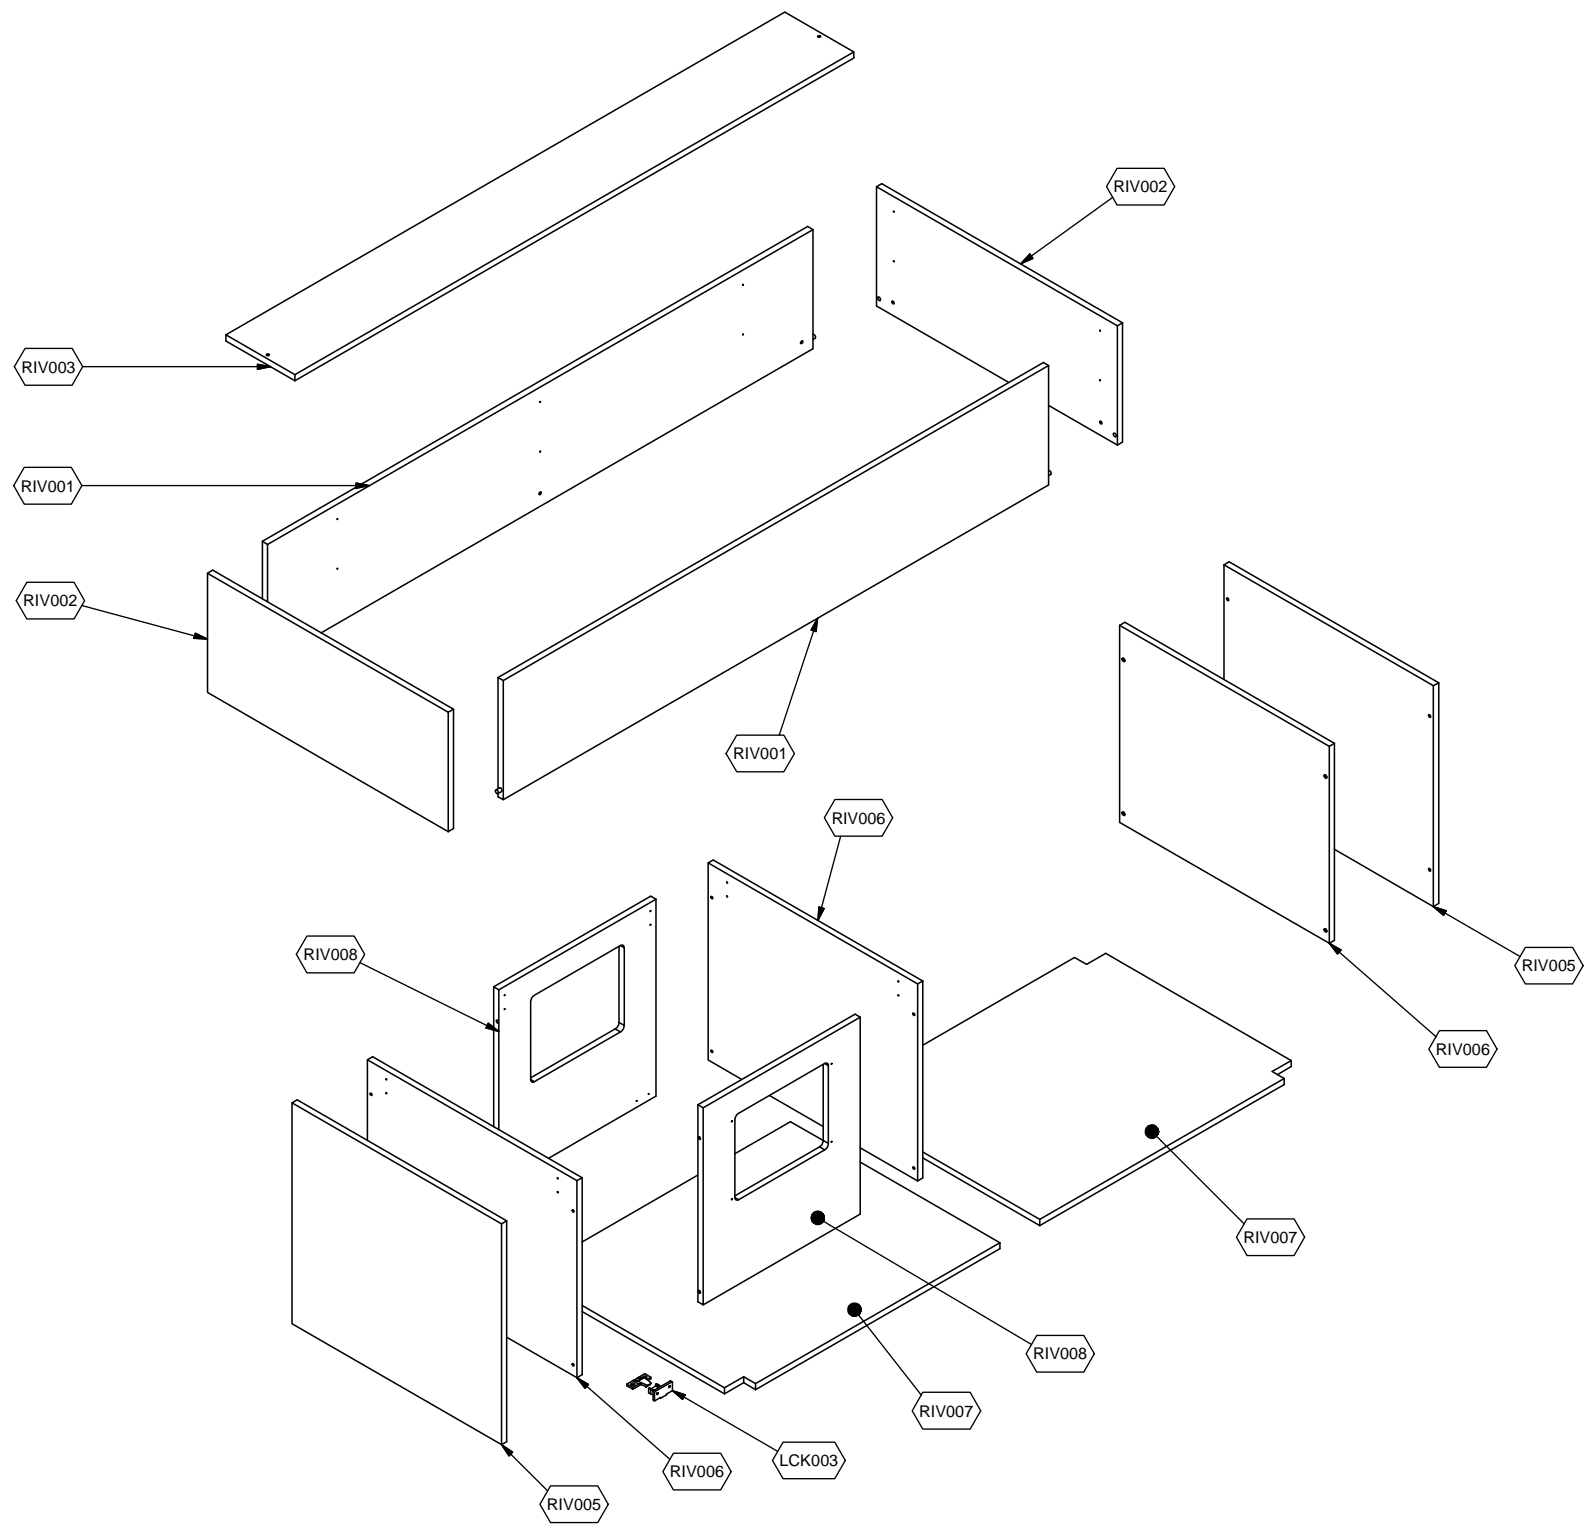

## Kühlung Büfett-Insel, gekühlte Wanne, Vollverkleidung

Artikel-Nr.

90651131 (9BTIS4FIMWA01 / TR-GREEN4W)

---

## Exploded View

Validity: 08/04/2016

9BTIS4FIMWA01 TRADITION 4I VASCA REF.STAT WENGE

ESP067-01 TRADITION GREEN

Ref. Drawing	Code	Description
AUM003	72539336	FUNE INOX D=2.5 L=446.5 MM
CAN002	72539354	CAPPOTTINA PLEXIGLASS DROP-IN 4-1
CAN004	72539318	PATTINO PEHD SOVR.MOB. SQUARE 8-1
CMP001	74865722	COMPR. EMT6152GK CSIR 230V/50HZ R404A
CND001	74837032	CONDENS. 8TX3R 230*210*110 FIJI 4/1
ECP001	74867008	PARTI ELETTR.COMPR.EMT6152GK CSIR
ENG001	72539324	MOTORE TUBOLARE 120 W
FAN001	74848151	VENT.10W 230V L=1500 FISSAGGIO GRIGLIA E
FAN002	74848156	PALA.ASP.DIAM.200\34°
GRD001	74845144	GRIGLIA FE.A CESTELLO PER PALA 200-34°
INT001	74742008	INT.NERO ON-OFF 16A SH JS-608FA-O-B-6
INT002	74742017	INTERR.ARANC.LAMP 16A B418C1H1X0000 MOLV
INT007	74742009	INT.NERO ON-OFF-ON 16A SH JS-608FG-O-B-4
LAM001	72539511	LAM.SUPP.UCE ZINC.
LAM003	72556044	LAM.SUPP.VASCH.GRBF 151 530*20
LAM016	72539518	GRIGLIA ESTERNA UCE
LAM017	72539674	LAM.UNIONE GAMBA+TRAVERSO DROP-IN
LAM023	72539306	STAF.FISSAG.MON.VERT.SOV.MOB.SQUARE 8-1
LAM024	72539316	STAFFA X PLEXIGLASS SOV.MOB.SQUARE 8-1
LAM025	72539342	STAF.FIS.MOT.TUBOL.SOV.MOB.LED DROP-IN
LAM029	72539484	LAM.SUPPORTO VASCHETTE 4/1 DROP-IN
LAM036	72539716	LAM.CONV.ARIA DROP-IN
LBL001	70709220	ADESIVO TRADITION (PVC 0,2)
LCK003	74702072	GIUNTO AGGANCIO PER PANNELLI ARUBA
LMP001	72539044	LAMPADA A LED SOVRAS.LIGHT 4-1 DROP-IN
MON001	73669714	ASS.SOVRAST.TRADITION DROP-IN 4-1
MON006	72539680	TELAIO GAMBA DROP-IN