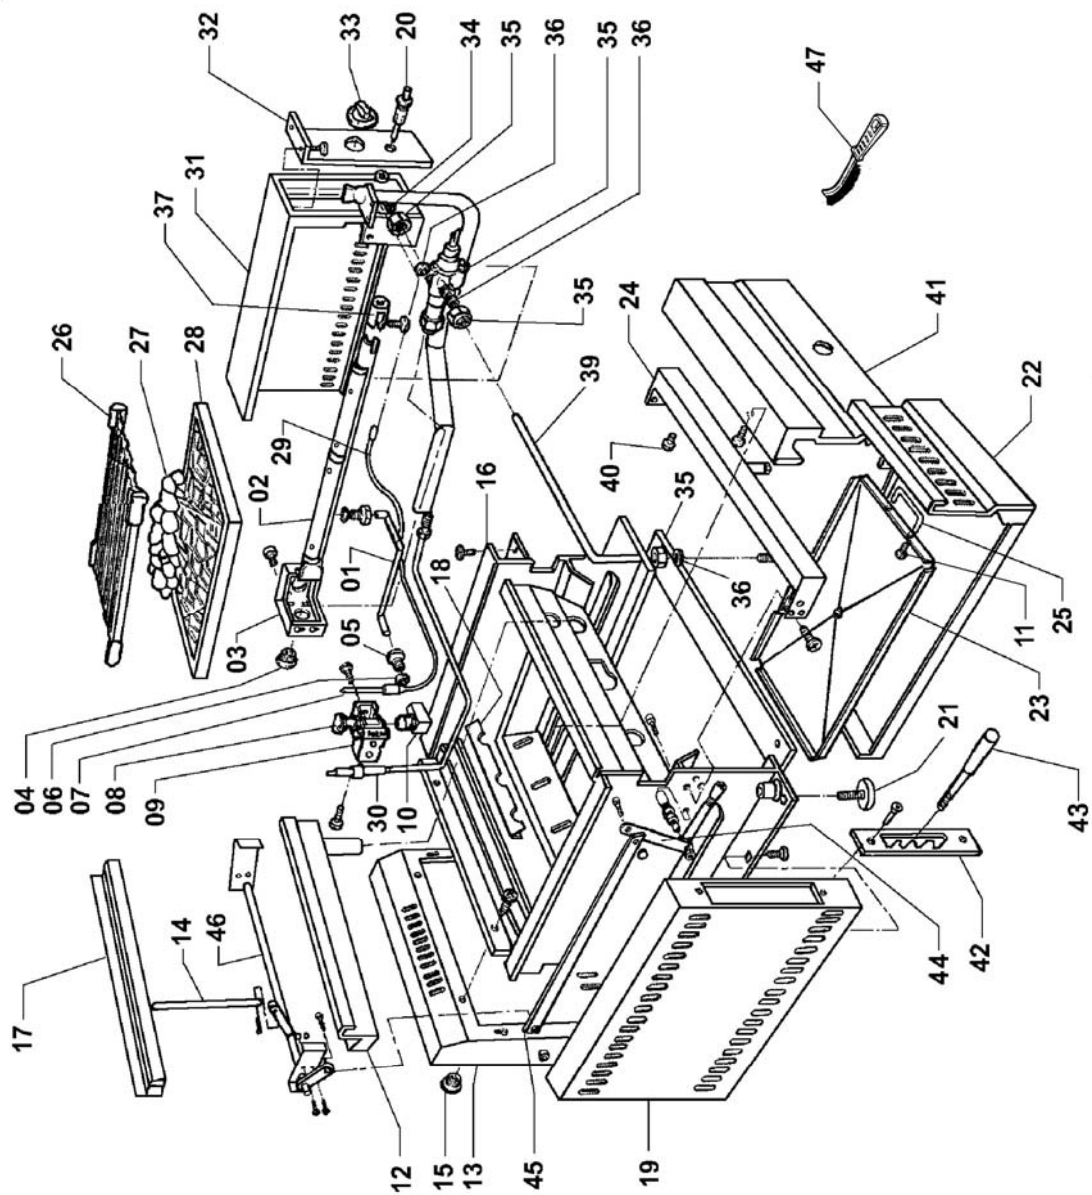

Griglia a pietra lavica mod.B50
Lava rock grill mod.B50

GRIGLIA A PIETRA LAVICA MOD.B50 LAVA ROCK GRILL MOD.B50

Rif No	Codice Code	Caratteristiche Characteristics	Descrizione Description
1	CO2901	∅6	Condotto gas Gas pipe
2	CO3100	☺	Bruciatore gas Gas burner
3	CO3102		Coperchio Cover
4	CO3103		Tappo Tap
5	CO3104	∅6	Dado bicono Biconical nut
6	CO3105	∅6	Anello bicono Biconical ring
7	CO3106	☺	Candela Ignition plug
8	CO3107	☺	Bruciatore pilota Pilot burner
9	CO3108		Staffa Bracket
10	CO3150	∅0,30	Iniettore metano Methane injector
10	CO3152	∅0,50	Iniettore metano Methane injector
10	CO3151	∅0,20	Iniettore GPL LPG injector
11	CO3124		Vite Screw
12	CO2910		Canalina scolo Draining cup
13	CO2911		Pannello Panel
14	CO3163		Asta Rod
15	CO3114		Tappo Tap
16	CO2914		Telaio Frame
17	CO2945		Barra alzagriglia Grill lifter bar
18	CO2916		Pilota accensione Ignition pilot
19	CO3118		Pannello Panel
20	CO3119	☺	Accenditore piezoelettrico Piezoelectric igniter
21	CO3120		Piedino Foot
22	CO3121		Cassetto raccoglitore Collecting tray
23	CO3122		Coperchio Cover
24	CO3123		Condotto gas Gas pipe
25	CO3125		Maniglia Handle
26	CO3126	Cast iron	Griglia Grill
26	SL2368	Stainless steel	Griglia Grill
27	LAVAB50		Pietra lavica Lava rock
28	CO2927	☺	Supporto Support
29	CO3129	☺ 60cm.	Cavo Cable
30	CO3031	☺ 60cm.	Termocoppia Thermocouple
31	CO3132		Pannello Panel
32	CO2931		Pannello Panel
33	CO3134		Manopola gas Gas control handle
34	CO3167		Condotto gas Gas pipe
35	CO3136	∅10	Dado bicono Biconical nut
36	CO3137	∅10	Anello bicono Biconical ring
37	CO3138		Copertura Covering
38	CO3139		Rubinetto gas Gas cock
39	CO3140	∅10	Condotto gas Gas pipe
40	CO2900	∅1,35	Ugello metano Methane nozzle
40	CO3153	∅1,55	Ugello metano Methane nozzle
40	CO3154	∅0,80	Ugello GPL LPG nozzle
40	CO3142	∅0,92	Ugello GPL LPG nozzle
41	CO2940		Pannello Panel
42	CO3145		Flangia Flange
43	CO3146		Maniglia Handle
44	CO3147		Leva Lever
45	CO3162		Asta Rod
46	CO2944		Alzagriglia Grill lifter
47	CO3157		Spazzola Brush