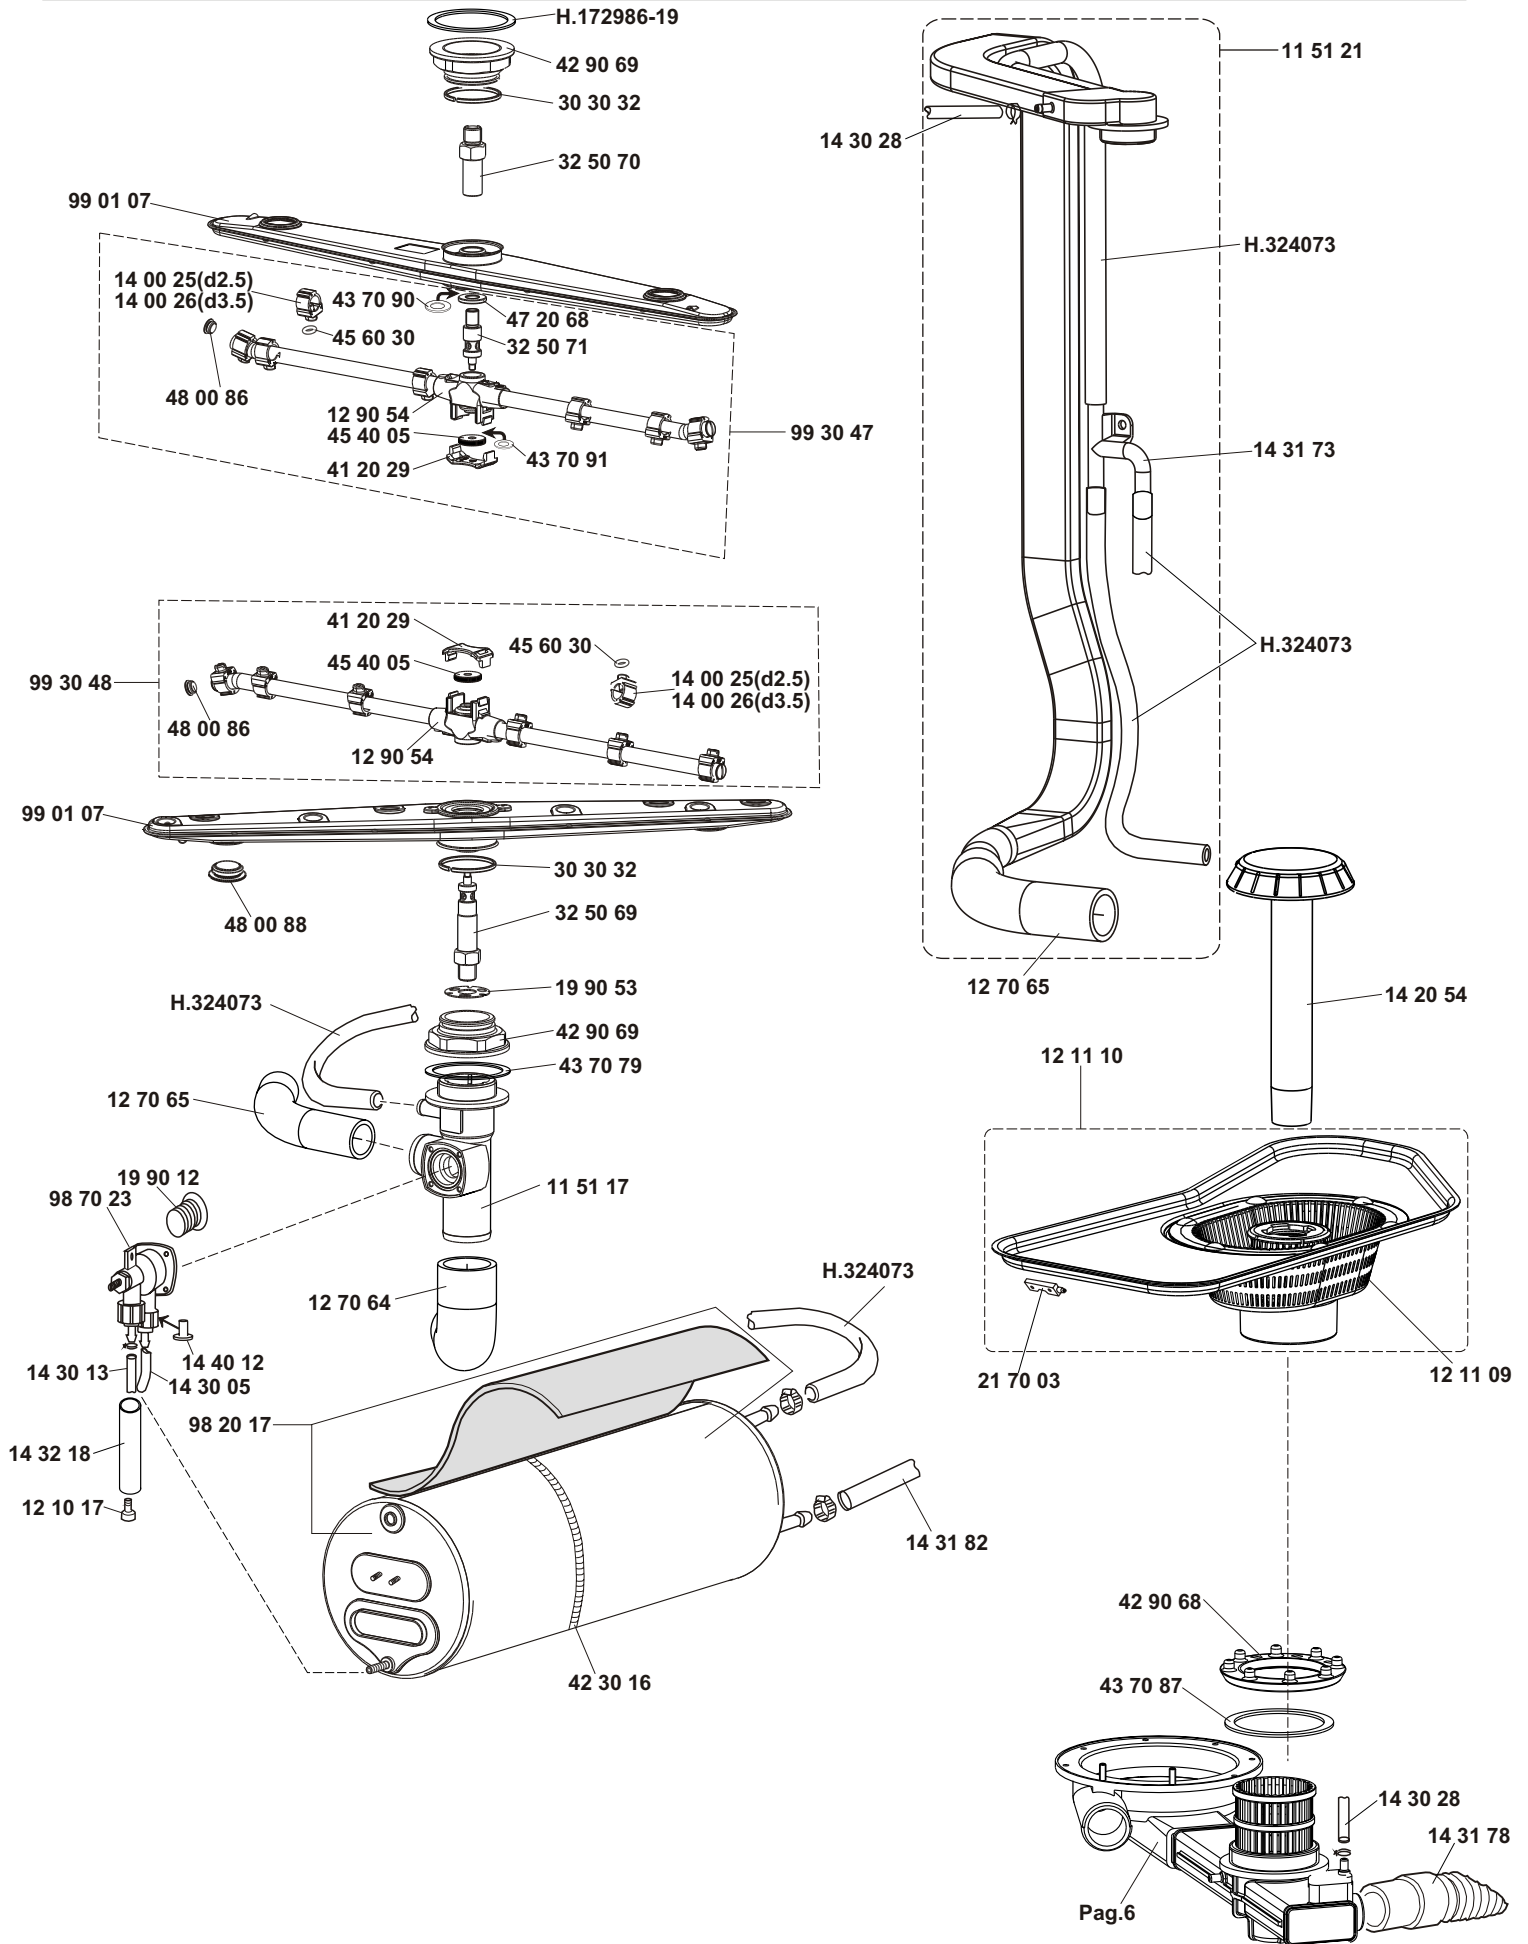

ELETTROBAR

**SPARE PARTS CATALOGUE
ERSATZTEILKATALOG
CATALOGUE PIECES DETACHEES
CATALOGO PARTI RICAMBIO
CATALOGO DE PIEZAS DE RECAMBIO
CATALOGO PEÇAS DE REPOSICAO**

River 50-61

2002

*OPTIONAL

OPTIONAL

***OPTIONAL**