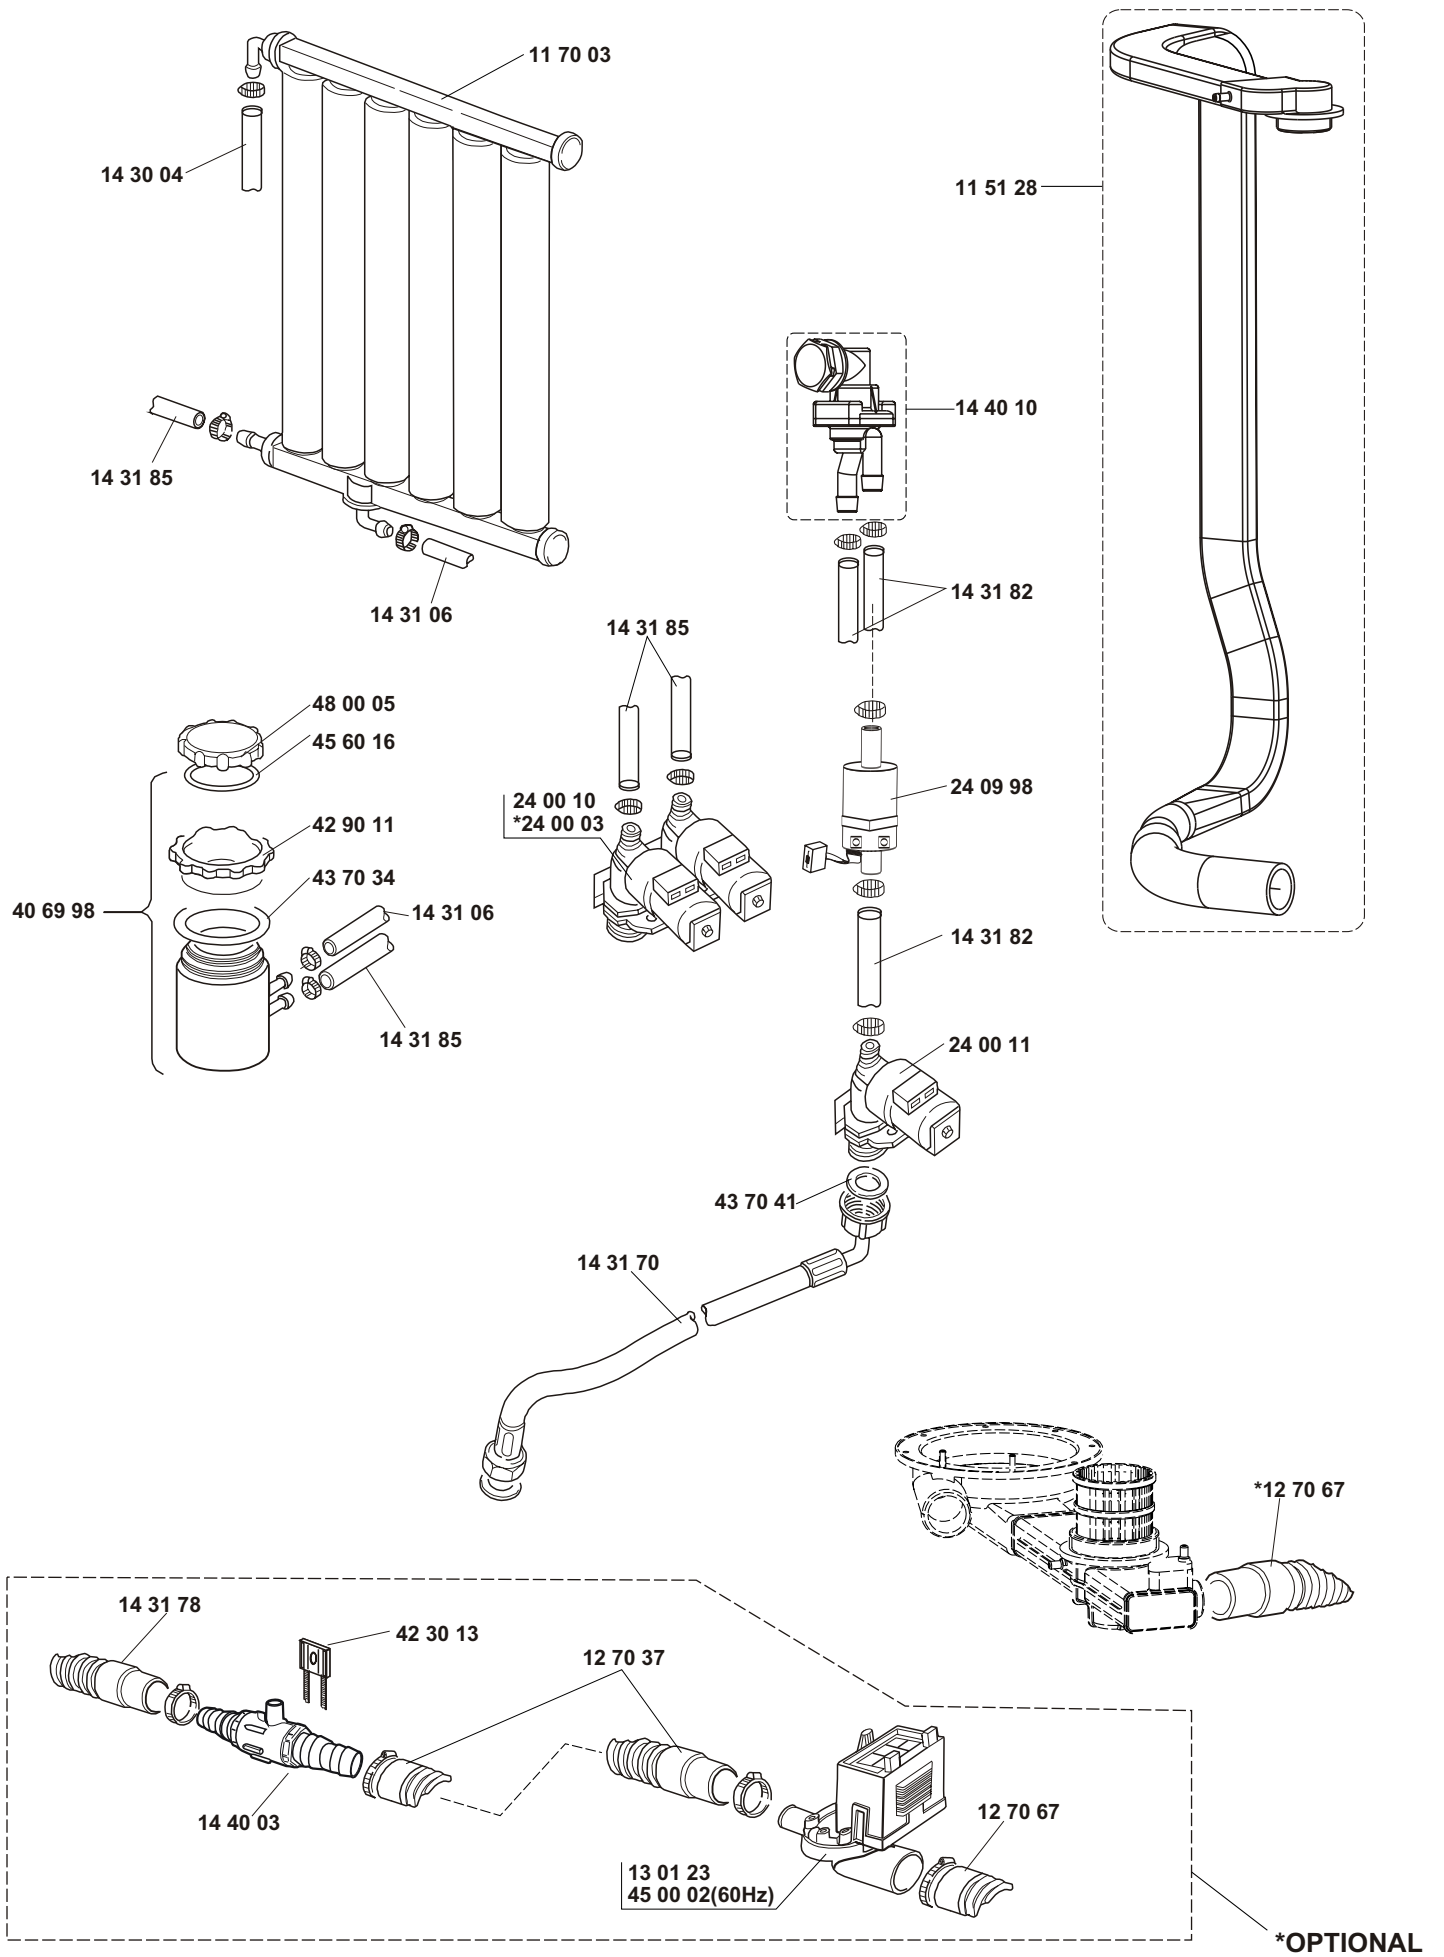

ELETTROBAR

**SPARE PARTS CATALOGUE
ERSATZTEILKATALOG
CATALOGUE PIECES DETACHEES
CATALOGO PARTI RICAMBIO
CATALOGO DE PIEZAS DE RECAMBIO
CATALOGO PEÇAS DE REPOSICAO**

River 50-61

2002

*OPTIONAL

OPTIONAL

***OPTIONAL**