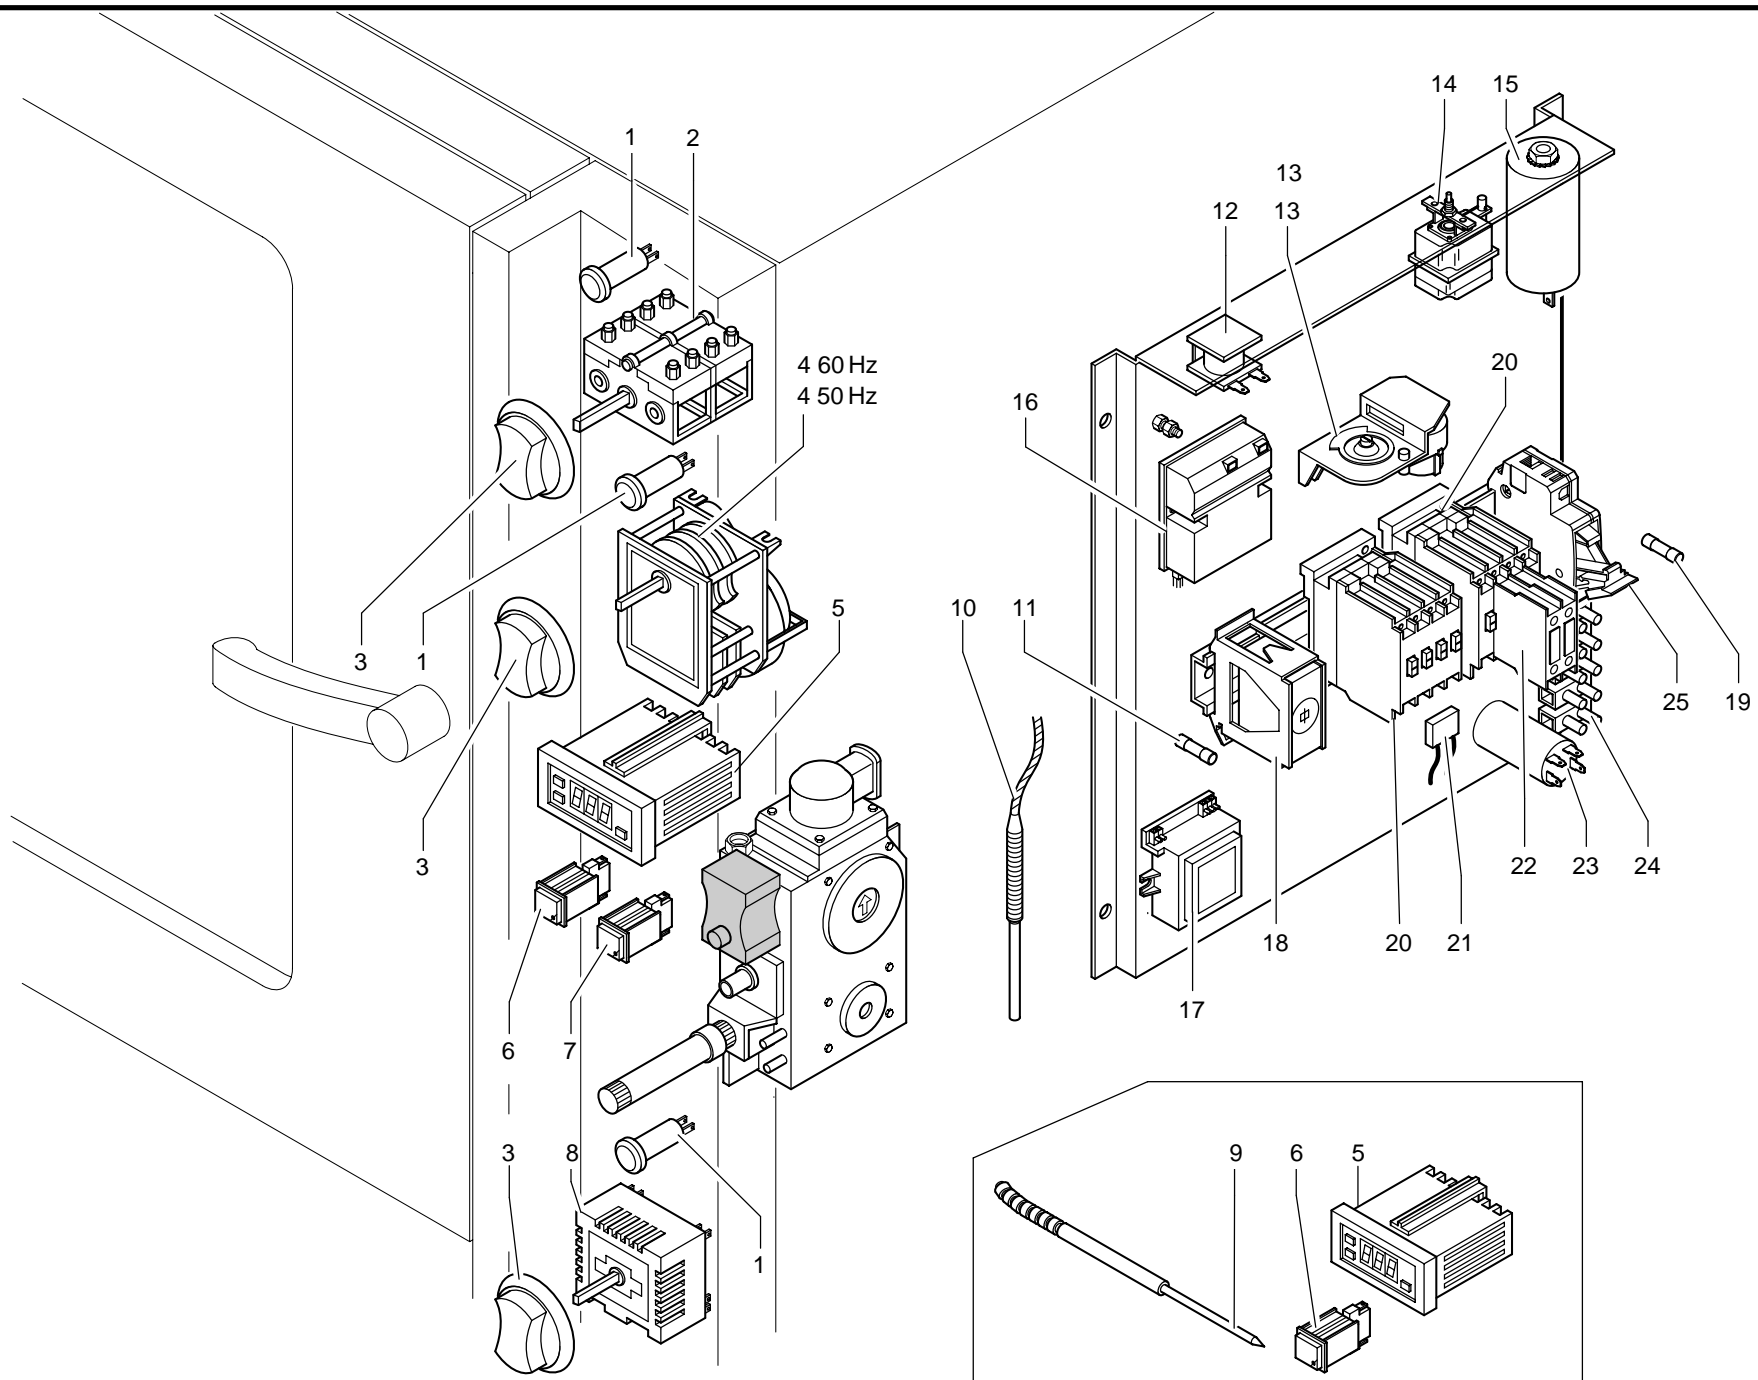

JOKER

FGP 050

TAV. 619

FORNI TAV. 619	1	RTCU900072	LAMP.SP.GIALLA/250V/TBF013.SF6	LAMPE TÉMOIN JAUNE	YELLOW WARNING LAMP	GELBE KONTROLLEUCHTE
FORNI TAV. 619	2	RTFOC00694	COMM.FCV./1 4924915843	COMMUTATEUR	COMMUTATOR	KOMMUTATORGRIFF
FORNI TAV. 619	3	RTFOC00361	MANOPOLA	BOUTON	KNOB	DREHGRIF
FORNI TAV. 619	3	RTFOC00361	MANOPOLA	BOUTON	KNOB	DREHGRIF
FORNI TAV. 619	4	RTFOC00185	TIMER FCV.D94443/60HZ	TIMER 60HZ	TIMER 60HZ	TIMER 60HZ
FORNI TAV. 619	4	RTFOC00030	TIMER 50HZ	TIMER 50HZ	TIMER 50HZ	TIMER 50HZ
FORNI TAV. 619	5	RTFOC00029	TERMOSTATO ELETTRONICO	THERMOSTAT ELECTRONIQUE	THERMOSTAT ELETTRONICO	ELEKTRONIKTERMOSTAT
FORNI TAV. 619	5	RTFOC00029	TERMOSTATO ELETTRONICO	THERMOSTAT ELECTRONIQUE	THERMOSTAT ELETTRONICO	ELEKTRONIKTERMOSTAT
FORNI TAV. 619	6	RTFOC00362	PULSANTE 2VELOC.FCV.BIP.GRIGIO	BOUTON DOUBLE VITESSE	PUSHBUTTON DOPPIA VELOC.	SCHALTER DOPELTE GESCHWINDIGKEIT
FORNI TAV. 619	6	RTFOC00362	PULSANTE 2VELOC.FCV.BIP.GRIGIO	BOUTON DOUBLE VITESSE	PUSHBUTTON DOPPIA VELOC.	SCHALTER DOPELTE GESCHWINDIGKEIT
FORNI TAV. 619	7	RTFOC00387	PULSANTE LUCE DOMINO GRIGIO	BOUTON LUMIÈRE DU FOUR	PUSHBUTTON LIGHT OVEN	SCHALTER LICHT HERD
FORNI TAV. 619	8	RTCU800066	REGOLATORE ENERGIA	REGULATEUR DE ENERGIE	POWER REGULATOR	REGLER ENERGIE
FORNI TAV. 619	9	RTFOC00464	SONDA C/CM.42 FCVM MBM00007	SONDE	PROBE	SONDE
FORNI TAV. 619	10	RTFOC00034	TERMOCOPPIA	THERMOCOUPLE	THERMOCOPIA	WAERMENPAAR
FORNI TAV. 619	11	RTFOC00047	FUSIBILE DA 100 MA.	FUSIBILE DA 100 MA.	FUSIBILE DA 100 MA.	SICHERUNG 100 MA.
FORNI TAV. 619	12	RTFOC00046	RONZATORE FCV.E27778010200	SONNETTE	ALLARM	SUMMER
FORNI TAV. 619	13	RTFOC00184	CICLATORE FCV.D9400/60HZ	IMPULSION DONNEURS 60 HZ	IMPULSE GIVER 60 HZ	IMPULSGEBER 60 HZ
FORNI TAV. 619	13	RTFOC00042	CICLATORE FCV.D9400/50HZ	IMPULSION DONNEURS 50 HZ	IMPULSE GIVER 50 HZ	IMPULSGEBER 50 HZ
FORNI TAV. 619	14	RTFOC00232	*T.L.FGC061/T340 5510562817	THERMOSTAT LIMITEUR DE CHAMBRE	THERM.LIMIT CHAMBER	TERM.LIMIT KAMMER
FORNI TAV. 619	15	RTFOC00053	CONDENSATORE FCV 16152220MF450	CONDENSATEUR	CONDENS. MOTOR	CONDENS. MOTOR
FORNI TAV. 619	16	RTBF800129	ACC.E.GBR SCARICO BK50026-00	ALLUMAGE ÉLECTRONIQUE	ELECTRONIC LIGHTING	ELEKTRONISCHE BELEUCHTUNG
FORNI TAV. 619	17	RTFOC00039	TRASF.FCV.220/12V ECTSFB000	TRANSFORMATEUR	TRASFORMATOR	TRASFORMATOR
FORNI TAV. 619	18	RTFOC00048	P/FUSIBILE+PIAS.FCV.VL04+VS0PT	PORTE-FUSIBLES	FUSE HOLDER	SICHERUNGSHALTER
FORNI TAV. 619	19	RTFOC00284	FUSIBILE 6,3 A	FUSIBILE 6,3 A	FUSIBILE 6,3 A	SICHERUNG 6,3 A
FORNI TAV. 619	20	RTFOC00465	RELAIS FCV.3TF3000-0AL2	RELAIS	RELAY	RELAIS
FORNI TAV. 619	20	RTFOC00465	RELAIS FCV.3TF3000-0AL2	RELAIS	RELAY	RELAIS
FORNI TAV. 619	21	RTFOC00023	A/DISTURBO FCV.F43LN3100ZF00K	ANTI-PERTURBATION	ANTIJAMMING FILTER	FILTER A/STÖRUNG
FORNI TAV. 619	22	RTFOC00469	CONTATTI A.FCV.3TX4001-2A	AUXILIARIE CONTACT	AUXILIARY CONTACT	HILFSANSCHLÜSSE
FORNI TAV. 619	23	RTFOC00309	A/DISTURBO FGC060 411105082	ANTI-PERTURBATION	ANTIJAMMING FILTER	FILTER A/STÖRUNG
FORNI TAV. 619	24	RTBF900045	MORSETTIERA C4EF+SIMB/1-6	GROUPE DE CONNECTION 6 POLES	TERMINAL BLOCK 6 POLES	KLEMMBRETT 6 POLIG
FORNI TAV. 619	25	RTFOC00048	P/FUSIBILE+PIAS.FCV.VL04+VS0PT	PORTE-FUSIBLES	FUSE HOLDER	SICHERUNGSHALTER