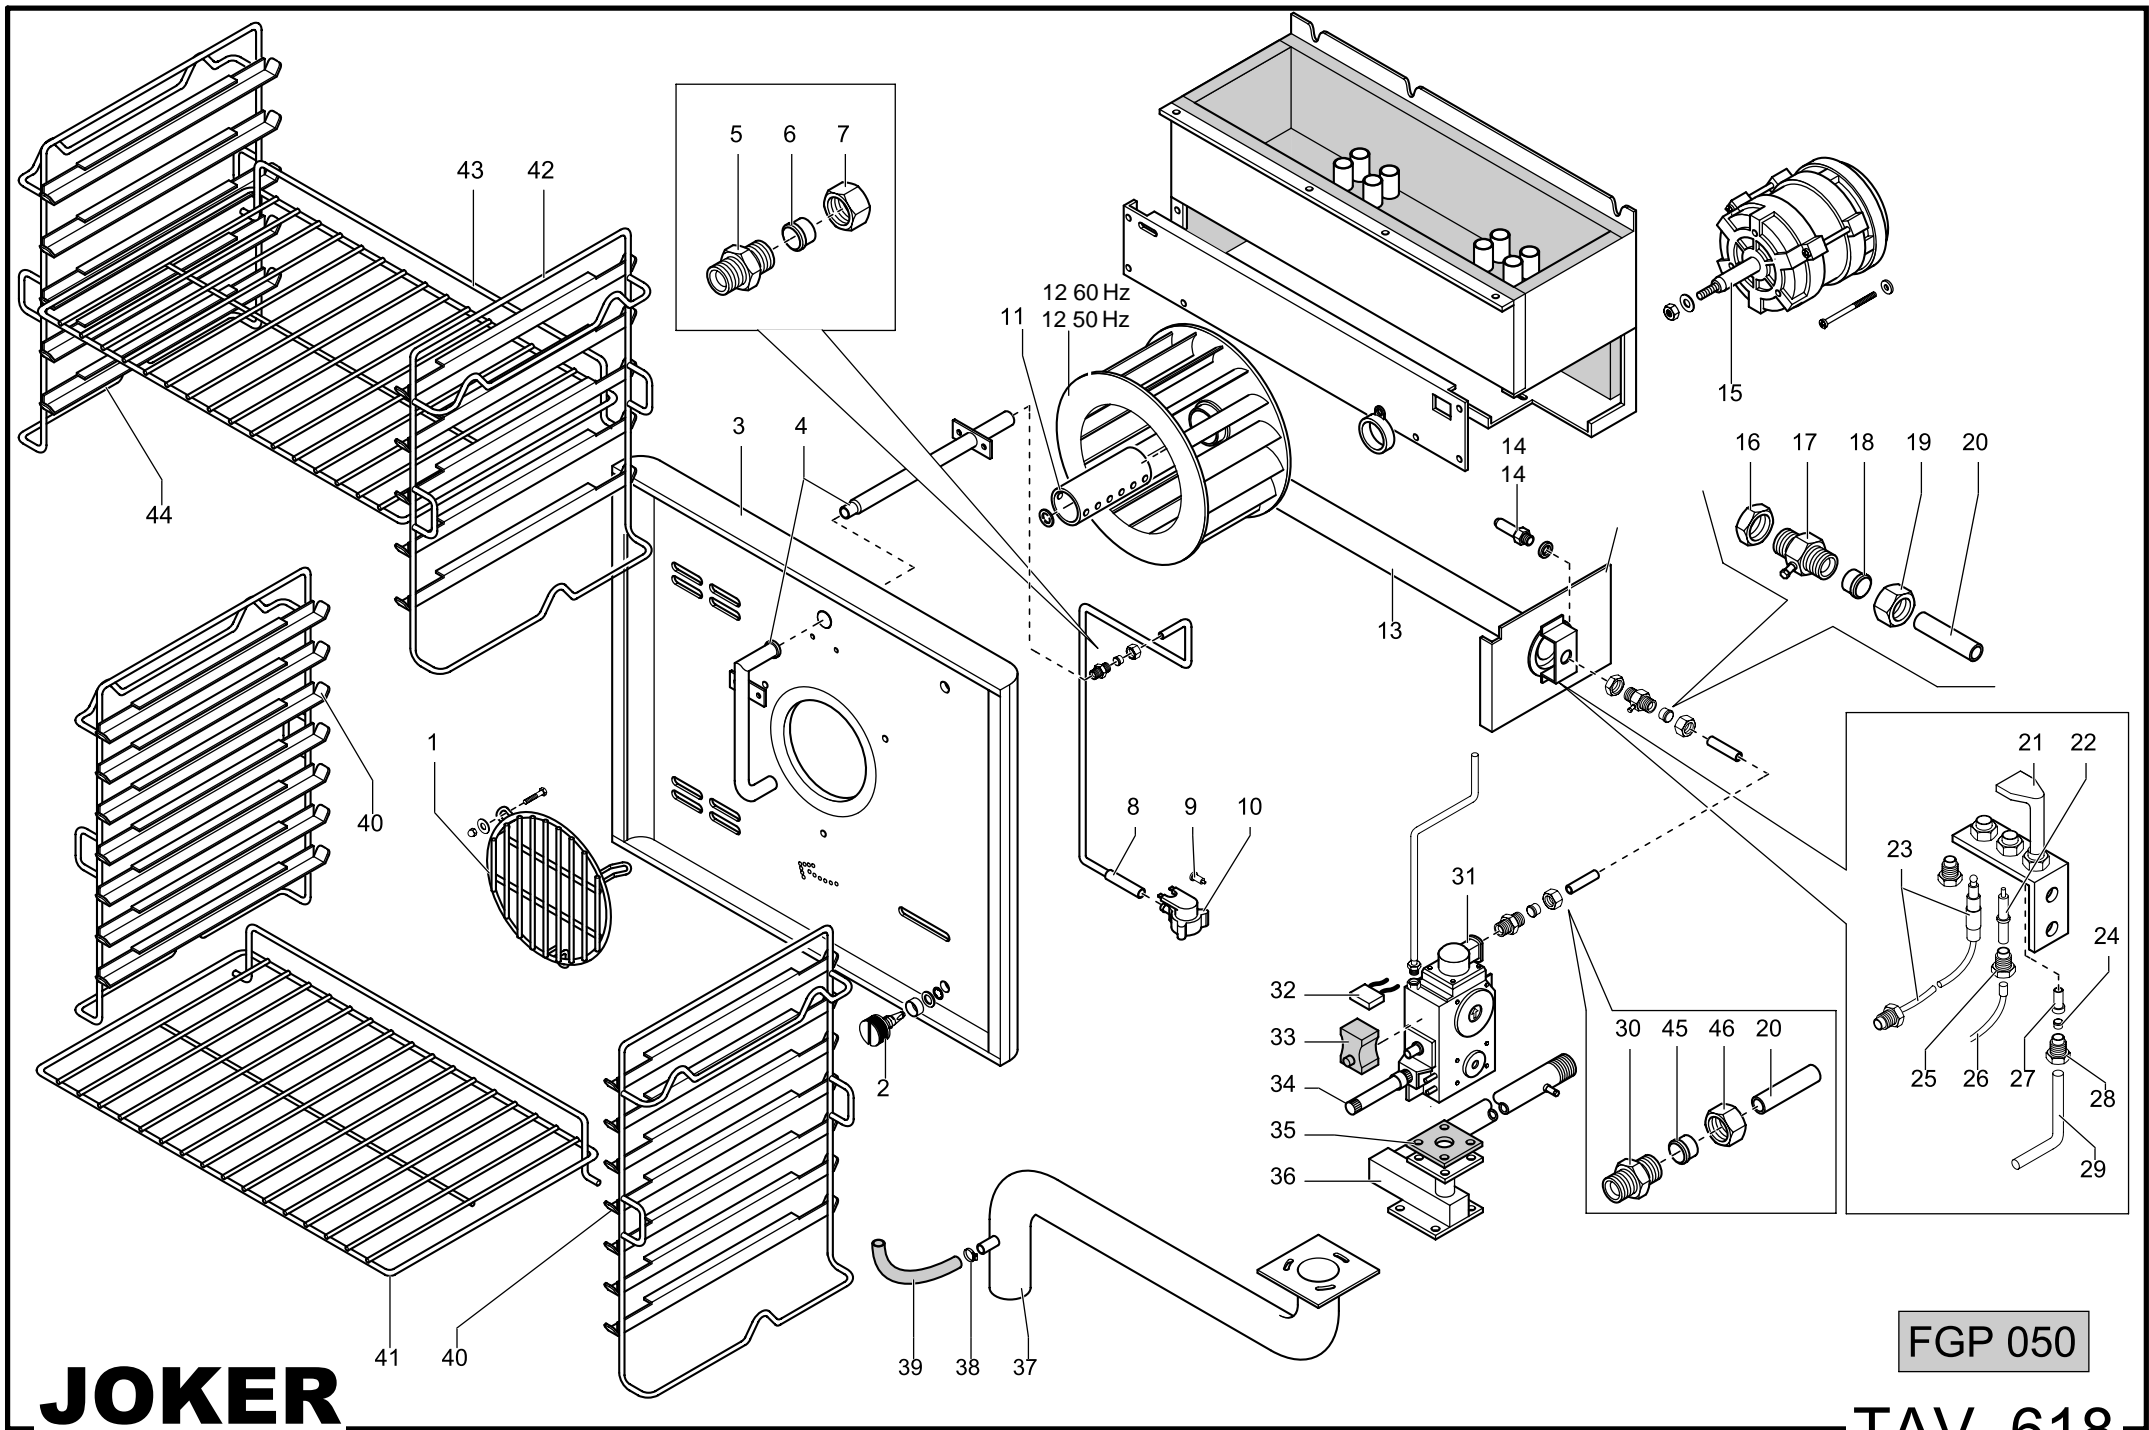

FGP 050

JOKER

TAV. 617

FORNI TAV. 617	1	PAFOC00394	CERN.INF.P.F.SX FCV	CHARNIÈRE INFÉRIEUR GAUCHE PORTE DU FOUR	INGE PIN INFER.LEFT	TÜRANGEL UNTENLINKS
FORNI TAV. 617	1	PAFOC00583	CERN.INF.P.F.DX FCV	CHARNIÈRE INFÉRIEUR DROITE PORTE DU FOUR	INGE PIN INF. RIGHT	TÜRANGEL INF. RECHTS
FORNI TAV. 617	2	GAFOC00209	AS.PORTA F.DX FEC060/1	PORTE DU FOUR DROITE	OVEN DOOR RIGHT	OFENTÜR RECHTS
FORNI TAV. 617	2	GAFOC00176	AS.PORTA F.SX FEC060/1	PORTE DU FOUR GAUCHE	OVEN DOOR LEFT	OFENTÜR LINKS
FORNI TAV. 617	3	MPGOM03P00	GUARNIZIONE VETRO	GARNITURE VERRE	GASKET GLASS	GLASDICHTUNG
FORNI TAV. 617	4	RTFOC00360	MANIGLIA	POIGNÉE	HANDLE	HANDGRIFF
FORNI TAV. 617	5	RTFOC00338	ANELLO EST.MAN.P.F.FCV.	ANNEAU EXT. POIGNÉE PORTE DU FOUR	OUTWARD RING OVEN DOOR HANDLE	HANDGRIFF
FORNI TAV. 617	6	RTFOC00401	BASETTA MANIGLIA	EPAISSEUR POIGNÉE	HANDLE	HANDGRIFF
FORNI TAV. 617	7	RTFOC00337	ANELLO INT.GRADINO MAN.P.F.FCV	ANNEAU INTERIEUR EPAISSEUR	INNER RING	INNENRING
FORNI TAV. 617	8	RTFOC00470	CRISTALLO P.F.FEC060 C/VALV.	VERRE CHAUFFE	GLASS CHAMBER	GLAS KAMMER
FORNI TAV. 617	9	GAFOC00205	AS.C/PORTA F.DX FEC060/1	C/PORTE DU FOUR DROITE	C/OVEN DOOR RIGHT	C/OFENTÜR RECHTS
FORNI TAV. 617	9	GAFOC00182	C/PORTA FORNO SX	C/PORTE DU FOUR GAUCHE	C/OVEN DOOR LEFT	C/OFENTÜR LINKS
FORNI TAV. 617	10	RTFOC00721	GUARNIZ.P.F.FEC060 GIUNTATA	GARNITURE PORTE	GASKET DOOR	TÜRDICHTUNG
FORNI TAV. 617	11	GRFOC00185	*GRUPPO PORTA FORNO DESTRA FEC60	GROUPE PORTE DU FOUR DROITE	UNIT OVEN DOOR RIGHT	GRUPPE OFENTÜR RECHTS
FORNI TAV. 617	11	GRFOC00182	*GRUPPO PORTA FUOCO SINISTRA FEC060	GROUPE PORTE DU FOUR GAUCHE	UNIT OVEN DOOR LEFT	GRUPPE OFENTÜR LINKS
FORNI TAV. 617	12	GAFOC00250	AS.CASSETTO DX FEC060/1	BASSIN DROITE	TRAY RIGHT	SCHUBLADE RECHTS
FORNI TAV. 617	12	GAFOC00180	AS.CASSETTO SX FEC060/1	BASSIN GAUCHE	TRAY LEFT	SCHUBLADE LINKS
FORNI TAV. 617	13	RTFOC00413	PIEDINO+T.OTTAG.FGC065/87,5	PIED	FOOT	FUSS
FORNI TAV. 617	14	RTFOC00711	MICROINT.FCV. RMP UNIPOL.30907	MICRO-INTERRUPTEUR PORTE DU FOUR	MICRO OVEN DOOR	MIKRO OFENTÜR
FORNI TAV. 617	15	GAFOC00244	AS.CRUSCOTTO FCG/CE6	PANNEAU DE CONTRÔLE	CONTROL PANEL	STIRNBRETT
FORNI TAV. 617	16	PAFOC00491	FIANCO DX FEC060/1	CÔTÉ DROITE	RIGHT SIDE	RECHTE SEITE
FORNI TAV. 617	17	PAFOC00492	POSTERIORE INOX FEC060/1	ARRIÈRE EXT.	POSTERIOUR EXT.	HINTEN AUSSEN
FORNI TAV. 617	18	GAFOC00185	AS.COPERCHIO FGC060/1	COUVERCLE EXTÉRIEUR	COVER EXTERNAL	ABDECKUNG AUSSEN
FORNI TAV. 617	19	PAFOC00493	FIANCO SX FEC060/1	CÔTÉ GAUCHE	LEFT SIDE	LINKE SEITE
FORNI TAV. 617	20	GAFOC00213	AS.CERN.SUP.DX P.F.FCV	CHARNIÈRE SUPÉRIEURE DROITE	INGE PIN SUP. RIGHT	TÜRANGEL RECHTS
FORNI TAV. 617	20	GAFOC00030	AS.CERN.SUP.SX P.F.FCV.	CHARNIÈRE SUPÉRIEURE GAUCHE	INGE PIN SUPER.LEFT	TÜRANGEL OBEN LINKS
FORNI TAV. 617	21	GAFOC00027	AS.C/FORO CASS.FCV.	COUVRE TROU	PLUG	LOCHABDECKUNGSPFROPFEN
FORNI TAV. 617	22	RTFOC00555	AT.GRIGLIA LAT.F.FCV	ATTAQUE GRILLE LATÉRALE	GRILL CONNECTION SIDE	GRILLAUFPLAGE SEITE
FORNI TAV. 617	23	RTFOC00476	ASTA TRAS.SCA.COND.FEC060/1NIC	BARRE TRANSVERSAL	ROD TRANSVERS.	STAB
FORNI TAV. 617	24	RTFOC00507	ASTA ANT.SCA.COND.FGC060/1 NIC	BARRE ANTÉRIEUR	ROD ANTERIOUR	STAB VORNE
FORNI TAV. 617	25	RTFOC00392	MANOP.COND.FCV.TURCH.EKK25B	BOUTON	KNOB	DREHGRIF
FORNI TAV. 617	26	RTFOC00382	*CORNIC FISC.VETRO P/LAMP.FCV	CADRE DU PORTELAMPE	MOULDING P/LAMP	UMRAHMUNG P/LAMPE
FORNI TAV. 617	27	RTFOC00202	GUARNIZIONE P/LAMPADA	GARNITURE DU PORTELAMPE	GASKET P/LAMP	DICHTUNG P/LAMPE
FORNI TAV. 617	28	RTFOC00201	*VETRO P/LAMPADA FCV.	VERRE DU PORTELAMPE	GLASS P/LAMP	GLAS P/LAMPE
FORNI TAV. 617	29	RTFOC00036	PORTA LAMPADA	PORTELAMPE	DOOR LAMP	PORTA LAMPE
FORNI TAV. 617	30	RTFOC00037	LAMPADA	LAMPE	LAMP	LAMPE
FORNI TAV. 617	31	GAFOC00005	SERRATURA	SERRURE	LOCK	SCHLOSS
FORNI TAV. 617	32	RTFOC00009	GANCIO	CROCHET	HOOK	HAKEN
FORNI TAV. 617	33	RTFOC00005	ZOCCOLO ESTERNO	GODET EXTÉRIEUR	OUTWARD BASE	SOCKEL AUSSEN
FORNI TAV. 617	34	RTFOC00057	ZOCCOLO CENTRALE	GODET CENTRAL	CENTRAL BASE	SOCKEL ZENTRAL
FORNI TAV. 617	35	AFC0000470	CAMINO ANTIVENTO	CHEMINÉE ANTIVENT	CHIMNEY	KAMIN WINDSCHUTZ