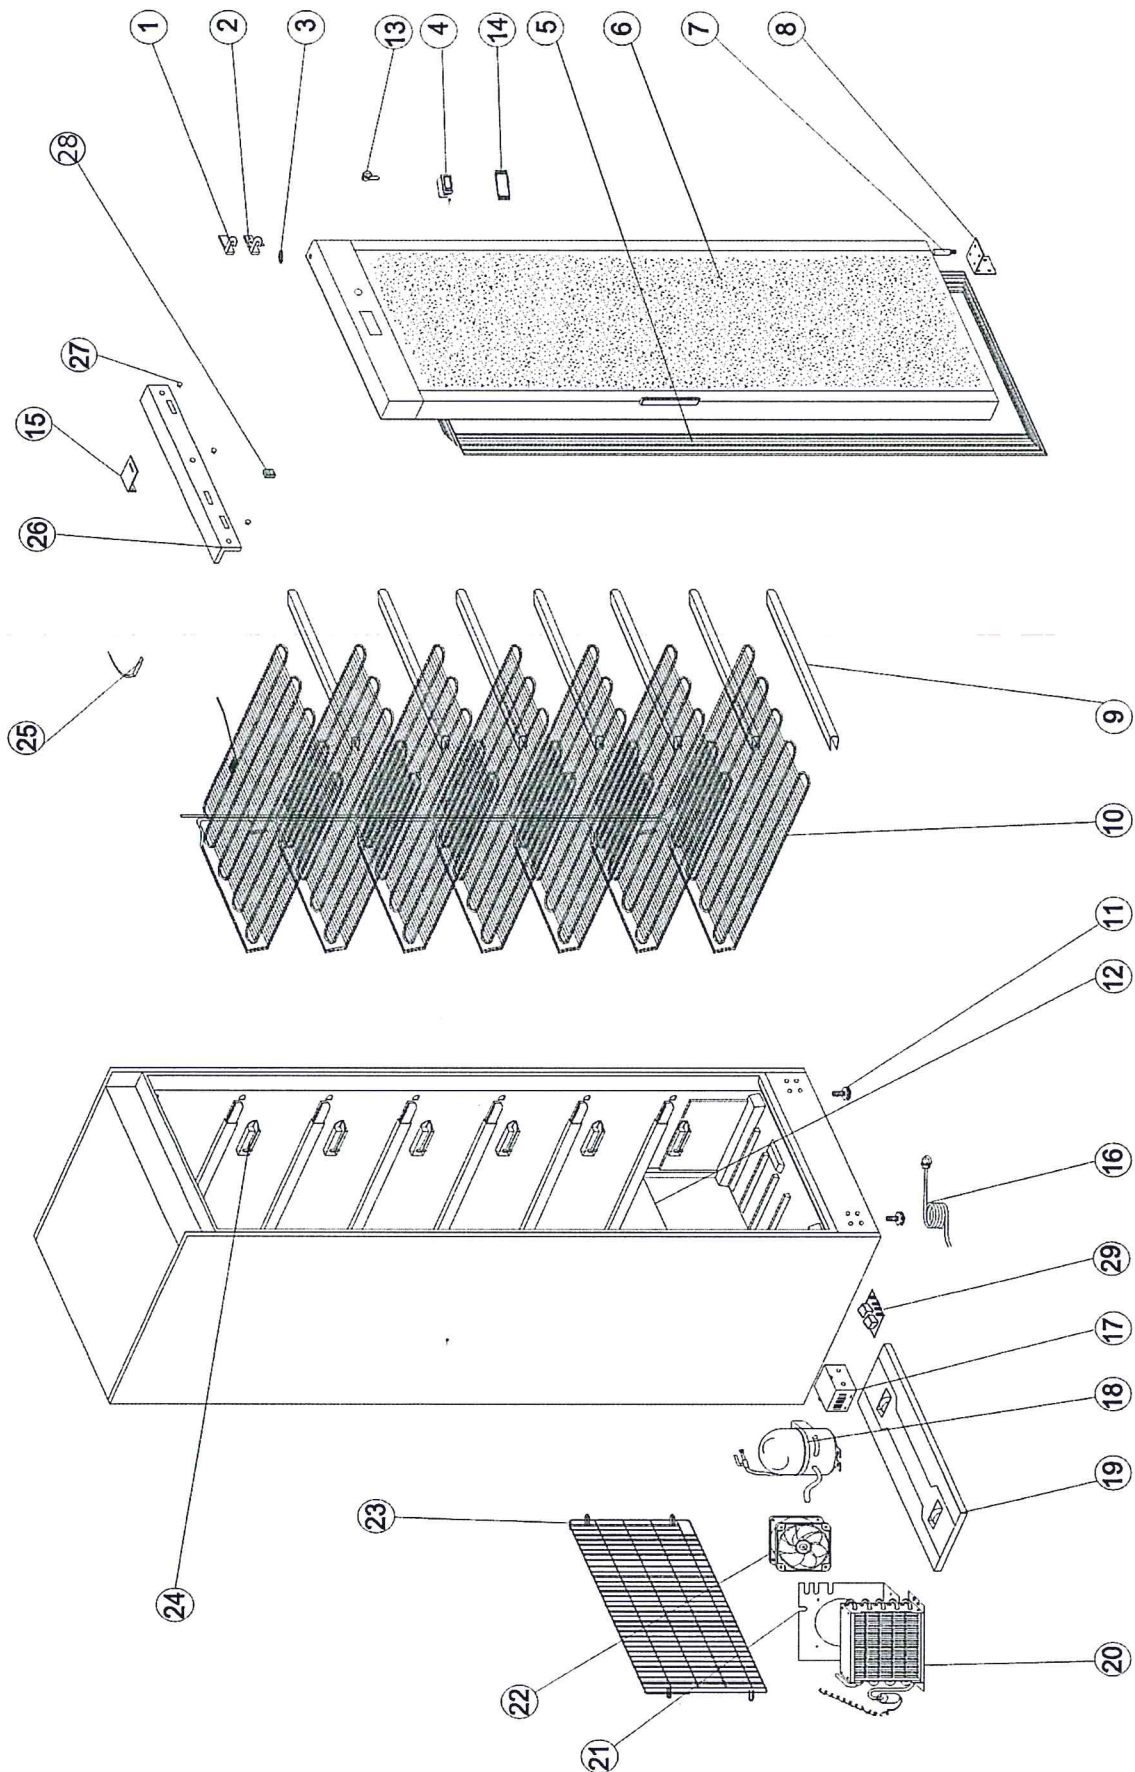

Tiefkühlschrank, weiß, Glastür 580 l

Artikel-Nr.
70622048 (AKD600FG)

Explosionszeichnung / Ersatzteile

Bitte bei Ersatzteilbestellung immer Artikelnummer und
Seriennummer mit angeben!

SPARE PART LIST / ESPLOSO AKD200-400-600FG