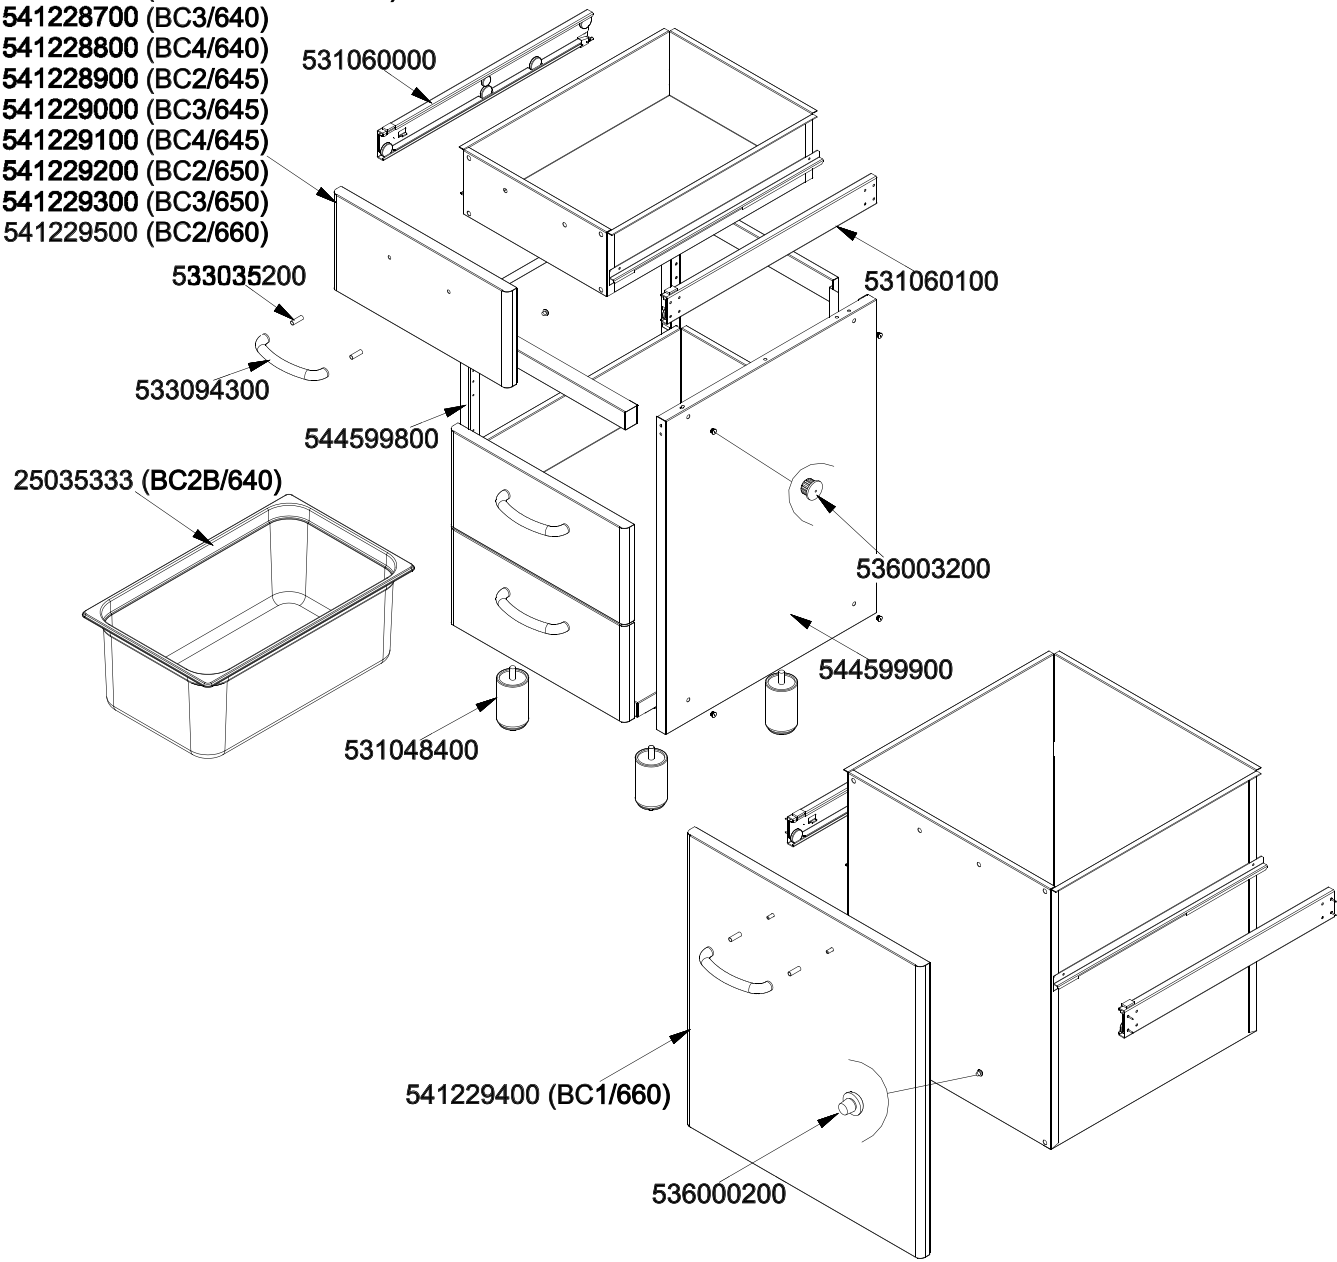

- 541228500 (BC4/630)
- 541228600 (BC2/640 BC2B/640)
- 541228700 (BC3/640)
- 541228800 (BC4/640)
- 541228900 (BC2/645)
- 541229000 (BC3/645)
- 541229100 (BC4/645)
- 541229200 (BC2/650)
- 541229300 (BC3/650)
- 541229500 (BC2/660)

560085600M00P00

Page	Pos	Code	Description
001		531060000	LHD TELESCOPIC GUIDE L530 IN
001		533035200	HANDLE SPACER
001		531060100	RHD TELESCOPIC GUIDE L530 IN
001		533094300	S/S HANDLE FOR 600T.LINE
001		544599800	
001		536003200	CHROME COVERHOLE §8
001		544599900	
001		531048400	INOX LEG Ø1"3/4 100-165 M10
001		541229400	ROUNDED DRAWER SKT BC1- 660
001		536000200	D.12 H.4 BUMPER