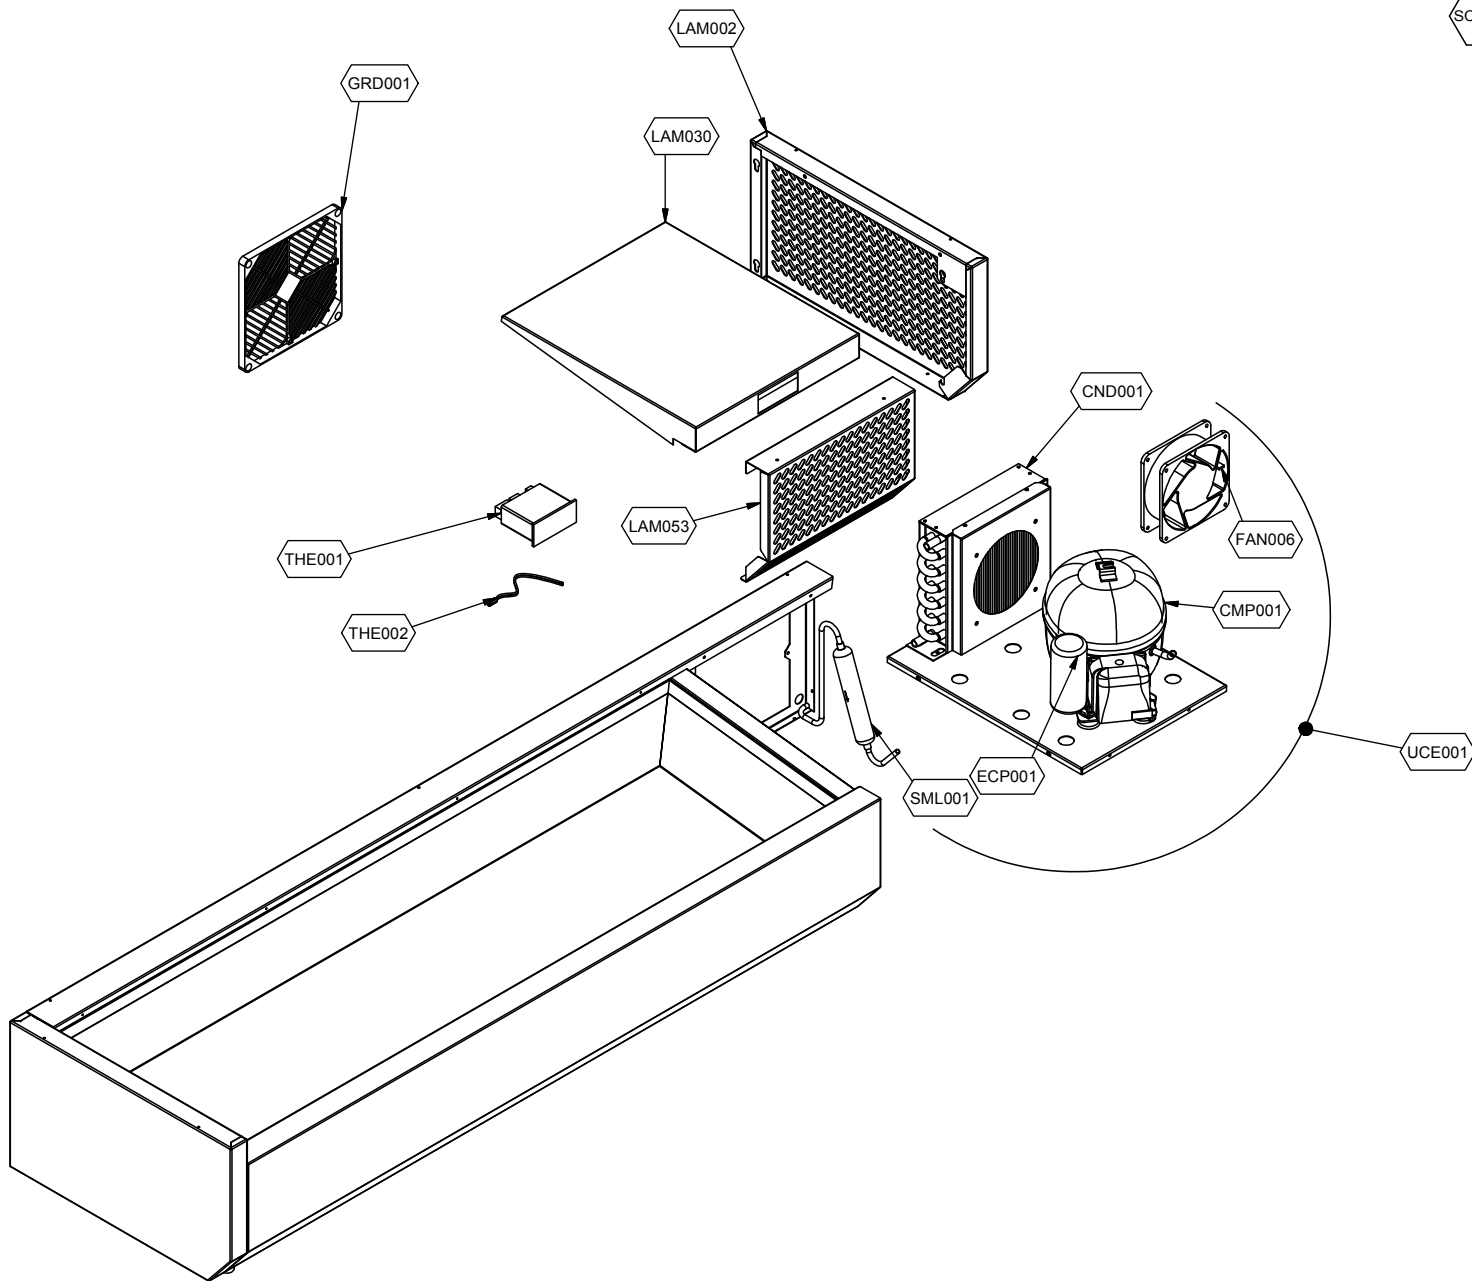

PARAM.	OPTIONAL
SCE001	TAR001	OPT