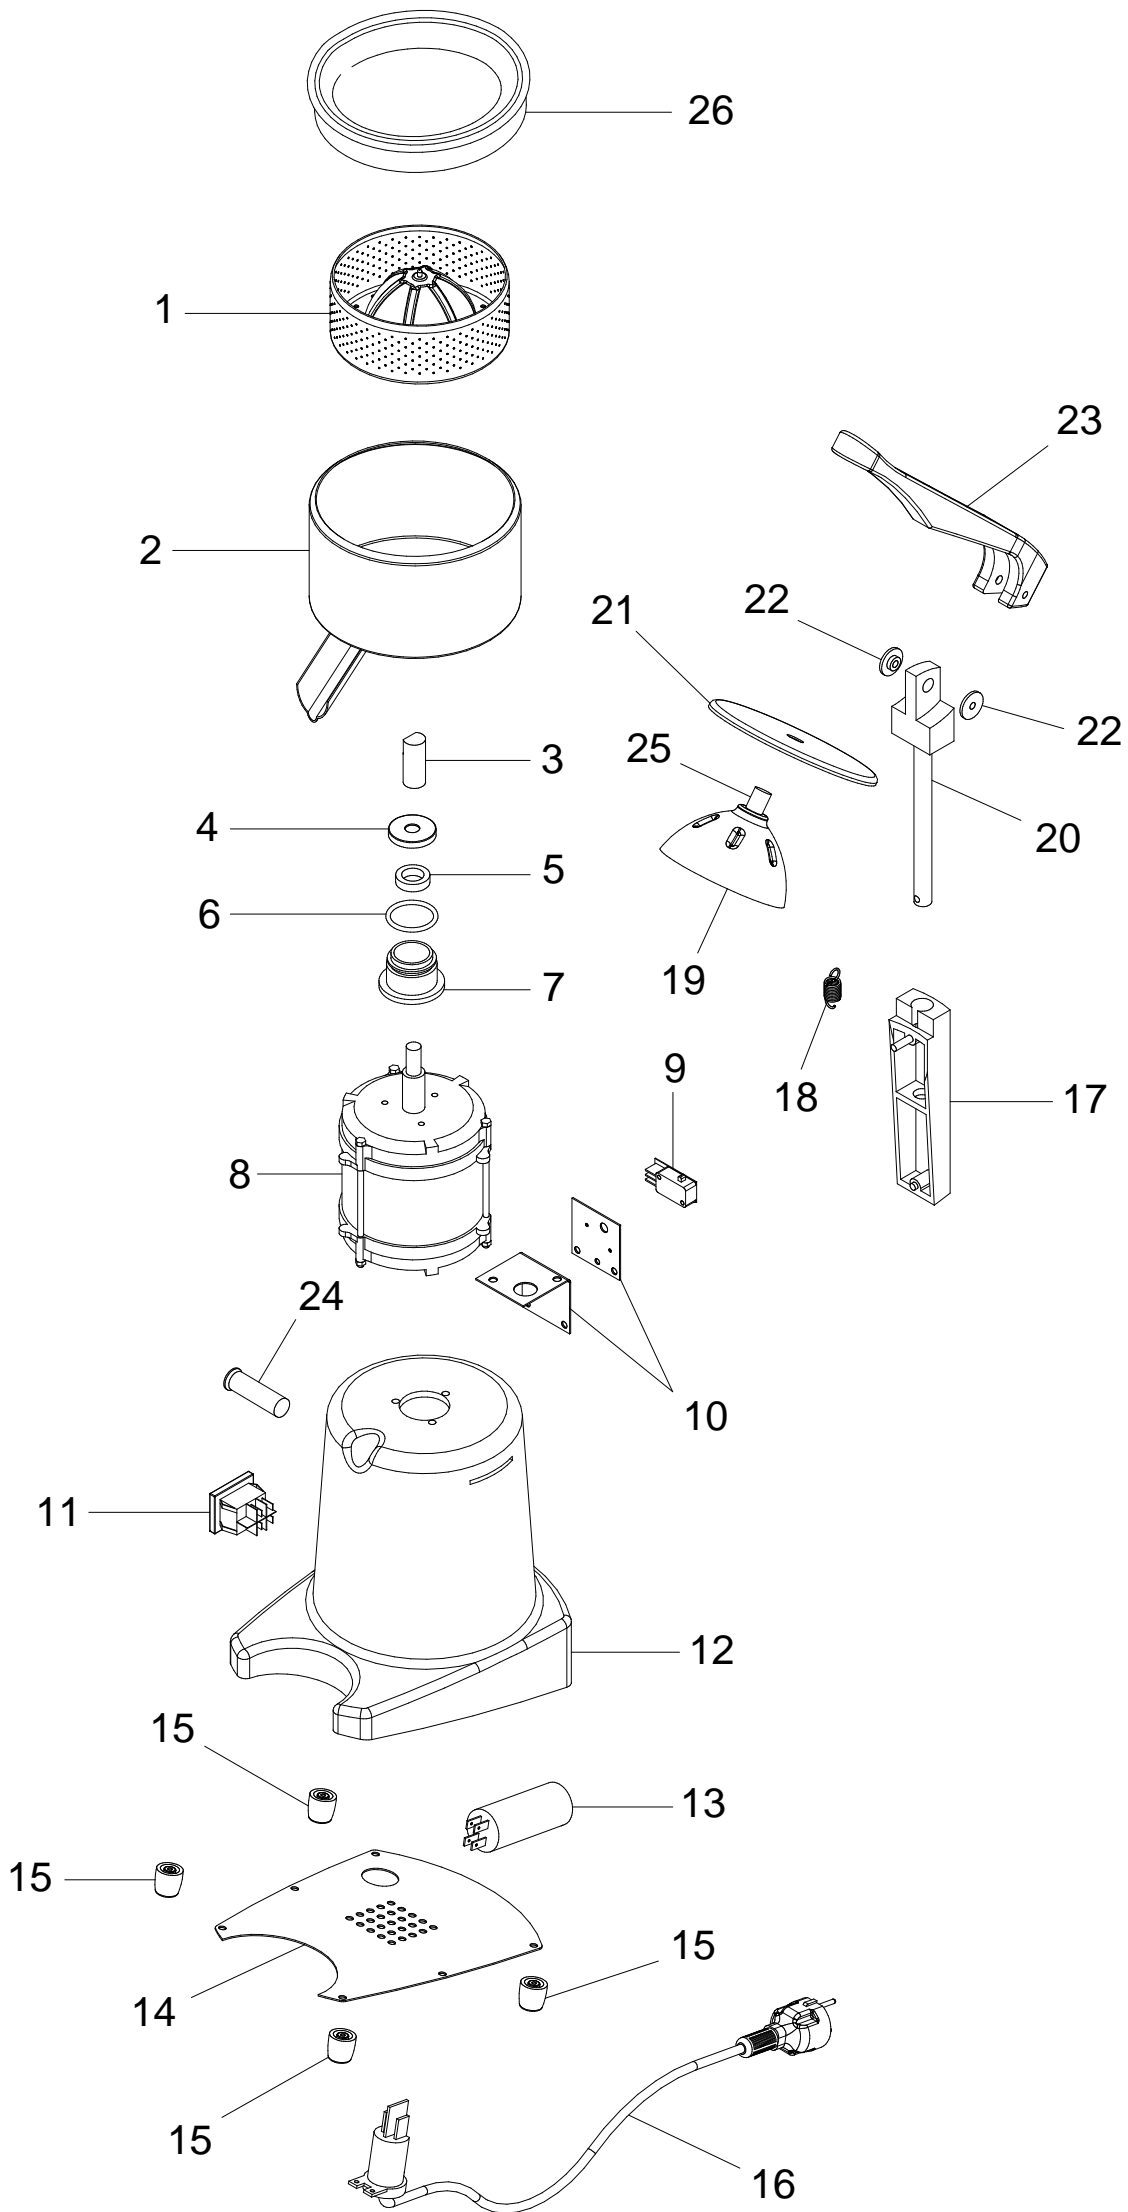

**Bar
Zitruspressen**

Artikel-Nr. 723005 (AGRL)

Explosionszeichnung / Ersatzteile

Bitte bei Ersatzteilbestellung immer Seriennummer mit angeben!

AGRL

| Pos. Ref. | Codice Code | | Caratteristiche Features | Descrizione Description | |
|-----------|-------------|---|--------------------------|-------------------------|----------------|
| 1 | CO1405 | | | Cono | Cone |
| 2 | CO1447 | | | Contenitore | Tank |
| 3 | CO1448 | | | Albero | Shaft |
| 4 | CO1449 | | | Rosetta | Washer |
| 5 | CO1436 | | ∅15x∅24x7 | Paraolio | Oil seal |
| 6 | CO1454 | | | Guarnizione | Gasket |
| 7 | CO1455 | | | Supporto | Support |
| 8 | CO1456 | | 230V/1Ph/50-60Hz | Motore | Motor |
| 9 | CO1457 | ● | | Microinterruttore | Microswitch |
| 10 | CO1458 | | | Staffa | Bracket |
| 11 | CO1445 | | 01/06/04 f.p.(*) | Interruttore | Switch |
| 13 | CO1442 | | 10µF | Condensatore | Condenser |
| 14 | CO1467 | | | Fondo | Bottom |
| 15 | CO1460 | | | Piedino | Foot |
| 16 | CO1420 | | 1Ph+N+Gnd | Cavo elettrico | Electric cable |
| 17 | CO1466 | | | Copertura | Covering |
| 18 | CO1465 | | | Molla | Spring |
| 19 | CO1463 | | | Tampone | Pad |
| 20 | CO1464 | | | Asta | Rod |
| 21 | CO1461 | | | Disco | Disk |
| 22 | CO1434 | | | Boccola | Bush |
| 23 | CO1410 | | | Leva | Lever |
| 24 | CO4686 | | | Interruttore | Switch |
| 25 | CO4859 | ● | | Vite | Screw |
| 26 | CO0364 | | | Anello | Ring |

(*) : fuori produzione / out of production

● : ricambio consigliato / spare part suggested