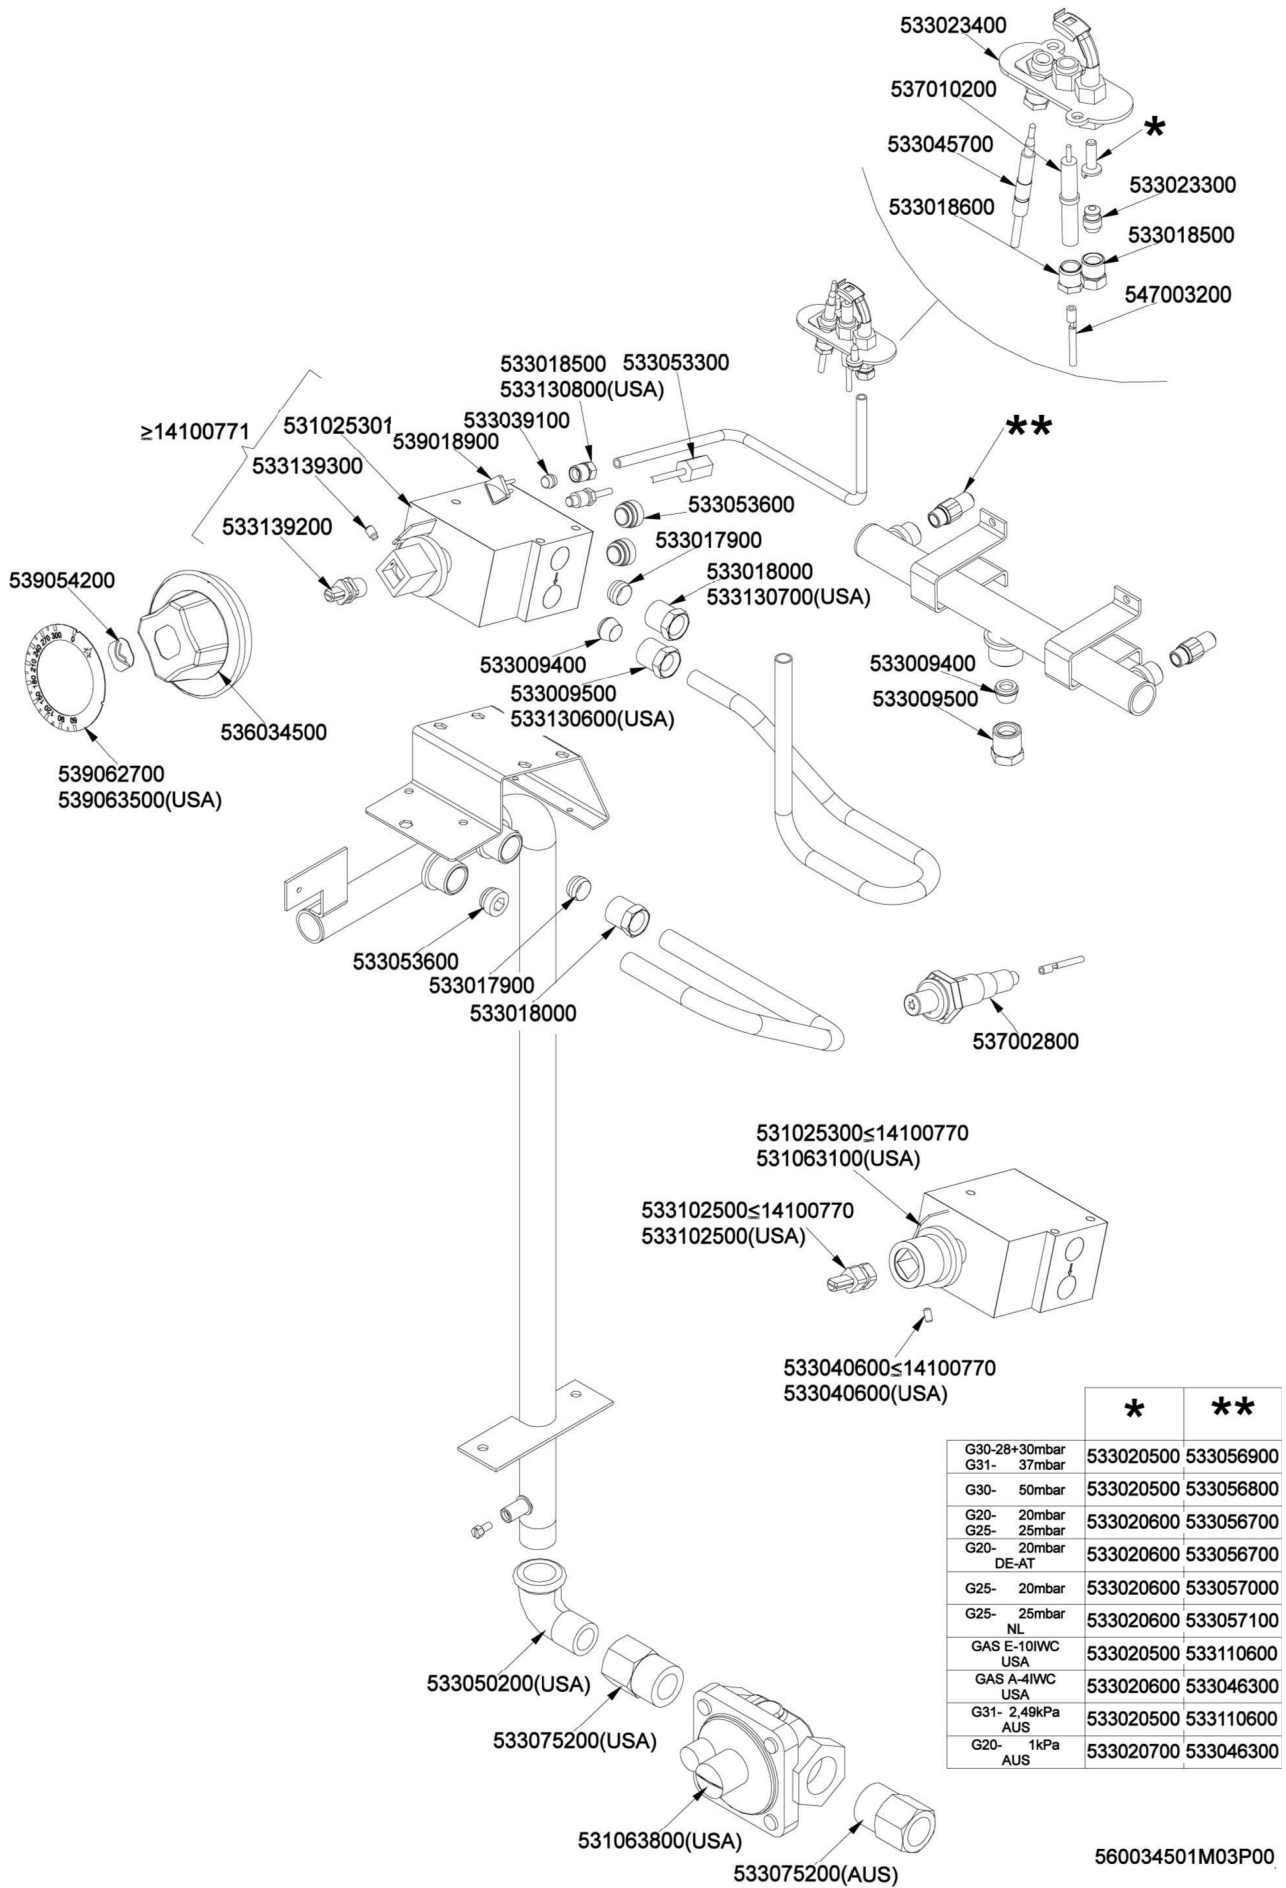

531026000

544173500

541096400

- 541101401 (74)
- 541147801 (76)
- 541096101 (78)
- 541102701 (712)

544173400

536005200

560034501M03P00

Page	Pos	Code	Description
001		532004100	FLUE GRID L=370 90LINE (RAF
001		541134100	LOW SPACER 74 1 GRID
001		541097701	UPPER PLATE S70 FTL-74G (RIC
001		541097901	UPPER PLATE S70 FTL-74GS (RIC
001		541096200	BURNER SUPPORT FT-74G FT-78G
001		544023901	SPATTLE FOR FRY-TOP
001		531026000	BURNER FT-4/6/8G BM-4G
001		544173500	LEFT SIDE PANEL S.70
001		541193000	CONTROL PANEL 607090 FTT-6 4G
001		541096400	DRIP TRAY FT S.70
001		536005200	INOX LEG 2" 120-180 M10
001		544173400	RIGHT SIDE PANEL S.70
001		544181201	SPLASH GUARD FT-74
002		533023400	"TARGET" PILOT + NIPPLE TC
002		537010200	ROUND PLUG §2,4 - SHORT ELECTRODE
002		533045700	THERMOCOUPLE M9*1 500
002		533023300	BICONE §6 ("TARGET" PILOT
002		533018600	PLUG FITTING
002		533018500	FITTING FOR BICONE D.6 M10*1
002		547003200	HIGH-VOLTAGE CABLE TUBE.§2 L=500
002		533130800	FLARED FITTING FOR BICONE 7/16ANSI
002		533053300	THERMOCOUPLE EXTENSION M9*1
002		533039100	BICONE §6
002		531025901	
002		533139300	BURNISH HEADLESS SCREW M05*05 PCEI
002		533139200	SHORT PIVOT FOR BRASS KNOB
002		539054200	STAMP Ø20,5 CR."L" LOTUS R.
002		533053600	EUROSIT VALVE PLUG
002		533017900	BICONE D.12
002		533018000	ELBOW FOR BICONE D.12 3/8 RS L20
002		533130700	FLARED FITTING FOR BICONE 3/8NPT
002		533009400	BICONE 10S
002		533009500	NIPPLE FOR BICONE 10S
002		533130600	FLARED FITTING FOR BICONE 3/8NPT
002		536034500	KNOB §77 4P. §08*6,5
002		539062700	RED STICKING DISK 72 (060,300°
002		539063500	RED ADESIVE DISK FOR FT-G USA
002		537002800	PIEZOELECTRIC IGNITION M18 WITH NUT
002		531025300	VALVE EUROSIT FT 80-320°C
002		531063100	VALVE EUROSIT FT 80-320°C
002		533102500	SHORT PIVOT FOR PLASTIC KNOB
002		533040600	HEADLESS SCREW M4*8
002		533020500	NOZZLE 0.140 §19
002		533020600	NOZZLE 0.140 §27
002		533020700	NOZZLE 0.140 §35
002		533056900	NOZZLE §87 CH12*30 G-FT4/8
002		533056800	NOZZLE §77 CH12*30 F-FT4/8
002		533056700	NOZZLE §135A CH12*30 M-FT4/8
002		533057000	NOZZLE §150A CH12*30 L-FT4/8
002		533057100	NOZZLE §140A CH12*30 M-FT4/6/8
002		533110600	NOZZLE §390 CH12*30 L-BRF98