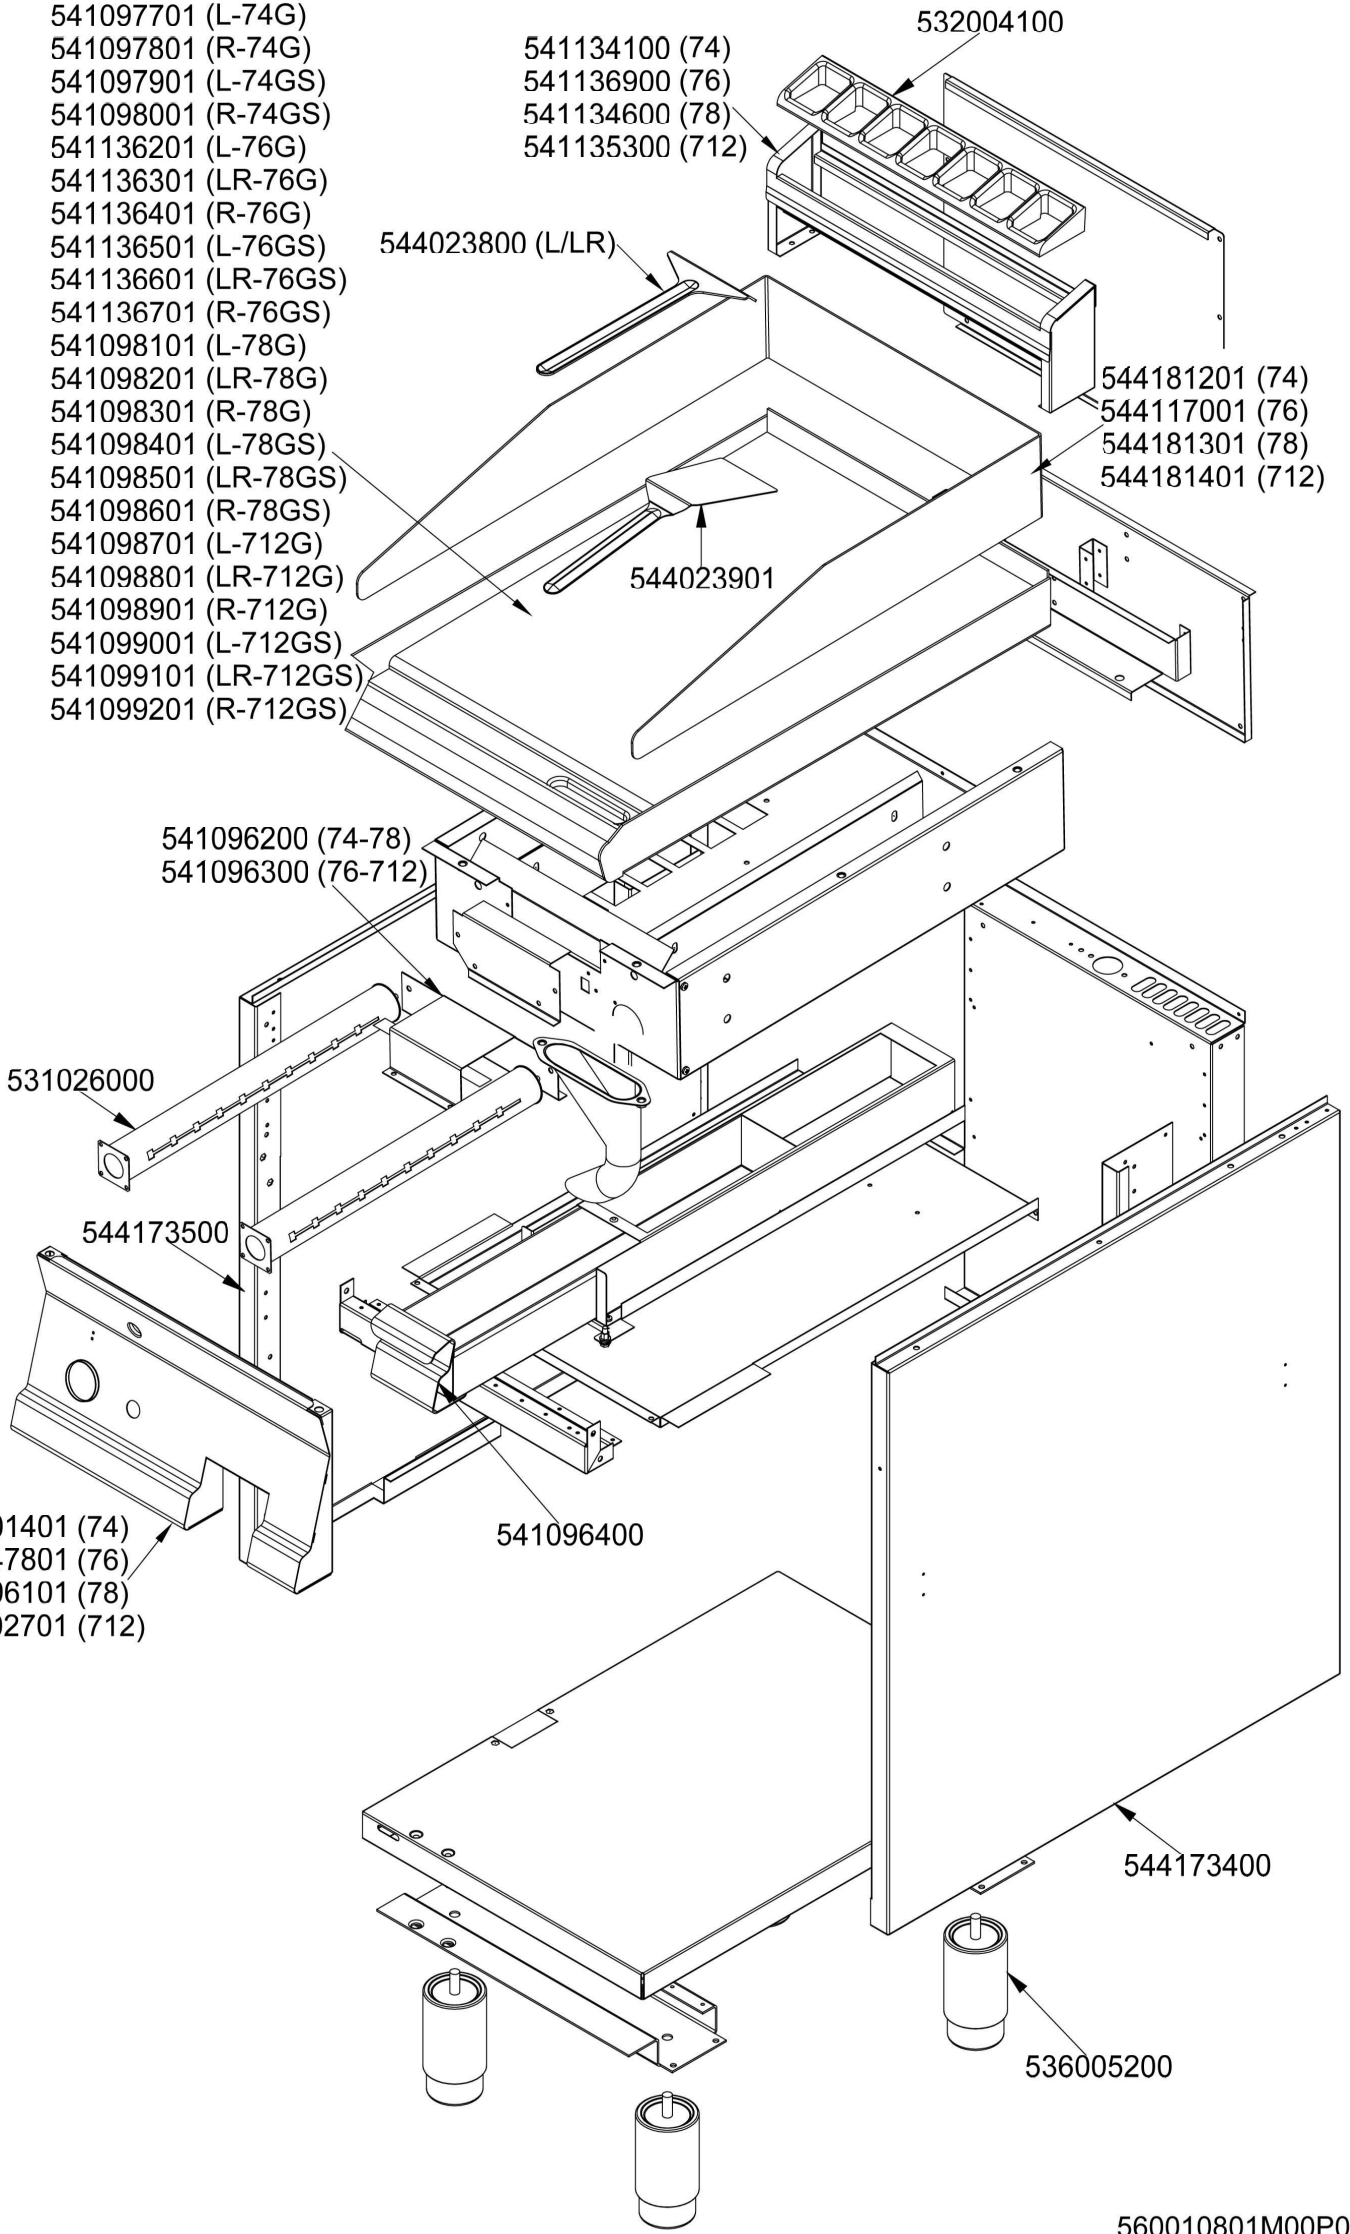

531026000

544173500

541096400

- 541101401 (74)
- 541147801 (76)
- 541096101 (78)
- 541102701 (712)

544173400

536005200

560034501M03P00

Page	Pos	Code	Description
001		532004100	FLUE GRID L=370 90LINE (RAF
001		541134100	LOW SPACER 74 1 GRID
001		541097701	UPPER PLATE S70 FTL-74G (RIC
001		541097901	UPPER PLATE S70 FTL-74GS (RIC
001		541096200	BURNER SUPPORT FT-74G FT-78G
001		544023901	SPATTLE FOR FRY-TOP
001		531026000	BURNER FT-4/6/8G BM-4G
001		544173500	LEFT SIDE PANEL S.70
001		541193000	CONTROL PANEL 607090 FTT-6 4G
001		541096400	DRIP TRAY FT S.70
001		536005200	INOX LEG 2" 120-180 M10
001		544173400	RIGHT SIDE PANEL S.70
001		544181201	SPLASH GUARD FT-74
002		533023400	"TARGET" PILOT + NIPPLE TC
002		537010200	ROUND PLUG §2,4 - SHORT ELECTRODE
002		533045700	THERMOCOUPLE M9*1 500
002		533023300	BICONE §6 ("TARGET" PILOT
002		533018600	PLUG FITTING
002		533018500	FITTING FOR BICONE D.6 M10*1
002		547003200	HIGH-VOLTAGE CABLE TUBE.§2 L=500
002		533130800	FLARED FITTING FOR BICONE 7/16ANSI
002		533053300	THERMOCOUPLE EXTENSION M9*1
002		533039100	BICONE §6
002		531025901	
002		533139300	BURNISH HEADLESS SCREW M05*05 PCEI
002		533139200	SHORT PIVOT FOR BRASS KNOB
002		539054200	STAMP Ø20,5 CR."L" LOTUS R.
002		533053600	EUROSIT VALVE PLUG
002		533017900	BICONE D.12
002		533018000	ELBOW FOR BICONE D.12 3/8 RS L20
002		533130700	FLARED FITTING FOR BICONE 3/8NPT
002		533009400	BICONE 10S
002		533009500	NIPPLE FOR BICONE 10S
002		533130600	FLARED FITTING FOR BICONE 3/8NPT
002		536034500	KNOB §77 4P. §08*6,5
002		539062700	RED STICKING DISK 72 (060,300°
002		539063500	RED ADESIVE DISK FOR FT-G USA
002		537002800	PIEZOELECTRIC IGNITION M18 WITH NUT
002		531025300	VALVE EUROSIT FT 80-320°C
002		531063100	VALVE EUROSIT FT 80-320°C
002		533102500	SHORT PIVOT FOR PLASTIC KNOB
002		533040600	HEADLESS SCREW M4*8
002		533020500	NOZZLE 0.140 §19
002		533020600	NOZZLE 0.140 §27
002		533020700	NOZZLE 0.140 §35
002		533056900	NOZZLE §87 CH12*30 G-FT4/8
002		533056800	NOZZLE §77 CH12*30 F-FT4/8
002		533056700	NOZZLE §135A CH12*30 M-FT4/8
002		533057000	NOZZLE §150A CH12*30 L-FT4/8
002		533057100	NOZZLE §140A CH12*30 M-FT4/6/8
002		533110600	NOZZLE §390 CH12*30 L-BRF98