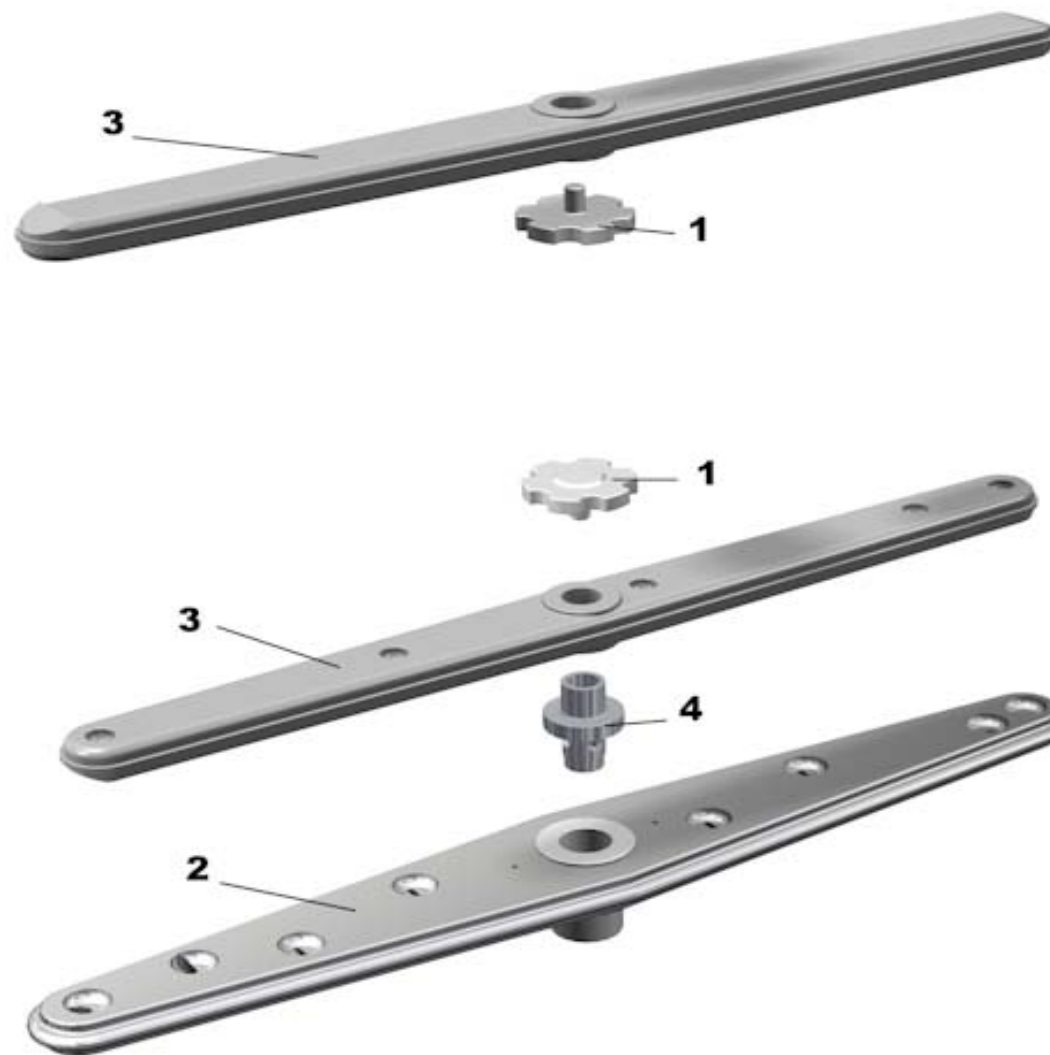

LAV.S045 S045PS - 230/1/50

POS	CODE	DESCRIPTION
1	902880	GHIRA FERMO GIRANTI
2	903106	GIRANTE LAV.3 CON MOZZO
3	907957	GIRANTE RISC. 3 PPL
4	908771	PERNO GIRANTE RISC. PLASTICA