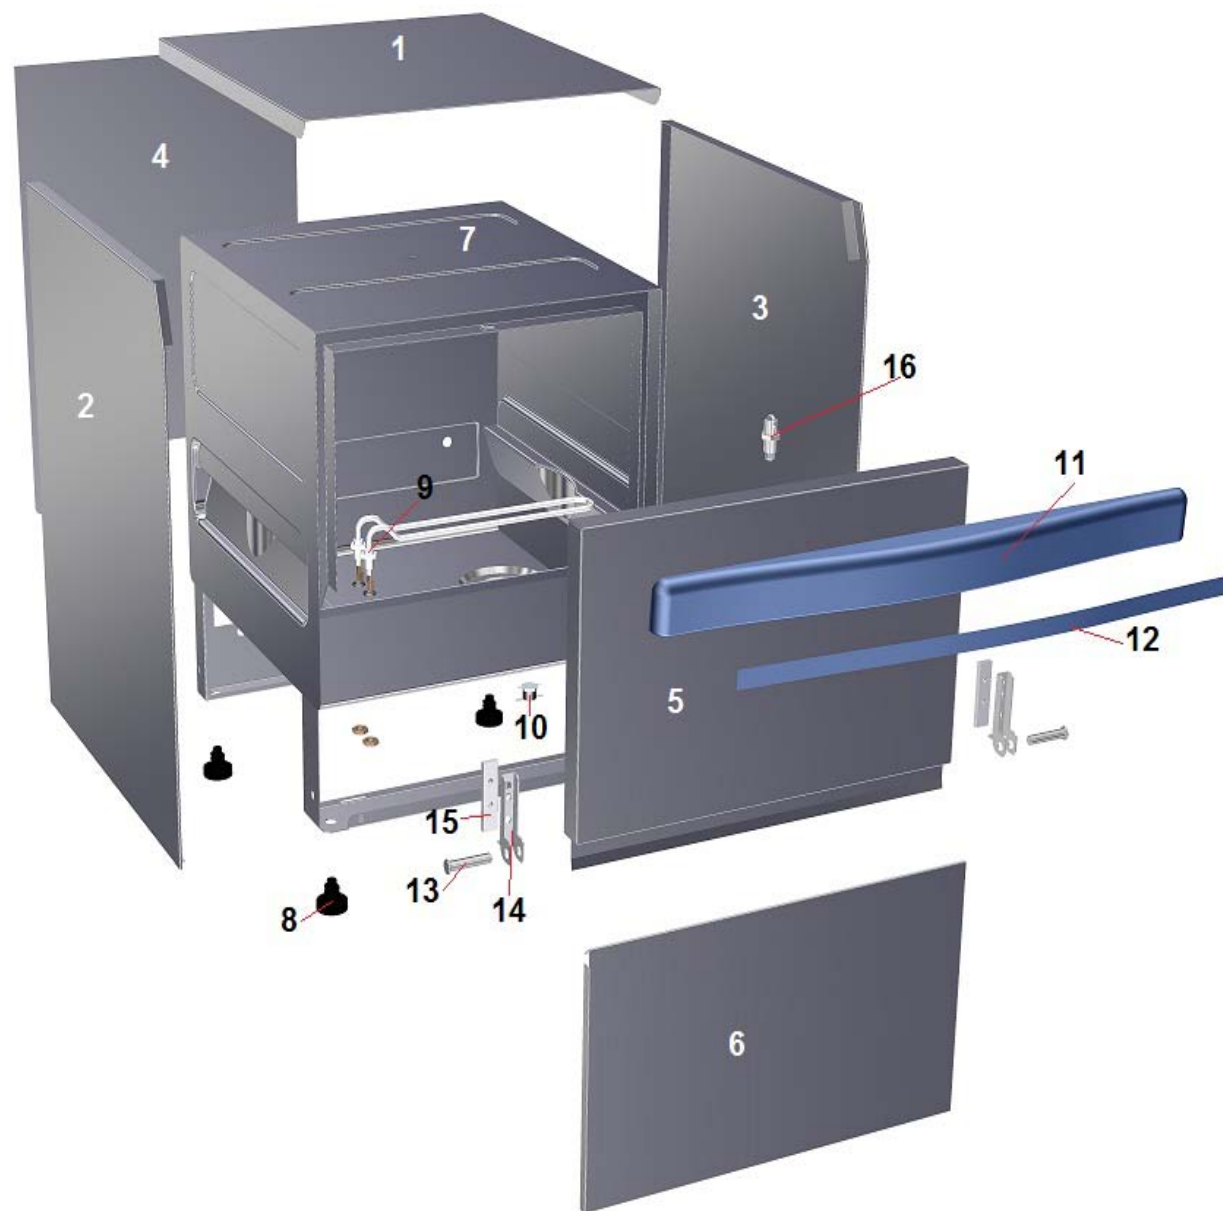

LAV.S045 S045PS- 230/1/50

POS	CODE	DESCRIPTION
1	906982	PANN. SUP. S045 INCLINATO
2	906984	PANN. LAT. S045 SX INCL.
3	906985	PANN. LAT. S045 DX INCL.
4	906978	PANN. POST. S045
5	905081	PORTA S045 CON M.P.
6	906980	PANN. INF. S045
7	901799	VASCA + BAS. S045
8	905000	PIEDINO LAVAGGIO PVC NEW
9	905771	RESIST. VASCA 1,6 Kw 230V
10	907244	TERMOSTATO VASCA 55° PASTIGLIA
11	903932	MANIGLIA PLASTICA L.460
12	901662	PROFILO MANIGLIA SILANOS N45-700
13	904795	PERNO PORTA
14	901245	CERNIERA PORTA DA 020 A 700
15	909920	RINFORZO PORTA FILETTATO
16	906121	SCROCCHETTO CON ROTELLA + DADO

LAV.S045 S045PS - 230/1/50

POS	CODE	DESCRIPTION
1	907243	TERMOSTATO SICUR.95°
2	905496	RESIST. BOILER 2,6 Kw 230V +OR
3	TR0440	TERMOSTATO BOILER 0/90 LAVASTOVIGLIE
4	903982	MANOPOLA TERMOSTATO 0/90°
5	900339	BOILER S045-S050
6	905382	RACC. 3 VIE RISCIAQUO
7	905434	RACC. 3 VIE DOSATORE SU POMPA
8	907279	TUBO SILICONE 4x7
9	902013	DOSATORE BRILL. SU POMPA SEKO
10	902046	TUBO CRYSTAL TRASP. 4x7
11	906621	PESO+FILTRO POMPETTA DET./BRILL.
12	902390	ELETTROVALVOLA 1 VIA
13	907344	TUBO CARICO 90° 1500mm