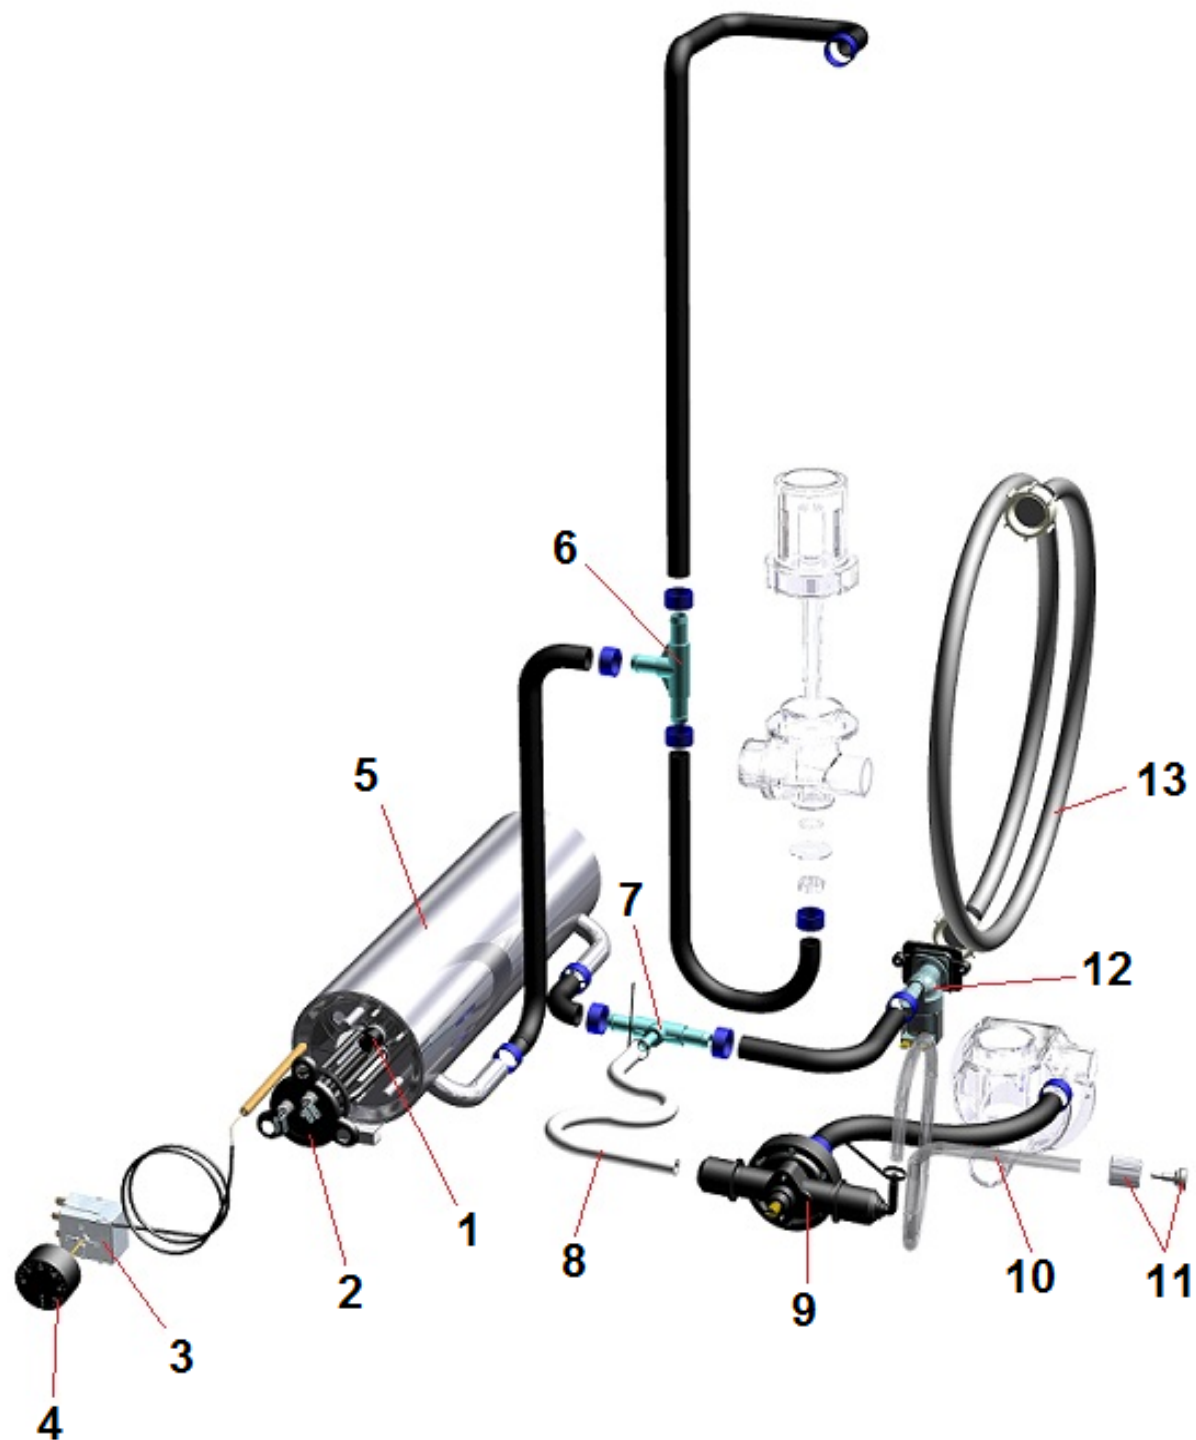

LAV.S045 S045PS- 230/1/50

POS	CODE	DESCRIPTION
1	906982	PANN. SUP. S045 INCLINATO
2	906984	PANN. LAT. S045 SX INCL.
3	906985	PANN. LAT. S045 DX INCL.
4	906978	PANN. POST. S045
5	905081	PORTA S045 CON M.P.
6	906980	PANN. INF. S045
7	901799	VASCA + BAS. S045
8	905000	PIEDINO LAVAGGIO PVC NEW
9	905771	RESIST. VASCA 1,6 Kw 230V
10	907244	TERMOSTATO VASCA 55° PASTIGLIA
11	903932	MANIGLIA PLASTICA L.460
12	901662	PROFILO MANIGLIA SILANOS N45-700
13	904795	PERNO PORTA
14	901245	CERNIERA PORTA DA 020 A 700
15	909920	RINFORZO PORTA FILETTATO
16	906121	SCROCCHETTO CON ROTELLA + DADO

LAV.S045 S045PS - 230/1/50

POS	CODE	DESCRIPTION
1	907243	TERMOSTATO SICUR.95°
2	905496	RESIST. BOILER 2,6 Kw 230V +OR
3	TR0440	TERMOSTATO BOILER 0/90 LAVASTOVIGLIE
4	903982	MANOPOLA TERMOSTATO 0/90°
5	900339	BOILER S045-S050
6	905382	RACC. 3 VIE RISCIAQUO
7	905434	RACC. 3 VIE DOSATORE SU POMPA
8	907279	TUBO SILICONE 4x7
9	902013	DOSATORE BRILL. SU POMPA SEKO
10	902046	TUBO CRYSTAL TRASP. 4x7
11	906621	PESO+FILTRO POMPETTA DET./BRILL.
12	902390	ELETTROVALVOLA 1 VIA
13	907344	TUBO CARICO 90° 1500mm