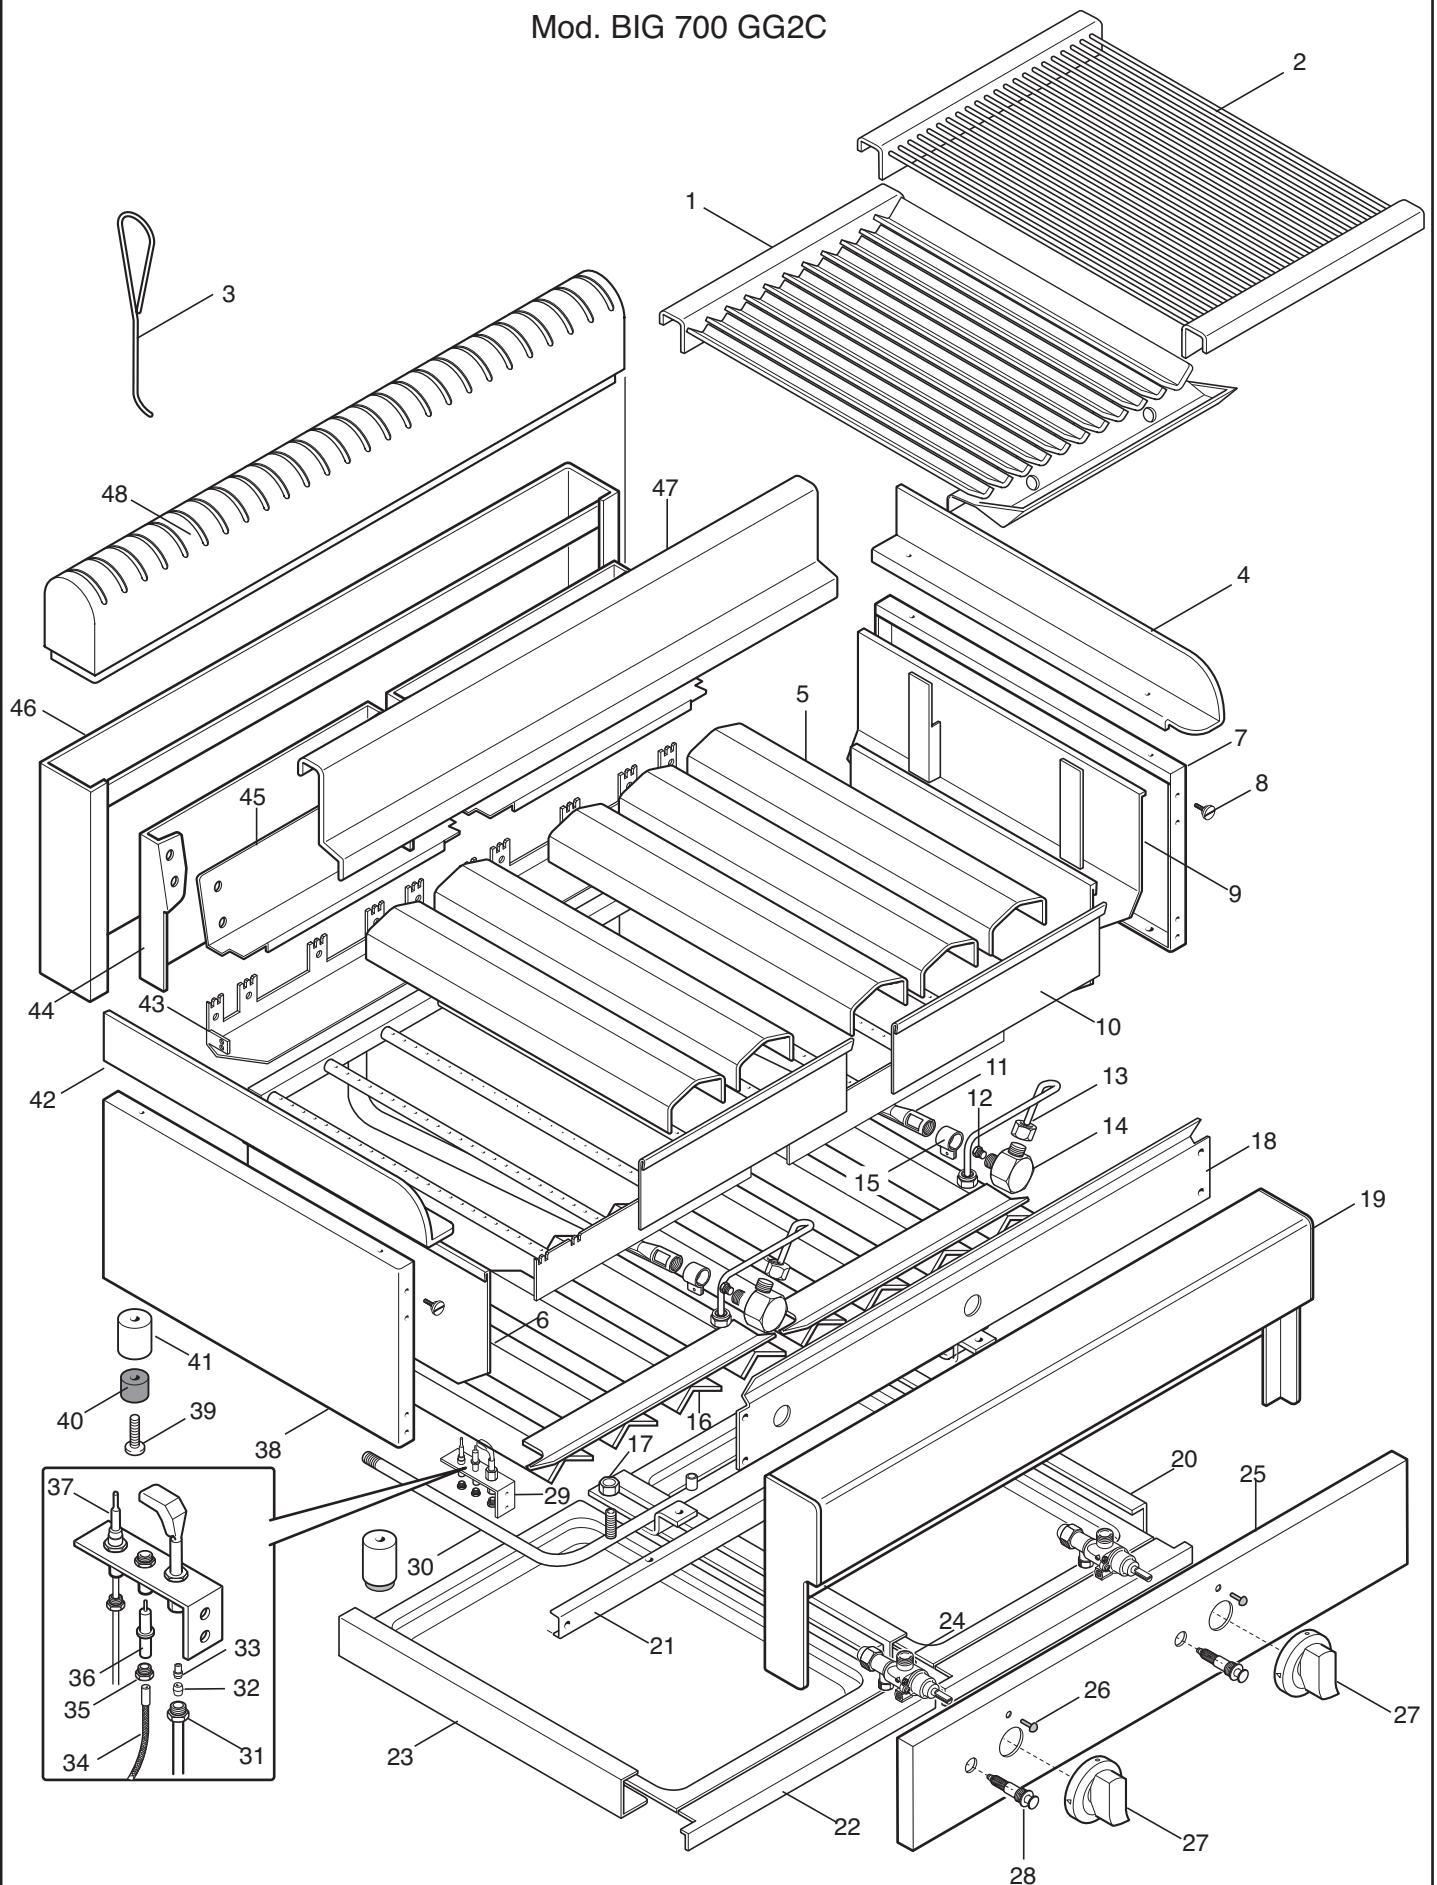

SERIE PROFESSIONALE
GAMME PROFESSIONELLE
PROFESSIONAL RANGE
PROFIGERÄTE
SERIE PROFESIONAL

Mod. BIG 700 GG2C

BIG700GG2CC		BIG700GG2PP		BIG700GG2CP	
ref.nr	codici	ref.nr	codici	ref.nr	codici
1	G700AC	1		1	G700AC
2		2	G700AP	2	G700AP
3	GANCIO1	3	GANCIO1	3	GANCIO1
4	SPADXSUGG800	4	SPADXSUGG800	4	SPADXSUGG800
5	TECOBRUGG800	5	TECOBRUGG800	5	TECOBRUGG800
6	GOLADXSXGG800	6	GOLADXSXGG800	6	GOLADXSXGG800
7	FIANCODX800	7	FIANCODX800	7	FIANCODX800
8	PEVITECRU	8	PEVITECRU	8	PEVITECRU
9	FIANCOINDXGG	9	FIANCOINDXGG	9	FIANCOINDXGG
10	GOANTGG800	10	GOANTGG800	10	GOANTGG800
11	BRGGFRY800	11	BRGGFRY800	11	BRGGFRY800
12	IN6MB130	12	IN6MB130	12	IN6MB130
13	CONRAGG	13	CONRAGG	13	CONRAGG
14	PORTAIN800	14	PORTAIN800	14	PORTAIN800
15	FA800	15	FA800	15	FA800
16	TEGOGG	16	TEGOGG	16	TEGOGG
17	BO018	17	BO018	17	BO018
18	LISTAANTGG800	18	LISTAANTGG800	18	LISTAANTGG800
19	PROSUCRU800	19	PROSUCRU800	19	PROSUCRU800
20	GUCEVAGG800	20	GUCEVAGG800	20	GUCEVAGG800
21	SURAGGFRY800	21	SURAGGFRY800	21	SURAGGFRY800
22	VASCASXGG800	22	VASCASXGG800	22	VASCASXGG800
23	GUIDAVAGG	23	GUIDAVAGG	23	GUIDAVAGG
24	RU700/S	24	RU700/S	24	RU700/S
25	PROINCRUGG800	25	PROINCRUGG800	25	PROINCRUGG800
26	CLIP	26	CLIP	26	CLIP
27	MAGG800	27	MAGG800	27	MAGG800
28	ACCELETTRICA	28	ACCELETTRICA	28	ACCELETTRICA
29	STAPI	29	STAPI	29	STAPI
30	RA800	30	RA800	30	RA800
31	DA04	31	DA04	31	DA04
32	BI4GG	32	BI4GG	32	BI4GG
33	INGG19	33	INGG19	33	INGG19
34	FIACCGG	34	FIACCGG	34	FIACCGG
35	DA09	35	DA09	35	DA09
36	ELACCGG	36	ELACCGG	36	ELACCGG
37	TERMOCO220	37	TERMOCO220	37	TERMOCO220
38	FIANCOSX800	38	FIANCOSX800	38	FIANCOSX800
39	VI16	39	VI16	39	VI16
40	GOPIGG	40	GOPIGG	40	GOPIGG
41	PIGG	41	PIGG	41	PIGG
42	SPASXSUGG800	42	SPASXSUGG800	42	SPASXSUGG800
43	LISTAPOSTGG800	43	LISTAPOSTGG800	43	LISTAPOSTGG800
44	CAMINOINTSX800	44	CAMINOINTSX800	44	CAMINOINTSX800
45	FROCAMIGG800	45	FROCAMIGG800	45	FROCAMIGG800
46	PROTPOST800	46	PROTPOST800	46	PROTPOST800
47	GOPROPOGG800	47	GOPROPOGG800	47	GOPROPOGG800
48	CAMINOEST800	48	CAMINOEST800	48	CAMINOEST800
49	CAMINOINTDX800	49	CAMINOINTDX800	49	CAMINOINTDX800
50	PRESE	50	PRESE	50	PRESE
51	DA08	51	DA08	51	DA08
52	TURA04	52	TURA04	52	TURA04