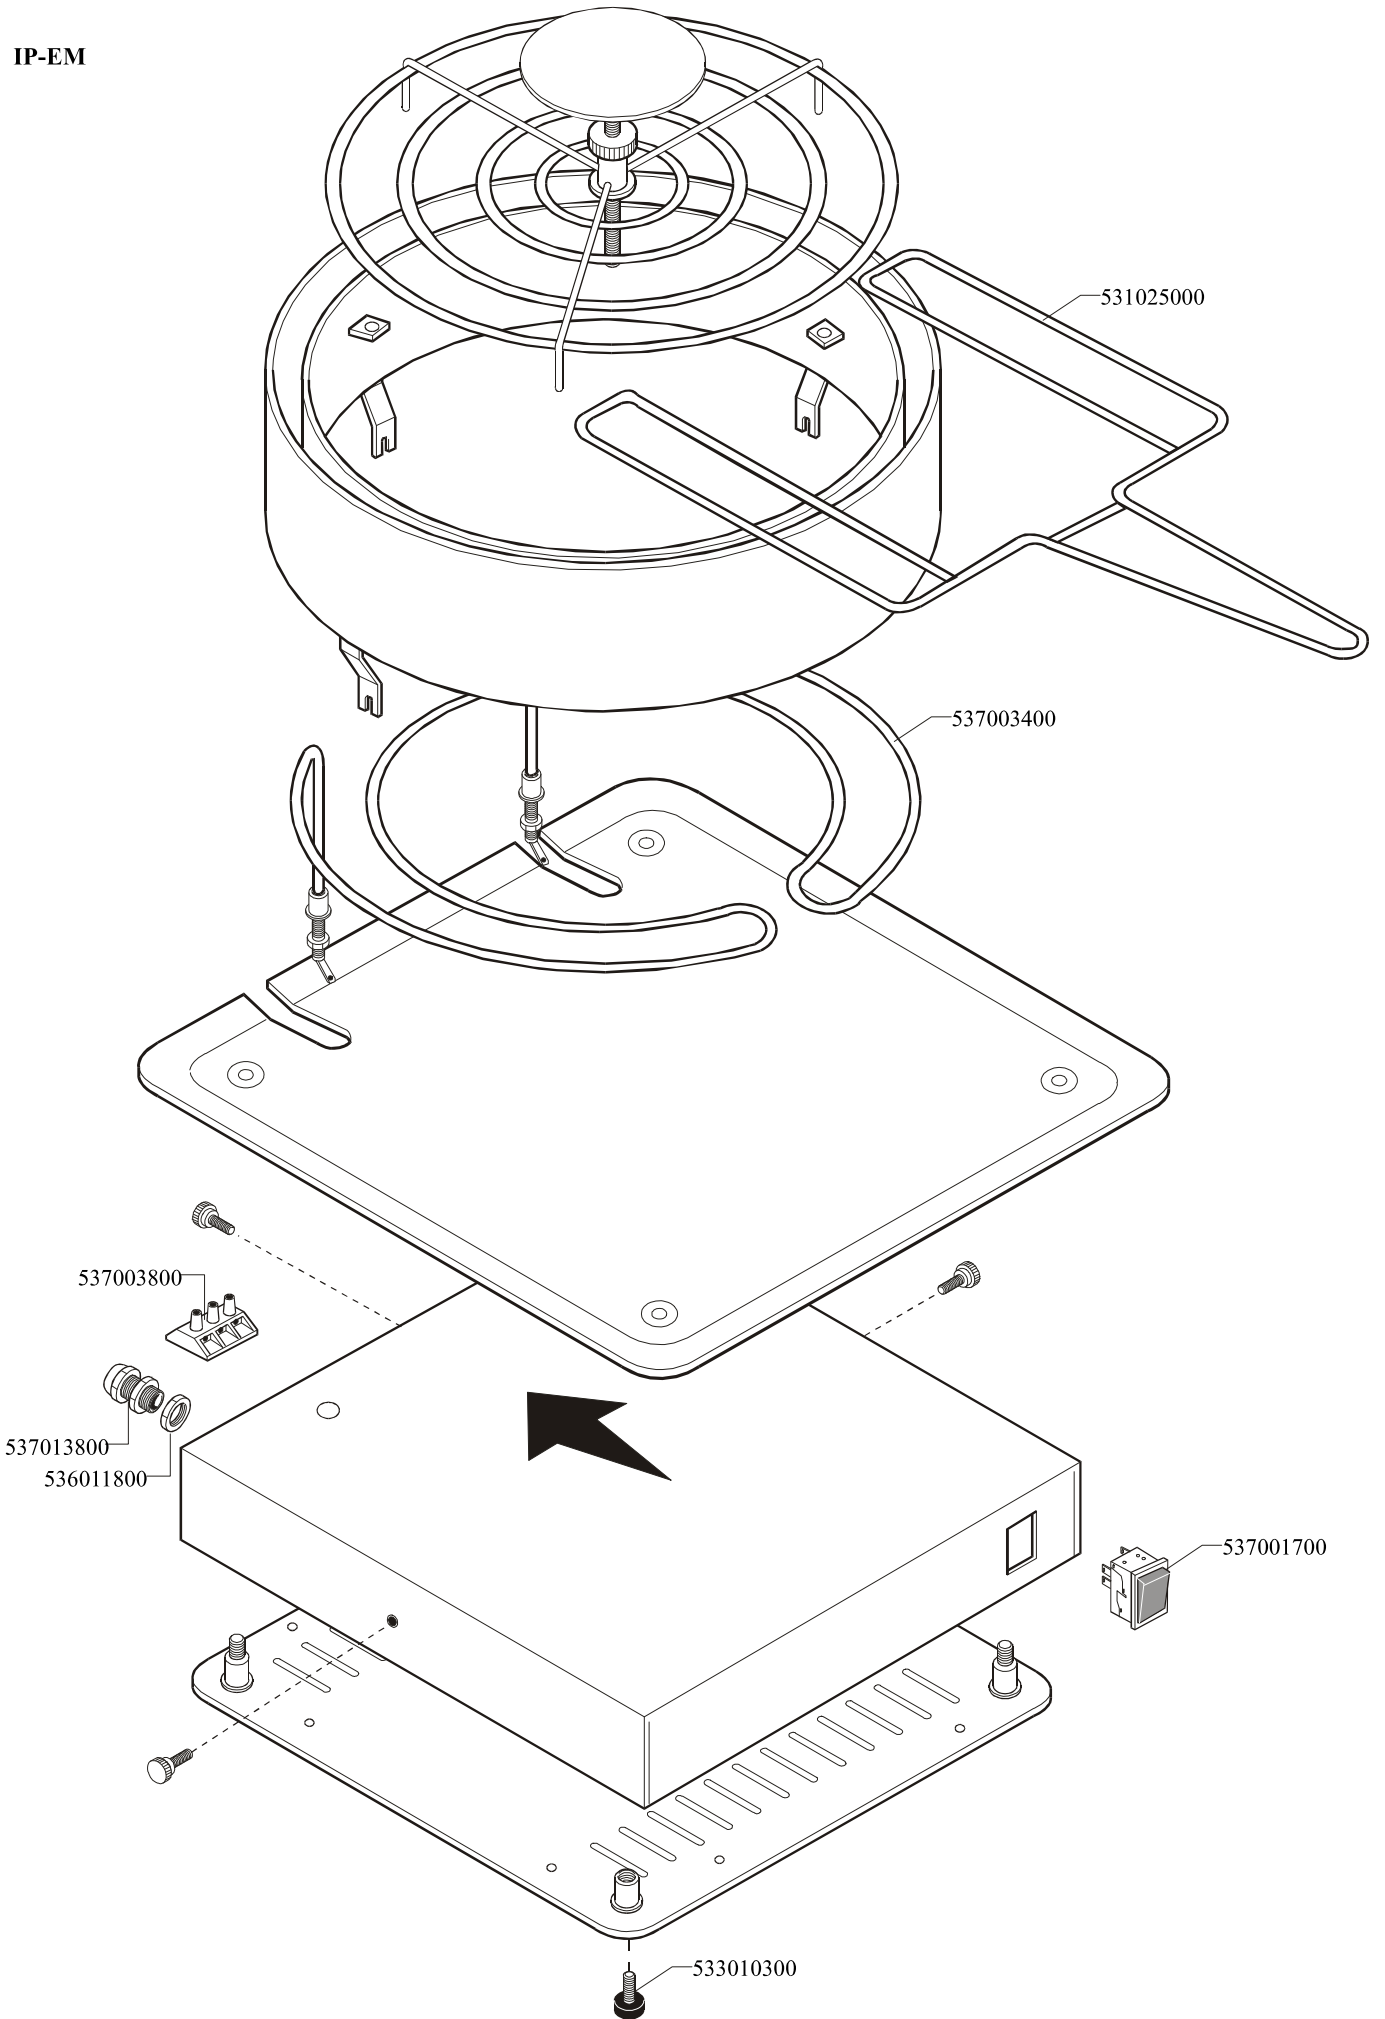

IP-EM

<b>Page</b>	<b>Pos</b>	<b>Code</b>	<b>Description</b>
001		531025000	SPATTLE FOR IP-EM
001		537003400	HEATING ELEMENT IP-EM
001		537003800	TERMINAL BLOCK 3POLES 16A
001		537013800	CABLE SECURING CLAMP PG-13,5
001		536011800	HEXAGONAL LOCK NUT PG-13,5
001		537001700	GREENLIGHTED BIPOLAR SWITCH
001		533010300	ADJUSTABLE FOOT M10*20 D.23