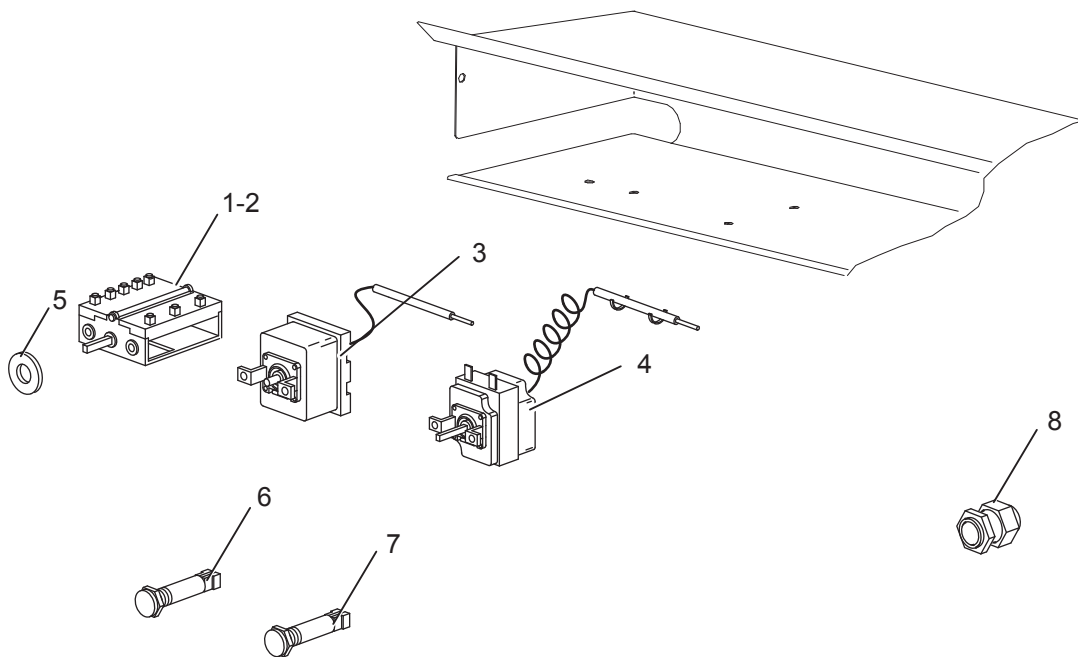

Nr.	Code	Title	Recommended
1.	RTCU700078	COMMUTATEUR P.E.0+6 4927215746	S
5.	RTCU800185	JOINT BARRE COMMUTATEUR	S
6.	166465	LAMPE-TEMOIN VERT SL-CO27500	S
8.	RTBF700021	CABLE PG16 53015040+D53019040	N