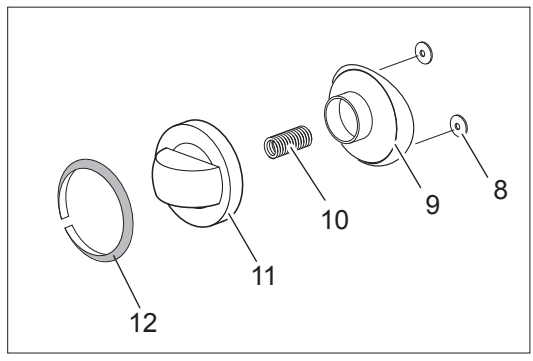

As Informações e desenhos podem estar um pouco diferente da realidade e são puramente indicativas. O fabricante pode modificar estas informações a qualquer momento sem aviso prévio.

Nr.	Code	Title	Recommended
1.	184977	GRILLE POUR CHEMINÉE	
2.	RTCU700086	PLAQUE ELECTR.E47 R.2,6KW240 1222474030	S
3.	RTCU700087	PLAQUE ELECTR.E47 R.1,5KW240 1214474030	S
4.	RTCU700083	COUVERCLE PL.EELECTR.220 1712003000	N
5.	RTCU700084	COUVERCLE PL.ELECTR.145 1712001000	N
6.	163603	BOUCHON FIX.PLAQUE DOMINA	N
7.	171602	CONTROL PANEL	N
8.	176318	ELASTIC METAL CLIP -WASHER DIAM 4 MM	S
9.	171439	GAS VALVE KNOB HOUSING G4S11	S
11.	171436	COMMUTATOR KNOB	S
12.	174328	SWITCH RING	S