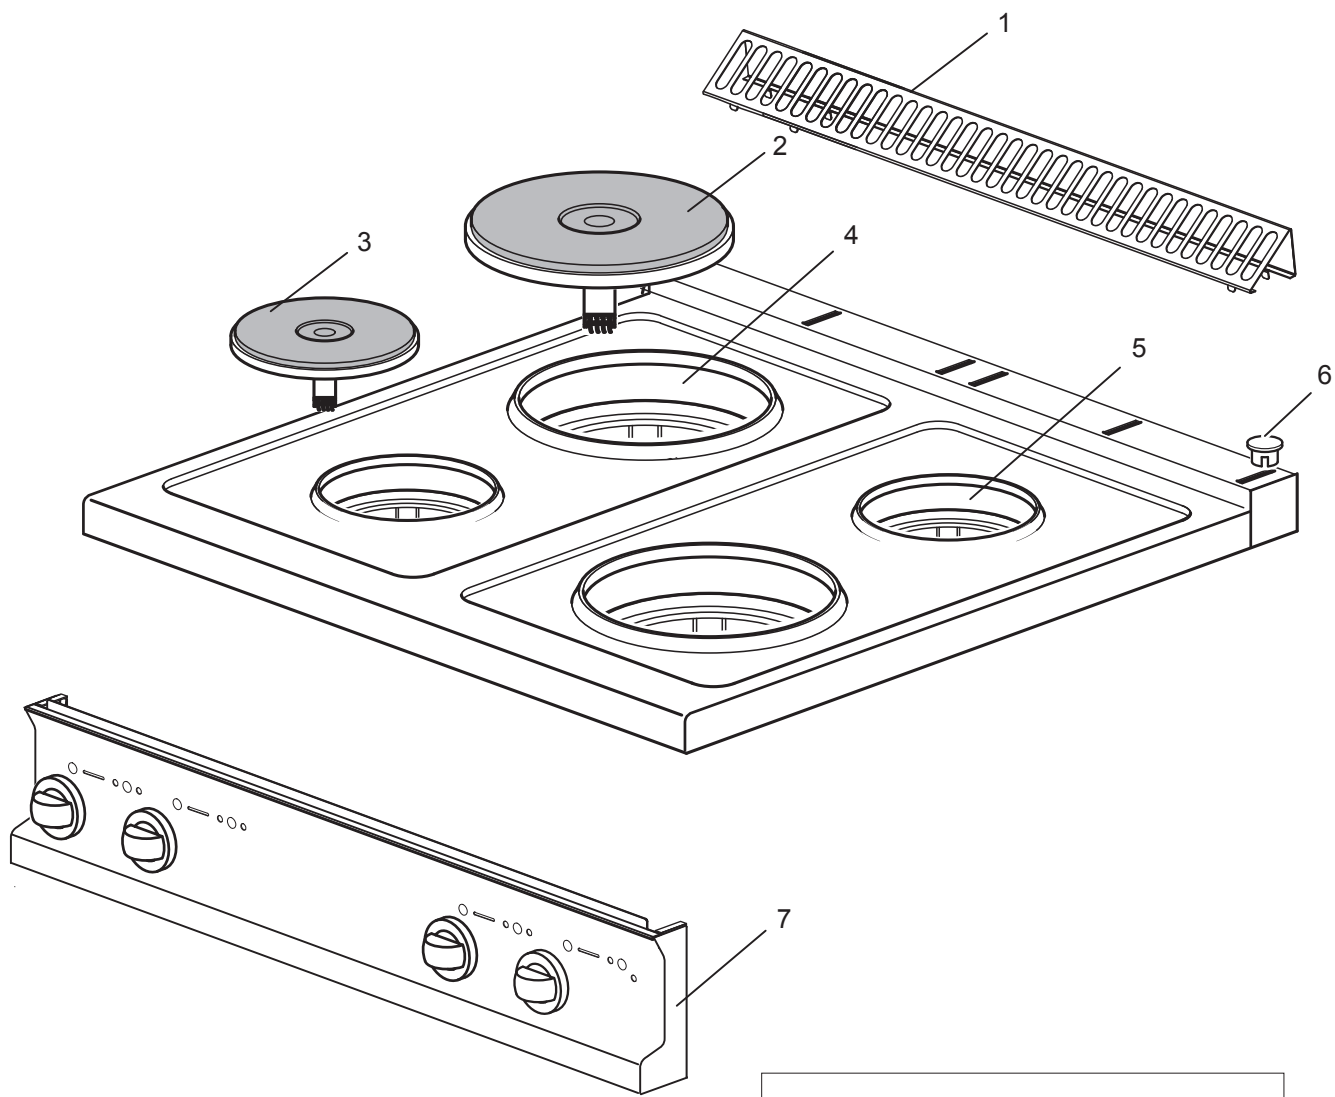

As Informações e desenhos podem estar um pouco diferente da realidade e são puramente indicativas. O fabricante pode modificar estas informações a qualquer momento sem aviso prévio.

Nr.	Code	Title	Recommended
1.	184977	GRILLE POUR CHEMINÉE	
2.	RTCU700086	PLAQUE ELECTR.E47 R.2,6KW240 1222474030	S
3.	RTCU700087	PLAQUE ELECTR.E47 R.1,5KW240 1214474030	S
4.	RTCU700083	COUVERCLE PL.EELECTR.220 1712003000	N
5.	RTCU700084	COUVERCLE PL.ELECTR.145 1712001000	N
6.	163603	BOUCHON FIX.PLAQUE DOMINA	N
7.	171602	CONTROL PANEL	N
8.	176318	ELASTIC METAL CLIP -WASHER DIAM 4 MM	S
9.	171439	GAS VALVE KNOB HOUSING G4S11	S
11.	171436	COMMUTATOR KNOB	S
12.	174328	SWITCH RING	S