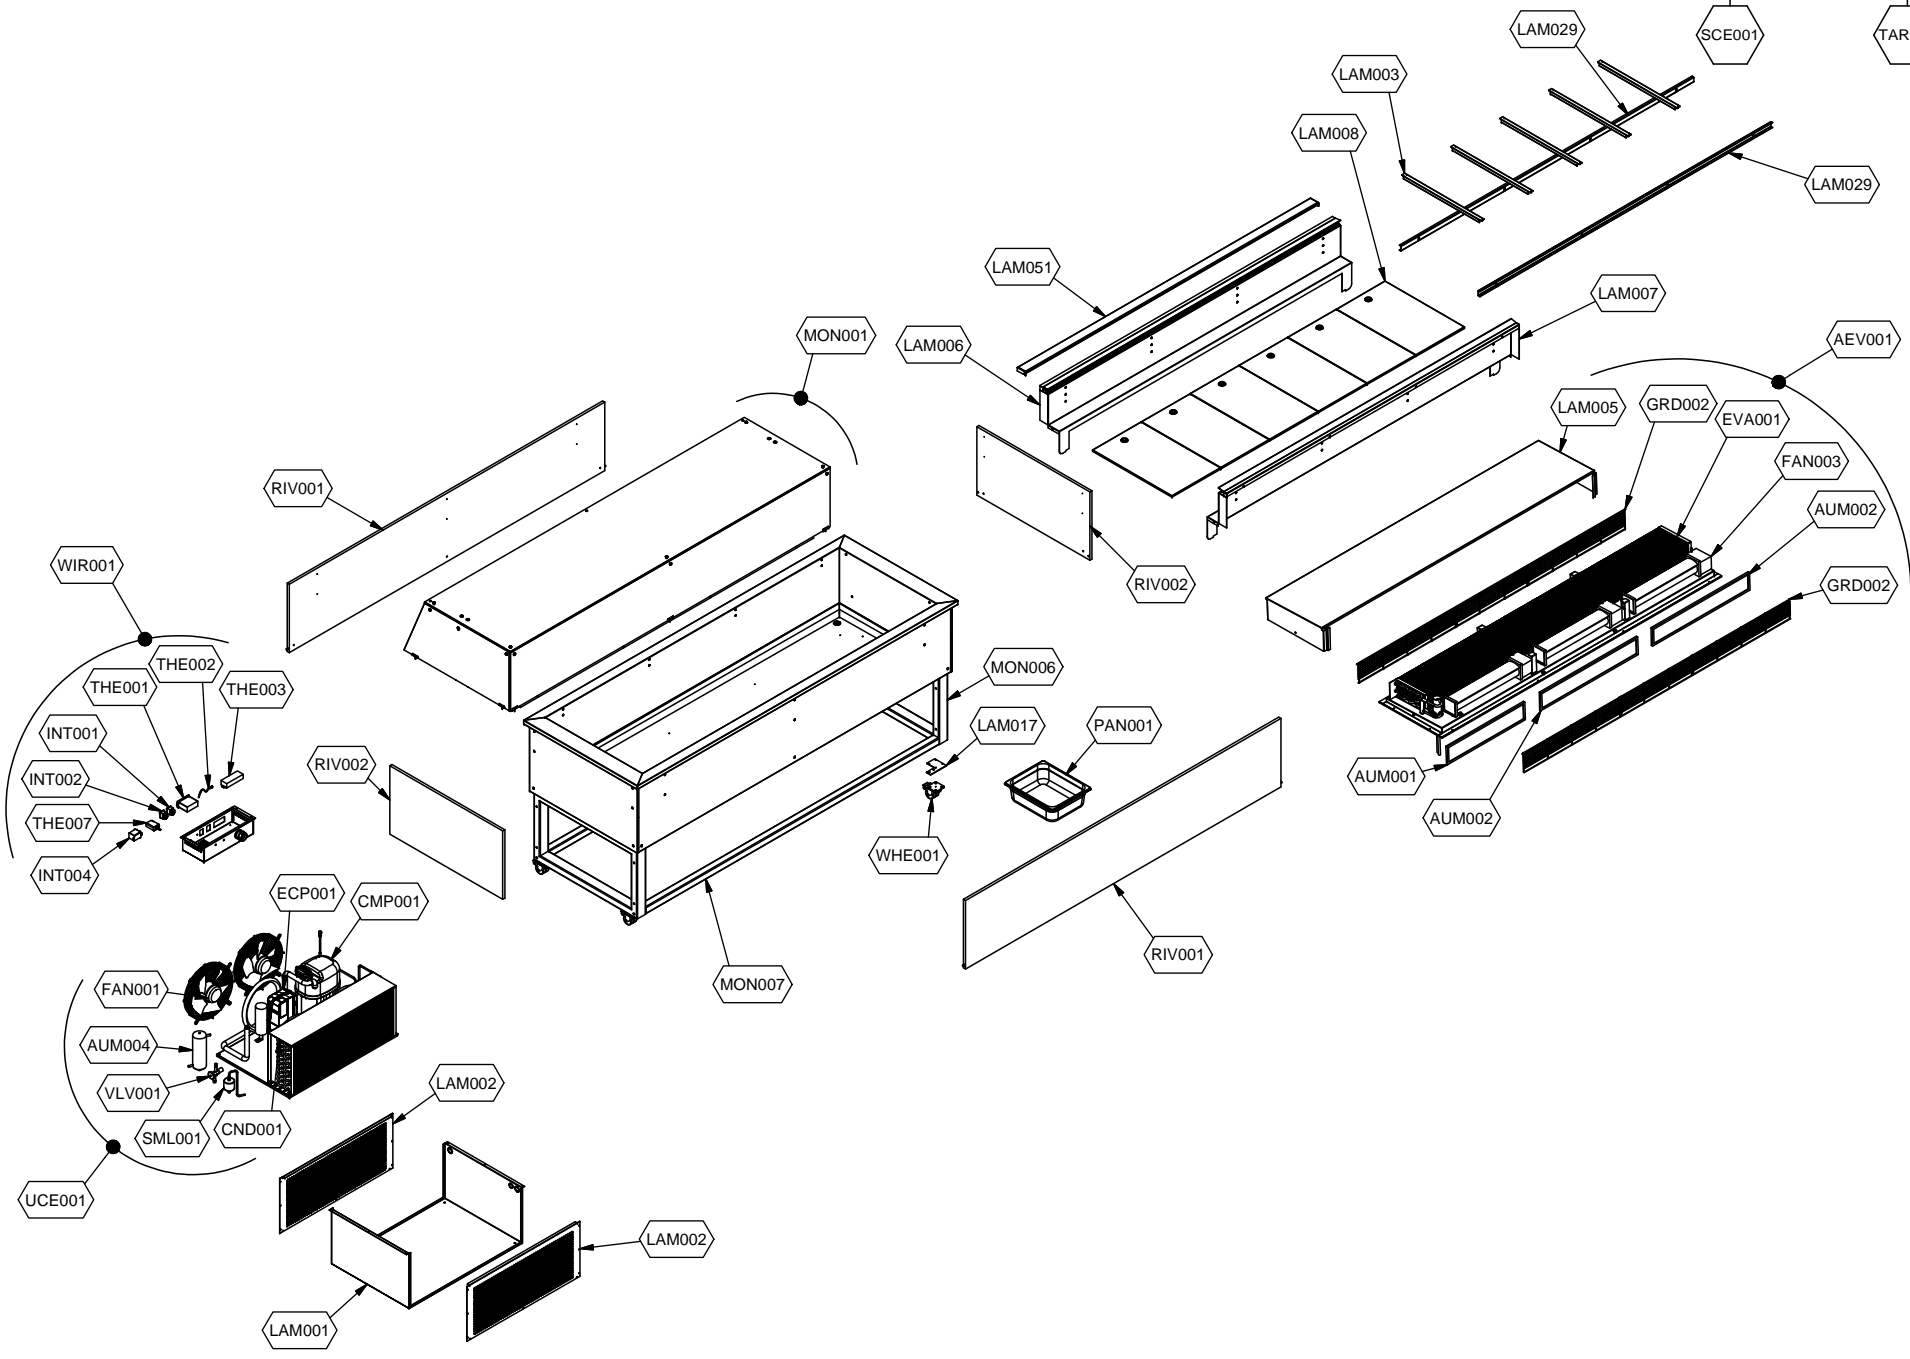

cookmax+

start!

Kühlung Büfett-Insel Bedienungs-Kühlvitrine, Vollverkleidung

Artikel-Nr.
90651269 (9BESS6FIFCA13 / TR-BLUE VISION
6C)

Explosionszeichnung / Ersatzteile

Bitte bei Ersatzteilbestellung immer Artikelnummer und Seriennummer mit angeben!

	PARAM.	OPTIONAL
--	--------	----------

	PARAM.	OPTIONAL
--	--------	----------

SCE001

TAR001

OPT

Exploded View

Validity: 08/04/2016

9BESS6FIFCA13	ESSENCE 6I VASCA REF.VENT L.CHERRY VISIO
ESP097	ESSENCE BLUE VISION 5-6/1

Ref. Drawing	Code	Description
LAM008	74707262	VASSOIO VASCA VENTILATA DROP-IN
LAM010	72557114	LAM.SUP.VETRO FRONT.\LATER. VRX TT
LAM017	72539674	LAM.UNIONE GAMBA+TRAVERSO DROP-IN
LAM029	72539488	LAM.SUPPORTO VASCHETTE 6/1 DROP-IN
LAM051	72538518	LAM.COPERT.DEF.VENT.6/1 RIBASS.DROP-IN
LMP001	72539048	LAMPADA A LED SOVRAS.LIGHT 6-1 DROP-IN
MON001	73668858	ASS.SOVR.BLUE VISION VENT.6/1 DROP-IN
MON002	72534260	MONTANTE SOVRAST.BLUE VISION DROP-IN
MON006	72539682	TELAIO GAMBA VENT.DROP-IN
MON007	72539698	TRAVERSO TELAIIO GAMBA 6/1 DROP-IN
PAN001	74707120	VASCH.GN 265*325*100 1/2 POLICARBONATO
PRF001	72538992	DISTANZIALE VETRINA DROP-IN
RIV001	72546864	FIANCO SUP.CILIEGIO VENTIL. DROP-IN 6/1
RIV002	72546794	SPALLA SUP.CILIEGIO VENTILATO DROP-IN
SCE001	SC850	SCHEMA ELETTRICO DROP-IN REFRIG.
SML001	73670196	ASS.FILTRO VENT.RINF.DROP-IN 4-5-6/1
TAR001	RIF.TAR.B12	PARAMETRI DROPIN & BUFFET BLUE VISION
THE001	74700881	CENTR.PYAO1C0522-BZ 230V H/C
THE002	74700916	SONDA NTC IKE 3METRI -50/+105°
THE003	74700892	ALIMENTATORE LAMPADA LED MW LPHC18-350MA
THE007	74700954	REGOL.VELOCITA TECNEL TE7310.3/M
UCE001	74861598	UCE CAJ4519Z MBP CSCR R404A DROP-IN 6/1
VLV001	74877103	VALVOLA TLE 2,5 R404A MOP 0 HONEYWEL
WHE001	74708011	RUOTA GEMELLATA DIAM. 50MM POLIAMMIDE
WIR001	73669908	ASS.Q.E REF.VENT.DROP-IN