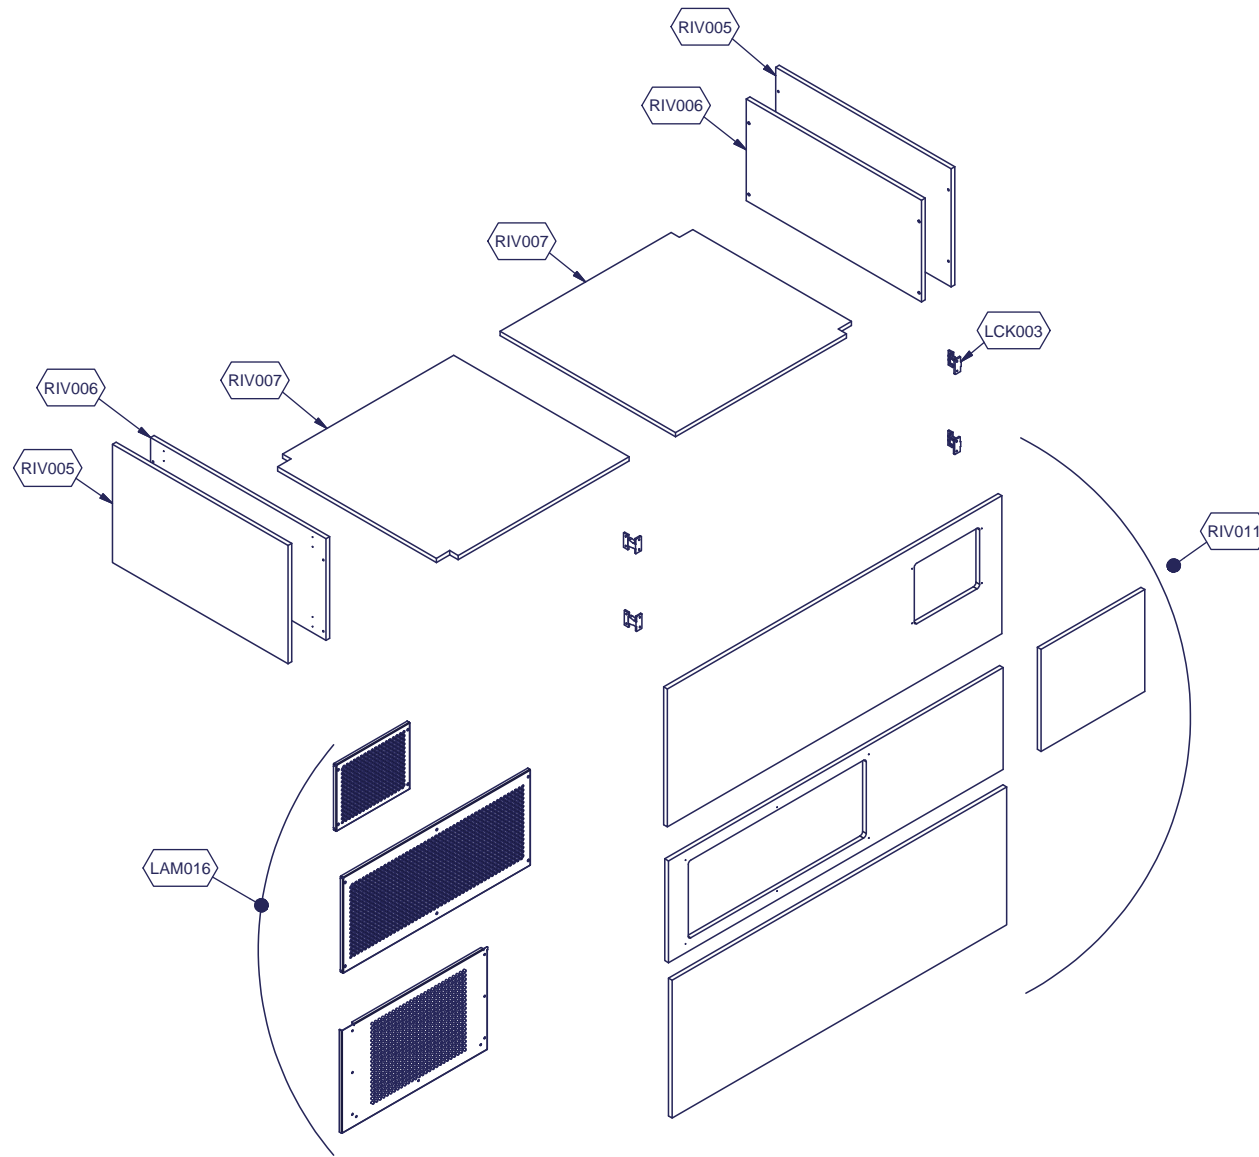

cookmax+

start!

Kühlung Büfett-Insel Bedienungs-Kühlvitrine, Vollverkleidung

Artikel-Nr.
90651269 (9BESS6FIFCA13 / TR-BLUE VISION
6C)

Explosionszeichnung / Ersatzteile

Bitte bei Ersatzteilbestellung immer Artikelnummer und Seriennummer mit angeben!

	PARAM.	OPTIONAL
--	--------	----------

	PARAM.	OPTIONAL
--	--------	----------

SCE001

TAR001

OPT

Exploded View

Validity: 08/04/2016

9BESS6FIFCA13	ESSENCE 6I VASCA REF.VENT L.CHERRY VISIO
ESP097	ESSENCE BLUE VISION 5-6/1

Ref. Drawing	Code	Description
AEV001	73688958	ASS.EVAP.VETRINA RINF.DROP-IN 6/1
AUM001	74837150	FILTRO ARIA EVAP.VENT DROP-IN 2/1
AUM002	74837154	FILTRO ARIA EVAP.VENT DROP-IN 5-6/1
AUM004	74700708	SERBATOIO VERT.L.0,58(65/204VS00)
CAN001	73668868	ASS.CHIUS.PLEX.BLUE VISION 6/1 DROP-IN
CMP001	74865592	COMPR.CAJ4519Z MBP CSCR 230V/50HZ R404A
CND001	74837119	CONDENS.700X108XH286 11TX5R3/8"PA3.2MM
ECP001	74867088	PARTI ELETTR.COMPR. CAJ4519Z
EVA001	74839108	EVAP.VENT.RINF.DROP-IN 6/1
FAN001	74845180	VENTIL.FMI WE5G25A23M451E+GRIGLIA
FAN003	74845036	VEN.EMMEVI TGA 60/3-420/40 055V 230V 65W
GLS001	74776778	CAPPOT.VETRO SOVR.BLUE VISION 6/1 DROP-I
GLS003	74776604	CR.FIANCO BLUE VISION DROP-IN
GLS014	74776718	VETRO FRONT.SOVR.BLUE VISION 6/1 DROP-IN
GLS016	74776605	MONTANTE PLEXI.CENT.BLUE VISION DROP-IN
GLS017	74776678	CONVOG.ARIA BLUE VISION DROP-IN 6/1
GRD002	74847198	GRIGLIA EVAP.VENT.RINF.DROP-IN 6/1
INT001	74742008	INT.NERO ON-OFF 16A SH JS-608FA-O-B-6
INT002	74742017	INTERR.ARANC.LAMP 16A B418C1H1X0000 MOLV
INT004	75956088	RELE FINDER 30A 65-31 230V 50-60HZ
LAM001	72539281	LAM.SUPP.UCE BA 5-6/1 VENTILATO DROP-IN
LAM002	72539288	GRIGLIA AEREAZ.BA VENT.5-6/1 DROP-IN
LAM003	72556044	LAM.SUPP.VASCH.GRBF 151 530*20
LAM004	72539088	LAM.PLAFONIER.SOVRASTR.LIGHT 6-1 DROP-IN
LAM005	72539398	LAM.COP.EVAP.RINF.DROP-IN 6/1
LAM006	73689868	ASS.CONV.ARIA POST.VENT.RINF.6/1 DROP-IN
LAM007	73689878	ASS.CONV.ARIA ANT.VENT.RINF.6/1 DROP-IN