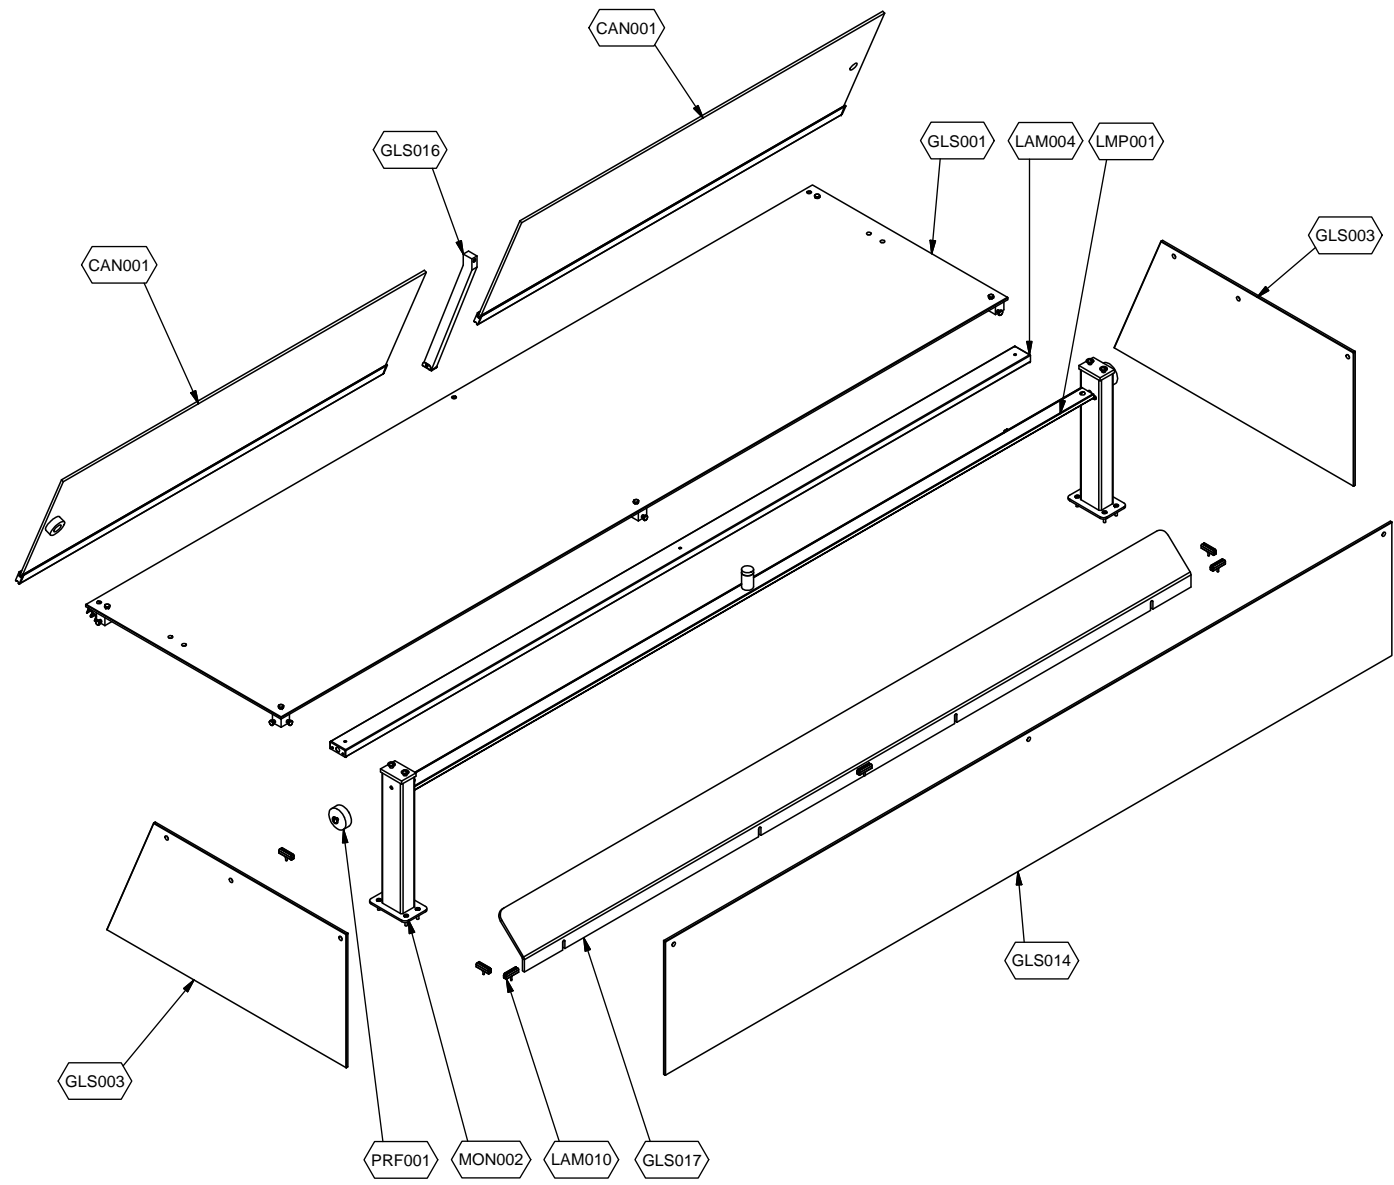

cookmax+

start!

Kühlung Büfett-Insel Bedienungs-Kühlvitrine, Vollverkleidung

Artikel-Nr.
90651269 (9BESS6FIFCA13 / TR-BLUE VISION
6C)

Explosionszeichnung / Ersatzteile

Bitte bei Ersatzteilbestellung immer Artikelnummer und Seriennummer mit angeben!

	PARAM.	OPTIONAL
--	--------	----------

	PARAM.	OPTIONAL
--	--------	----------

SCE001

TAR001

OPT

Exploded View

Validity: 08/04/2016

9BESS6FIFCA13	ESSENCE 6I VASCA REF.VENT L.CHERRY VISIO
ESP097	ESSENCE BLUE VISION 5-6/1

Ref. Drawing	Code	Description
LAM008	74707262	VASSOIO VASCA VENTILATA DROP-IN
LAM010	72557114	LAM.SUP.VETRO FRONT.\LATER. VRX TT
LAM017	72539674	LAM.UNIONE GAMBA+TRAVERSO DROP-IN
LAM029	72539488	LAM.SUPPORTO VASCHETTE 6/1 DROP-IN
LAM051	72538518	LAM.COPERT.DEF.VENT.6/1 RIBASS.DROP-IN
LMP001	72539048	LAMPADA A LED SOVRAS.LIGHT 6-1 DROP-IN
MON001	73668858	ASS.SOVR.BLUE VISION VENT.6/1 DROP-IN
MON002	72534260	MONTANTE SOVRAST.BLUE VISION DROP-IN
MON006	72539682	TELAIO GAMBA VENT.DROP-IN
MON007	72539698	TRAVERSO TELAIIO GAMBA 6/1 DROP-IN
PAN001	74707120	VASCH.GN 265*325*100 1/2 POLICARBONATO
PRF001	72538992	DISTANZIALE VETRINA DROP-IN
RIV001	72546864	FIANCO SUP.CILIEGIO VENTIL. DROP-IN 6/1
RIV002	72546794	SPALLA SUP.CILIEGIO VENTILATO DROP-IN
SCE001	SC850	SCHEMA ELETTRICO DROP-IN REFRIG.
SML001	73670196	ASS.FILTRO VENT.RINF.DROP-IN 4-5-6/1
TAR001	RIF.TAR.B12	PARAMETRI DROPIN & BUFFET BLUE VISION
THE001	74700881	CENTR.PYAO1C0522-BZ 230V H/C
THE002	74700916	SONDA NTC IKE 3METRI -50/+105°
THE003	74700892	ALIMENTATORE LAMPADA LED MW LPHC18-350MA
THE007	74700954	REGOL.VELOCITA TECNEL TE7310.3/M
UCE001	74861598	UCE CAJ4519Z MBP CSCR R404A DROP-IN 6/1
VLV001	74877103	VALVOLA TLE 2,5 R404A MOP 0 HONEYWEL
WHE001	74708011	RUOTA GEMELLATA DIAM. 50MM POLIAMMIDE
WIR001	73669908	ASS.Q.E REF.VENT.DROP-IN