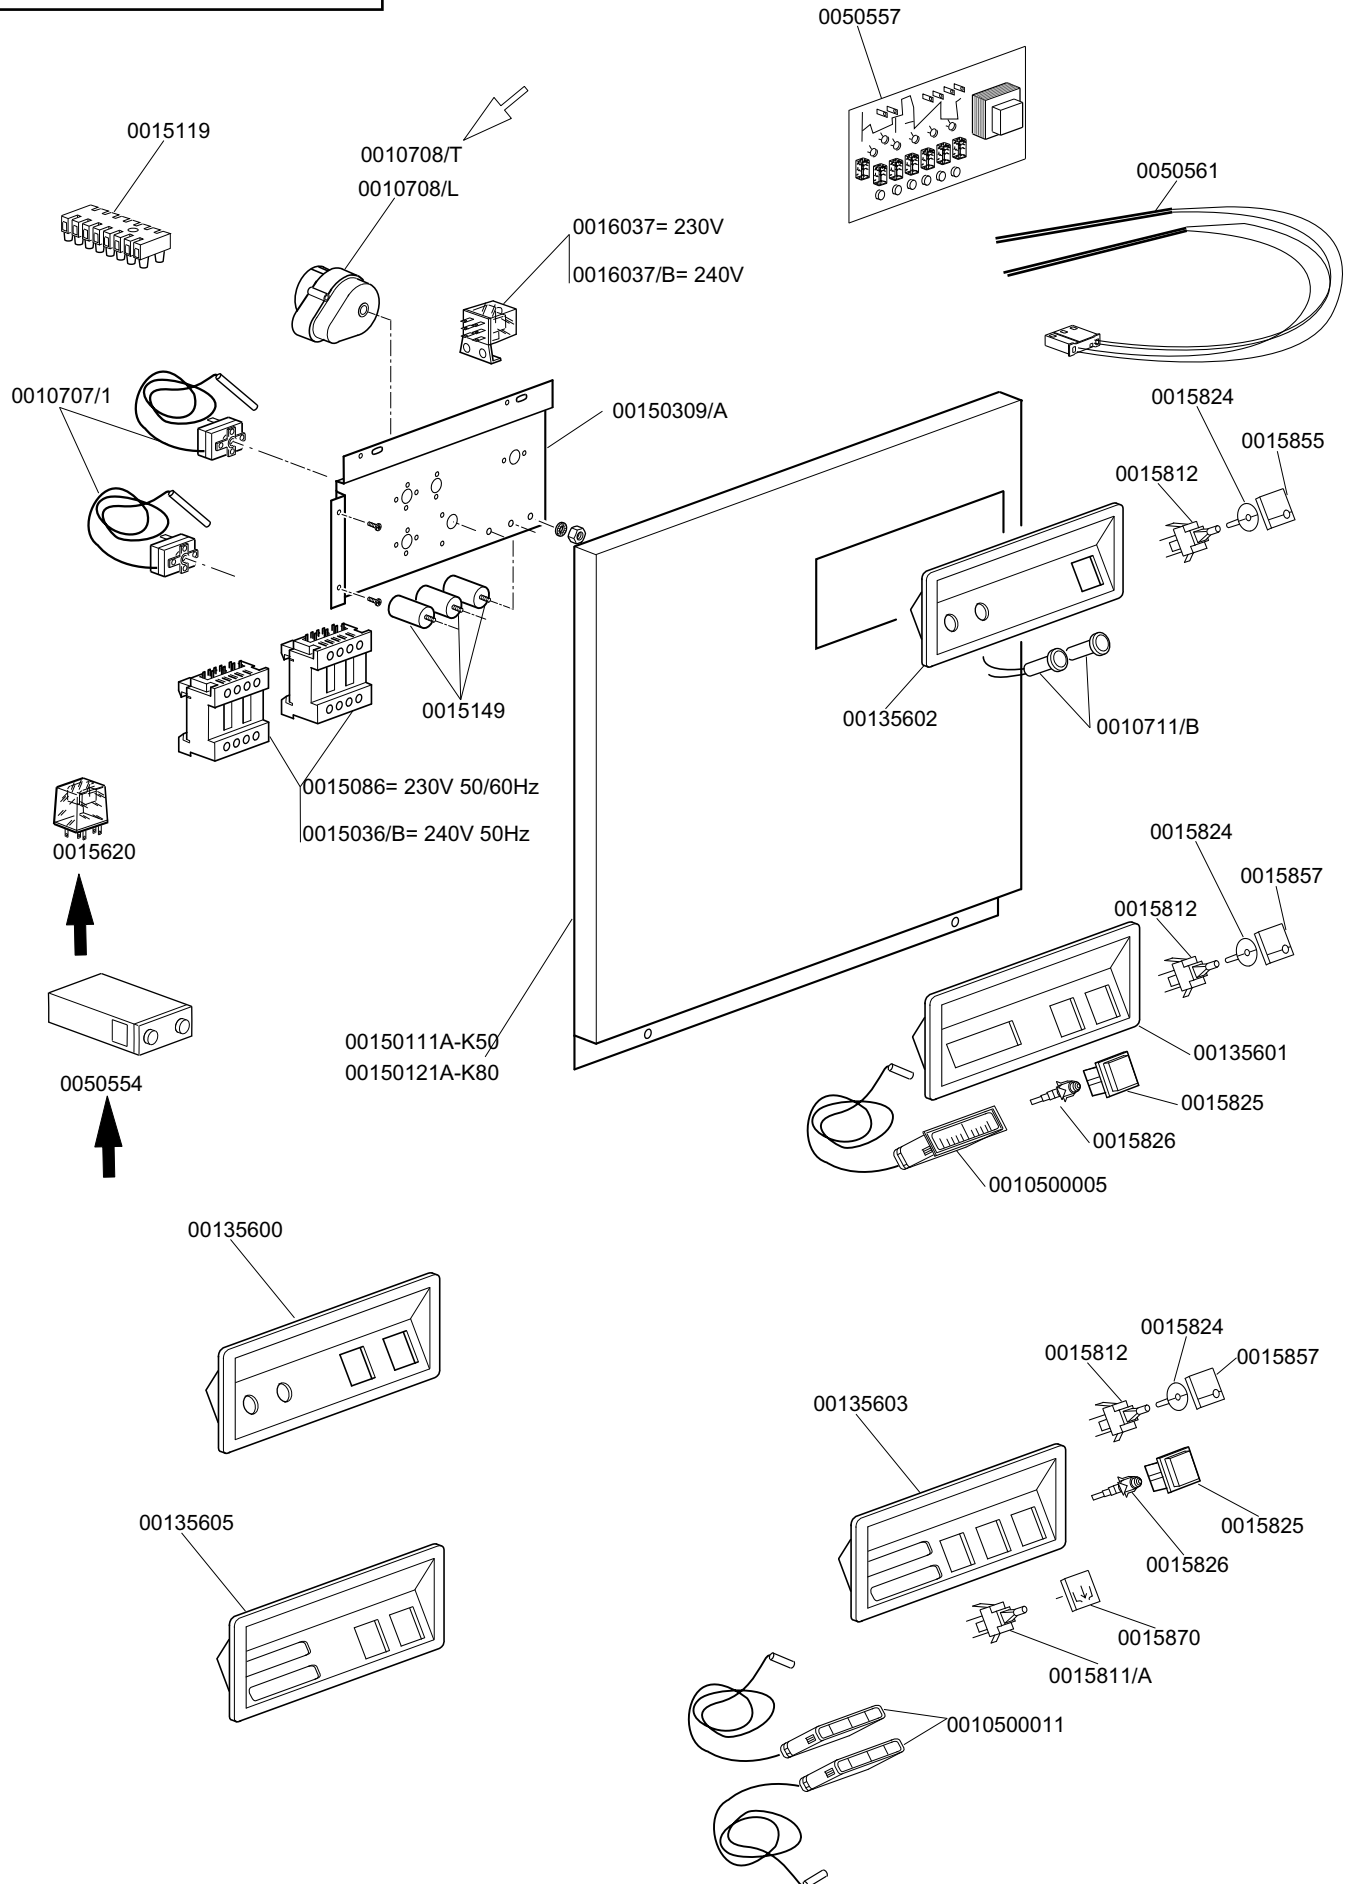

**KROMO**

**TABLE  
KI4450**

**REV  
01**

**DISHWASHER K 80**

**KROMO**

**TABLE  
KI4460**

**REV  
01**

**DISHWASHER K 50-80**

<b>KROMO</b>	<b>TABLE</b>	<b>REV</b>
	<b>KI4461</b>	<b>00</b>
<b>DISHWASHER K 45-50-80</b>		

REGENERATION / DRAIN PUMP VERSION

0010708/B  
0010708/T  
0010708/L

0016037= 230V  
0015620=220/240V

0050557

0050559

0050562

0010707/1

00150309/A

0015149

0015086= 230V 50/60Hz  
0015086/B= 240V 50Hz

00150111-K50  
00150121-K80

00135606/A(Gray)  
00135603/A  
00135616

0015812 0015824 0015874

0015825

0015826

0015870  
0015854

0015811/A  
0015813

0015880

0010500011

STANDARD CONTROL PANEL K-45/50/80

0015812 0015824 0015874