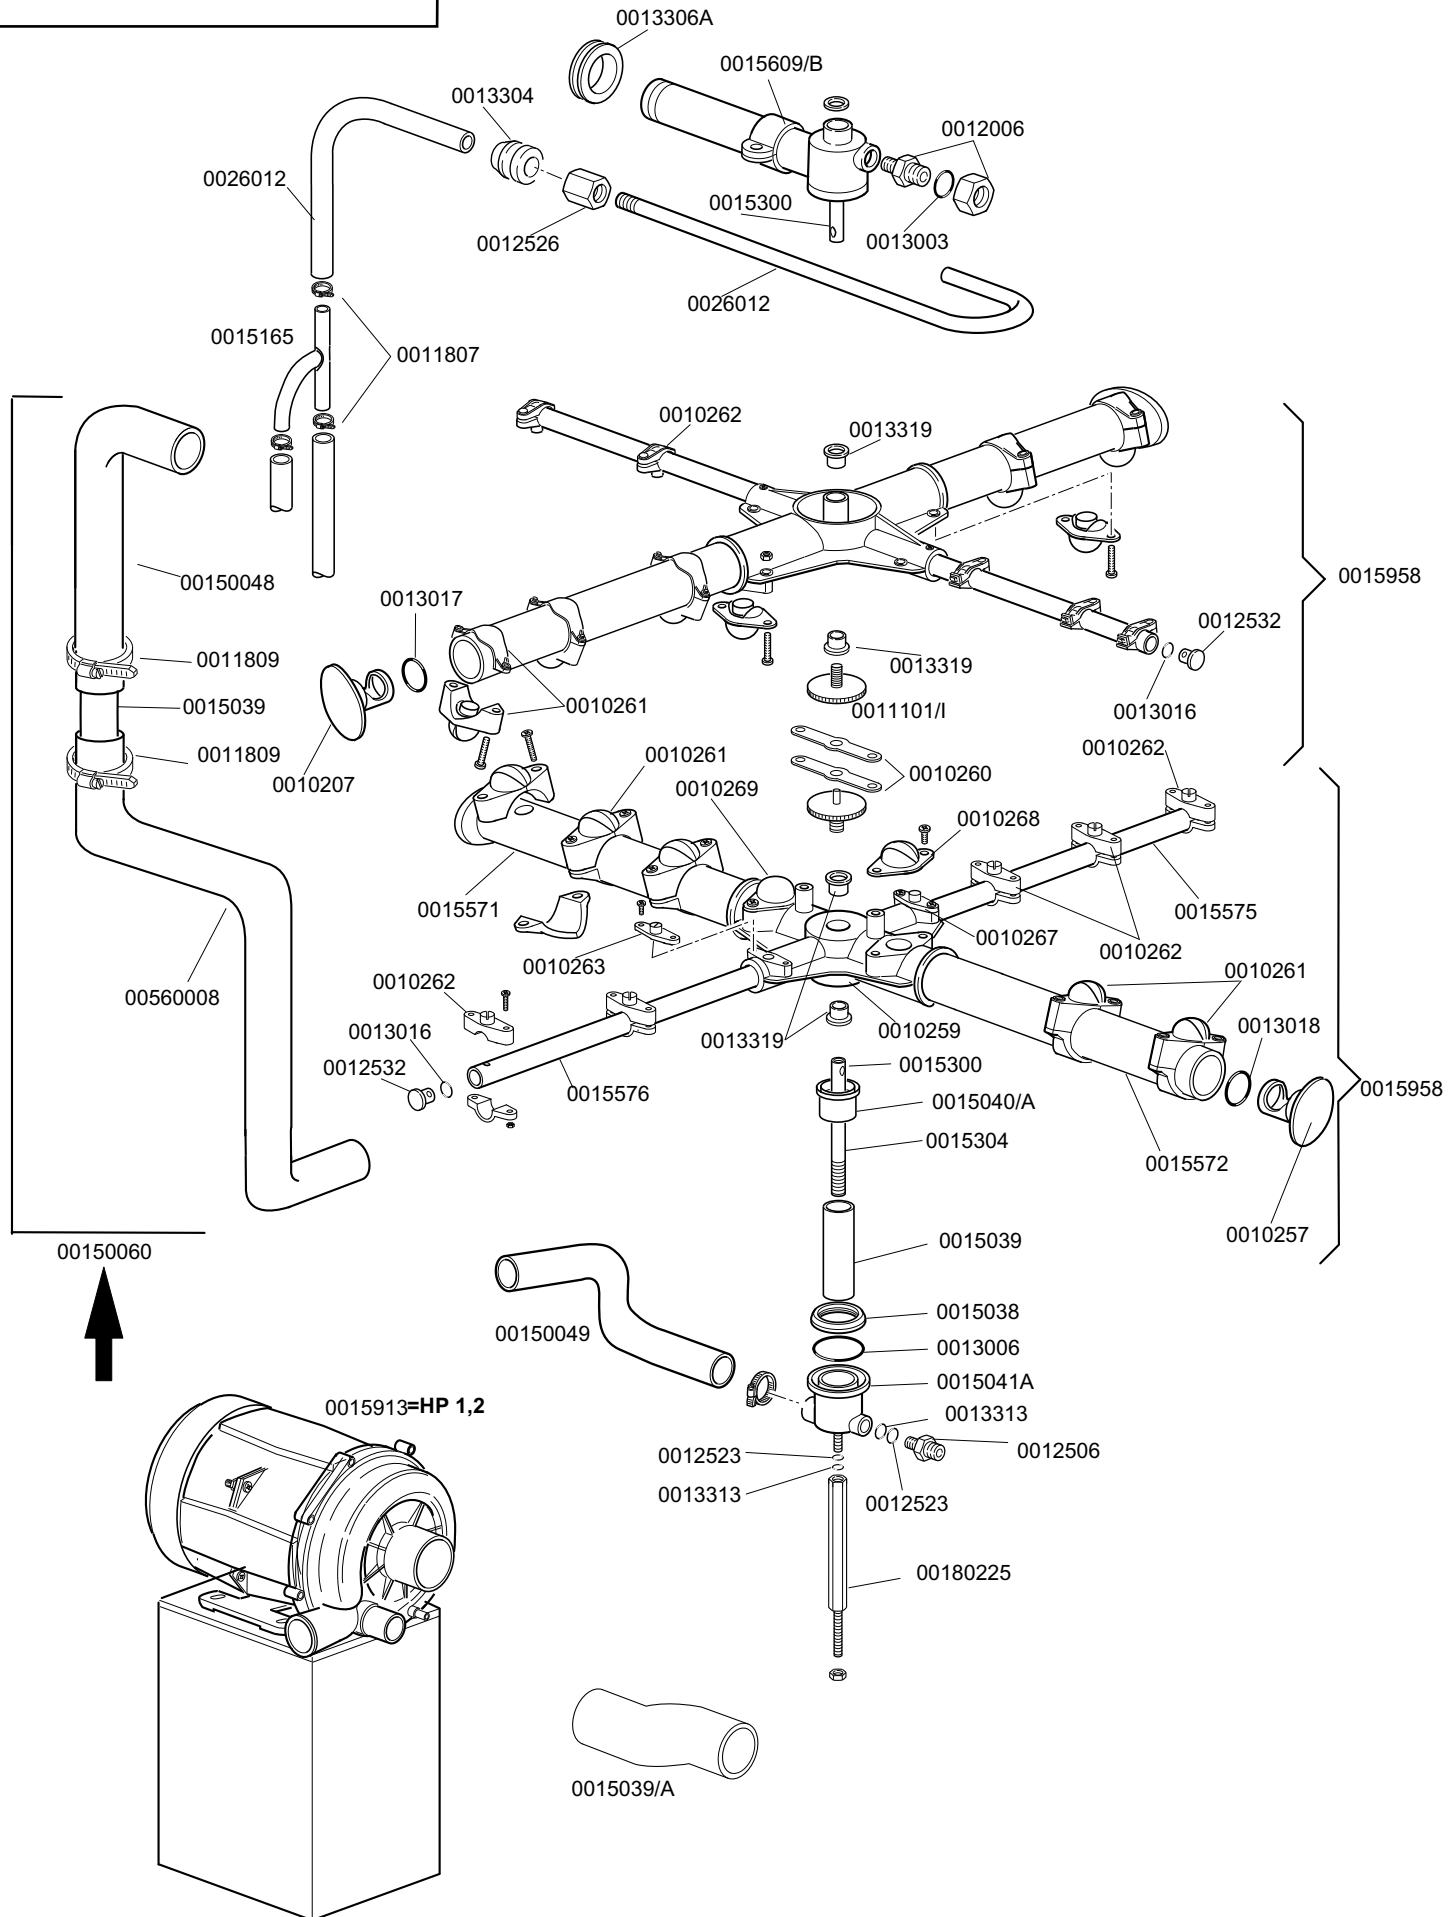

**KROMO**

**TABLE  
KI4450**

**REV  
01**

**DISHWASHER K 80**

**KROMO**

**TABLE  
KI4460**

**REV  
01**

**DISHWASHER K 50-80**

<b>KROMO</b>	<b>TABLE</b>	<b>REV</b>
	<b>KI4461</b>	<b>00</b>
<b>DISHWASHER K 45-50-80</b>		

REGENERATION / DRAIN PUMP VERSION

0010708/B  
0010708/T  
0010708/L

0016037= 230V  
0015620=220/240V

0050557

0050559

0050562

0010707/1

00150309/A

0015149

0015086= 230V 50/60Hz  
0015086/B= 240V 50Hz

00150111-K50  
00150121-K80

00135606/A(Gray)  
00135603/A  
00135616

0015812 0015824 0015874

0015825

0015826

0015870  
0015854

0015811/A  
0015813

0015880

0010500011

STANDARD CONTROL PANEL K-45/50/80

0015812 0015824 0015874