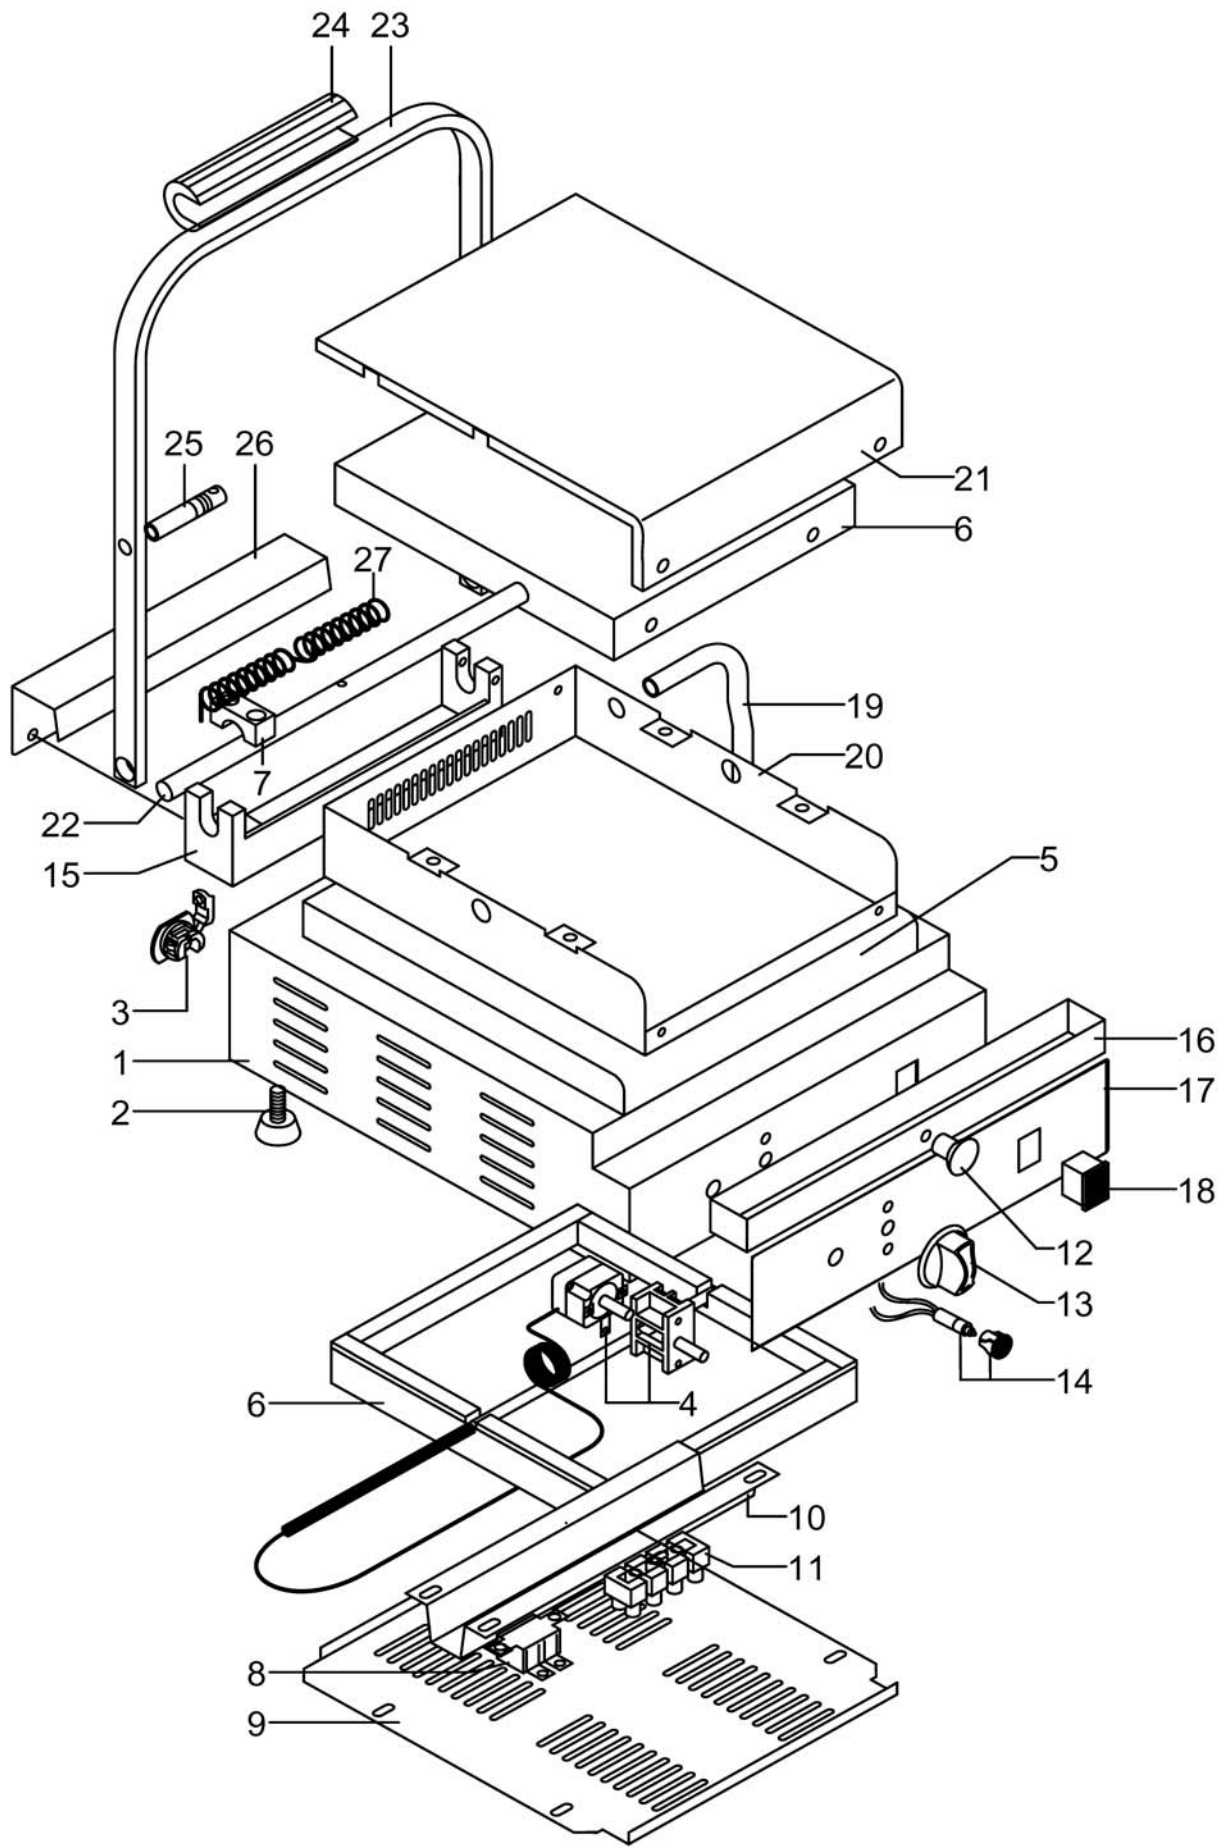

PV55RL-LL

PV55RL-LL

Pos. Ref.	Codice Code	Caratteristiche Features	Descrizione Description
1	CO5283		Carcassa Housing
2	CO5284		Piedino Foot
3	CO5285		Pressacavo Cable clamp
4	CO5286		Termostato Thermostat
5	CO5289		Piana Stone
6	CO5290	850W 230V	Resistenza Resistance
7	CO5299		Tubo Tube
8	CO1942		Termostato Thermostat
11	CO0270		Morsettiera Terminal box
12	CO5294		Pomello Knob
13	SL3550		Pomello Knob
14	CO5295		Lampada Lamp
15	CO5297		Supporto Support
16	CO5324		Cassetto raccoglitore Collecting tray
17	CO5124		Pannello di controllo Control panel
18	CO5107		Lampada Lamp
19	CO5298		Tubo Tube
22	CO5317		Asta Rod
23	CO5302		Maniglia Handle
24	CO5304		Impugnatura Grip
25	CO5318		Asta Rod
27	CO5305		Molla Spring
28	CO5292		Frizione Friction
29	CO5303		Asta Rod