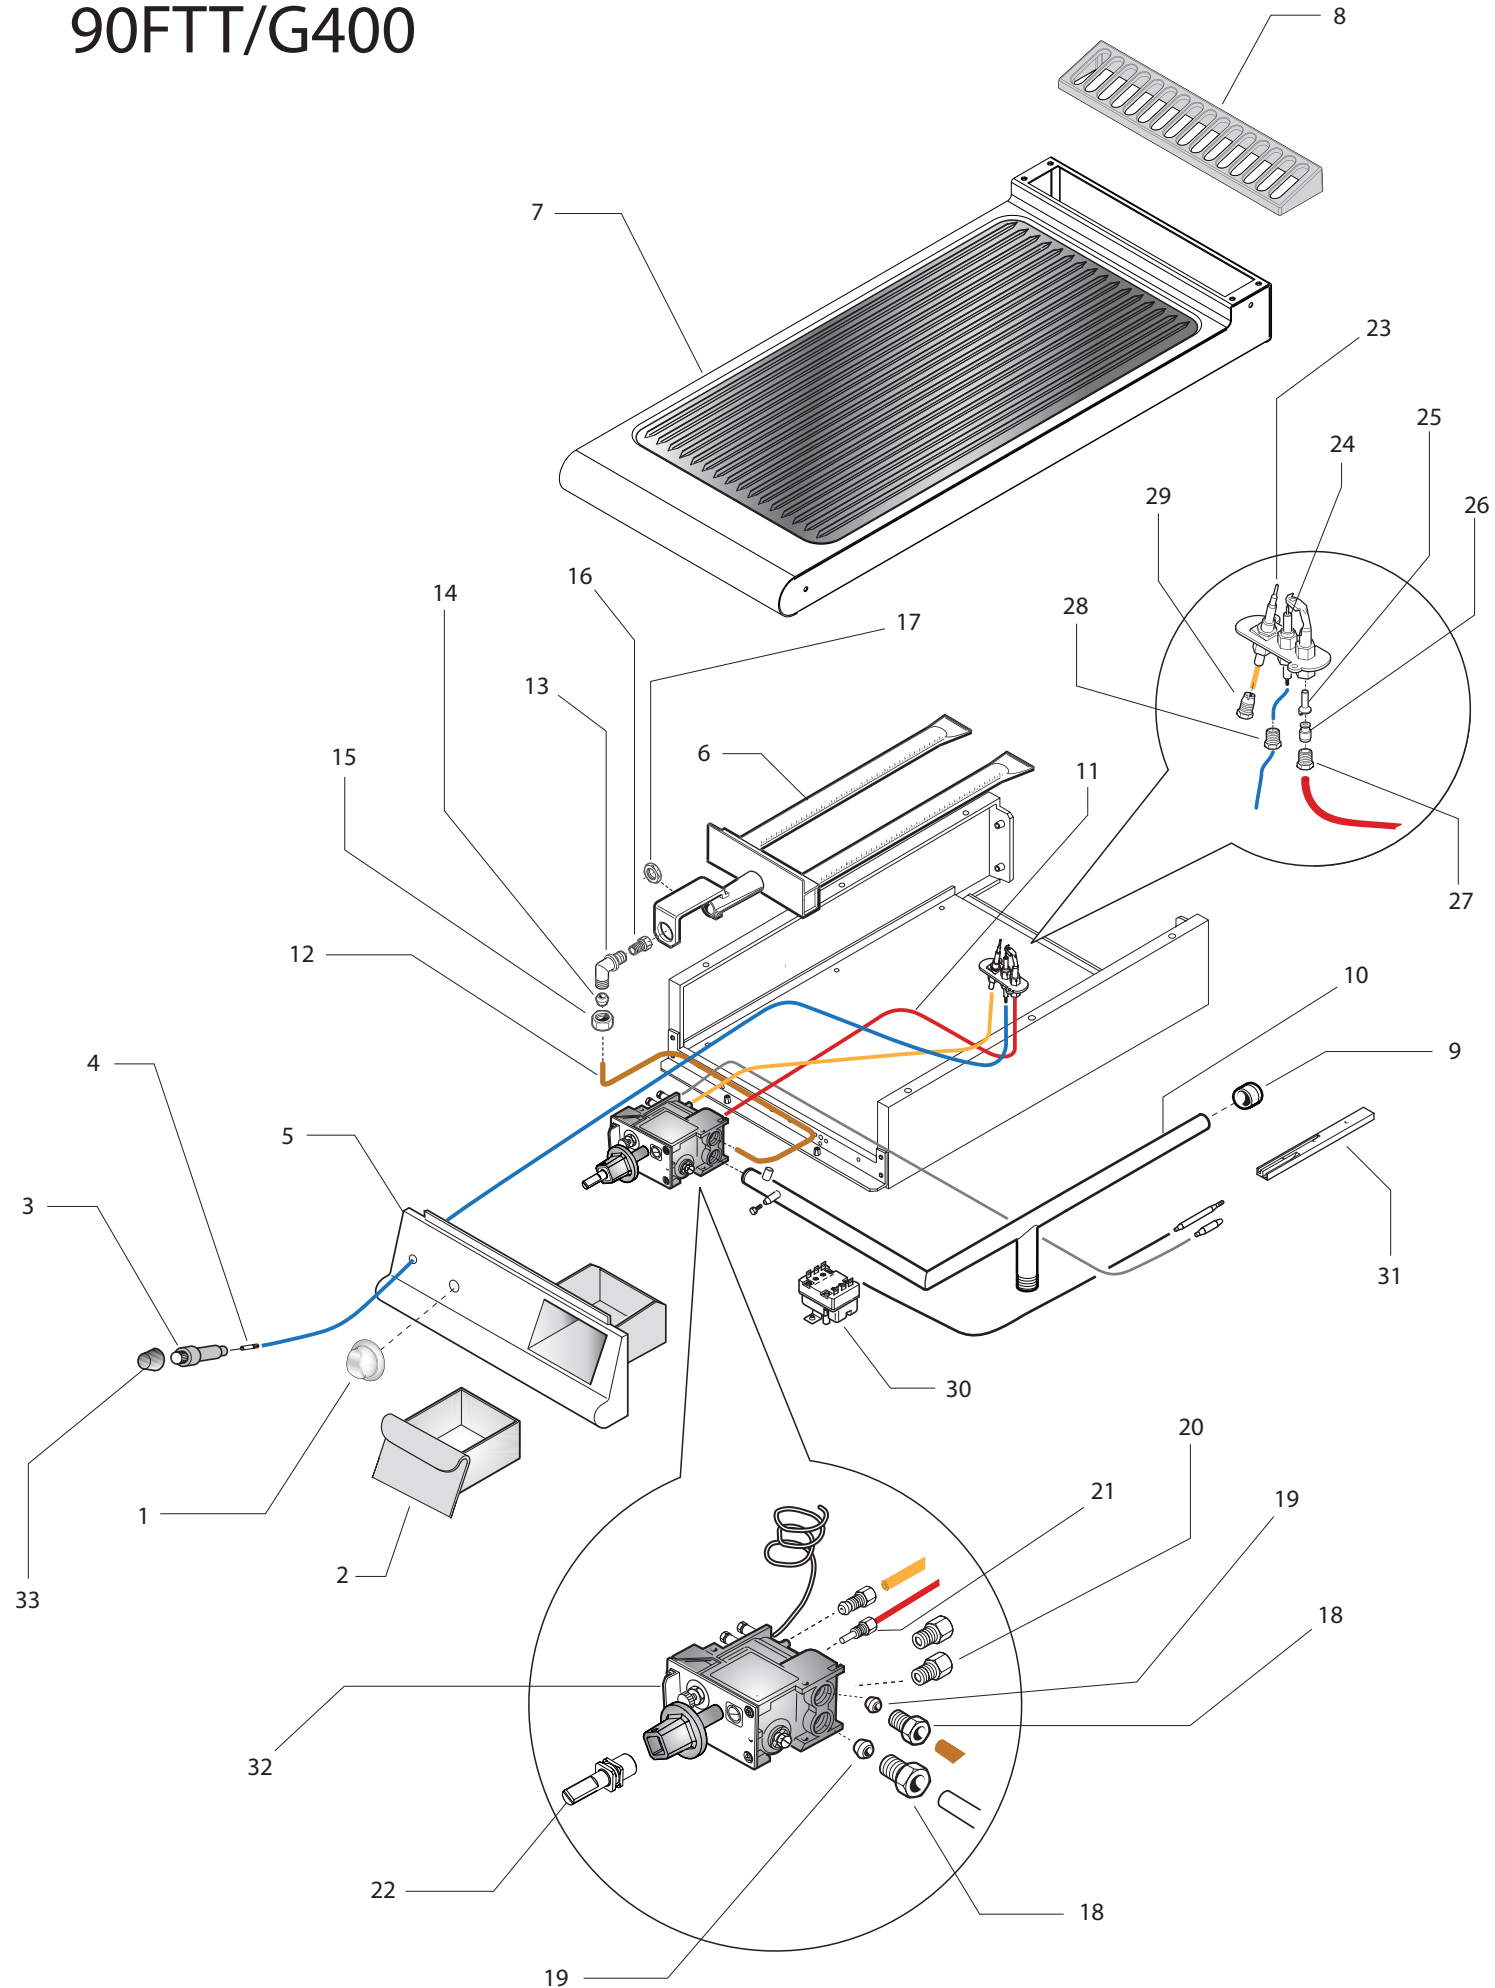

**Thermische Geräte Serie 900  
Gas-Grillplatte**

Artikel-Nr. 143002 (90FTTVP/G405)

---

**Explosionszeichnung / Ersatzteile**

---

Bitte bei Ersatzteilbestellung immer Artikelnummer und Seriennummer mit angeben!

# 90FTT/G400

**Series 900**  
Gas Griddle Plate 90FTT/G400

**Table\_A**

POS.	CODE	PIECES	DESCRIPTION	DATA	C
1	CR0932250	1	KNOB		C
2	CR0903930	1	DRAWER		
3	BN861310850	1	PIEZO		C
4	MA1936300	1	CABLE STARTING PIEZO		
5	CR0903910	1	DASHBOARD		
6	CR0581960	1	BURNER		
7	TABLE B	1	HOT PLATE		
8	CR0901240	1	EXHAUST GRID		
9	CR0585540	1	PLUG		
10	CR0905010	1	GAS RAMP		
11	CR0905000	1	COCKSTOP - PILOT DUCT		
12	CR0903990	1	COCKSTOP - BURNER DUCT		
13	CR0585660	1	ANGLE CONNECTOR NOZZLE		
14	MA86720	1	BICON FOR BURNER		
15	MA1326500	1	NUT FOR BICON		
16	TABLE B	1	NOZZLE FOR BURNER		
17	MA1033700200	1	NUT FOR NOZZLE		
18	MA459300	2	NUT FOR BICON VALVE - DUCT		
19	MA417810	2	BICON FOR VALVE - DUCT		
20	MA1888200	2	STOPPER FOR VALVE		
21	MA1394700	1	PILOT EXIT CONNECTION		
22	CR0797320	1	VALVE CONNECTOR		
23	MACM029100	1	THORMOCOUPLE		C
24	MA1949900	1	STARTING ELECTROD		C
25	TABLE B	1	PILOT NOZZLE		
26	MA1888100	1	BICONE PILOT		
27	MA673500	1	NUT FOR PILOT BICONE		C
28	MA1888400	1	STURTING ELECTROD NUT		
29	MA939300	1	NUT FOR THERMOCOUPLE		
30	MA1878500	1	THERMOSTATE		C
31	CR0689590	1	BULBS SETTLE		
32	BN6A011490	1	COVER FOR PIEZO		C
33	BN6A011490	1	GAS VALVE		

### Table\_B

POS	COD	QUANT	DIAM	GAS
7	CR0903750	1	PIASTRA LISCIA	
7	CR0903770	1	PIASTRA RIGATA	
7	CR0903780	1	PIASTRA CROMATA	
7	CR0903760	1	PIASTRA 1/3	
16	MA524111	2	ø 240	◻ ▲
16	MA524711	2	ø 270	▼
16		2	ø 225	+
16		2	ø 250	■
16		2	ø 155	◻
16	MA522111	2	ø 140	•
16	MA522511	2	ø 160	○
25	MA1888000	2	ø 27	◻ ▼ ▲ + ■
25	MA1887800	2	ø 14	○ ◻ •

ID GAS | • G30/50   ◻ G30÷31/37   ○ G30/28÷37  
 ◻ G20/20   ▲ G25/25   ▼ G25/20   ■ G25.1/25   + G20/26  
 G110 8mbar   G120 8mbar