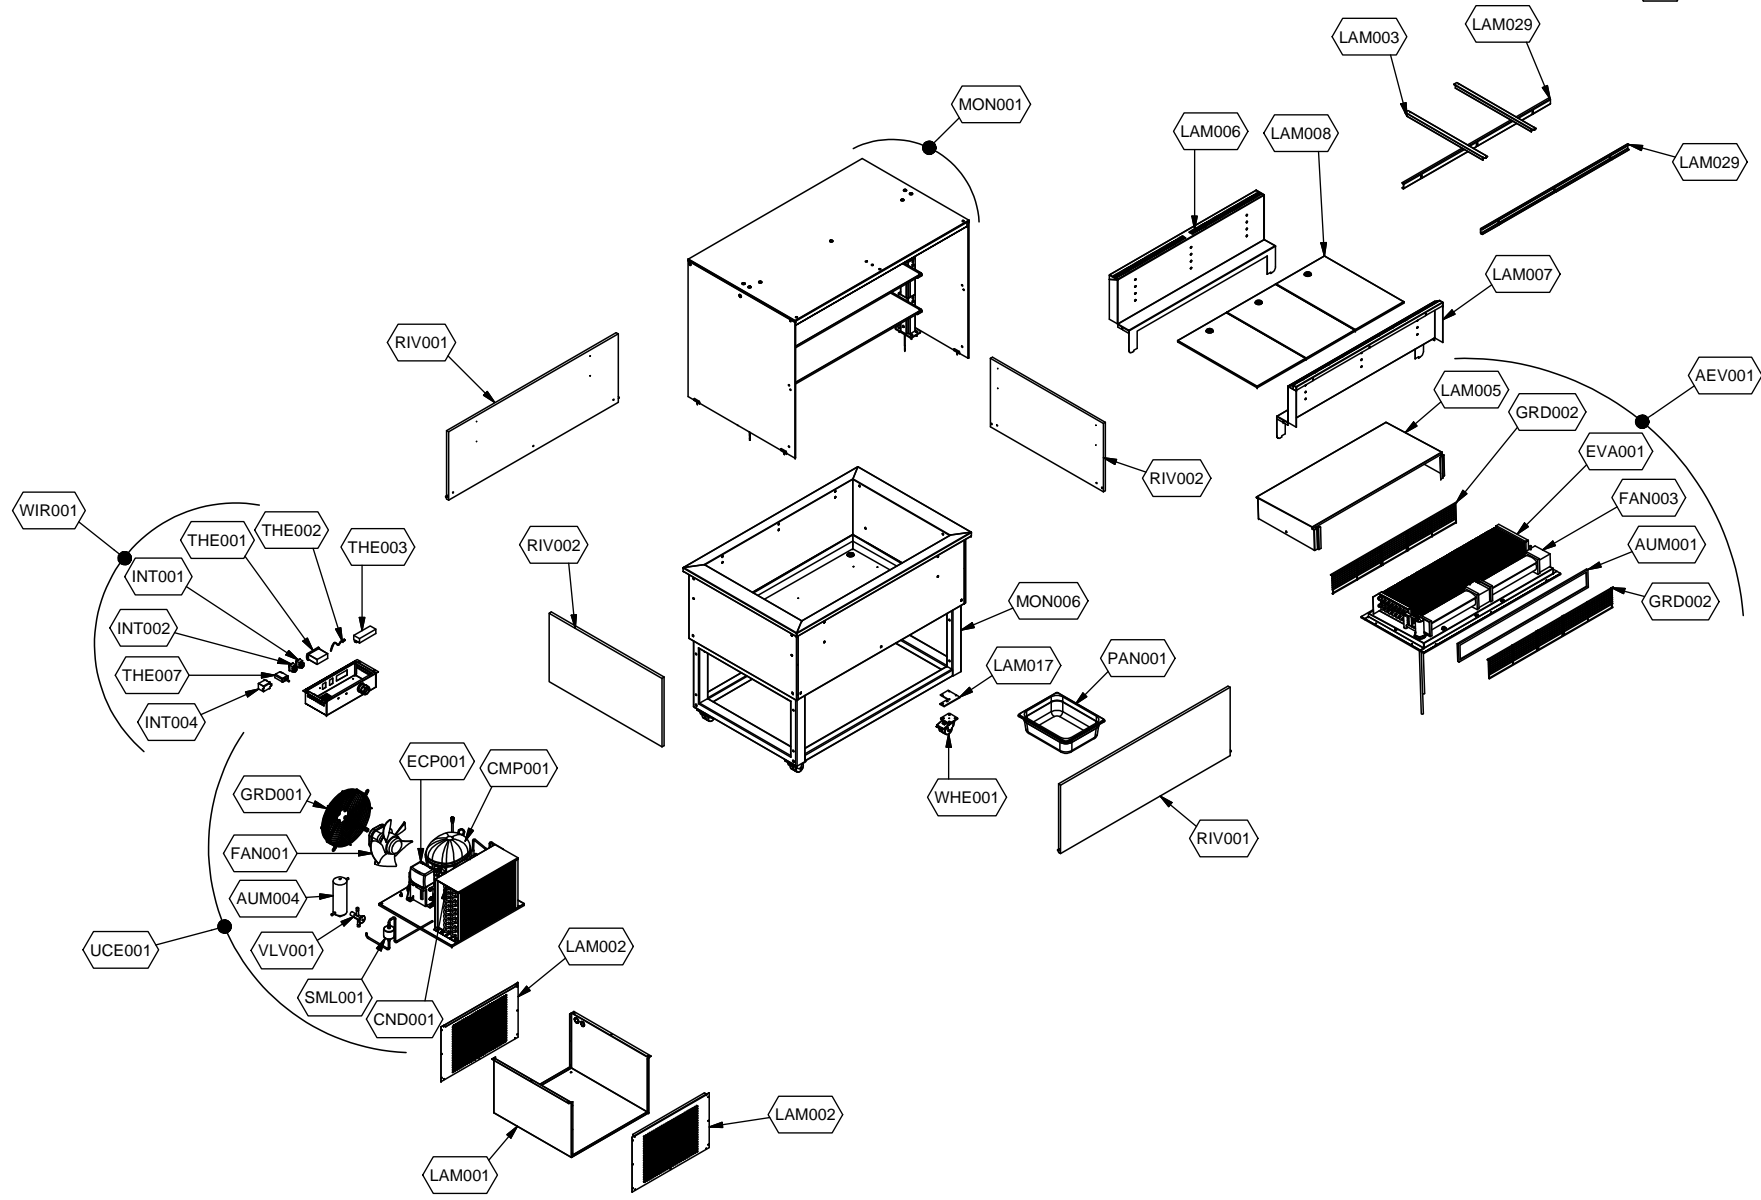

cookmax+

start!

Kühlung

Self-Service-Kühlvitrine mit Schiebetüren

Artikel-Nr.
651176 (9BESS3FIFCA27 / SER-BLUE PLAT 3C DS)

Explosionszeichnung / Ersatzteile

Bitte bei Ersatzteilbestellung immer Artikelnummer und Seriennummer mit angeben!

	PARAM.	OPTIONAL
⚡	SCE001	OPT

	PARAM.	OPTIONAL
		
	SCE001	OPT

Cod. OPT020

Denominazione: ESPLOSO ACCESSORI PLATINUM

Data: 16/06/14

INDICE DI MODIFICA: 00

	PARAM.	OPTIONAL
		
SCE001	TAR001	OPT

Exploded View