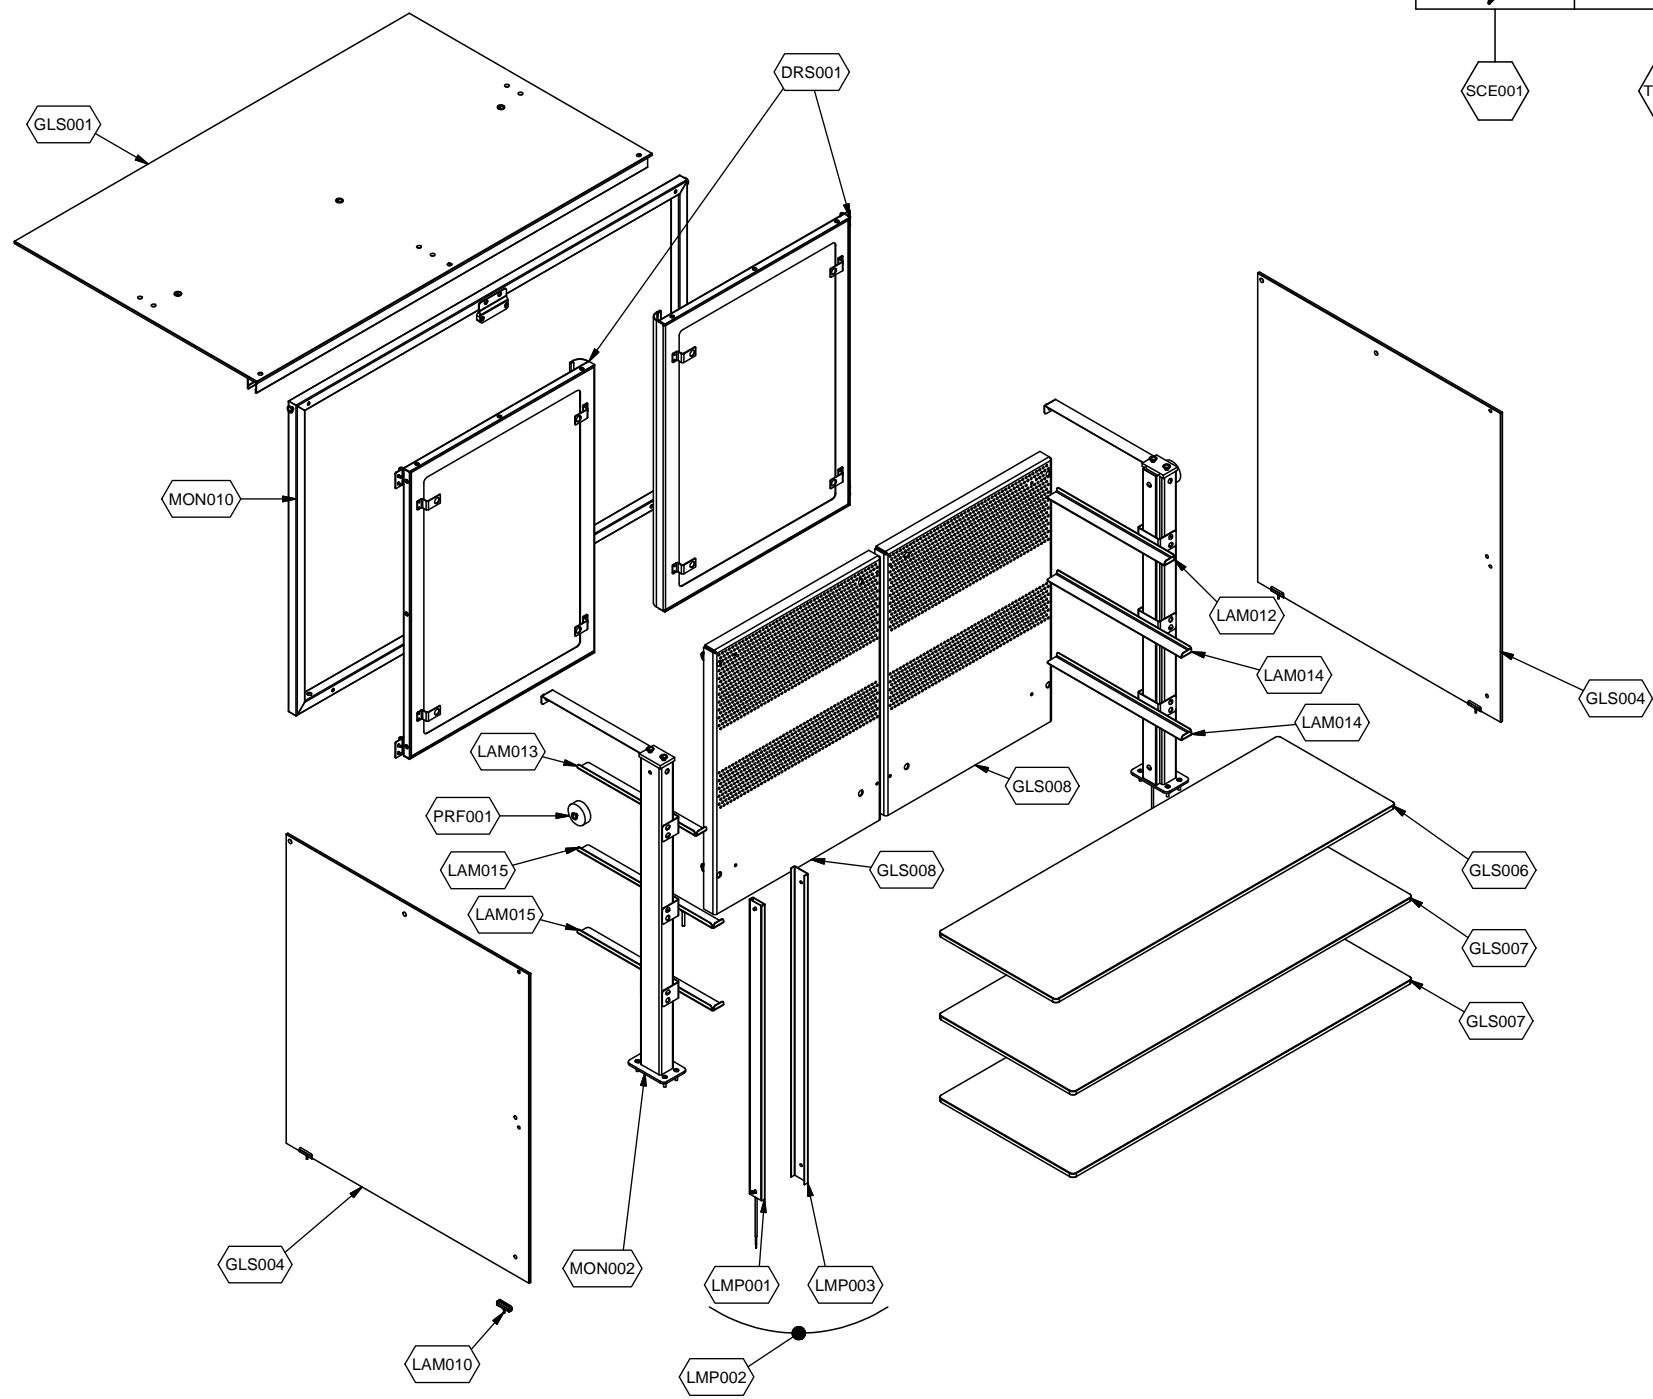

cookmax+

start!

Kühlung

Self-Service-Kühlvitrine mit Schiebetüren

Artikel-Nr.
651176 (9BESS3FIFCA27 / SER-BLUE PLAT 3C DS)

Explosionszeichnung / Ersatzteile

Bitte bei Ersatzteilbestellung immer Artikelnummer und Seriennummer mit angeben!

	PARAM.	OPTIONAL
⚡	SCE001	OPT

	PARAM.	OPTIONAL
		
	SCE001	OPT

Cod. OPT020

Denominazione: ESPLOSO ACCESSORI PLATINUM

Data: 16/06/14

INDICE DI MODIFICA: 00

	PARAM.	OPTIONAL
		
SCE001	TAR001	OPT

Exploded View