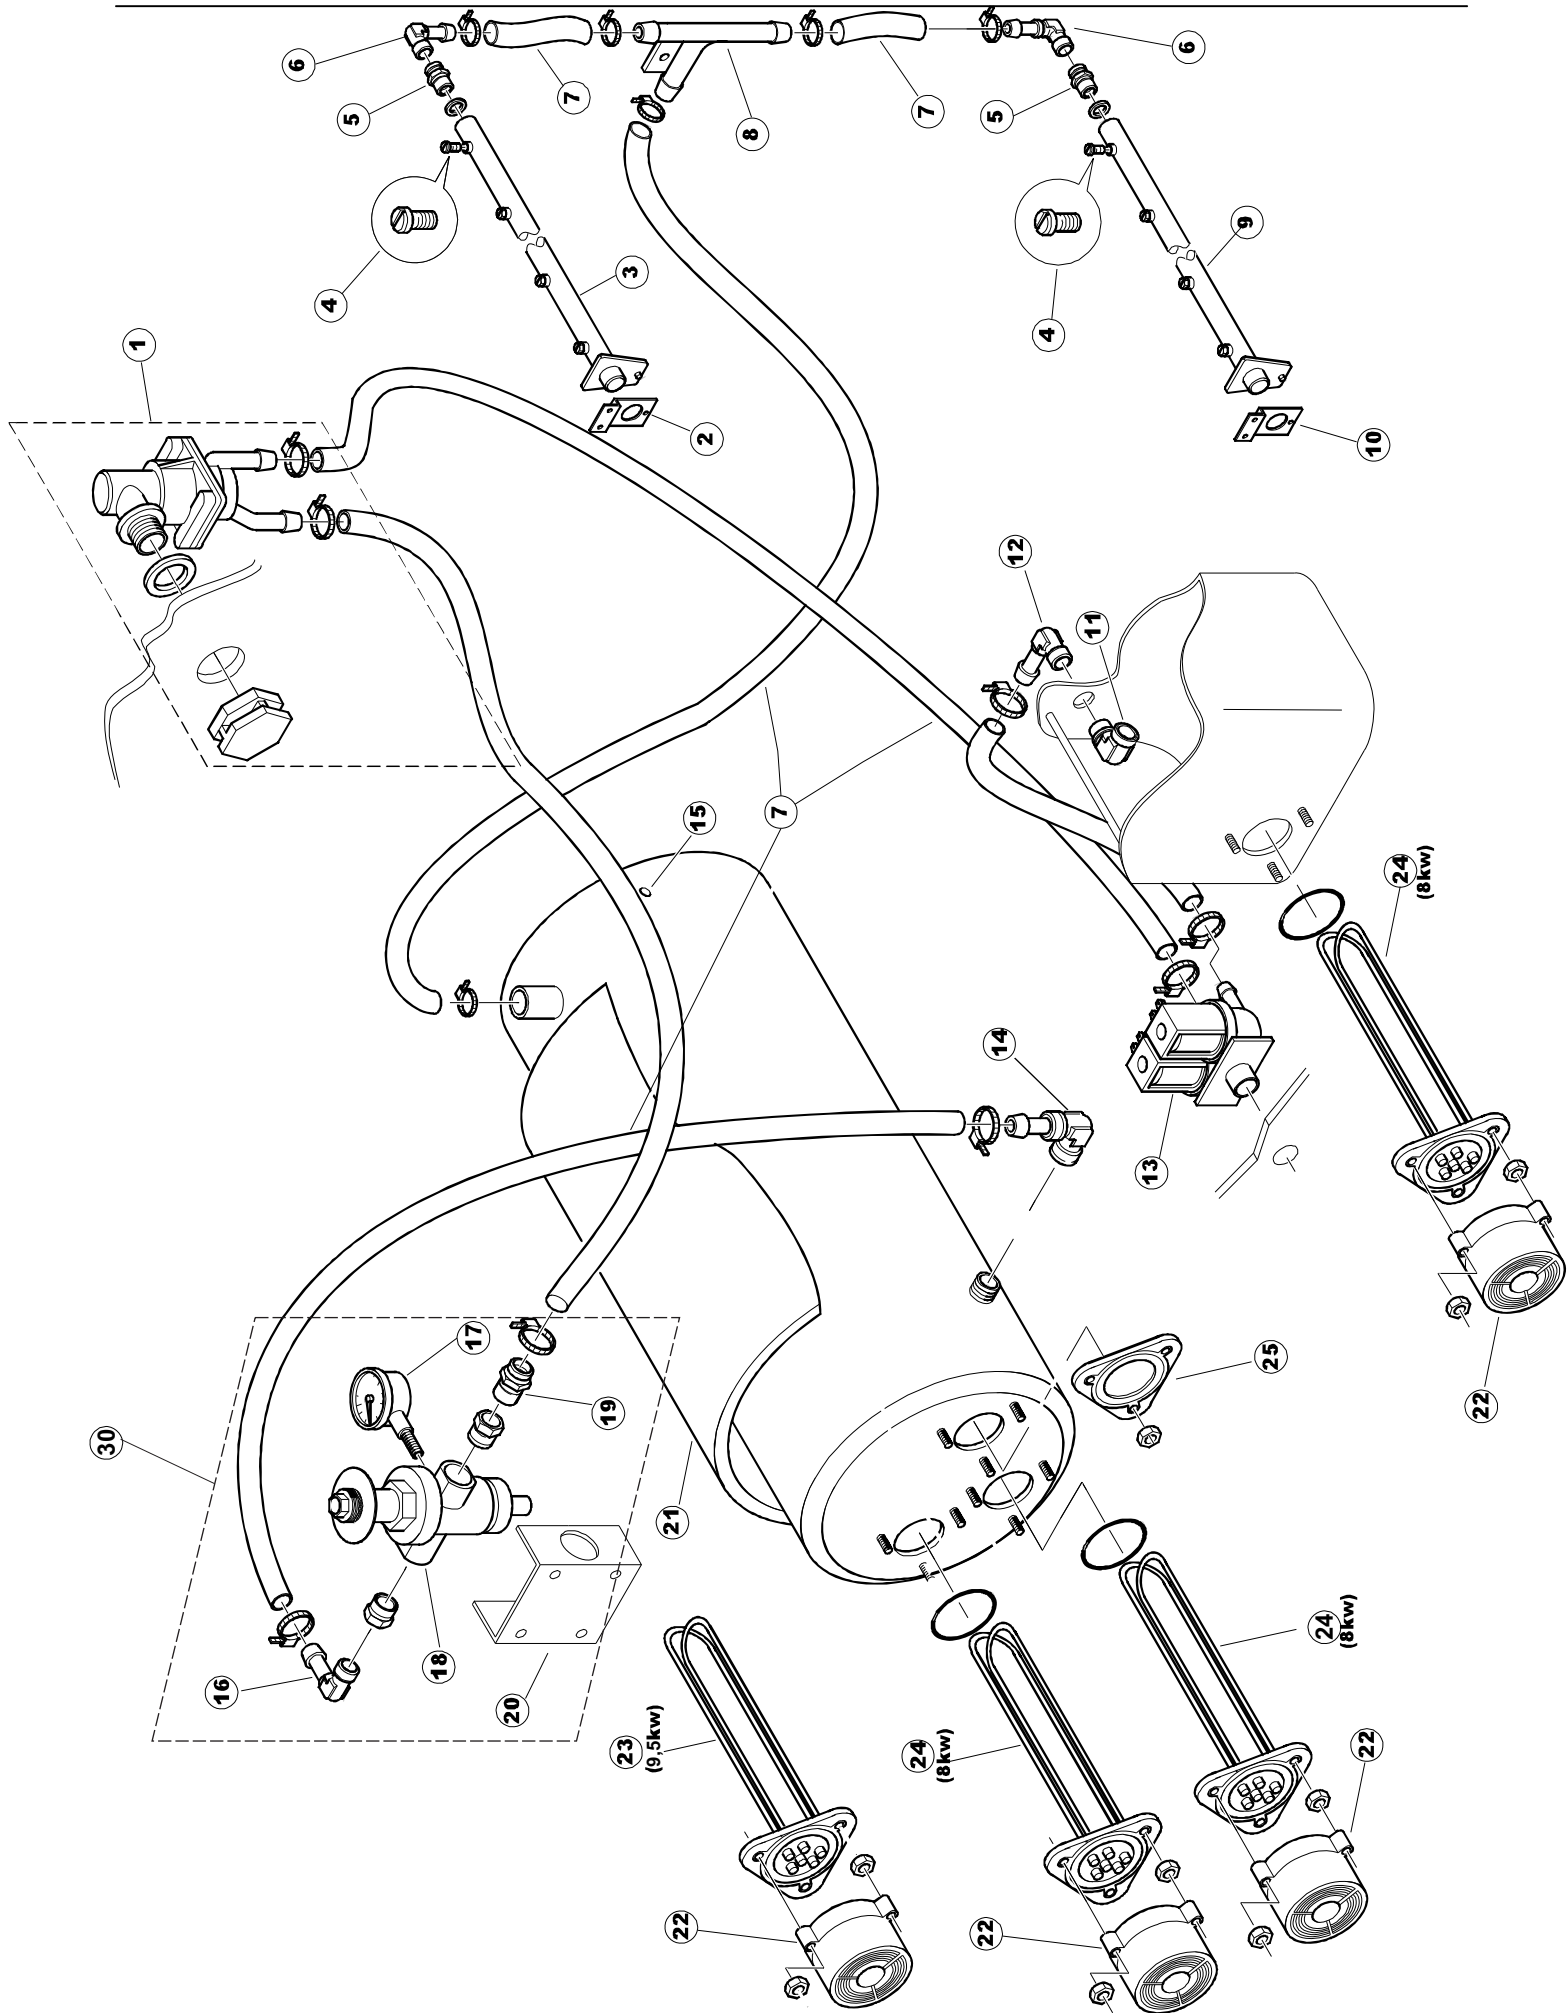

ELETTROBAR

**SPARE PARTS CATALOGUE
ERSATZTEILKATALOG
CATALOGUE PIECES DETACHEES
CATALOGO PARTI RICAMBIO
CATALOGO DE PIEZAS DE RECAMBIO
CATALOGO PEÇAS DE REPOSICAO**

Niagara 2152

22-04-2013

Seite	Position	Code	Alter Code	Beschreibung		
1	1	75050		PLATTE, OB. AUSS. FÜR KORBTR.PG MASCHINENFERTIG		
1	2	75035		PANEL OBEREN AUßEN		
1	3	75271		KIT TÜRFEDER GOLD80/RIVER150		
1	4	75225		BOX STÜTZFEDERN TÜR		
1	5	75053		SEITENPANEEL		
1	6	75654		FRONTPANEEL		
1	7	75039		CORNER VERKLEIDUNG RECHTS VORNE		
1	8	75040		PANEL HINTEN RECHTS WINKEL		
1	9	75082		KOMPLETTE TÜR		
1	10	926014	CWM8	MAGNET 8x16x40 + CUST.xDEM201		
1	11	75244		RUECKWAND		
1	12	75041		RUECKWAND		
1	13	75035		PANEL OBEREN AUßEN		
1	14	75043		NICHT IN DER PREIS LISTE		
1	15	75053		SEITENPANEEL		
1	16	75038		RUECKWAND		
1	17	73100		FUESS		
1	18	75226		FEDER-HAKEN		
2	1	75586		BEFESTIGUNGSWINKEL FUER VORHANG - FERTIGTEIL		
2	2	75121		STAB, STÜTZE FÜR VORHANG		
2	3	75120		VORHANG, EINTRITT/AUSTRITT		
2	4	75124		STAB, STÜTZE FÜR MITTL.VORHANG		
2	5	75123		ZWISCHENVORHANG		
2	6	927088	CWM7	MAGNETE PER MICROINTERRUTTORE		
2	7	75095		HEBEL FÜR SPARREGLER/AUTOTIMER KORBTR.		
2	8	75869		CARRELLO TRAINO COMPLETO		
2	9	75073		GRIFF, KORBTRANSPORTM.VERBIND.		
2	10	75870		TELAIO CARRELLO TRAINO PG FINITO		
2	11	486169	REB486169	SCHRAUBE, INOX 4MAX10/4 TBCR-SP		
2	12	75075		KUFEN FÜR KORBTR.		
2	13	75071		ABLAUFVERSCHLUSS		
2	14	75077		BUCHSE, ABLAUFVERSCHLUSS		
2	15	75076		PUFFER, HALTEVORRICHTUNG FÜR KORBTRANSPORTAUT.		
2	16	75310		SCHRAUBE		
2	17	75024		KOMPLETTE FUEHRUNGSSCHIENE FUER KORB-TRANSPORT		
2	18	75058		ROLLE FÜR KORBTR.		
2	19	K75649		KIT		
2	20	75235		ANTRIEBSWELLE KOMPL.		
2	21	K75141		ABSCHLEPPEN OBERE BUCHSE		
2	22	75168		DICHTUNG, FLANSCH, ANTRIEBSWELLE		
2	23	K75057		BUCHSE UNTEREN TRAKTION		
2	24	80871		TUERKONTAKTSCHALTER		
2	25	75427		TANKFILTER		
2	26	75412		TANKFILTER		
2	28	472061		UNTERLEGSCHIEBE, FÜR KORBFÜHRUNG KL.3		
2	29	42092	C.42092	FÜHRUNG, ABSAUG.FILTER U70		
2	30	75661		FILTER		
2	31	75864		ÜBERLAUF AUS KUNSTSTOFF		
2	32	143005	SPG10	SCHLAUCH TP 5X11 (CASER/15/NL C4N)		
2	33	926049	DEP45	DRUCKSCHALTER 761999 180-70		
2	34	984005	REB984005	GRUPPO CAMPANA PRESSOST.35/40		
2	35	CGR4131NT		O-RING 4131 SCHWARZE SCHRAUBE SH.70		