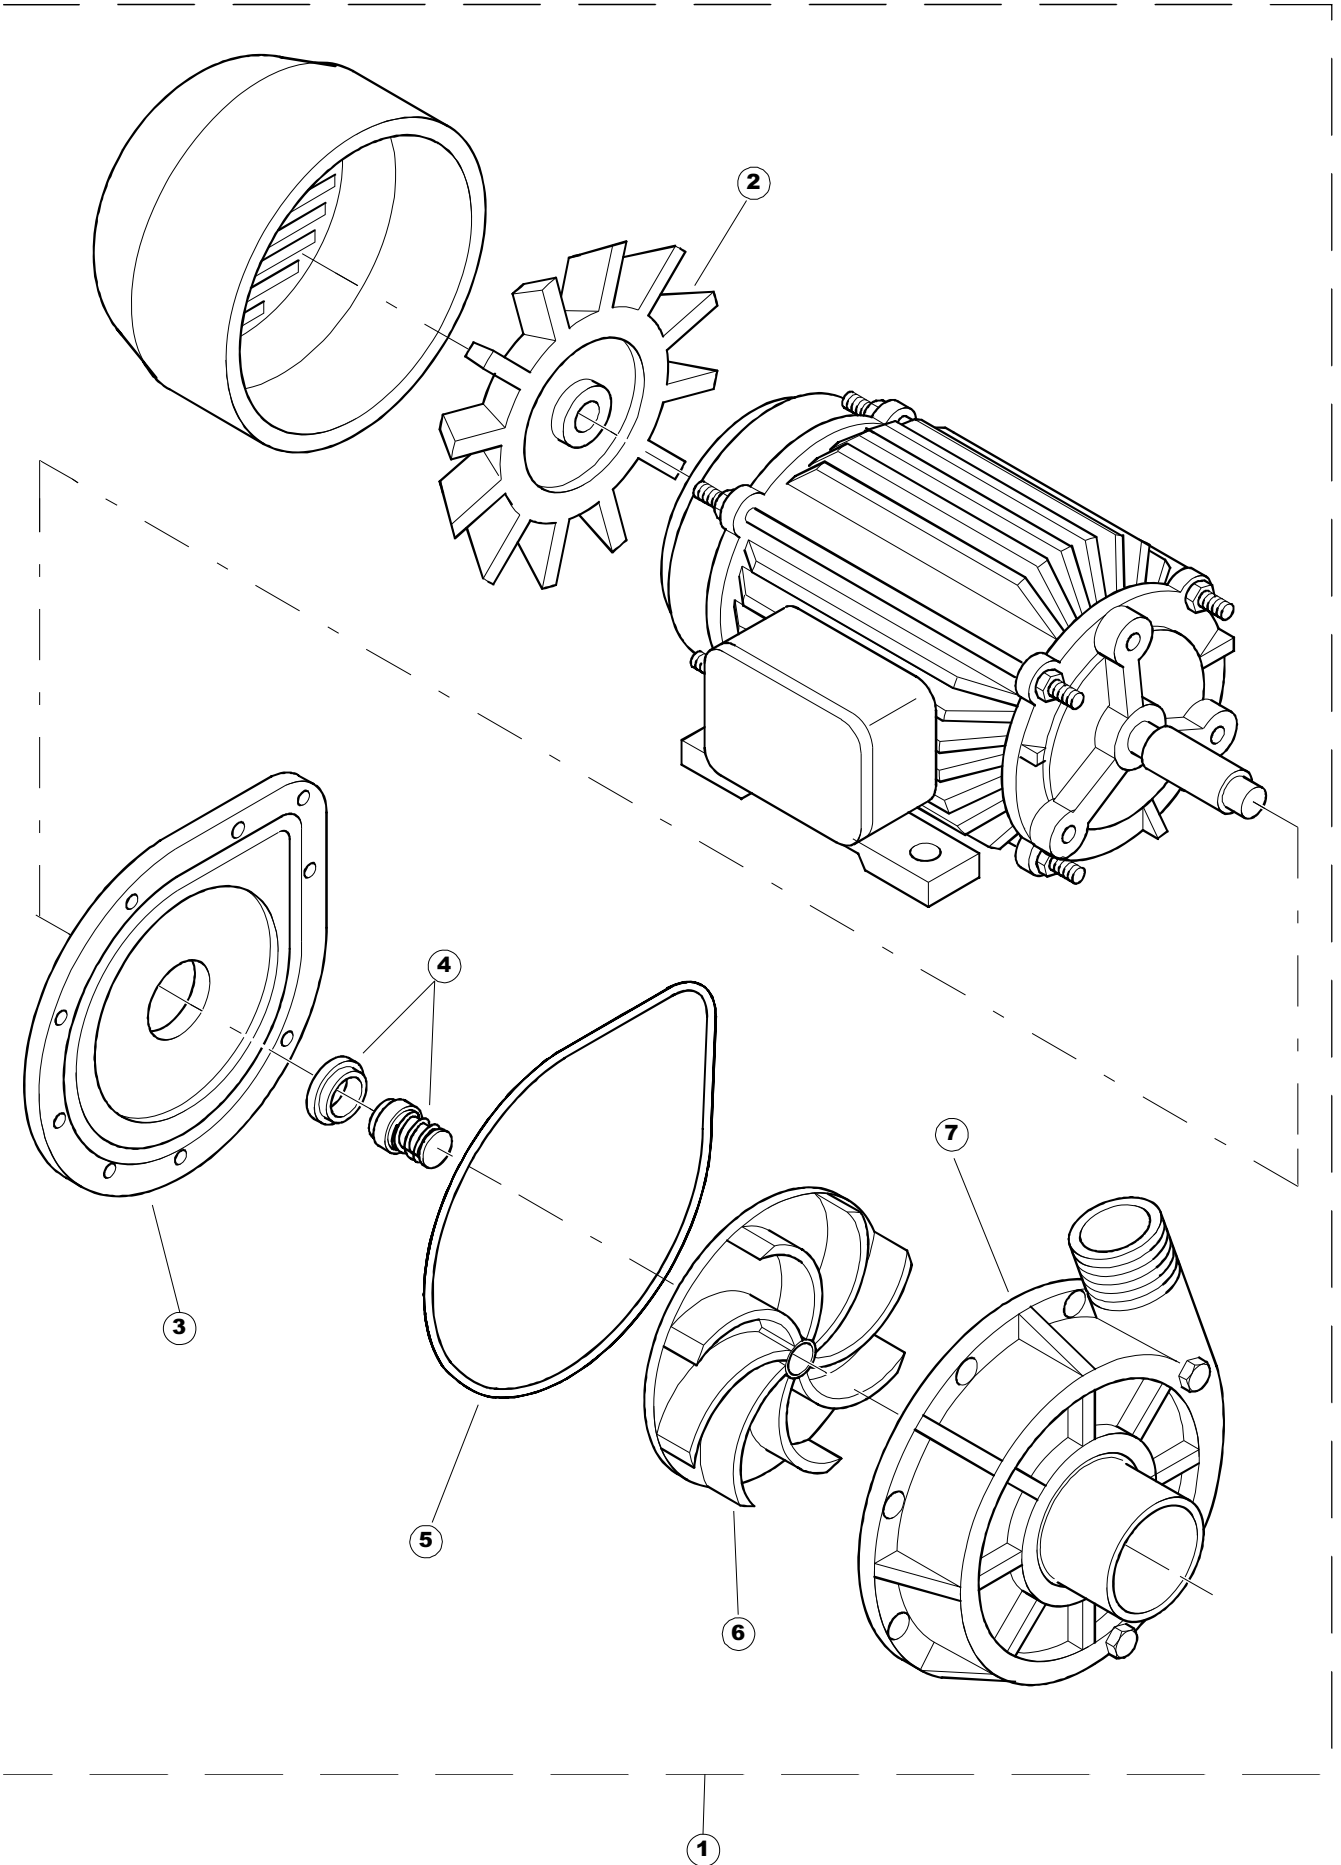

ELETTROBAR

**SPARE PARTS CATALOGUE
ERSATZTEILKATALOG
CATALOGUE PIECES DETACHEES
CATALOGO PARTI RICAMBIO
CATALOGO DE PIEZAS DE RECAMBIO
CATALOGO PEÇAS DE REPOSICAO**

Niagara 2152

22-04-2013

Seite	Position	Code	Alter Code	Beschreibung		
1	1	75050		PLATTE, OB. AUSS. FÜR KORBTR.PG MASCHINENFERTIG		
1	2	75035		PANEL OBEREN AUßEN		
1	3	75271		KIT TÜRFEDER GOLD80/RIVER150		
1	4	75225		BOX STÜTZFEDERN TÜR		
1	5	75053		SEITENPANEEL		
1	6	75654		FRONTPANEEL		
1	7	75039		CORNER VERKLEIDUNG RECHTS VORNE		
1	8	75040		PANEL HINTEN RECHTS WINKEL		
1	9	75082		KOMPLETTE TÜR		
1	10	926014	CWM8	MAGNET 8x16x40 + CUST.xDEM201		
1	11	75244		RUECKWAND		
1	12	75041		RUECKWAND		
1	13	75035		PANEL OBEREN AUßEN		
1	14	75043		NICHT IN DER PREIS LISTE		
1	15	75053		SEITENPANEEL		
1	16	75038		RUECKWAND		
1	17	73100		FUESS		
1	18	75226		FEDER-HAKEN		
2	1	75586		BEFESTIGUNGSWINKEL FUER VORHANG - FERTIGTEIL		
2	2	75121		STAB, STÜTZE FÜR VORHANG		
2	3	75120		VORHANG, EINTRITT/AUSTRITT		
2	4	75124		STAB, STÜTZE FÜR MITTL.VORHANG		
2	5	75123		ZWISCHENVORHANG		
2	6	927088	CWM7	MAGNETE PER MICROINTERRUTTORE		
2	7	75095		HEBEL FÜR SPARREGLER/AUTOTIMER KORBTR.		
2	8	75869		CARRELLO TRAINO COMPLETO		
2	9	75073		GRIFF, KORBTRANSPORTM.VERBIND.		
2	10	75870		TELAIO CARRELLO TRAINO PG FINITO		
2	11	486169	REB486169	SCHRAUBE, INOX 4MAX10/4 TBCR-SP		
2	12	75075		KUFEN FÜR KORBTR.		
2	13	75071		ABLAUFVERSCHLUSS		
2	14	75077		BUCHSE, ABLAUFVERSCHLUSS		
2	15	75076		PUFFER, HALTEVORRICHTUNG FÜR KORBTRANSPORTAUT.		
2	16	75310		SCHRAUBE		
2	17	75024		KOMPLETTE FUEHRUNGSSCHIENE FUER KORB-TRANSPORT		
2	18	75058		ROLLE FÜR KORBTR.		
2	19	K75649		KIT		
2	20	75235		ANTRIEBSWELLE KOMPL.		
2	21	K75141		ABSCHLEPPEN OBERE BUCHSE		
2	22	75168		DICHTUNG, FLANSCH, ANTRIEBSWELLE		
2	23	K75057		BUCHSE UNTEREN TRAKTION		
2	24	80871		TUERKONTAKTSCHALTER		
2	25	75427		TANKFILTER		
2	26	75412		TANKFILTER		
2	28	472061		UNTERLEGSCHIEBE, FÜR KORBFÜHRUNG KL.3		
2	29	42092	C.42092	FÜHRUNG, ABSAUG.FILTER U70		
2	30	75661		FILTER		
2	31	75864		ÜBERLAUF AUS KUNSTSTOFF		
2	32	143005	SPG10	SCHLAUCH TP 5X11 (CASER/15/NL C4N)		
2	33	926049	DEP45	DRUCKSCHALTER 761999 180-70		
2	34	984005	REB984005	GRUPPO CAMPANA PRESSOST.35/40		
2	35	CGR4131NT		O-RING 4131 SCHWARZE SCHRAUBE SH.70		