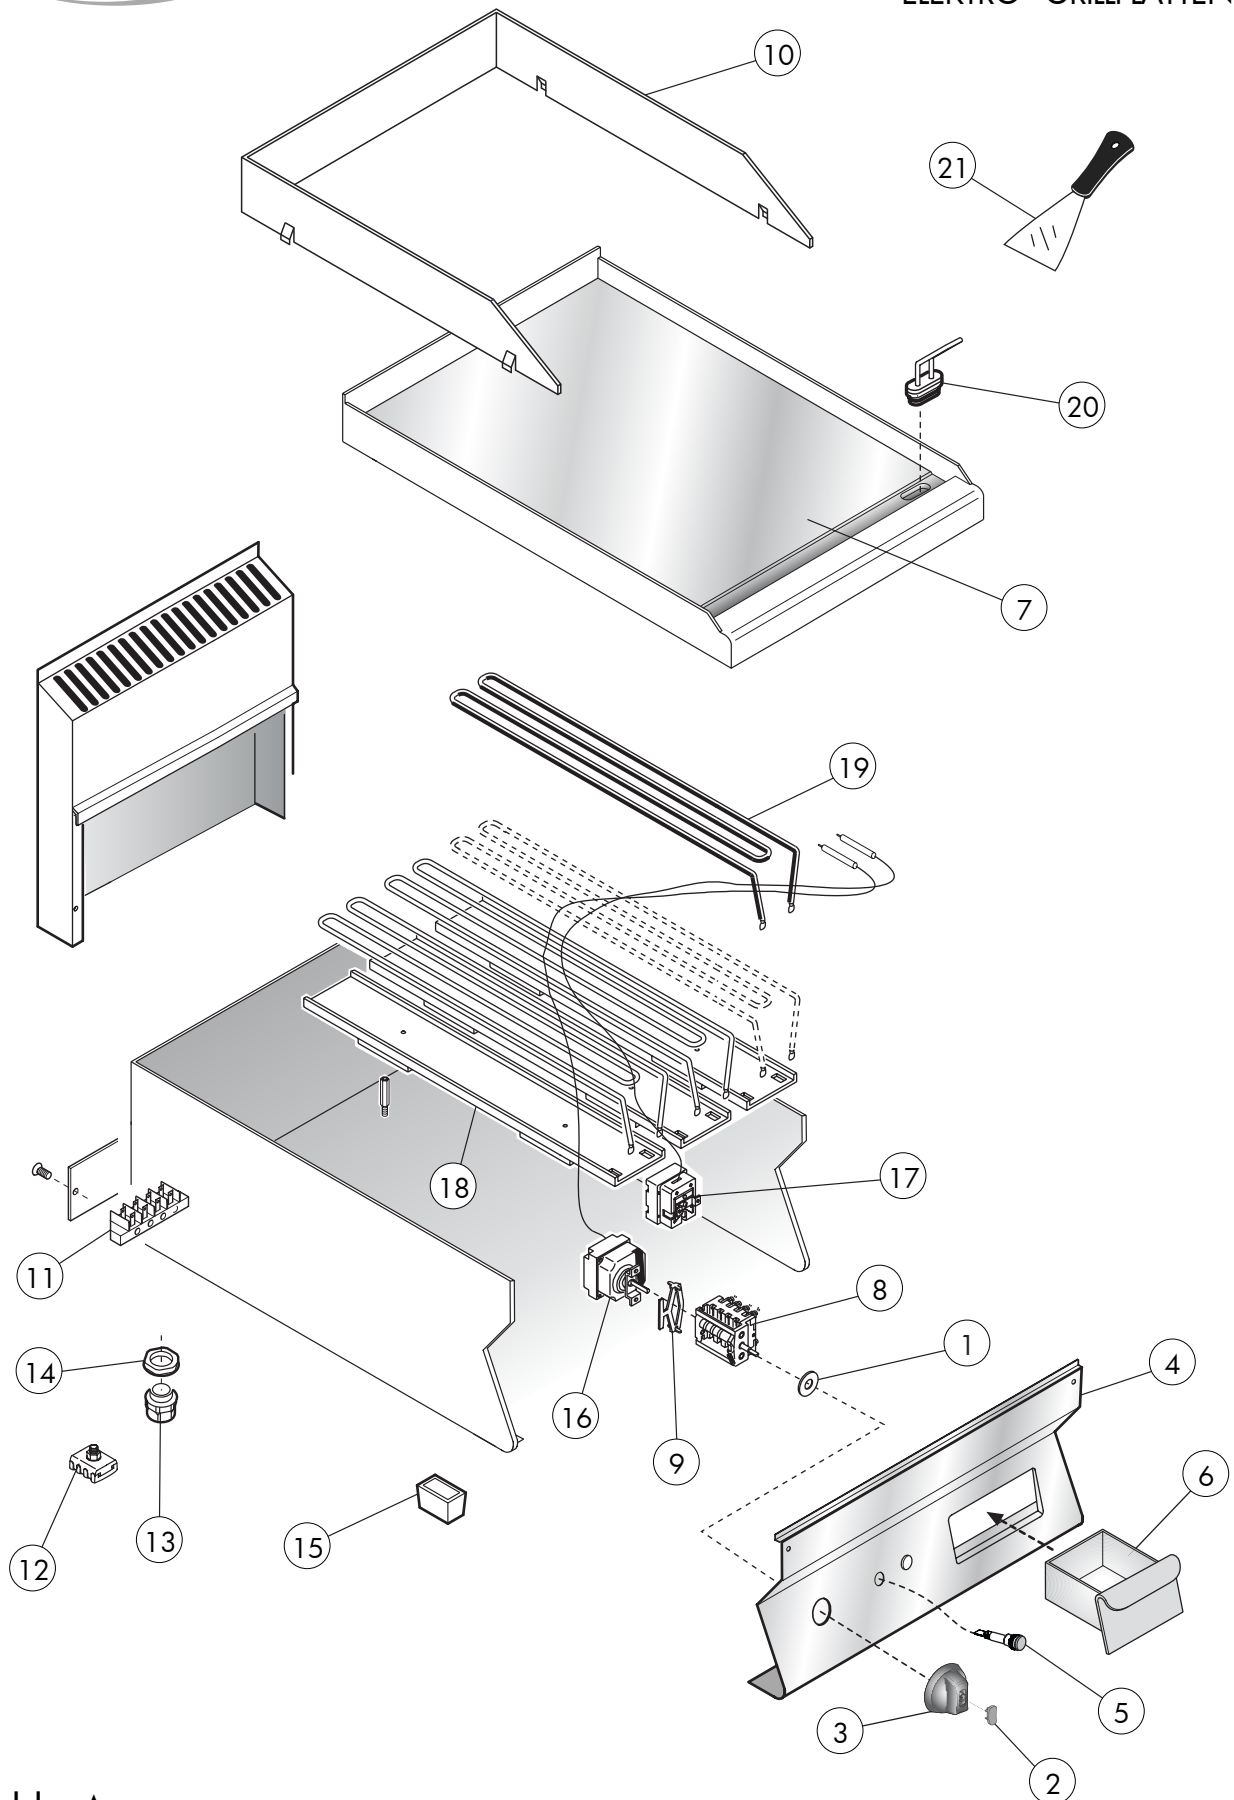

Kochgeräte Serie 650 Elektro-Grillplatte

Artikel-Nr. 123111 (OFT64ELC)

Explosionszeichnung / Ersatzteile

Bitte bei Ersatzteilbestellung immer Artikelnummer und Seriennummer mit angeben!

Table_A

EDITION 01 2012

Series 650
Elektro-grillplatten

Table_A

POS.	CODE	PIECES	BESCHREIBUNG	DATA	C
1	CR0587650	1	DICHTUNG AM ENERGIEREGLEERS		
2	CR0842400	1	KORK		
3	CR0842420	1	DREHKNOPF		
4	CR0930460	1	FRONTBLENDE		
5	CR0587500	1	ORANGE LEUCHTE		
6	CR0930650	1	SCHUBFACH		
7	CR0849900	1	VERCHROMTER GLATTER PLAN - M40		
8	MA710300	1	SCHALTER EGO		
9	MA921200	1	HALTERUNG EGO		
10	MA1044314900	1	ANTISPRITZBORD		
11	MA1037104000	1	6-POLIGE KLEMMLEISTE		
12	MA1878400	1	KAMMKLEMMLEISTE		
13	MA1037112400	1	KABELPRESSE		
14	MA1037114500	1	GEGENMUTTER		
15	MA1036021613	4	FUSS		
16	MA1309115	1	THERMOSTAT 0-300°C		
17	MA1878500	1	SICHERHEITSTERMOSTAT 360°C EGO		
18	MA1943200	3	HEIZUNGSTRÄGERGEHÄUSE		
19	MA1037300713	3	HEIZUNG 1300W 230V		
20	MA97313000	1	STOPFEN		
21	MA1030000600	1	KRAPZER		