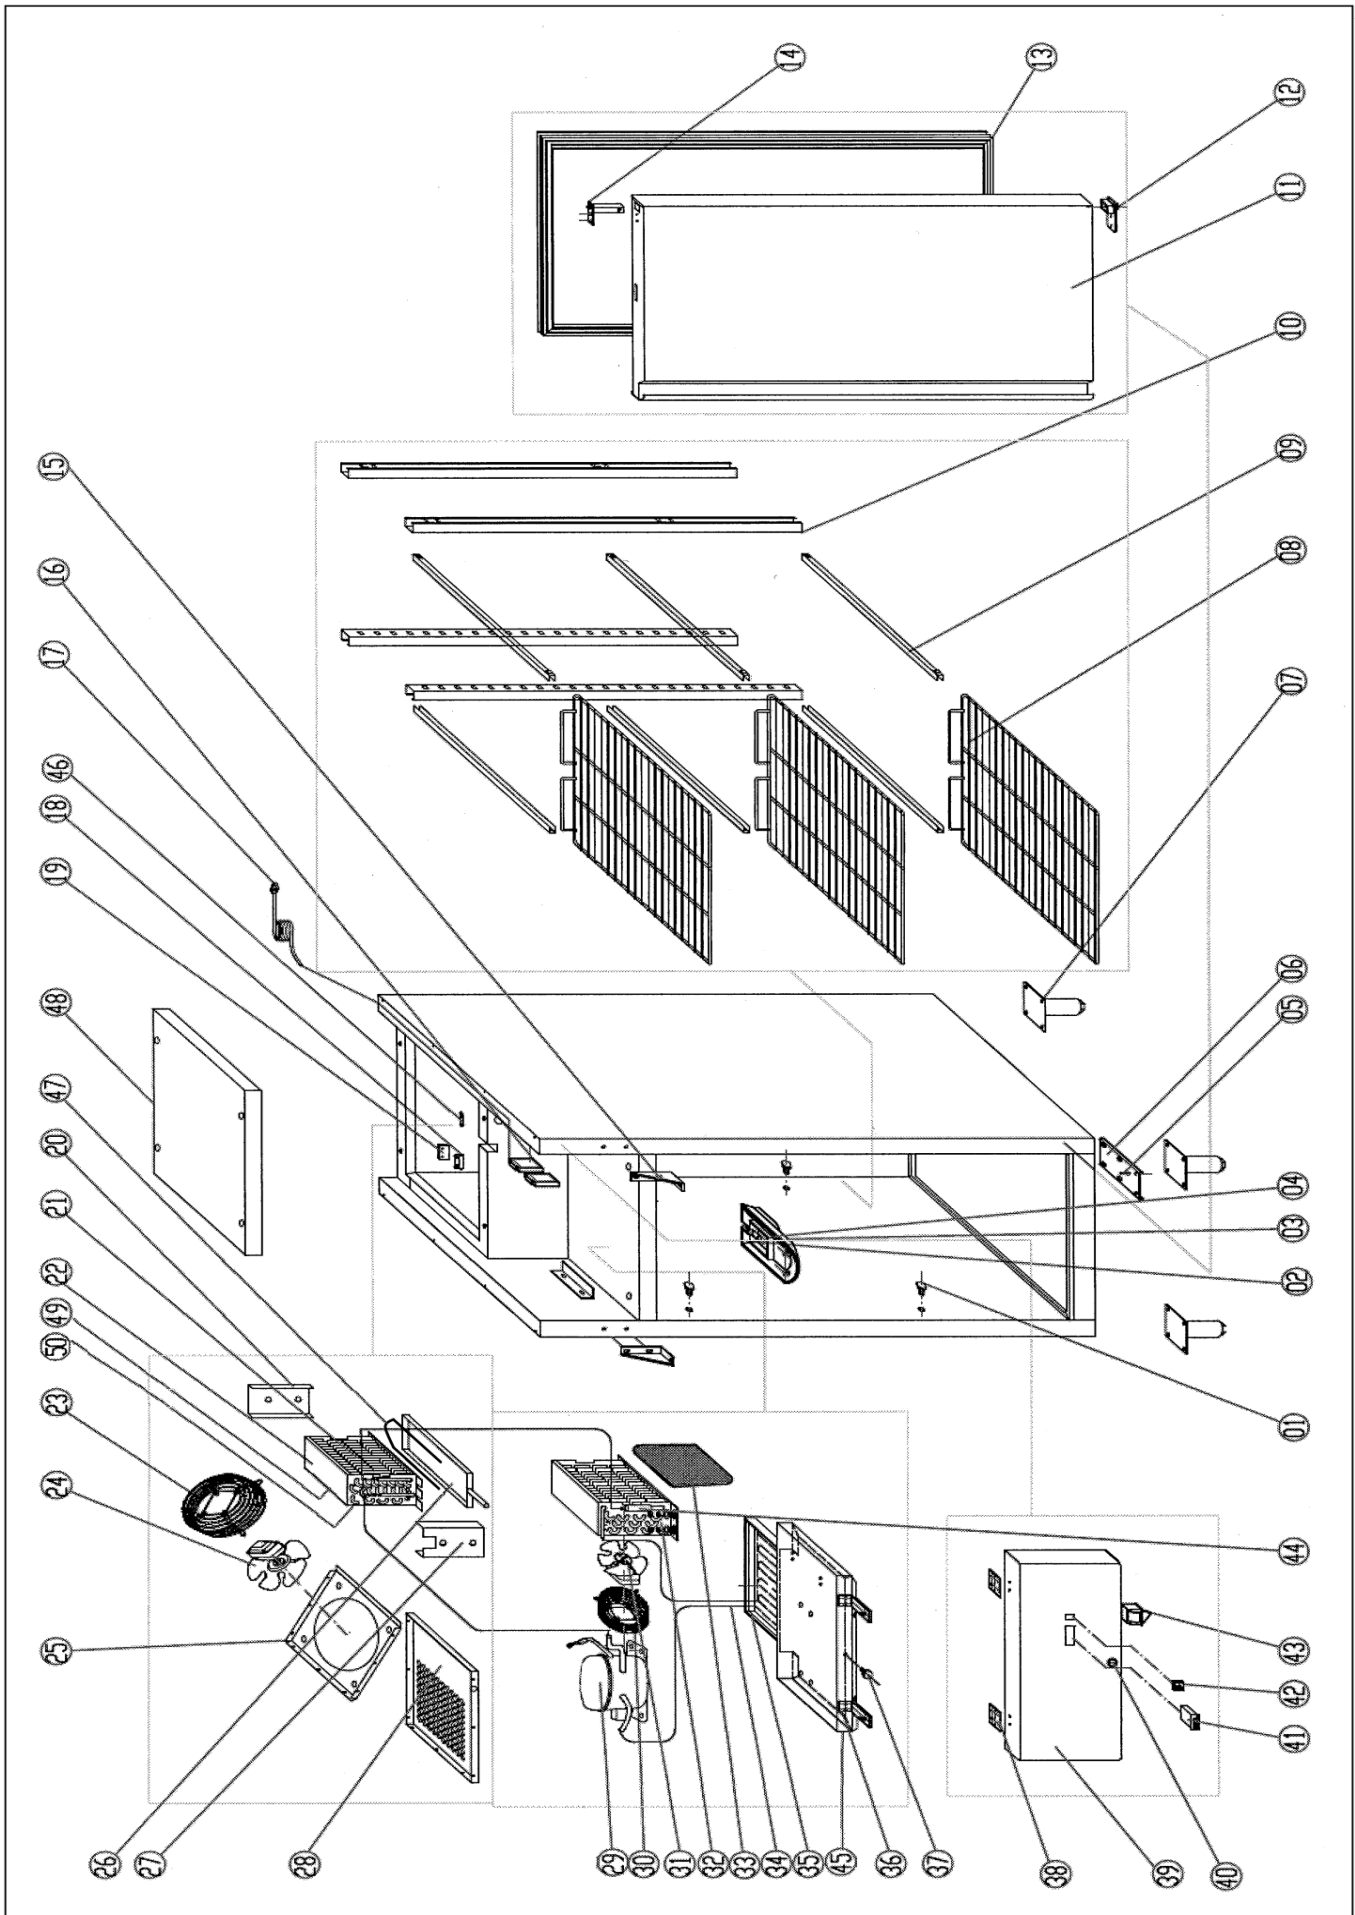

Tiefkühlschrank 600 l

Artikel-Nr.
70622055 (AK610BT)

Explosionszeichnung / Ersatzteile

Bitte bei Ersatzteilbestellung immer Artikelnummer und
Seriennummer mit angeben!

SPARE PART LIST / ESPLOSO AK610TN - BT