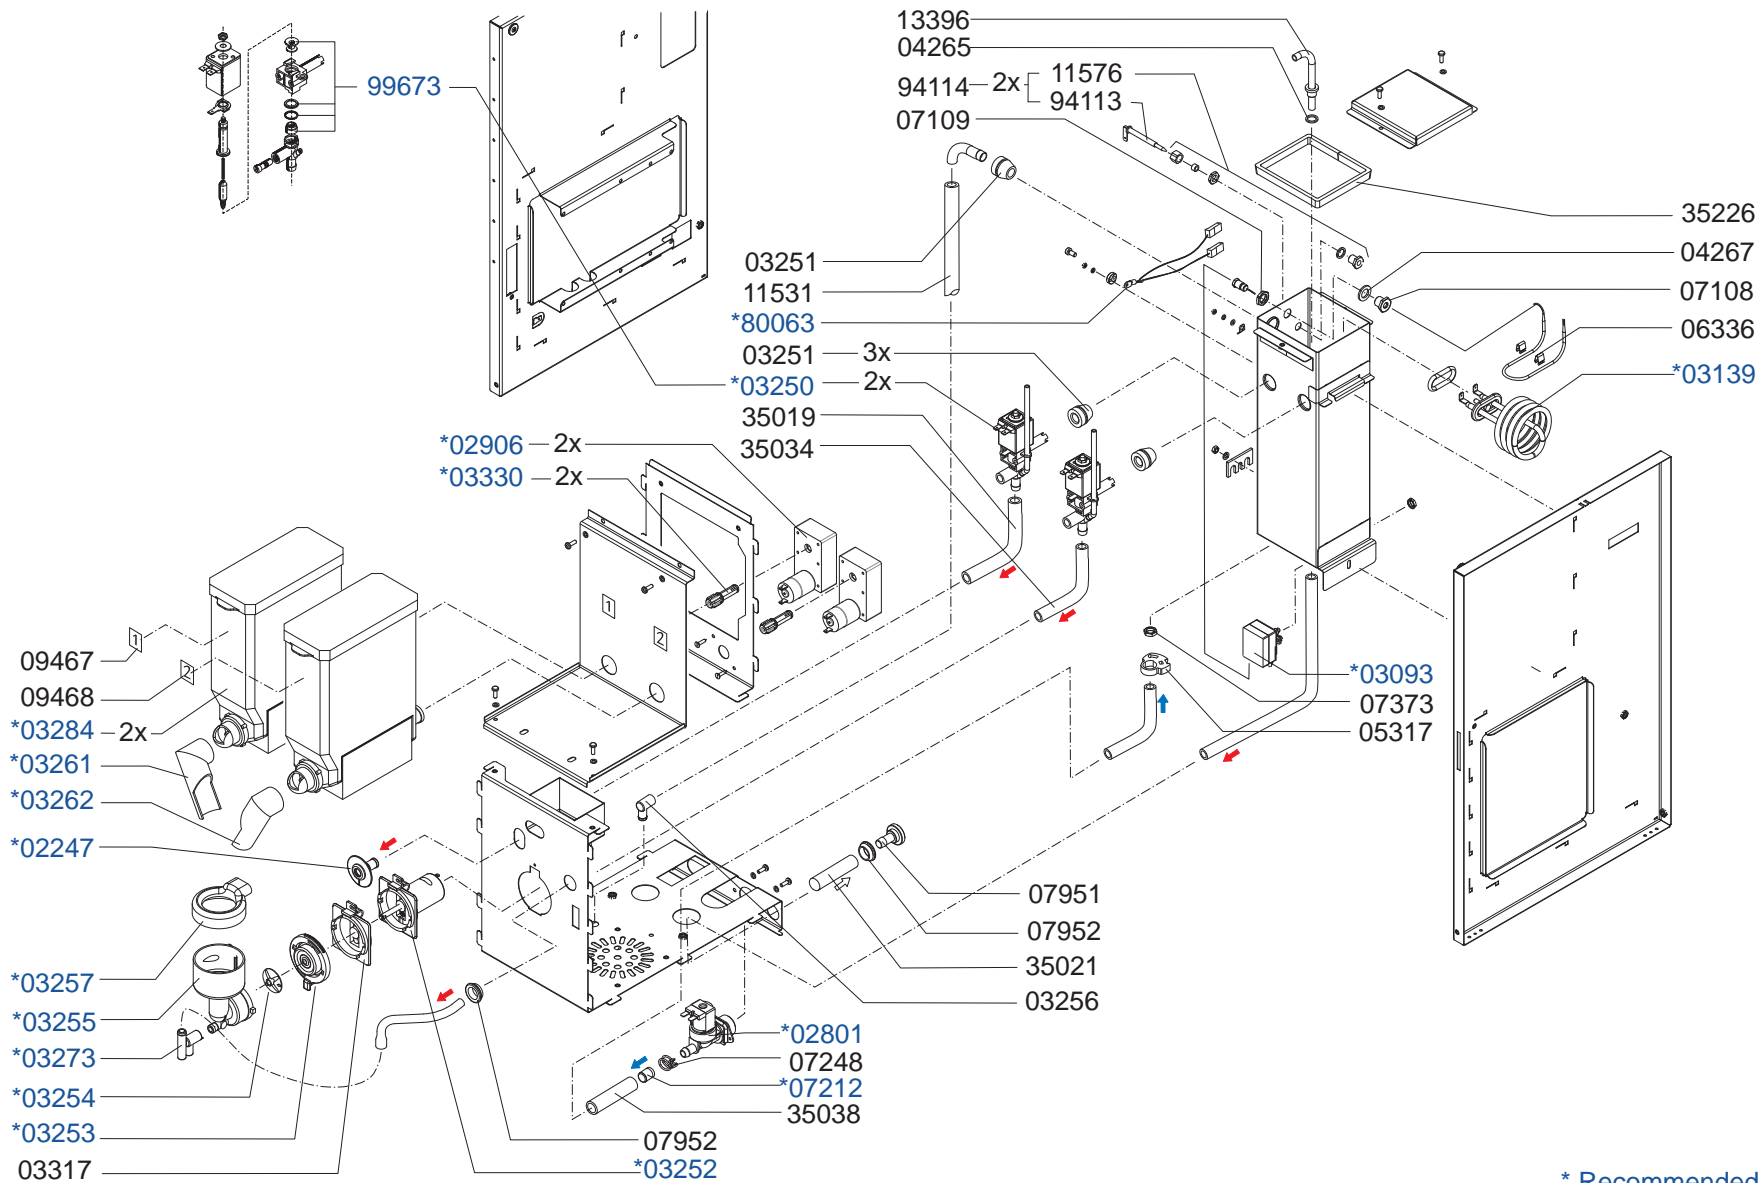

* Recommended Spare Part

Type : OptiVend 2
Artikel : 10460

From mach. nr. : 3O 17802
Date : 09-2005

Page : 2-3
Rev. : 1.3

Drawer : MT
Date : 17-06-2008

Rated voltage : 1N~220-240V 50-60Hz 3275W

Spare Parts Info

***** **Animo** *****
Assen - Holland

www.animo.eu

* Recommended Spare Part

Type : OptiVend 2
 Artikel : 10460

From mach. nr. : 30 17802
 Date : 09-2005

Page : 3-3
 Rev. : 1.3

Drawer : MT
 Date : 17-06-2008