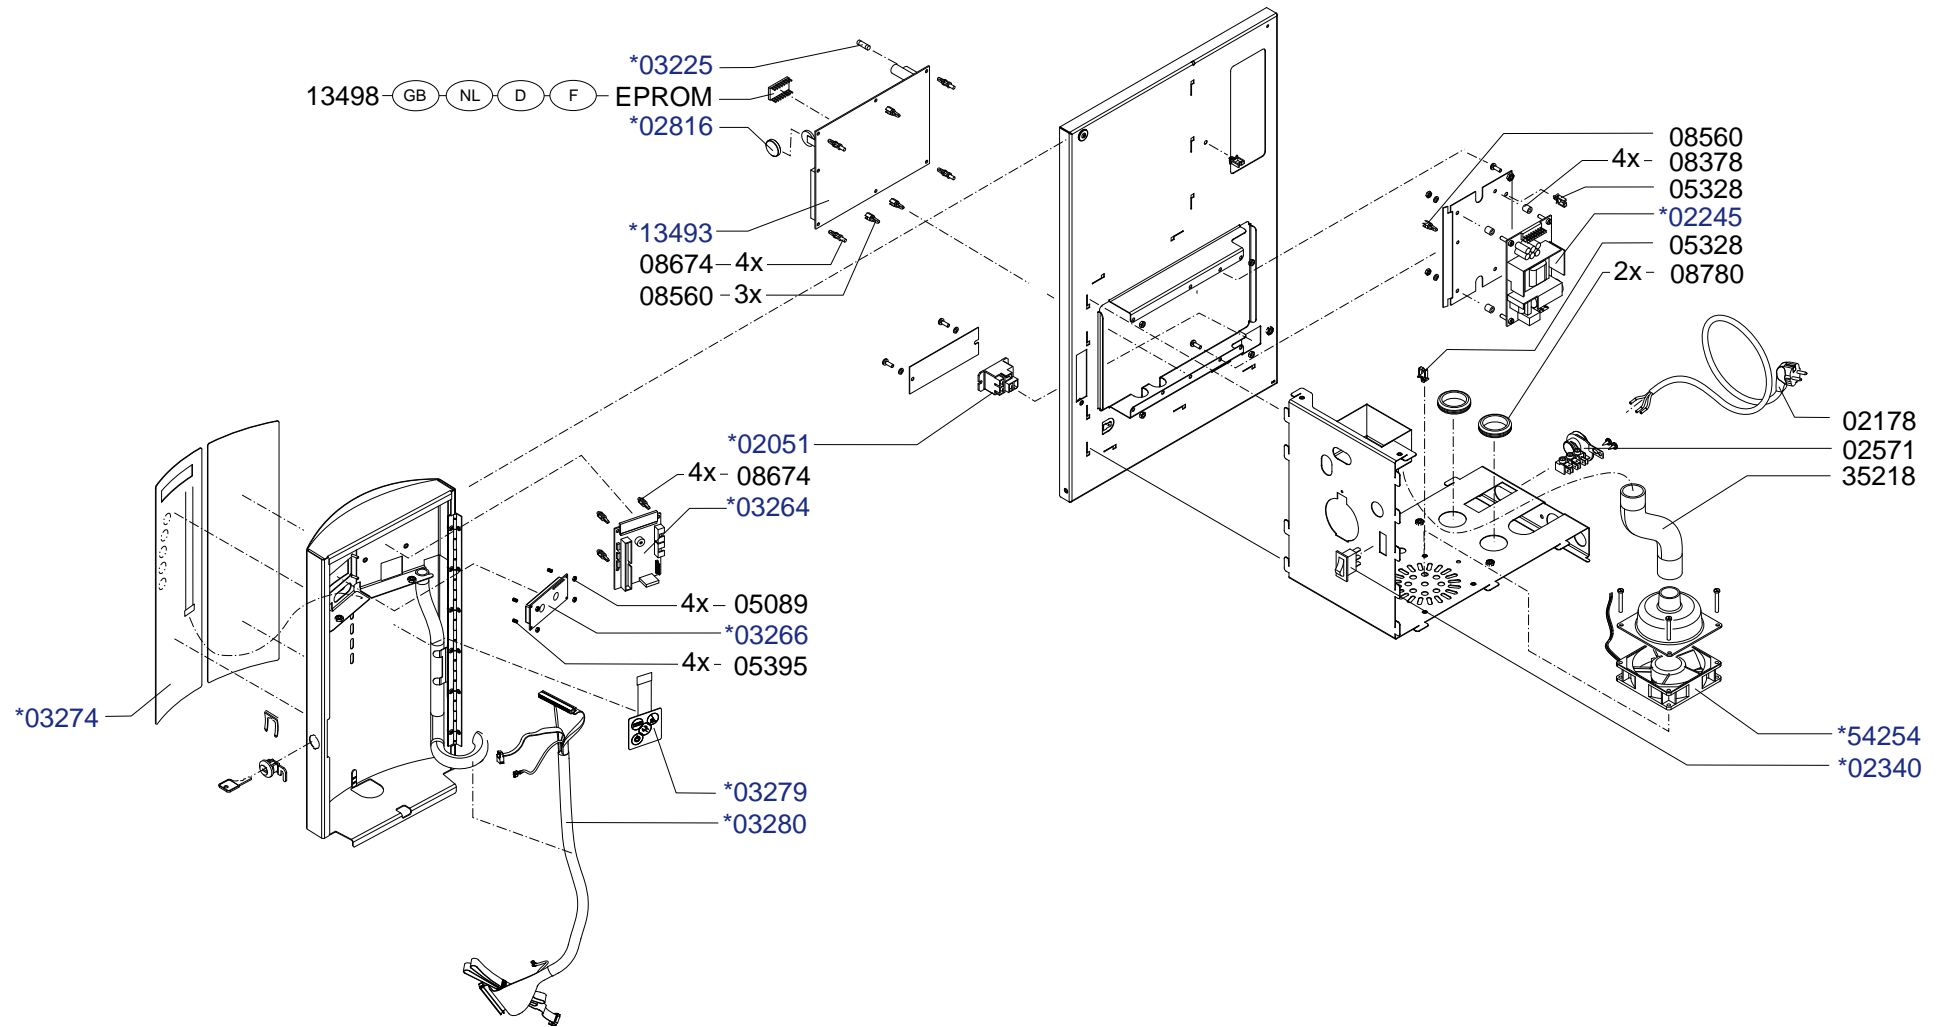


 From mach. nr. 40 21761

* Recommended Spare Part

Type : OptiVend 2	From mach. nr. : 30 17802	Page : 1-3	Drawer: MT
Artikel : 10460	Date : 09-2005	Rev. : 1.3	Date : 17-06-2008
Rated voltage : 1N~220-240V 50-60Hz 3275W	Spare Parts Info	***** Animo ***** Assen - Holland	www.animo.eu

* Recommended Spare Part

Type : OptiVend 2
Artikel : 10460

From mach. nr. : 3O 17802
Date : 09-2005

Page : 2-3
Rev. : 1.3

Drawer : MT
Date : 17-06-2008

Rated voltage : 1N~220-240V 50-60Hz 3275W

Spare Parts Info

***** **Animo** *****
Assen - Holland

www.animo.eu

* Recommended Spare Part

Type : OptiVend 2
 Artikel : 10460

From mach. nr. : 30 17802
 Date : 09-2005

Page : 3-3
 Rev. : 1.3

Drawer : MT
 Date : 17-06-2008