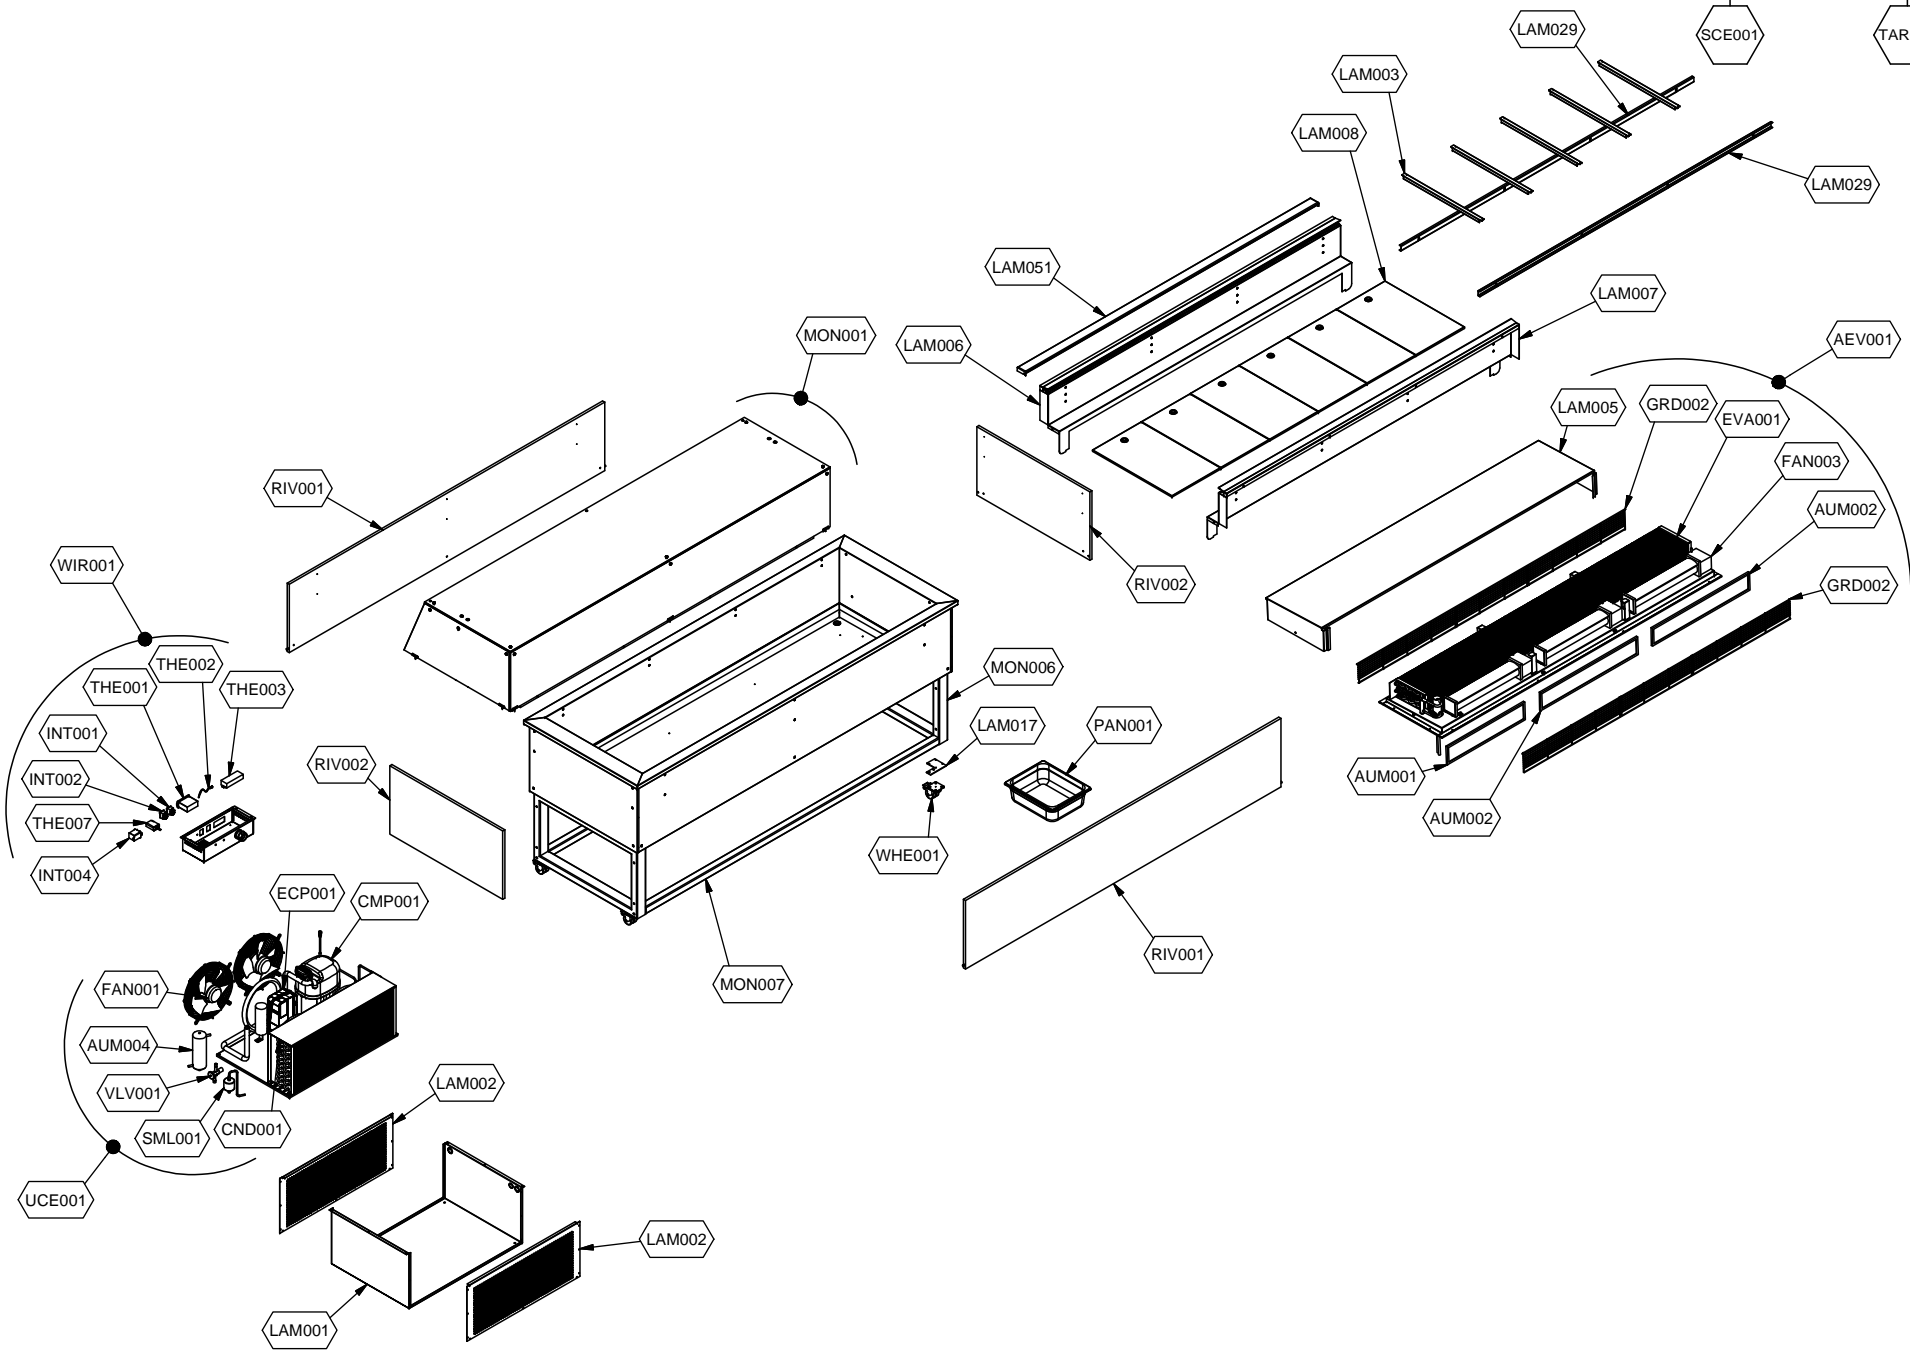

cookmax+

start!

Kühlung Büfett-Insel Bedienungs-Kühlvitrine, Vollverkleidung

Artikel-Nr.
90651251 (9BESS6FIFWA21 / TR-BLUE VISION
6W)

Explosionszeichnung / Ersatzteile

Bitte bei Ersatzteilbestellung immer Artikelnummer und Seriennummer mit angeben!

	PARAM.	OPTIONAL
--	--------	----------

	PARAM.	OPTIONAL
--	--------	----------

SCE001

TAR001

OPT

Exploded View

Validity: 08/04/2016

9BESS6FIFWA21	ESSENCE 6I VASCA REF.VENT WENGE VISION+R
ESP097	ESSENCE BLUE VISION 5-6/1

Ref. Drawing	Code	Description
LAM008	74707262	VASSOIO VASCA VENTILATA DROP-IN
LAM010	72557114	LAM.SUP.VETRO FRONT.\LATER. VRX TT
LAM017	72539674	LAM.UNIONE GAMBA+TRAVERSO DROP-IN
LAM029	72539488	LAM.SUPPORTO VASCHETTE 6/1 DROP-IN
LAM051	72538518	LAM.COPERT.DEF.VENT.6/1 RIBASS.DROP-IN
LMP001	72539048	LAMPADA A LED SOVRAS.LIGHT 6-1 DROP-IN
MON001	73668858	ASS.SOVR.BLUE VISION VENT.6/1 DROP-IN
MON002	72534260	MONTANTE SOVRAST.BLUE VISION DROP-IN
MON006	72539682	TELAIO GAMBA VENT.DROP-IN
MON007	72539698	TRAVERSO TELAIIO GAMBA 6/1 DROP-IN
PAN001	74707120	VASCH.GN 265*325*100 1/2 POLICARBONATO
PRF001	72538992	DISTANZIALE VETRINA DROP-IN
RIV001	72546866	FIANCO SUP.WENGE' VENTILATO DROP-IN 6/1
RIV002	72546796	SPALLA SUP.WENGÈ VENTILATO DROP-IN
SCE001	SC850	SCHEMA ELETTRICO DROP-IN REFRIG.
SML001	73670196	ASS.FILTRO VENT.RINF.DROP-IN 4-5-6/1
TAR001	RIF.TAR.B12	PARAMETRI DROPIN & BUFFET BLUE VISION
THE001	74700881	CENTR.PYAO1C0522-BZ 230V H/C
THE002	74700916	SONDA NTC IKE 3METRI -50/+105°
THE003	74700892	ALIMENTATORE LAMPADA LED MW LPHC18-350MA
THE007	74700954	REGOL.VELOCITA TECNEL TE7310.3/M
UCE001	74861598	UCE CAJ4519Z MBP CSCR R404A DROP-IN 6/1
VLV001	74877103	VALVOLA TLE 2,5 R404A MOP 0 HONEYWEL
WHE001	74708011	RUOTA GEMELLATA DIAM. 50MM POLIAMMIDE
WIR001	73669908	ASS.Q.E REF.VENT.DROP-IN