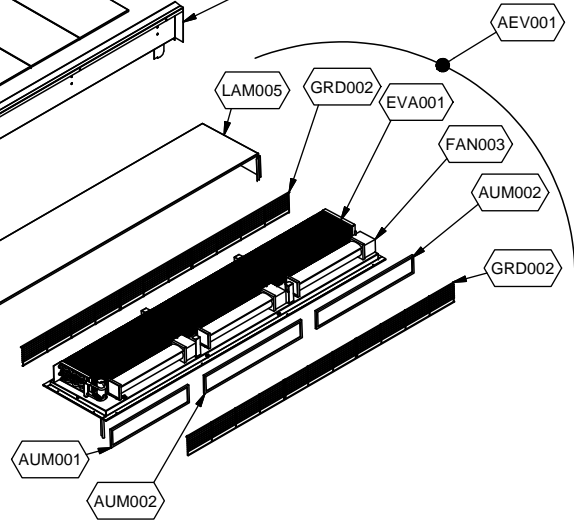

cookmax+

start!

Kühlung Büfett-Insel Bedienungs-Kühlvitrine, Vollverkleidung

Artikel-Nr.
90651251 (9BESS6FIFWA21 / TR-BLUE VISION
6W)

Explosionszeichnung / Ersatzteile

Bitte bei Ersatzteilbestellung immer Artikelnummer und Seriennummer mit angeben!

	PARAM.	OPTIONAL
--	--------	----------

	PARAM.	OPTIONAL
--	--------	----------

SCE001

TAR001

OPT

Exploded View

Validity: 08/04/2016

9BESS6FIFWA21	ESSENCE 6I VASCA REF.VENT WENGE VISION+R
ESP097	ESSENCE BLUE VISION 5-6/1