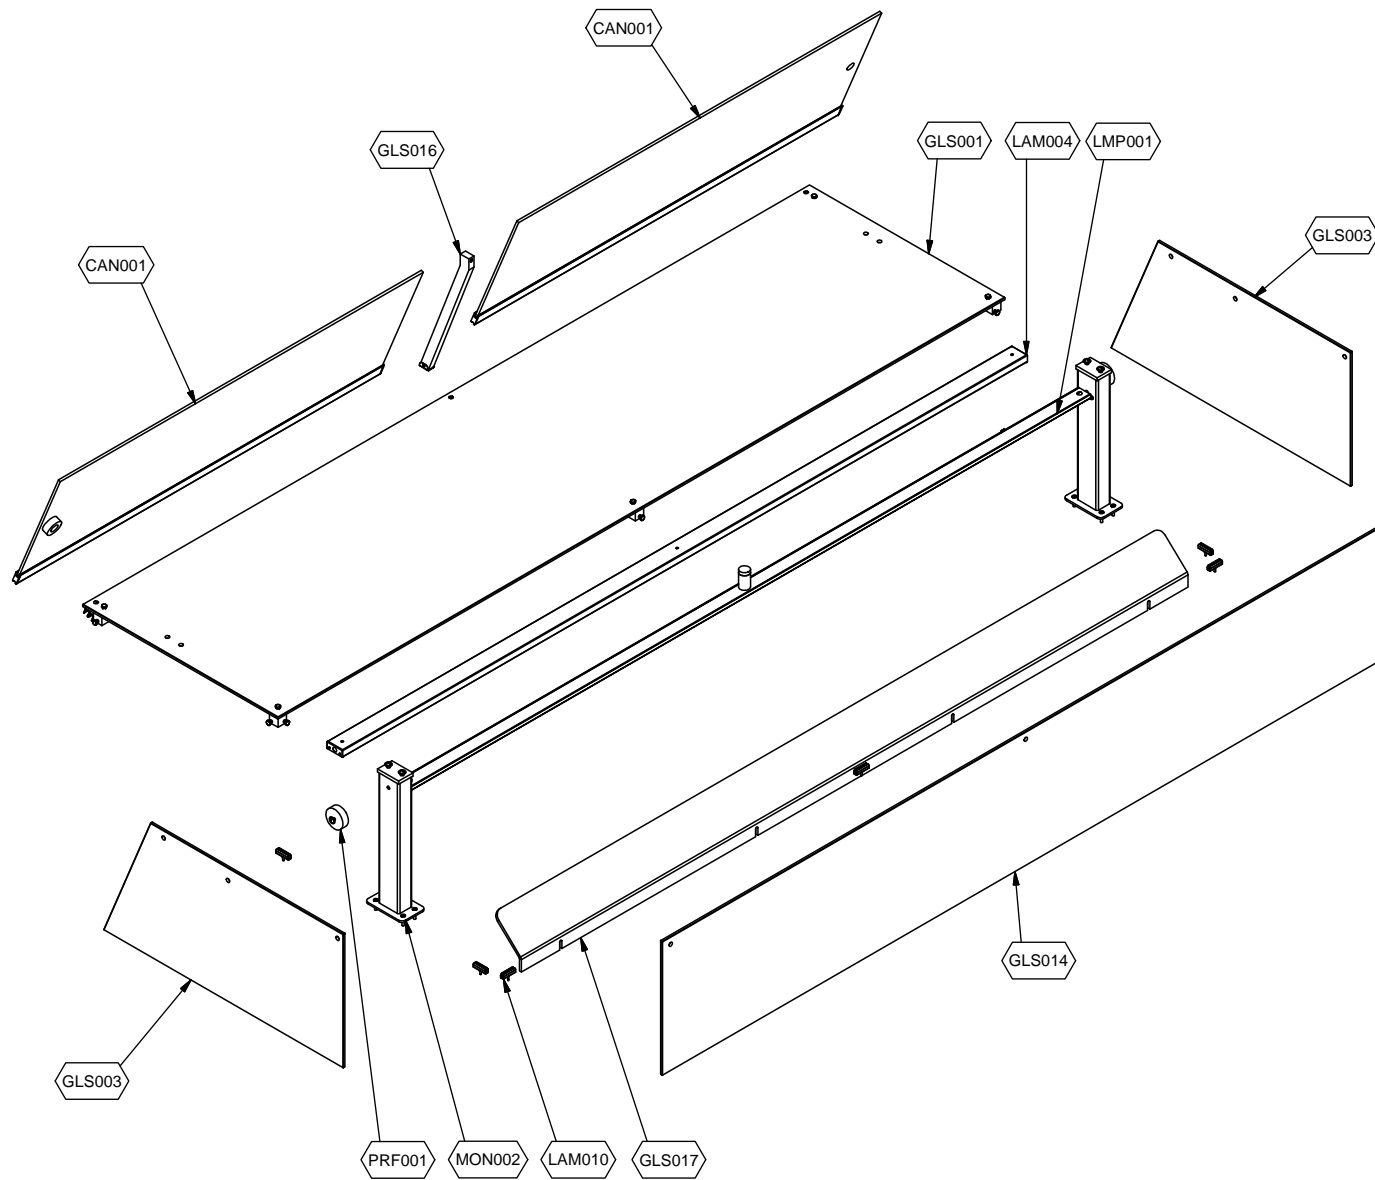

	PARAM.	OPTIONAL
--	--------	----------

	PARAM.	OPTIONAL
--	--------	----------

SCE001

TAR001

OPT

Exploded View

Validity: 08/04/2016

9BESS6FIFWA21	ESSENCE 6I VASCA REF.VENT WENGE VISION+R
ESP097	ESSENCE BLUE VISION 5-6/1

Ref. Drawing	Code	Description
LAM008	74707262	VASSOIO VASCA VENTILATA DROP-IN
LAM010	72557114	LAM.SUP.VETRO FRONT.\LATER. VRX TT
LAM017	72539674	LAM.UNIONE GAMBA+TRAVERSO DROP-IN
LAM029	72539488	LAM.SUPPORTO VASCHETTE 6/1 DROP-IN
LAM051	72538518	LAM.COPERT.DEF.VENT.6/1 RIBASS.DROP-IN
LMP001	72539048	LAMPADA A LED SOVRAS.LIGHT 6-1 DROP-IN
MON001	73668858	ASS.SOVR.BLUE VISION VENT.6/1 DROP-IN
MON002	72534260	MONTANTE SOVRAST.BLUE VISION DROP-IN
MON006	72539682	TELAIO GAMBA VENT.DROP-IN
MON007	72539698	TRAVERSO TELAIIO GAMBA 6/1 DROP-IN
PAN001	74707120	VASCH.GN 265*325*100 1/2 POLICARBONATO
PRF001	72538992	DISTANZIALE VETRINA DROP-IN
RIV001	72546866	FIANCO SUP.WENGE' VENTILATO DROP-IN 6/1
RIV002	72546796	SPALLA SUP.WENGÈ VENTILATO DROP-IN
SCE001	SC850	SCHEMA ELETTRICO DROP-IN REFRIG.
SML001	73670196	ASS.FILTRO VENT.RINF.DROP-IN 4-5-6/1
TAR001	RIF.TAR.B12	PARAMETRI DROPIN & BUFFET BLUE VISION
THE001	74700881	CENTR.PYAO1C0522-BZ 230V H/C
THE002	74700916	SONDA NTC IKE 3METRI -50/+105°
THE003	74700892	ALIMENTATORE LAMPADA LED MW LPHC18-350MA
THE007	74700954	REGOL.VELOCITA TECNEL TE7310.3/M
UCE001	74861598	UCE CAJ4519Z MBP CSCR R404A DROP-IN 6/1
VLV001	74877103	VALVOLA TLE 2,5 R404A MOP 0 HONEYWEL
WHE001	74708011	RUOTA GEMELLATA DIAM. 50MM POLIAMMIDE
WIR001	73669908	ASS.Q.E REF.VENT.DROP-IN