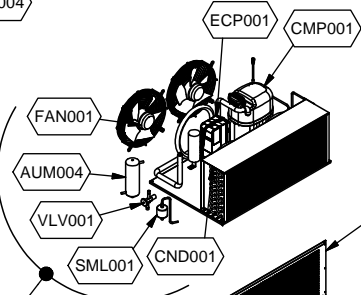

cookmax+

start!

Kühlung Büfett-Insel Bedienungs-Kühlvitrine, Vollverkleidung

Artikel-Nr.
90651251 (9BESS6FIFWA21 / TR-BLUE VISION
6W)

Explosionszeichnung / Ersatzteile

Bitte bei Ersatzteilbestellung immer Artikelnummer und Seriennummer mit angeben!

	PARAM.	OPTIONAL
--	--------	----------

	PARAM.	OPTIONAL
--	--------	----------

SCE001

TAR001

OPT

Exploded View

Validity: 08/04/2016

9BESS6FIFWA21	ESSENCE 6I VASCA REF.VENT WENGE VISION+R
ESP097	ESSENCE BLUE VISION 5-6/1

Ref. Drawing	Code	Description
LAM008	74707262	VASSOIO VASCA VENTILATA DROP-IN
LAM010	72557114	LAM.SUP.VETRO FRONT.\LATER. VRX TT
LAM017	72539674	LAM.UNIONE GAMBA+TRAVERSO DROP-IN
LAM029	72539488	LAM.SUPPORTO VASCHETTE 6/1 DROP-IN
LAM051	72538518	LAM.COPERT.DEF.VENT.6/1 RIBASS.DROP-IN
LMP001	72539048	LAMPADA A LED SOVRAS.LIGHT 6-1 DROP-IN
MON001	73668858	ASS.SOVR.BLUE VISION VENT.6/1 DROP-IN
MON002	72534260	MONTANTE SOVRAST.BLUE VISION DROP-IN
MON006	72539682	TELAIO GAMBA VENT.DROP-IN
MON007	72539698	TRAVERSO TELAIIO GAMBA 6/1 DROP-IN
PAN001	74707120	VASCH.GN 265*325*100 1/2 POLICARBONATO
PRF001	72538992	DISTANZIALE VETRINA DROP-IN
RIV001	72546866	FIANCO SUP.WENGE' VENTILATO DROP-IN 6/1
RIV002	72546796	SPALLA SUP.WENGÈ VENTILATO DROP-IN
SCE001	SC850	SCHEMA ELETTRICO DROP-IN REFRIG.
SML001	73670196	ASS.FILTRO VENT.RINF.DROP-IN 4-5-6/1
TAR001	RIF.TAR.B12	PARAMETRI DROPIN & BUFFET BLUE VISION
THE001	74700881	CENTR.PYAO1C0522-BZ 230V H/C
THE002	74700916	SONDA NTC IKE 3METRI -50/+105°
THE003	74700892	ALIMENTATORE LAMPADA LED MW LPHC18-350MA
THE007	74700954	REGOL.VELOCITA TECNEL TE7310.3/M
UCE001	74861598	UCE CAJ4519Z MBP CSCR R404A DROP-IN 6/1
VLV001	74877103	VALVOLA TLE 2,5 R404A MOP 0 HONEYWEL
WHE001	74708011	RUOTA GEMELLATA DIAM. 50MM POLIAMMIDE
WIR001	73669908	ASS.Q.E REF.VENT.DROP-IN