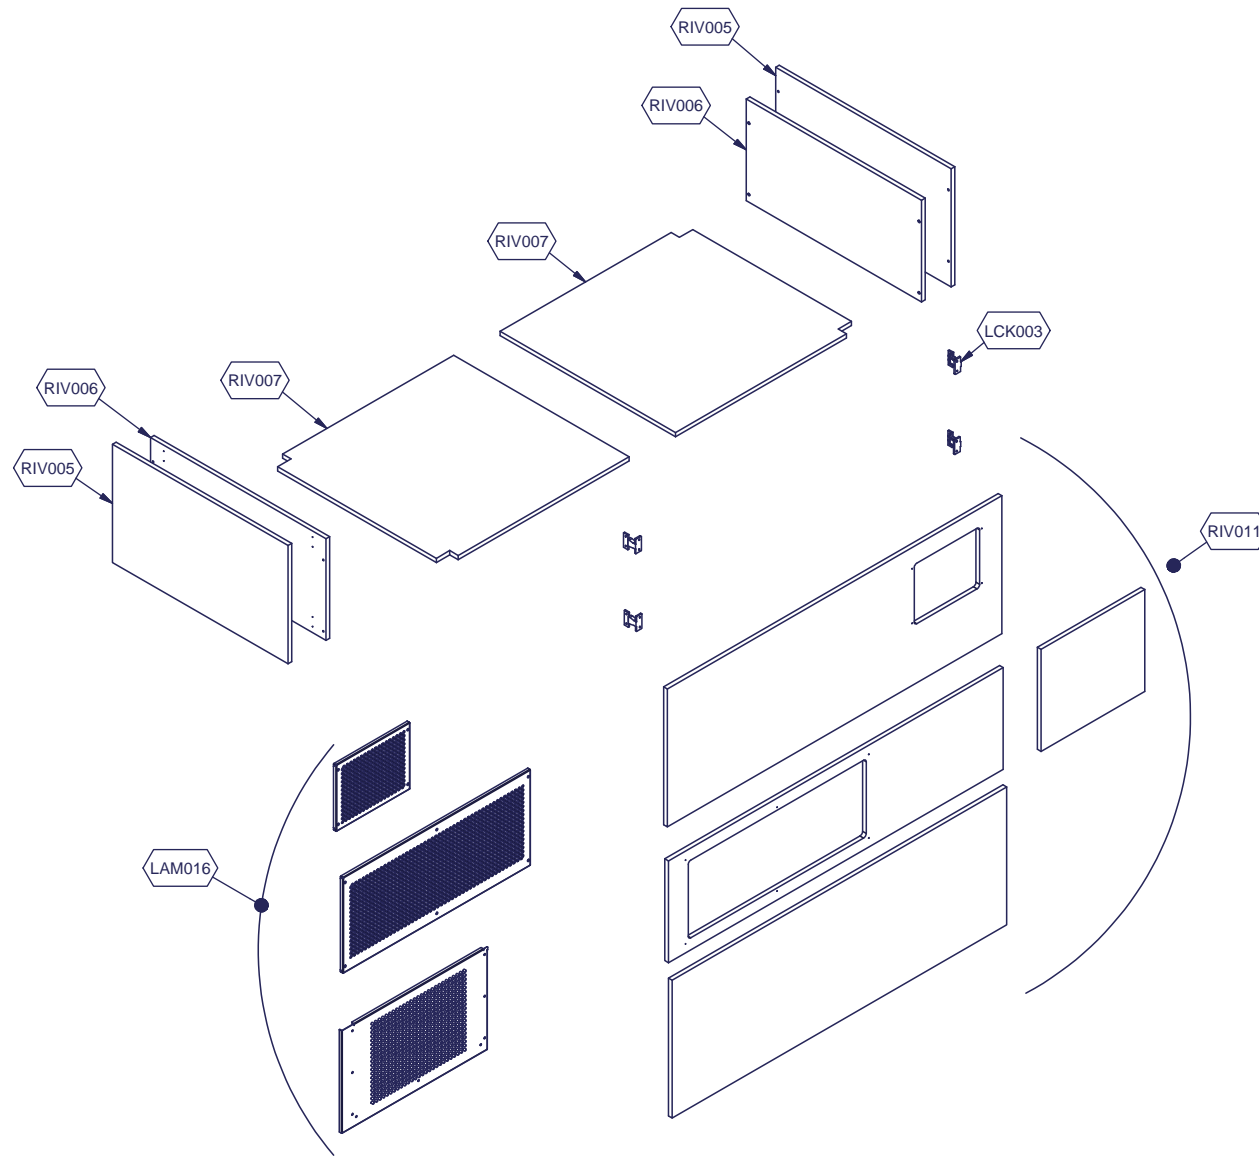

cookmax+

start!

Kühlung Büfett-Insel Bedienungs-Kühlvitrine, Vollverkleidung

Artikel-Nr.
90651251 (9BESS6FIFWA21 / TR-BLUE VISION
6W)

Explosionszeichnung / Ersatzteile

Bitte bei Ersatzteilbestellung immer Artikelnummer und Seriennummer mit angeben!

	PARAM.	OPTIONAL
--	--------	----------

	PARAM.	OPTIONAL
--	--------	----------

SCE001

TAR001

OPT

Exploded View

Validity: 08/04/2016

9BESS6FIFWA21	ESSENCE 6I VASCA REF.VENT WENGE VISION+R
ESP097	ESSENCE BLUE VISION 5-6/1

Ref. Drawing	Code	Description
AEV001	73688958	ASS.EVAP.VETRINA RINF.DROP-IN 6/1
AUM001	74837150	FILTRO ARIA EVAP.VENT DROP-IN 2/1
AUM002	74837154	FILTRO ARIA EVAP.VENT DROP-IN 5-6/1
AUM004	74700708	SERBATOIO VERT.L.0,58(65/204VS00)
CAN001	73668868	ASS.CHIUS.PLEX.BLUE VISION 6/1 DROP-IN
CMP001	74865592	COMPR.CAJ4519Z MBP CSCR 230V/50HZ R404A
CND001	74837119	CONDENS.700X108XH286 11TX5R3/8"PA3.2MM
ECP001	74867088	PARTI ELETTR.COMPR. CAJ4519Z
EVA001	74839108	EVAP.VENT.RINF.DROP-IN 6/1
FAN001	74845180	VENTIL.FMI WE5G25A23M451E+GRIGLIA
FAN003	74845036	VEN.EMMEVI TGA 60/3-420/40 055V 230V 65W
GLS001	74776778	CAPPOT.VETRO SOVR.BLUE VISION 6/1 DROP-I
GLS003	74776604	CR.FIANCO BLUE VISION DROP-IN
GLS014	74776718	VETRO FRONT.SOVR.BLUE VISION 6/1 DROP-IN
GLS016	74776605	MONTANTE PLEXI.CENT.BLUE VISION DROP-IN
GLS017	74776678	CONVOG.ARIA BLUE VISION DROP-IN 6/1
GRD002	74847198	GRIGLIA EVAP.VENT.RINF.DROP-IN 6/1
INT001	74742008	INT.NERO ON-OFF 16A SH JS-608FA-O-B-6
INT002	74742017	INTERR.ARANC.LAMP 16A B418C1H1X0000 MOLV
INT004	75956088	RELE FINDER 30A 65-31 230V 50-60HZ
LAM001	72539281	LAM.SUPP.UCE BA 5-6/1 VENTILATO DROP-IN
LAM002	72539288	GRIGLIA AEREAZ.BA VENT.5-6/1 DROP-IN
LAM003	72556044	LAM.SUPP.VASCH.GRBF 151 530*20
LAM004	72539088	LAM.PLAFONIER.SOVRASTR.LIGHT 6-1 DROP-IN
LAM005	72539398	LAM.COP.EVAP.RINF.DROP-IN 6/1
LAM006	73689868	ASS.CONV.ARIA POST.VENT.RINF.6/1 DROP-IN
LAM007	73689878	ASS.CONV.ARIA ANT.VENT.RINF.6/1 DROP-IN