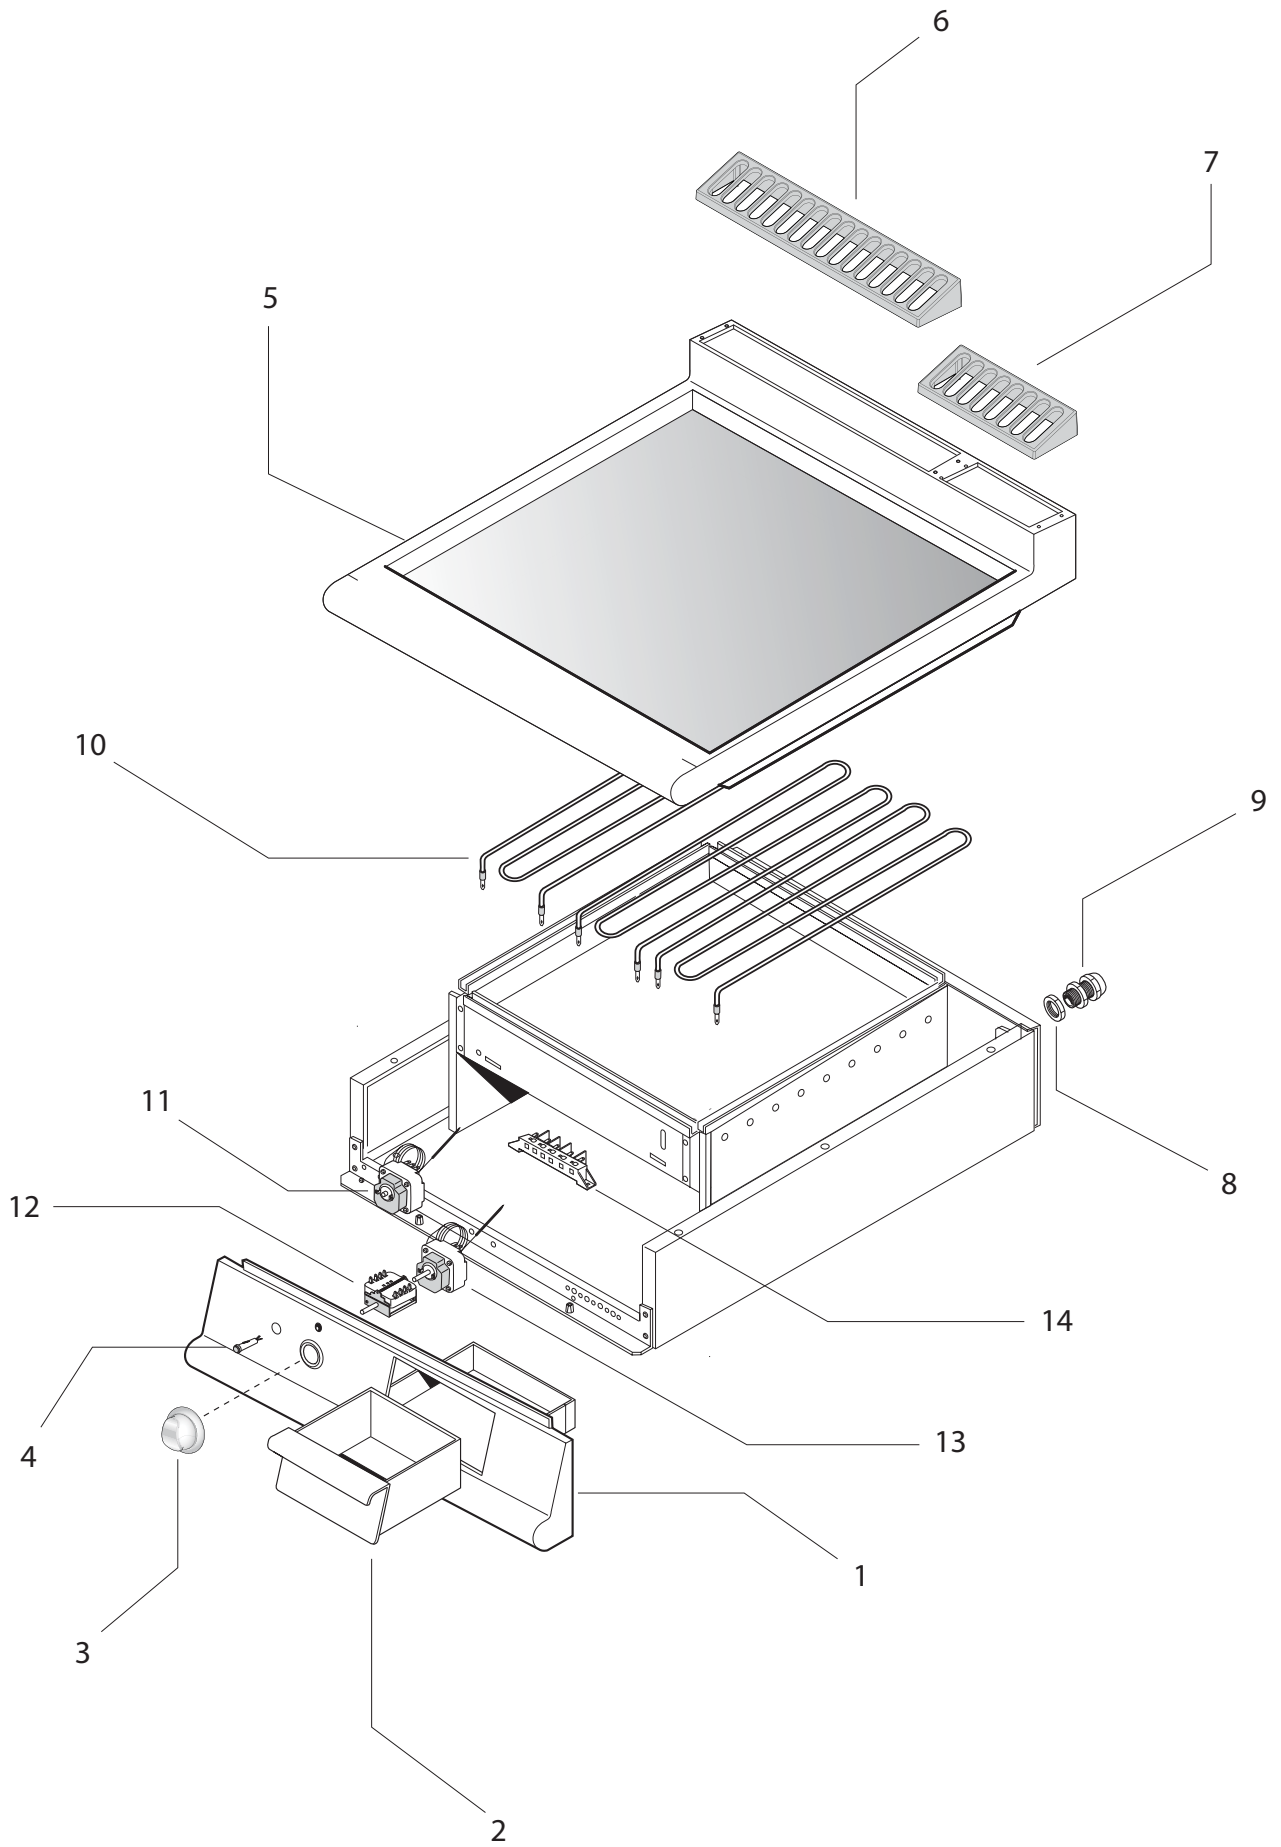

**Thermische Geräte Serie 900**

**Elektro-Grillplatte**

Artikel-Nr. 143023 (90FTVP/E610)

---

## **Explosionszeichnung / Ersatzteile**

---

Bitte bei Ersatzteilbestellung immer Artikelnummer und Seriennummer mit angeben!

# 90FT/E600

**Series 900**  
Electric Griddle plate 90FT/E600

**Table\_A**

POS.	CODE	PIECES	DESCRIPTION	DATA	C
1	CR0905290	1	CONTROL PANEL		
2	CR0905070	1	DRAWER		
3	CR0902060	1	KNOB		C
4	CR0587500	1	ORANGE LIGHT		C
5	CR0903750	1	SMOOTH HOT PLATE		
5	CR0903780	1	CHROME HOT PLATE		
5	CR0903770	1	RIBBED HOT PLATE		
5	CR0903760	1	MIXED HOT PLATE		
6	CR0901240	1	EXHAUSTING GRID 40M		
7	CR0901250	1	EXHAUSTING GRID 20M		
8	MA1037114500	1	LOCK NUT		
9	BN6A025550	1	CABLE RETAINER		
10	CR0685730	3	HEATER		C
11	MA1878500	1	SAFETY THERMOSTATE		C
12	CR0686310	1	SWITCH		C
13	CR0582770	1	THERMOSTATE		C
14	CR0588170	1	TERMINAL BOARD		