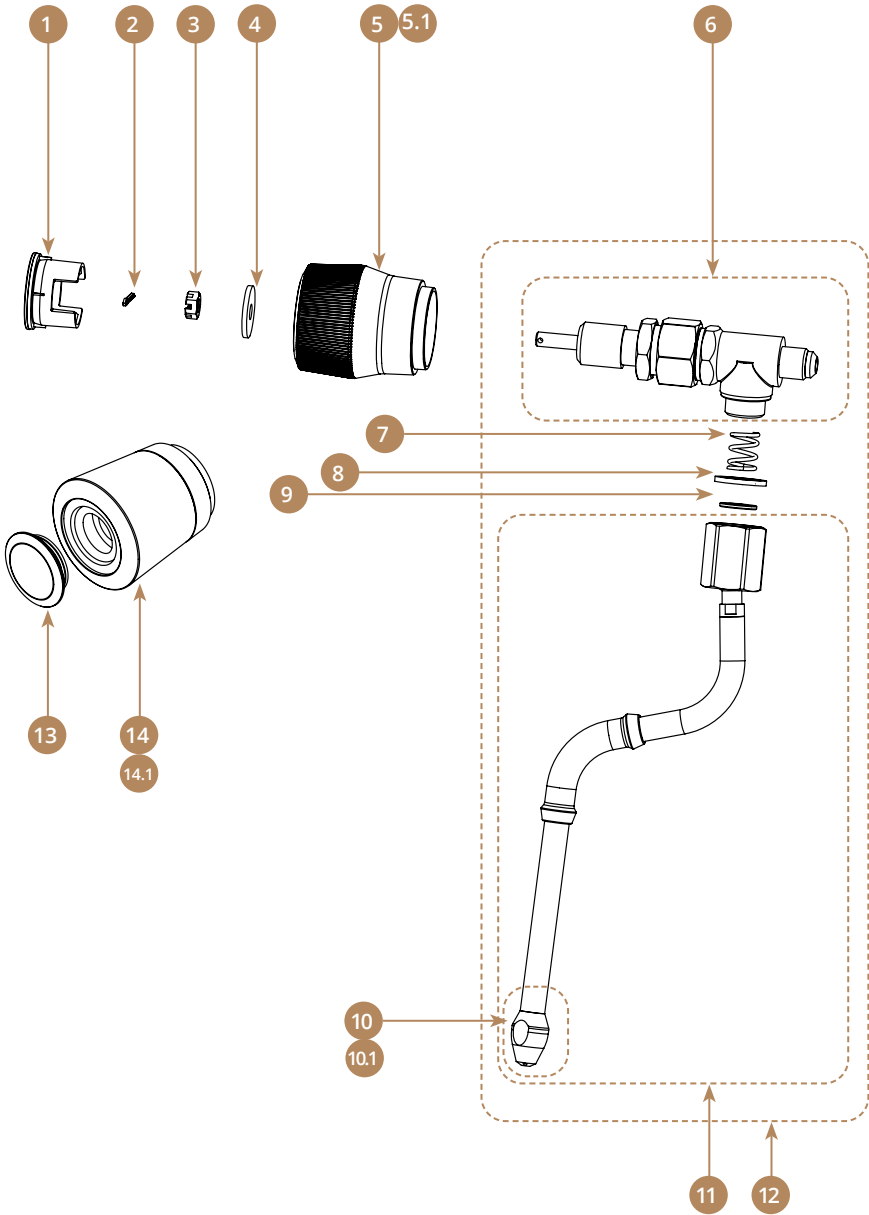

► EXPLODED VIEWS - GROUP

► EXPLODED VIEWS - GROUP

POS.	Part No.	Description
1	30200010	Brewing_Group_Body_Espresso
2	30200035	Fitting_Plug
3	ESC50001	Kit_Group_Head_Injector
4	50010040	Gasket_Group_Head
5	70000009	Tubular_Filter
6	30200061	Injector_Tubular_Filter_0.75mm
7	30200026	Tube_Injector_Filter
8	50020000	Hot_Water_Reducto_Espresso 3.5
8.1	50020020	Hot_Water_Reducto_Espresso 2.5
8.2	50020010	Hot_Water_Reducto_Espresso 2
9	50000010	Green_Body_Flat_Group_Joint
10	30200040	Difusser_Brewing_Group_Espresso
11	75000010	Shower_Brewing_Group_Espresso
12	75000081	8mm_Group_Head_Gasket
12.1	75000083	8.5mm_Group_Head_Gasket
12.2	75000085	9mm_Group_Head_Gasket
12.3	75000090	Extra_Seal_For_Gasket_0.5mm
12.4	75000095	Extra_Seal_For_Gasket_1mm
13	60000156	ELV_3Way_Base_230V
14	25091210	Screw_Allen_M4×12
15	30700000	Barb_Fitting_Tube_6
16	15000052	Assy_Brewing_Group_230V

► EXPLODED VIEWS - ROTARY STEAM TAP

► EXPLODED VIEWS - ROTARY STEAM TAP

POS.	Part No.	Description
1	40000002	Rotary_Knob_Cover
2	30370110	Pin_Knob_Water_Steam
3	25097960	Nut_Slotted_M6
4	25012521	Washer_M6
5	40000011BK	Rotary_Tap_Knob_Black
5.1	40000011WH	Rotary_Tap_Knob_White
6	15000342	Classic_Tap_w/o_Wand_V2
7	30370076	Spring_Steam_Water_Pipes
8	50010080	Gasket_G3I8M
9	25000012	Steam_Washer
10	30370195	Nozzle steam Tap 3 Hole
10.1	30370180	Nozzle steam Tap 4 Hole
11	35010061	Steam_Wand_3H
12	15000361	Steam_Tap_Assembly_Basic
13	40000135	Rot_Tap_Wood_Knob_Plug_Cpt
14	40000130OK	Rotary_Tap_Wood_Cpt_Knob_Oak
14.1	40000130WN	Rotary_Tap_Wood_Cpt_Knob_Walnut