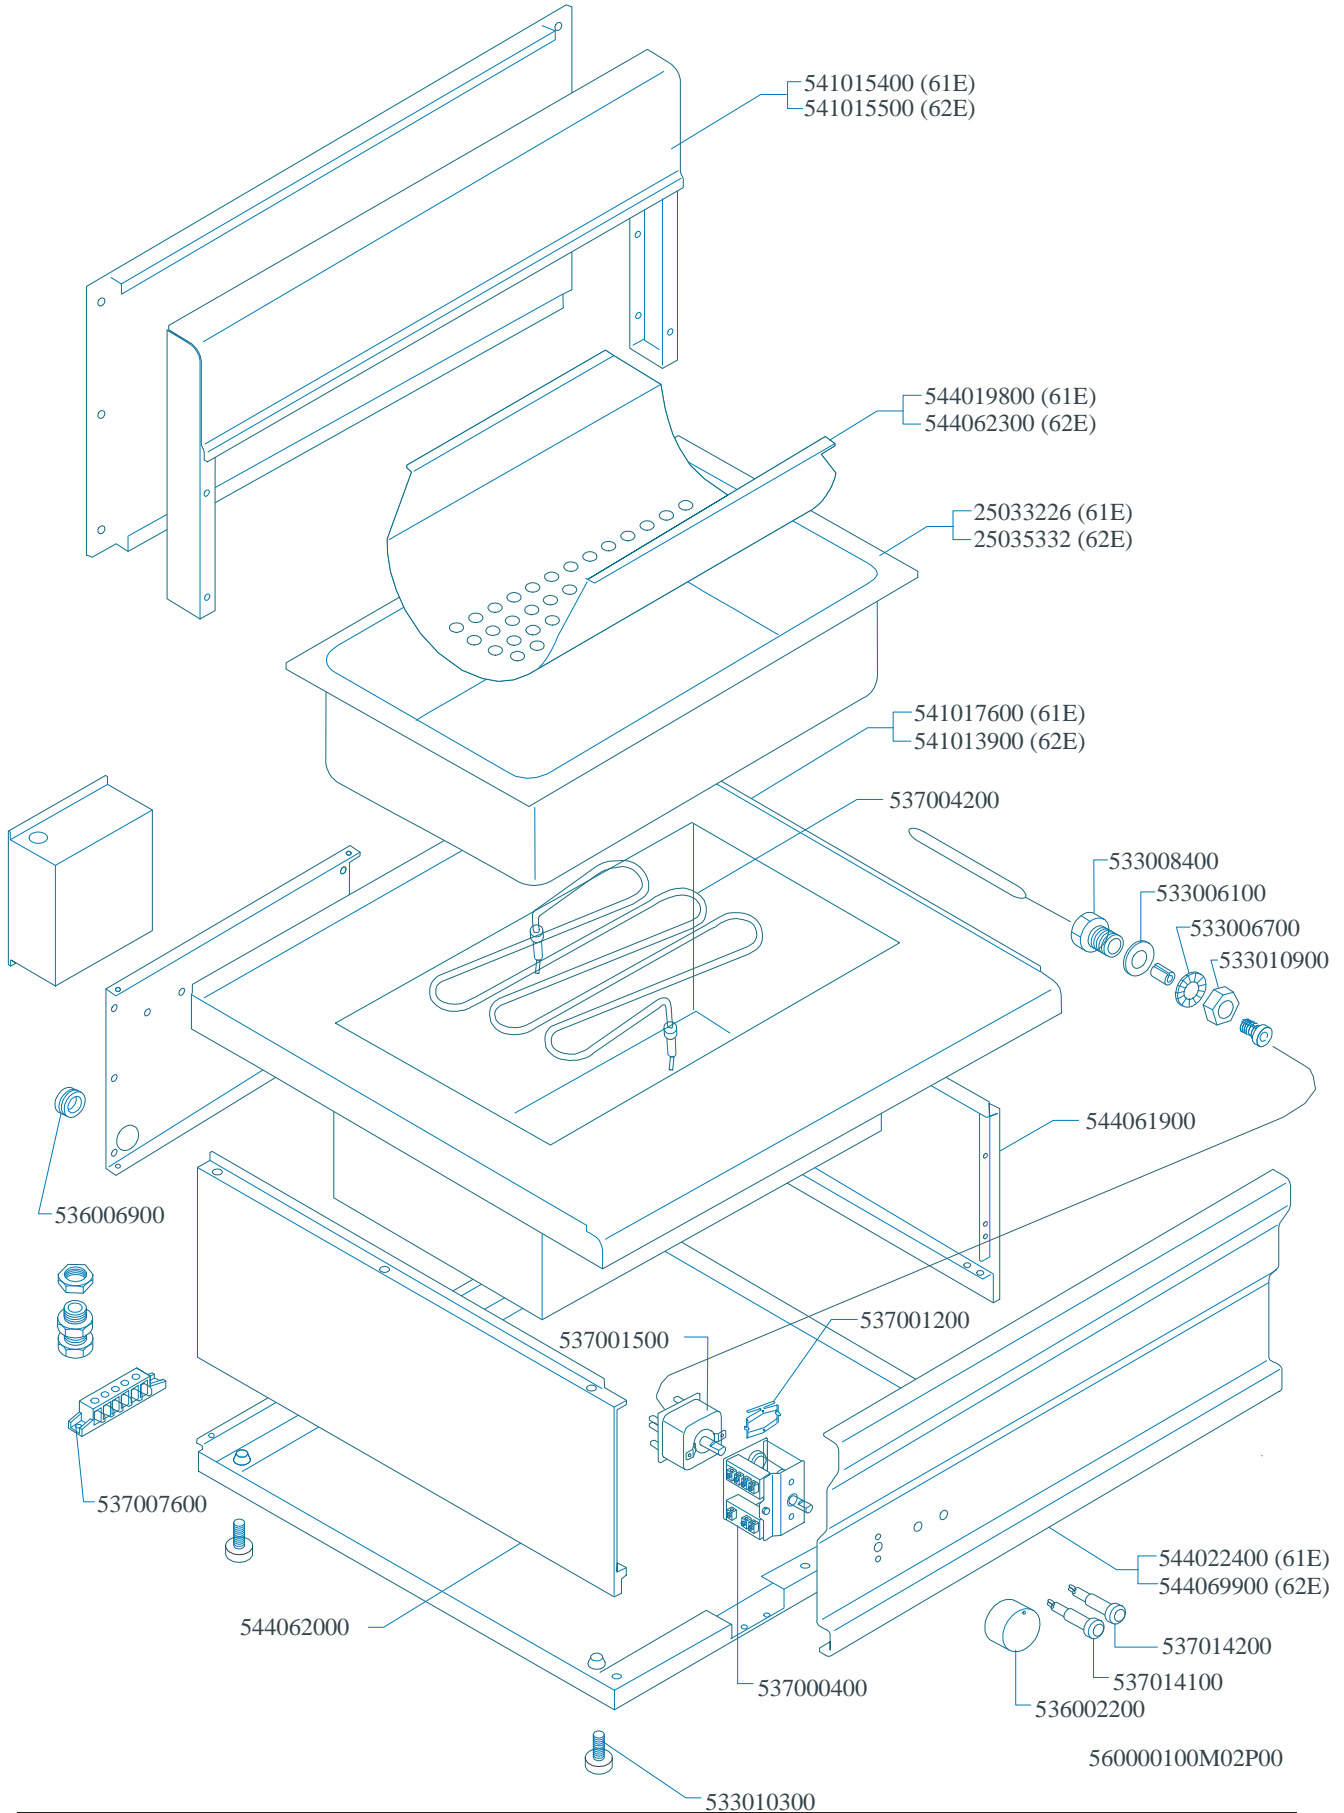

MAGIC SNACK 60
 ELETTRICO / ELECTRIC / ELEKTRO / ELECTRIQUE

BS-61EM BS-62EM

Page	Pos	Code	Description
001		541015500	NEUTRAL SPACER 62
001		544062300	
001		25035332	
001		541013900	UPPER PLATE BS-62E
001		537004200	HEATING ELEMENT W823 V230 BM
001		533008400	LOCK NUT M14*1-M9*1
001		533006100	GASKET D.24
001		533006700	NOTCHED WASHER D.14
001		533010900	NUT M14*1 H.4
001		544061900	RIGHT SIDE PANEL 60 LINE
001		536006900	RUBBER CABLE GUIDE D.25MM.HOLE 16MM
001		537001200	FIXING BRACKET FOR THERMOSTAT/COMM.
001		537001500	THERMOSTAT 30-90°C SINGLEPHASE
001		537007600	TERMINAL BLOCK SINGLEPHASE 40A
001		544062000	LEFT SIDE PANEL 60 LINE
001		537000400	COMMUTATOR 1POS.SINGLEPHASE S49 16A
001		533010300	ADJUSTABLE FOOT M10*20 D.23
001		544069900	CONTROL PANEL BS-62EM
001		537014200	GREEN WARNING LIGHT 250V
001		537014100	WHITE WARNING LIGHT 250V
001		536002200	KNOB 30-90°C SNACK