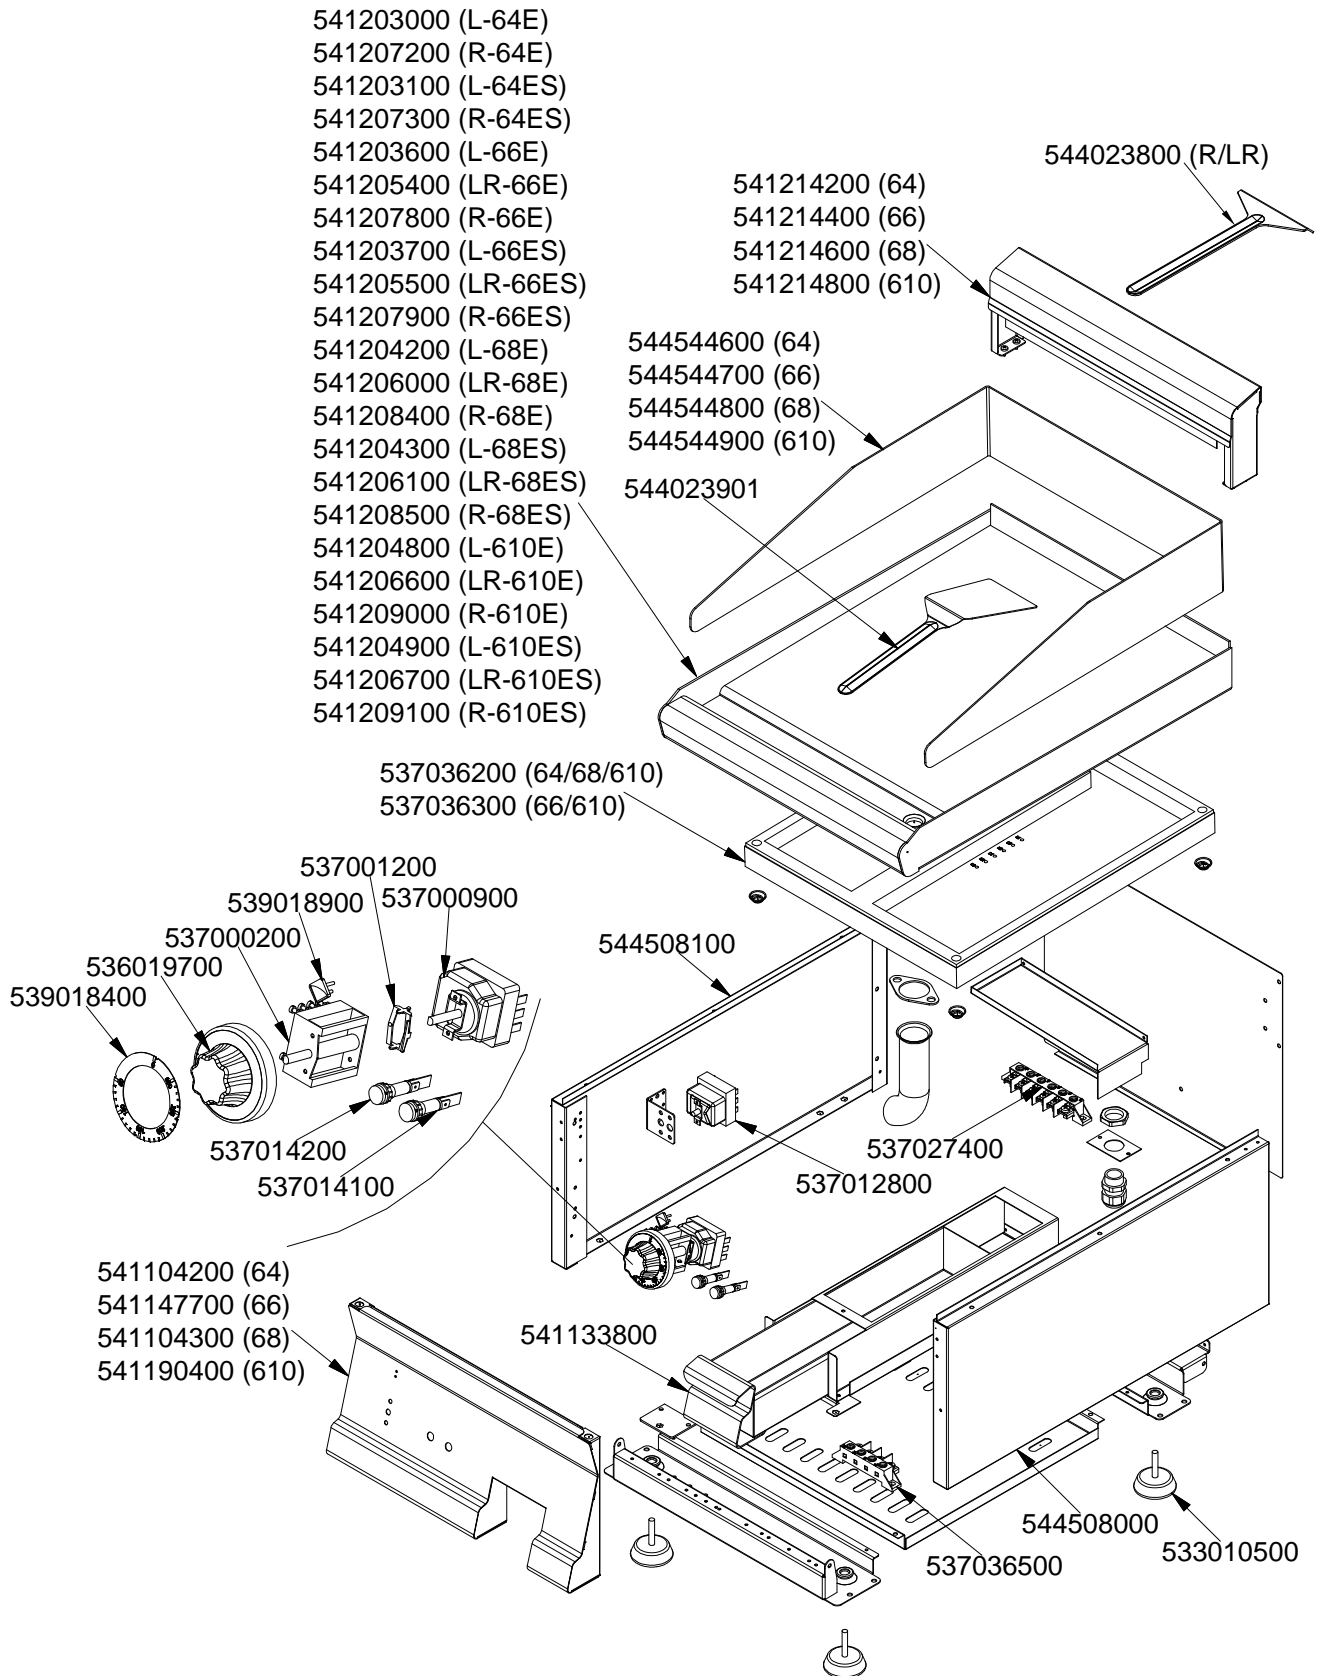

# MAGICLOTUS 60

ELETRICO / ELECTRIC / ELEKTRO / ELECTRIQUE

FTT...-64ET FTT...-66ET FTT...-68ET FTT...-610ET

560077600M00P00

Page	Pos	Code	Description
001		541207200	UPPER PLATE FOR FTR T-6 4E
001		544023800	
001		541214200	SPACER 64E
001		544023901	SPATTLE FOR FRY-TOP
001		544544600	SPLASH GUARD FT-6 4
001		537036200	EL. PLATE 351X428 3600W230V
001		537000900	THERMOSTAT 50-320°C THREEPHASE
001		537001200	FIXING BRACKET FOR THERMOSTAT/COMM.
001		539018900	INDEX FOR KNOB
001		537000200	COMMUTATOR 1 POS. 3PHASE S.49 16A
001		536019700	BLACK KNOB §70 PIN §6*5
001		539018400	ADHESIVE GRADUATED DISC FOR KNOB
001		544508100	
001		537014200	GREEN WARNING LIGHT 250V
001		537014100	WHITE WARNING LIGHT 250V
001		537027400	TERMINAL BLOCK THREEPHASE 40A
001		537012800	SAFETY THERMOSTAT 420°C THREEPHASE
001		541133800	DRIP TRAY FT-55
001		541104200	CONTROL PANEL FT-74E
001		544508000	
001		537036500	TERMINAL BLOCK 4POLES 40A SCREW-SCR
001		533010500	LEG M10*25 D.40