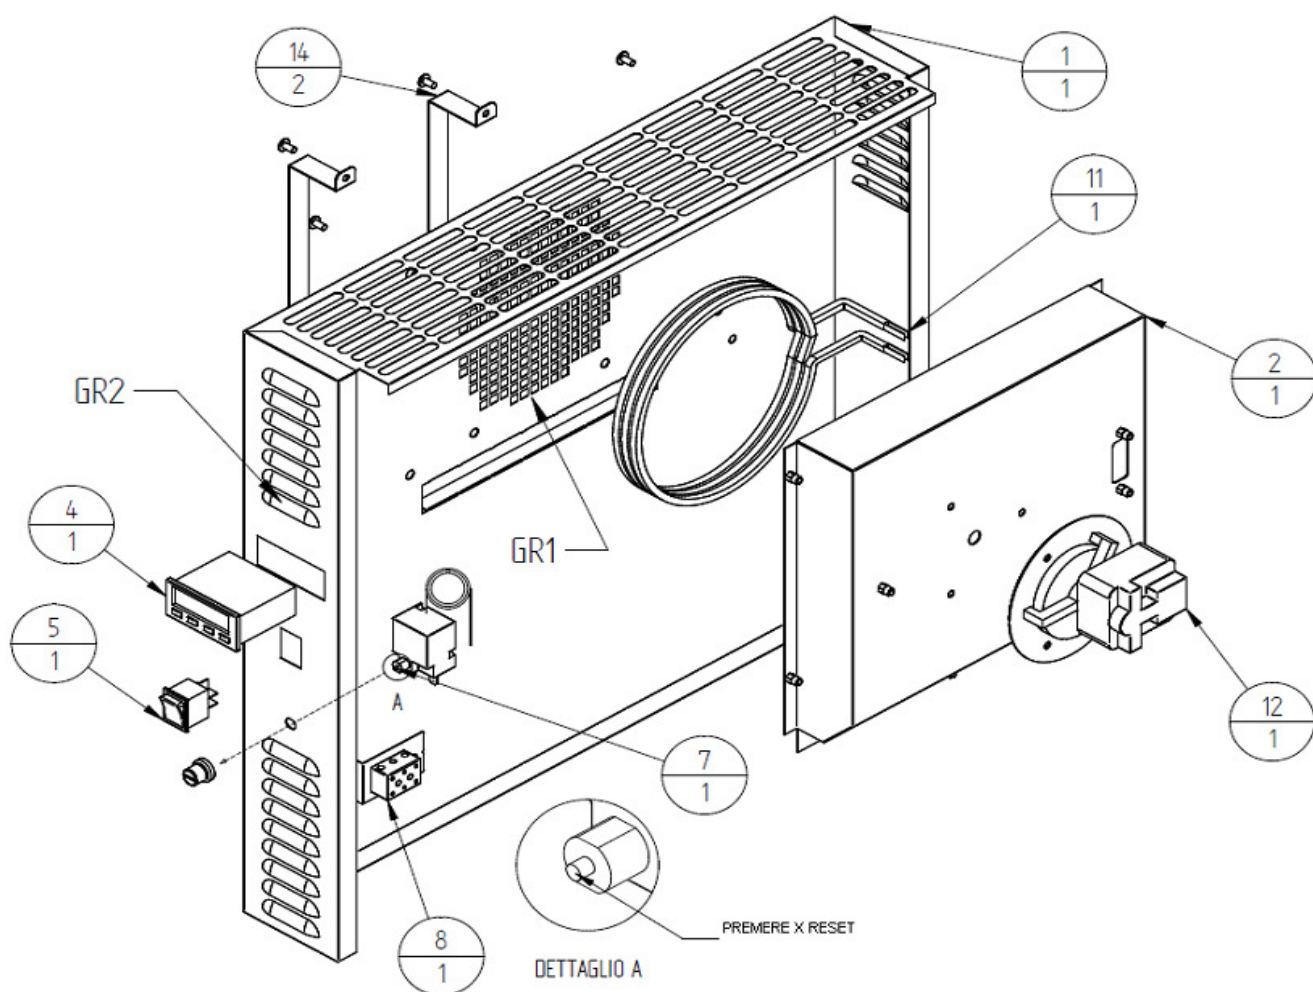

Beheizung - Digital Thermostat

ERSATZTEILLISTE

- DIGIT EVK401 Temperaturregler (Thermostat)
  Code MC2869305
- Rotary-Temperaturregelung
  + Code MC2869301 MC2869302
- Widerstandsheizung
  Code 195TL100
- Grünes Licht schalten
  Code MC2869600-AIR
- Fan • Hot Luftverteilung
  Code 195TL110
- Sicherheitsthermostat
  Code MC2869400

NUMBER	CODE	QTY
1	PR100059	1
2	TL000234-01	1
4	MC2869305	1
5	MC2869600	1
7	MC2869400	1
8	MC2860500	1
11	195TL100	1
12	195TL100	1
14	PR100063	2