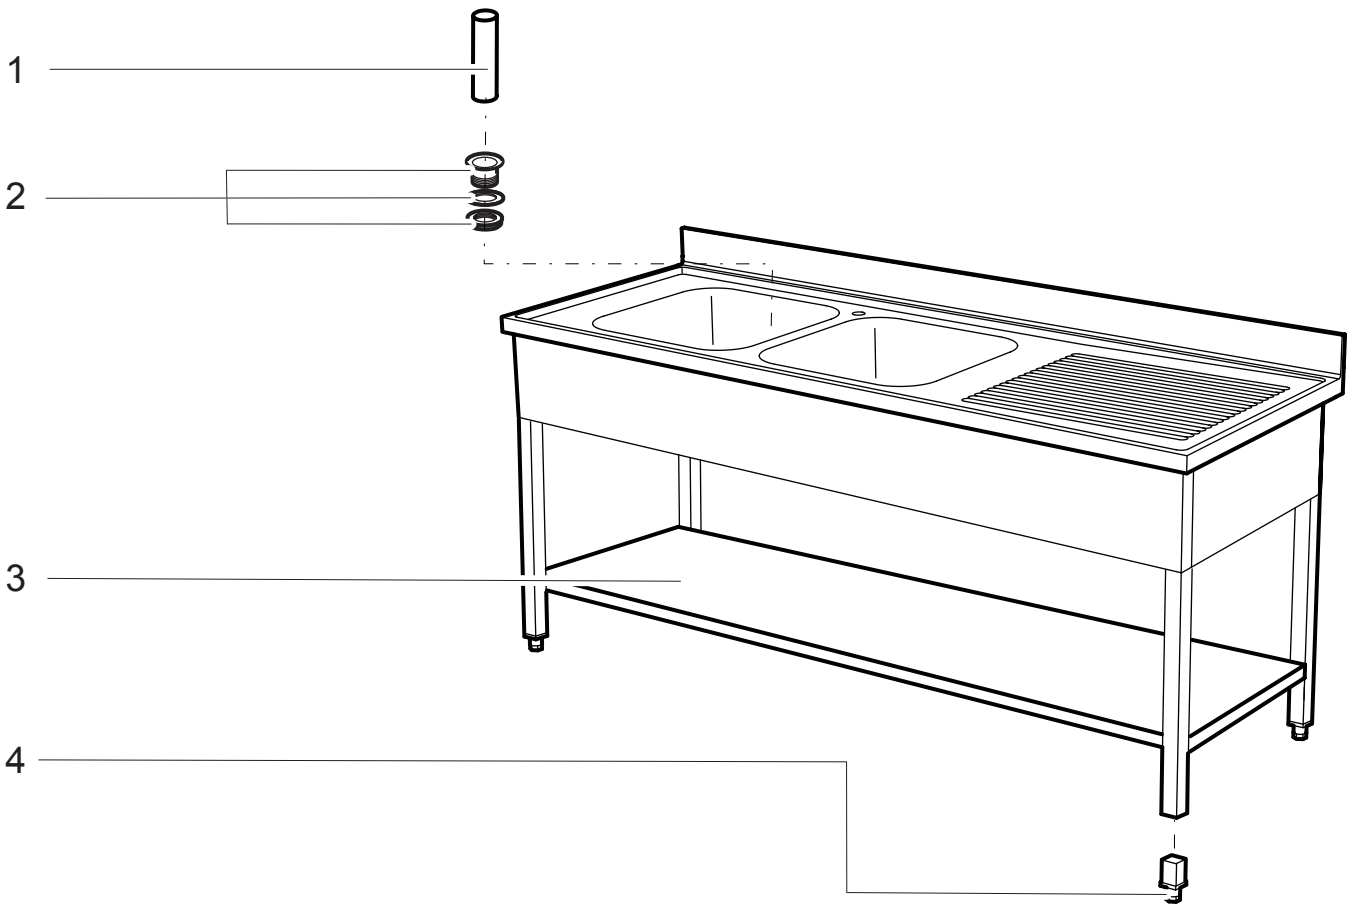

**Edelstahlmöbel
Spültisch, 1 Becken**

Artikel-Nr. 941017, 941018
(9F9M9276, 9F9M9246)

Explosionszeichnung / Ersatzteile

**LAVATOI SU GAMBE
SINK UNITS ON LEGS**

**Indice:
Index:**

Pag:	2	Disegni	Drawings
Pag:	3	Codici ricambio	Spare part list
Pag:	4	Codici di prodotto	Product number codes

LISTA CODICI PRODOTTO FINITO

LIST OF PRODUCT NUMBER CODES

PROFONDITA' - DEPTH 600 mm

PNC ->	To PNC	DESCRIZIONE	DESCRIPTION
		TAVOLI SU GAMBE	TABLES ON LEGS
9P8000	9P8014	TAVOLO SU GAMBE	TABLE ON LEGS
9P8020	9P8034	TAVOLO SU GAMBE CON ALZATINA	TABLE ON LEGS WITH UPSTAND
9P8038	-	TAVOLO SU GAMBE AD ANGOLO	CORNER TABLE ON LEGS
		TAVOLI SU GAMBE CON RIPIANO	TABLES ON LEGS WITH SHELF
9P8400	9P8414	TAVOLO SU GAMBE	TABLE ON LEGS
9P8420	9P8434	TAVOLO SU GAMBE CON ALZATINA	TABLE ON LEGS WITH UPSTAND
		TAVOLI SU GAMBE CON VASCA	TABLES ON LEGS WITH BOWL
9P8080	9P8088	TAVOLO SU GAMBE CON VASCA	TABLE ON LEGS WITH BOWL
		TAVOLI SU GAMBE CON VASCA E FORO	TABLES ON LEGS WITH BOWL AND HOLE
9P8090	9P8098	TAVOLO SU GAMBE CON VASCA E FORO	TABLE ON LEGS WITH BOWL AND HOLE
		LAVATOI SU GAMBE	SINK UNITS ON LEGS
9M8900	9M8908	LAVATOIO SU GAMBE CON 1 VASCA	SINK UNIT ON LEGS WITH 1 BOWL
9M8911	9M8916	LAVATOIO SU GAMBE CON 2 VASCHE	SINK UNIT ON LEGS WITH 2 BOWLS
9M8931	-	LAVATOIO SU GAMBE CON 2 VASCHE	SINK UNIT ON LEGS WITH 2 BOWLS
		LAVATOI SU GAMBE AD INSERIMENTO LAVASTOVIGLIE	SINK UNITS ON LEGS FOR DISHWASHERS MACHINES
9M8920	9M8923	LAVATOIO AD INSERIMENTO CON 1 VASCA	SINK UNIT FOR DISHWASHERS WITH 1 BOWL
9M8924	9M8927	LAVATOIO AD INSERIMENTO CON 2 VASCA	SINK UNIT FOR DISHWASHERS WITH 2 BOWLS