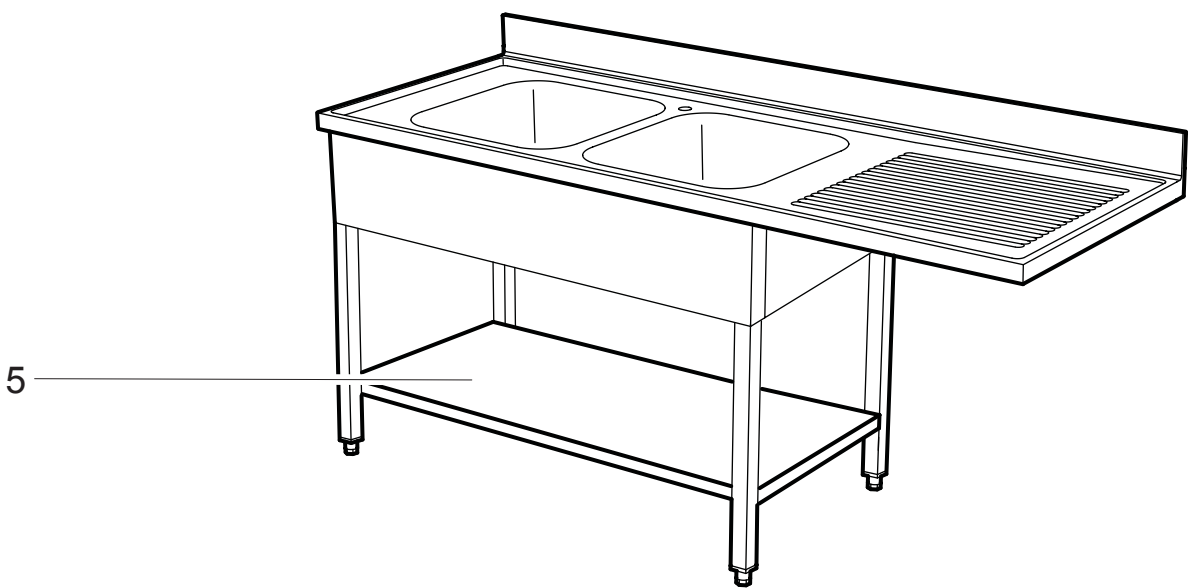

**Edelstahlmöbel
Spültisch, 1 Becken**

Artikel-Nr. 941017, 941018
(9F9M9276, 9F9M9246)

Explosionszeichnung / Ersatzteile

**LAVATOI SU GAMBE
SINK UNITS ON LEGS**

**Indice:
Index:**

Pag:	2	Disegni	Drawings
Pag:	3	Codici ricambio	Spare part list
Pag:	4	Codici di prodotto	Product number codes

LISTA CODICI PRODOTTO FINITO

LIST OF PRODUCT NUMBER CODES

PROFONDITA' - DEPTH 600 mm

PNC ->	To PNC	DESCRIZIONE	DESCRIPTION
		TAVOLI SU GAMBE	TABLES ON LEGS
9P8000	9P8014	TAVOLO SU GAMBE	TABLE ON LEGS
9P8020	9P8034	TAVOLO SU GAMBE CON ALZATINA	TABLE ON LEGS WITH UPSTAND
9P8038	-	TAVOLO SU GAMBE AD ANGOLO	CORNER TABLE ON LEGS
		TAVOLI SU GAMBE CON RIPIANO	TABLES ON LEGS WITH SHELF
9P8400	9P8414	TAVOLO SU GAMBE	TABLE ON LEGS
9P8420	9P8434	TAVOLO SU GAMBE CON ALZATINA	TABLE ON LEGS WITH UPSTAND
		TAVOLI SU GAMBE CON VASCA	TABLES ON LEGS WITH BOWL
9P8080	9P8088	TAVOLO SU GAMBE CON VASCA	TABLE ON LEGS WITH BOWL
		TAVOLI SU GAMBE CON VASCA E FORO	TABLES ON LEGS WITH BOWL AND HOLE
9P8090	9P8098	TAVOLO SU GAMBE CON VASCA E FORO	TABLE ON LEGS WITH BOWL AND HOLE
		LAVATOI SU GAMBE	SINK UNITS ON LEGS
9M8900	9M8908	LAVATOIO SU GAMBE CON 1 VASCA	SINK UNIT ON LEGS WITH 1 BOWL
9M8911	9M8916	LAVATOIO SU GAMBE CON 2 VASCHE	SINK UNIT ON LEGS WITH 2 BOWLS
9M8931	-	LAVATOIO SU GAMBE CON 2 VASCHE	SINK UNIT ON LEGS WITH 2 BOWLS
		LAVATOI SU GAMBE AD INSERIMENTO LAVASTOVIGLIE	SINK UNITS ON LEGS FOR DISHWASHERS MACHINES
9M8920	9M8923	LAVATOIO AD INSERIMENTO CON 1 VASCA	SINK UNIT FOR DISHWASHERS WITH 1 BOWL
9M8924	9M8927	LAVATOIO AD INSERIMENTO CON 2 VASCA	SINK UNIT FOR DISHWASHERS WITH 2 BOWLS