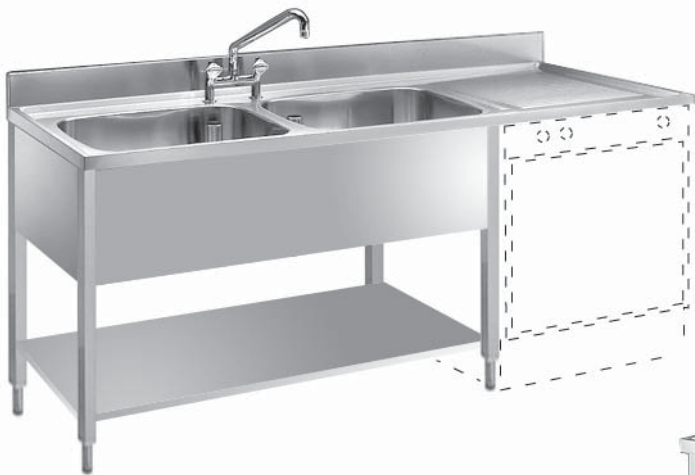

**Edelstahlmöbel
Spültisch, 1 Becken**

Artikel-Nr. 941017, 941018
(9F9M9276, 9F9M9246)

Explosionszeichnung / Ersatzteile

**LAVATOI SU GAMBE
SINK UNITS ON LEGS**

**Indice:
Index:**

Pag:	2	Disegni	Drawings
Pag:	3	Codici ricambio	Spare part list
Pag:	4	Codici di prodotto	Product number codes

LISTA CODICI PRODOTTO FINITO

LIST OF PRODUCT NUMBER CODES

PROFONDITA' - DEPTH 600 mm

PNC ->	To PNC	DESCRIZIONE	DESCRIPTION
		TAVOLI SU GAMBE	TABLES ON LEGS
9P8000	9P8014	TAVOLO SU GAMBE	TABLE ON LEGS
9P8020	9P8034	TAVOLO SU GAMBE CON ALZATINA	TABLE ON LEGS WITH UPSTAND
9P8038	-	TAVOLO SU GAMBE AD ANGOLO	CORNER TABLE ON LEGS
		TAVOLI SU GAMBE CON RIPIANO	TABLES ON LEGS WITH SHELF
9P8400	9P8414	TAVOLO SU GAMBE	TABLE ON LEGS
9P8420	9P8434	TAVOLO SU GAMBE CON ALZATINA	TABLE ON LEGS WITH UPSTAND
		TAVOLI SU GAMBE CON VASCA	TABLES ON LEGS WITH BOWL
9P8080	9P8088	TAVOLO SU GAMBE CON VASCA	TABLE ON LEGS WITH BOWL
		TAVOLI SU GAMBE CON VASCA E FORO	TABLES ON LEGS WITH BOWL AND HOLE
9P8090	9P8098	TAVOLO SU GAMBE CON VASCA E FORO	TABLE ON LEGS WITH BOWL AND HOLE
		LAVATOI SU GAMBE	SINK UNITS ON LEGS
9M8900	9M8908	LAVATOIO SU GAMBE CON 1 VASCA	SINK UNIT ON LEGS WITH 1 BOWL
9M8911	9M8916	LAVATOIO SU GAMBE CON 2 VASCHE	SINK UNIT ON LEGS WITH 2 BOWLS
9M8931	-	LAVATOIO SU GAMBE CON 2 VASCHE	SINK UNIT ON LEGS WITH 2 BOWLS
		LAVATOI SU GAMBE AD INSERIMENTO LAVASTOVIGLIE	SINK UNITS ON LEGS FOR DISHWASHERS MACHINES
9M8920	9M8923	LAVATOIO AD INSERIMENTO CON 1 VASCA	SINK UNIT FOR DISHWASHERS WITH 1 BOWL
9M8924	9M8927	LAVATOIO AD INSERIMENTO CON 2 VASCA	SINK UNIT FOR DISHWASHERS WITH 2 BOWLS