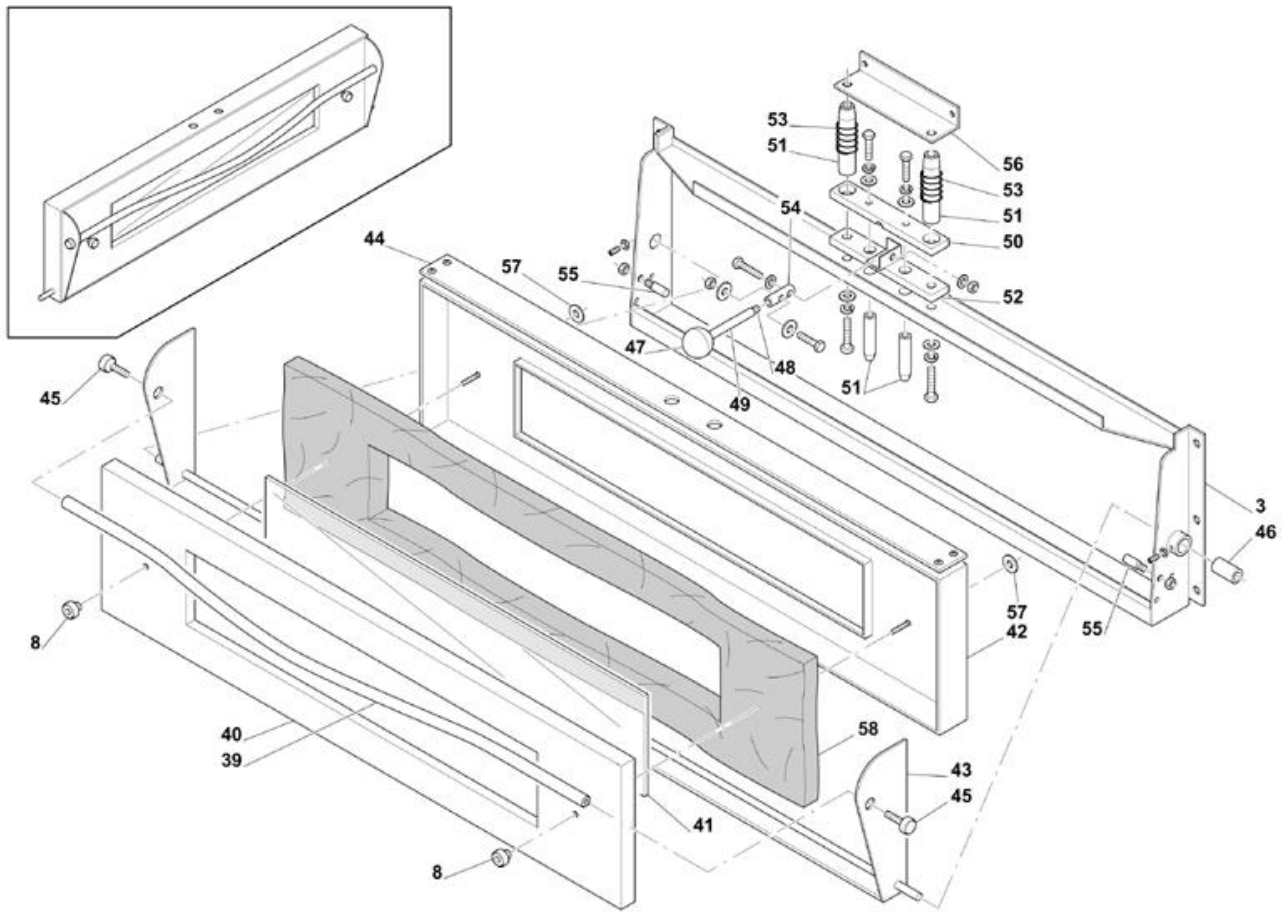

-
- 1 Supporti forno
 - 2 Pannelli forno elettrico
 - 3 Nastro trasportatore
 - 4 Porta frontale
 - 5 Diffusori aria
 - 6 Chiusura camera elettrico
 - 7 Pannello comandi elettrico

Pos	Codice	Descrizione	notes	
0001	SR325	COMPL. GAMBA SUPP. TLV50+75		
0002	SR319	TRAVERSA SUPP. TLV75		
0002	SR320	TRAVERSA SUPP. TLV50		
0003	AC080	RUOTA D. 125 + FRENO		
0004	AC068	RUOTA D. 125 + S/FRENO		

Pos	Codice	Descrizione	notes	
0018	AD236	NOTTOLINO CENT. TLV 75(6)-TLV 50(4) PULLEY		
0019	AD237	NOTTOLINO LATERALE		
0020	SR114	RONDELLA ALBERO CONDOTTO		
0021	MC047	ANELLO SEEGER D.17		
0022	KF144	ALBERO CONDOTTO TLV 75		
0022	KF153	ALBERO CONDOTTO TLV 50		
0023	KF146	TONDO TELAIO NAS. TLV 75(5)-TLV 50(4) FASTEN		
0024	KF147	CORONA Z111/2D TLV 75(4)-TLV 50(3) CROWN		
0025	KF145	ALBERO TRASMISSIONE TVL/75 SHAFT		
0025	KF154	ALBERO TRASMISSIONE TVL/50 SHAFT		
0026	SR054	ANG.FERMA PIZZA TUNNEL TLV/50		
0026	SR109	ANGOLARE FERMA PIZZA TVL/75 ANGLE PROFILE		
0027	AC030	VOLANT.FISS.P.TEMP.ZP/22 M6X15		
0028	SR062	COMP. TELAIO NASTRO TVL/75 FRAMECOMP. TELAIO NASTRO TVL/50 FRAME		
0028	SR115	COMP. TELAIO NASTRO TVL/75 FRAMECOMP. TELAIO NASTRO TVL/50 FRAME		
0029	SR053	LECCARDA TUNNEL TLV50		
0029	SR102	LECCARDA TVL/75 PLATE		
0030	AL295	NASTRO H.750 MM(11M)TLV75 303M		
0030	AL296	NASTRO H.500 MM(7M)TLV50 303M		
0031	KE301	SUPP.UNI KFL001(CUSCINETTO)TLV		
0032	KE304	CALOTTA CHIUSA CAP		
0033	KF130	GIUNTO TRASMISSIONE JOINT		
0034	KD086	RID.WM26/P622 360+MOT.TLV5075		
0035	SR142	STAFFA MOTORIDUTTORE FLASK		
0036	SR382	STAFFA A SERRAGGIO NASTRO FLASK		
0037	SR383	STAFFA B SERRAGGIO NASTRO TLV		
0038	MD052	GRANO C/PUNTA M6X16 INOX 5927		