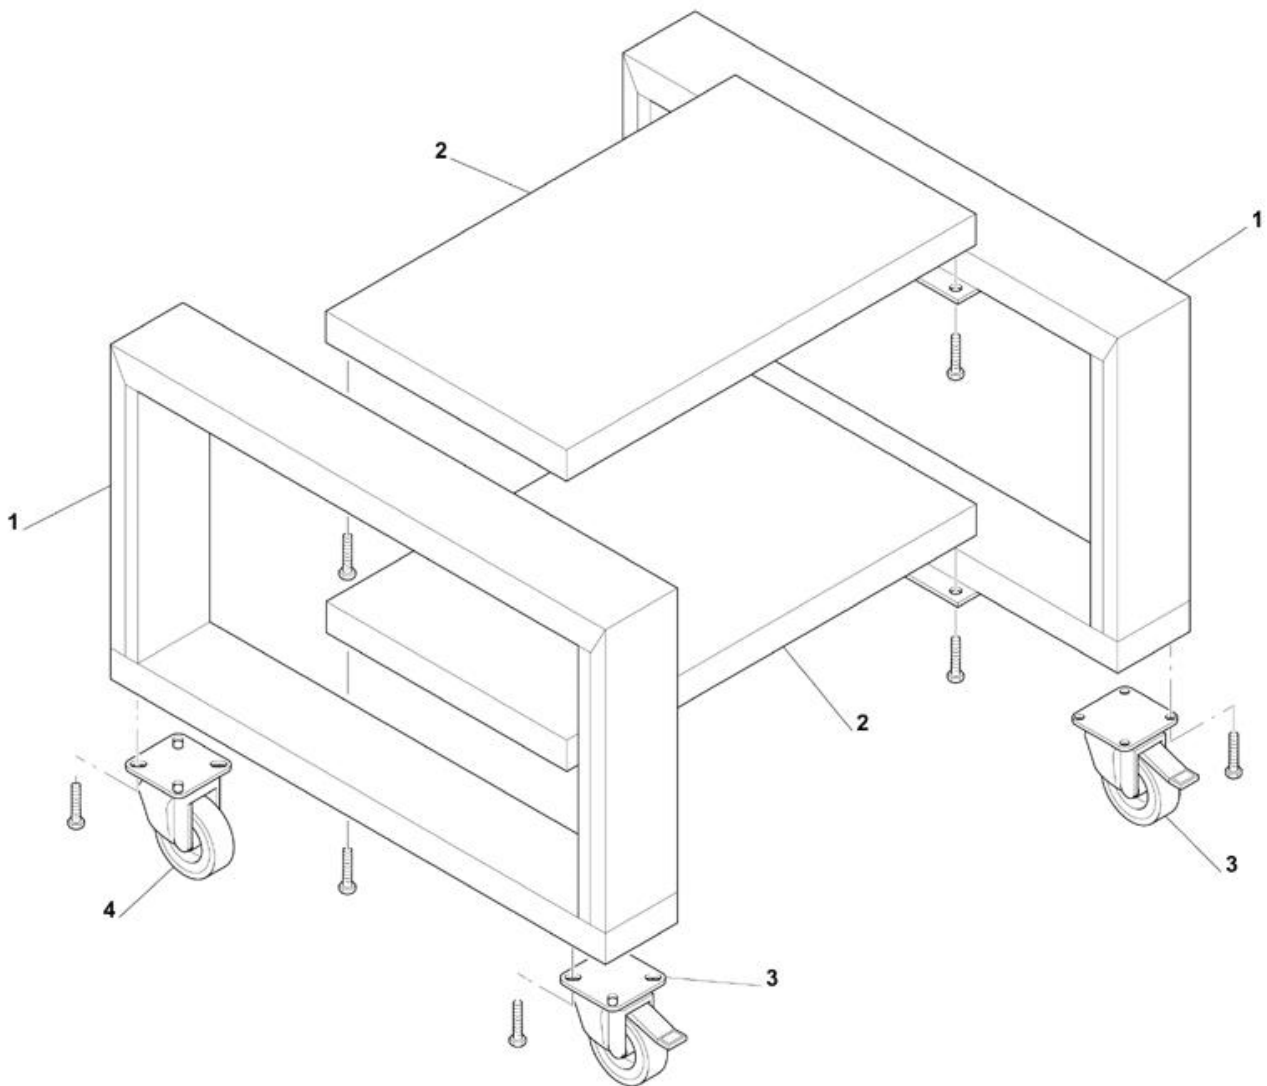

-
- 1 Supporti forno
 - 2 Pannelli forno elettrico
 - 3 Nastro trasportatore
 - 4 Porta frontale
 - 5 Diffusori aria
 - 6 Chiusura camera elettrico
 - 7 Pannello comandi elettrico

Pos	Codice	Descrizione	notes	
0001	SR325	COMPL. GAMBA SUPP. TLV50+75		
0002	SR319	TRAVERSA SUPP. TLV75		
0002	SR320	TRAVERSA SUPP. TLV50		
0003	AC080	RUOTA D. 125 + FRENO		
0004	AC068	RUOTA D. 125 + S/FRENO		

Pos	Codice	Descrizione	notes	
0001	SR255	LATERALE CERNIERA DX		
0002	SR259	LATERALE CERNIERA SX		
0003	SR244	COMPL. TELAIO CERNIERA		
0004	SR079	RIBASSA CAMERA TLV/50		
0004	SR154	RIBASSA CAMERA TLV/75		
0005	SR068	COMP.CAPPA SOPRA NASTRO TLV/50		
0005	SR265	COMP.CAPPA SOPRA NASTRO TLV/75		
0006	SR258	C.CAPPA SOPRAPORTA TLV/75+50		
0007	MD124	GRANO 6X35 C/PUNTA		
0008	QST03	VOLANTINO PORTA		
0009	SR532	COPERCHIO TLV 50		
0009	SR533	COPERCHIO TLV/75		
0010	SR281	SCHIENALE TLV/75-50		
0011	SR150	COMP. TELAIO COMANDI		
0012	SR141	PANN. DX SCATOLA COMANDI		
0013	SR160	TARGA COMANDIC/VIS.		
0014	SR148	BATTUTA SUPERIORE		
0075	SR246	BATTUTA LATERALE DX		
0076	SR339	BATTUTA LATERALE SX		
0082	SR147	BATTUTA INF. TLV50+75		