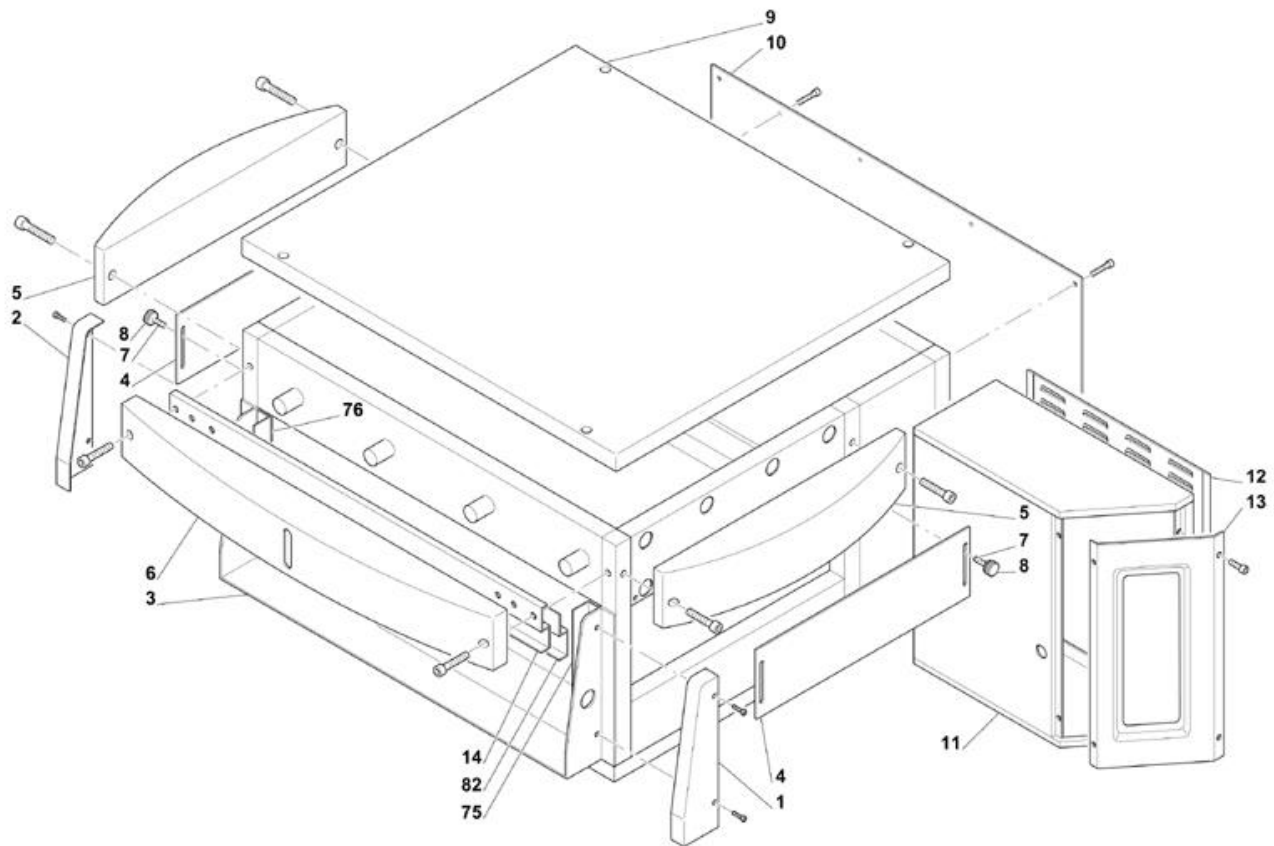

-
- 1 Supporti forno
 - 2 Pannelli forno elettrico
 - 3 Nastro trasportatore
 - 4 Porta frontale
 - 5 Diffusori aria
 - 6 Chiusura camera elettrico
 - 7 Pannello comandi elettrico

Pos	Codice	Descrizione	notes	
0001	SR325	COMPL. GAMBA SUPP. TLV50+75		
0002	SR319	TRAVERSA SUPP. TLV75		
0002	SR320	TRAVERSA SUPP. TLV50		
0003	AC080	RUOTA D. 125 + FRENO		
0004	AC068	RUOTA D. 125 + S/FRENO		

Pos	Codice	Descrizione	notes	
0018	AD236	NOTTOLINO CENT. TLV 75(6)-TLV 50(4) PULLEY		
0019	AD237	NOTTOLINO LATERALE		
0020	SR114	RONDELLA ALBERO CONDOTTO		
0021	MC047	ANELLO SEEGER D.17		
0022	KF144	ALBERO CONDOTTO TLV 75		
0022	KF153	ALBERO CONDOTTO TLV 50		
0023	KF146	TONDO TELAIO NAS. TLV 75(5)-TLV 50(4) FASTEN		
0024	KF147	CORONA Z111/2D TLV 75(4)-TLV 50(3) CROWN		
0025	KF145	ALBERO TRASMISSIONE TVL/75 SHAFT		
0025	KF154	ALBERO TRASMISSIONE TVL/50 SHAFT		
0026	SR054	ANG.FERMA PIZZA TUNNEL TLV/50		
0026	SR109	ANGOLARE FERMA PIZZA TVL/75 ANGLE PROFILE		
0027	AC030	VOLANT.FISS.P.TEMP.ZP/22 M6X15		
0028	SR062	COMP. TELAIO NASTRO TVL/75 FRAMECOMP. TELAIO NASTRO TVL/50 FRAME		
0028	SR115	COMP. TELAIO NASTRO TVL/75 FRAMECOMP. TELAIO NASTRO TVL/50 FRAME		
0029	SR053	LECCARDA TUNNEL TLV50		
0029	SR102	LECCARDA TVL/75 PLATE		
0030	AL295	NASTRO H.750 MM(11M)TLV75 303M		
0030	AL296	NASTRO H.500 MM(7M)TLV50 303M		
0031	KE301	SUPP.UNI KFL001(CUSCINETTO)TLV		
0032	KE304	CALOTTA CHIUSA CAP		
0033	KF130	GIUNTO TRASMISSIONE JOINT		
0034	KD086	RID.WM26/P622 360+MOT.TLV5075		
0035	SR142	STAFFA MOTORIDUTTORE FLASK		
0036	SR382	STAFFA A SERRAGGIO NASTRO FLASK		
0037	SR383	STAFFA B SERRAGGIO NASTRO TLV		
0038	MD052	GRANO C/PUNTA M6X16 INOX 5927		