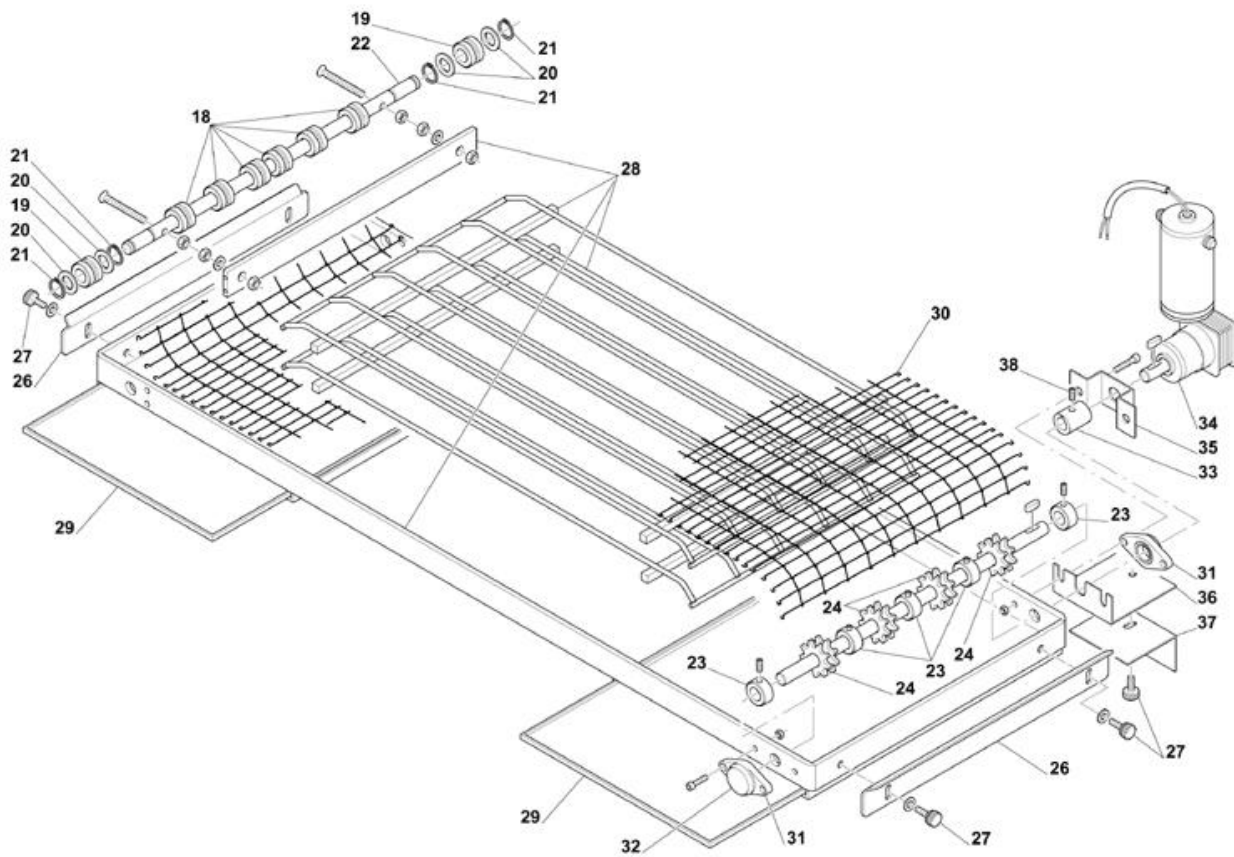

-
- 1 Supporti forno
 - 2 Pannelli forno elettrico
 - 3 Nastro trasportatore
 - 4 Porta frontale
 - 5 Diffusori aria
 - 6 Chiusura camera elettrico
 - 7 Pannello comandi elettrico

Pos	Codice	Descrizione	notes	
0001	SR325	COMPL. GAMBA SUPP. TLV50+75		
0002	SR319	TRAVERSA SUPP. TLV75		
0002	SR320	TRAVERSA SUPP. TLV50		
0003	AC080	RUOTA D. 125 + FRENO		
0004	AC068	RUOTA D. 125 + S/FRENO		

Pos	Codice	Descrizione	notes	
0018	AD236	NOTTOLINO CENT. TLV 75(6)-TLV 50(4) PULLEY		
0019	AD237	NOTTOLINO LATERALE		
0020	SR114	RONDELLA ALBERO CONDOTTO		
0021	MC047	ANELLO SEEGER D.17		
0022	KF144	ALBERO CONDOTTO TLV 75		
0022	KF153	ALBERO CONDOTTO TLV 50		
0023	KF146	TONDO TELAIO NAS. TLV 75(5)-TLV 50(4) FASTEN		
0024	KF147	CORONA Z111/2D TLV 75(4)-TLV 50(3) CROWN		
0025	KF145	ALBERO TRASMISSIONE TVL/75 SHAFT		
0025	KF154	ALBERO TRASMISSIONE TVL/50 SHAFT		
0026	SR054	ANG.FERMA PIZZA TUNNEL TLV/50		
0026	SR109	ANGOLARE FERMA PIZZA TVL/75 ANGLE PROFILE		
0027	AC030	VOLANT.FISS.P.TEMP.ZP/22 M6X15		
0028	SR062	COMP. TELAIO NASTRO TVL/75 FRAMECOMP. TELAIO NASTRO TVL/50 FRAME		
0028	SR115	COMP. TELAIO NASTRO TVL/75 FRAMECOMP. TELAIO NASTRO TVL/50 FRAME		
0029	SR053	LECCARDA TUNNEL TLV50		
0029	SR102	LECCARDA TVL/75 PLATE		
0030	AL295	NASTRO H.750 MM(11M)TLV75 303M		
0030	AL296	NASTRO H.500 MM(7M)TLV50 303M		
0031	KE301	SUPP.UNI KFL001(CUSCINETTO)TLV		
0032	KE304	CALOTTA CHIUSA CAP		
0033	KF130	GIUNTO TRASMISSIONE JOINT		
0034	KD086	RID.WM26/P622 360+MOT.TLV5075		
0035	SR142	STAFFA MOTORIDUTTORE FLASK		
0036	SR382	STAFFA A SERRAGGIO NASTRO FLASK		
0037	SR383	STAFFA B SERRAGGIO NASTRO TLV		
0038	MD052	GRANO C/PUNTA M6X16 INOX 5927		