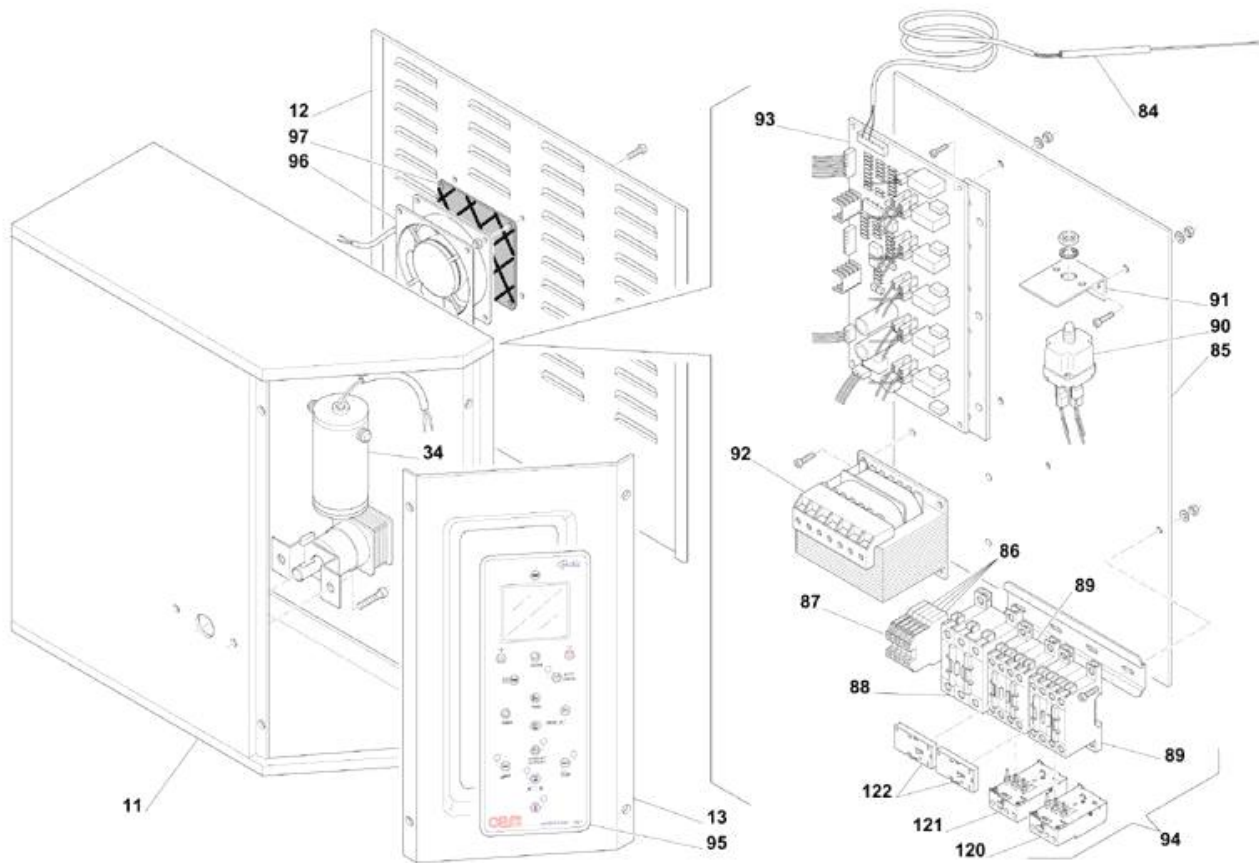

-
- 1 Supporti forno
 - 2 Pannelli forno elettrico
 - 3 Nastro trasportatore
 - 4 Porta frontale
 - 5 Diffusori aria
 - 6 Chiusura camera elettrico
 - 7 Pannello comandi elettrico

Pos	Codice	Descrizione	notes	
0001	SR325	COMPL. GAMBA SUPP. TLV50+75		
0002	SR319	TRAVERSA SUPP. TLV75		
0002	SR320	TRAVERSA SUPP. TLV50		
0003	AC080	RUOTA D. 125 + FRENO		
0004	AC068	RUOTA D. 125 + S/FRENO		

Pos	Codice	Descrizione	notes	
0003	SR244	COMPL. TELAIO CERNIERA		
0008	QST03	VOLANTINO PORTA		
0039	SR197	MANIGLIA SAGOM. + BOCCOLE		
0040	SR195	SERRAGGIO VETRO		
0041	AL287	VETRO P.CERAM.MM.825X190 SP.4		
0042	SR252	COMPL. FERMAVET. + DISTANZ.		
0043	SR199	COMPL. FIANCO FERMA PORTA		
0044	SR200	FERMAVETRO SUP.		
0045	AD256	NOTTOLINO FISS. MAN. PORTA		
0046	SR254	BOCCOLA OTTONE		
0047	50SCA73892	POMOLO		
0048	SR360	BARRA FILETTATA M8		
0049	SR361	TUBO LEVA SGANCIO TLV50/75		
0050	SR248	PIATTO A SGAN.-AGGAN. PORTA PLATE		
0051	SR249	PERNO B SGAN.-AGGAN. PORTA PLATE		
0052	SR298	COMPL. FULCRO LEVA		
0053	MD067	MOLLA AGGANCIO		
0054	SR262	PERNO FILETTATO D. 12x45		
0055	SR369	PERNO FERMA PORTA		
0056	SR338	STAFFA SERRAGGIO SGANCIO		
0057	MC134	RONDELLA M 6		
0058	AL300	GUARN.VETRO PORTA TLV50/75		

Pos	Codice	Descrizione	notes	Prezzo (EUR)
0060	SR033	C.DIFF.ARIA C/PL.TLV75G-C.75E		
0060	SR065	SR06510		
0061	SR116	SR11600		
0062	SR086	SR08610		
0062	SR366	SR36610		

Pos	Codice	Descrizione	notes	
0063	EE261	RESIST.W.9000 V230 TLV/75E		
0063	EE262	RESIST.W.6000 V.230 TLV/50E		
0064	ES307	GIRANTE De.310 Di.245 20P.DIR.		
0065	SR140	C.CHIUS.CAMERA TLV75-50 E+G		
0066	AL301	TRECCIA 12X12 X CHIUS.CAMERA		
0067	SR089	CHIUS.FORO SCARICO TLV50/75E		
0068	ES282	MOT.HP1/0,3F3 P4/6200-480V TLV		
0069	SR340	ALETTE DEVIAZ.ARIA TLV50-75		
0070	MC130	ROND.FISS.VENTOLA D.30/12,5		
0071	MB394	VITE FISS.VENTOLA M.12X1,5 SX		
0072	MC131	ROND.CONTACT 8(8,2X18X1,4)ZNT		
0073	MB395	VITE TE 6X55 UNI 5737 INOX		
0074	MC012	RANELLA PIANA D=6XD=18 INOX		