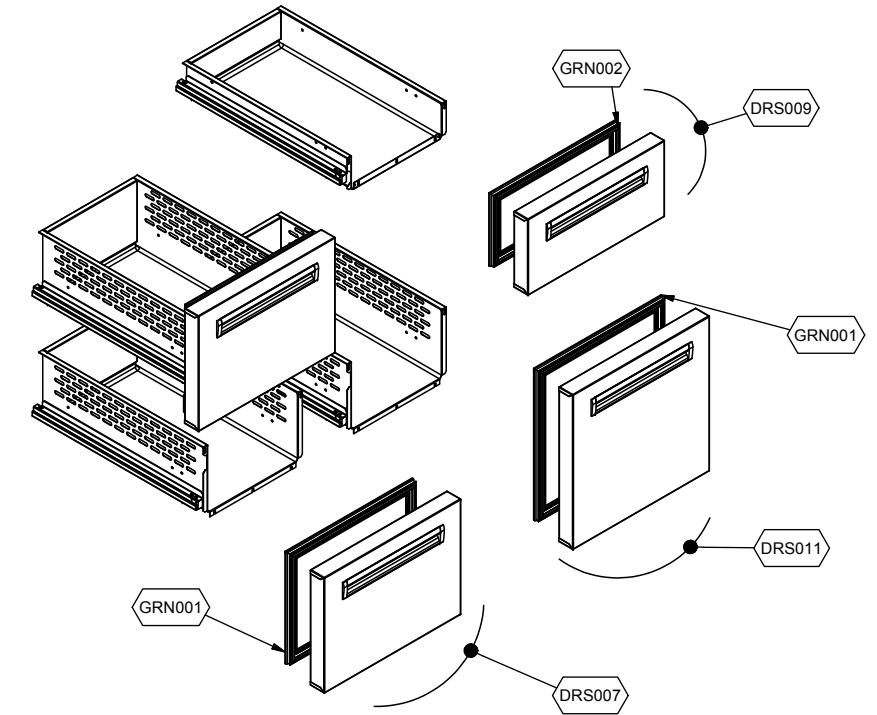

	PARAM.	OPTIONAL
⚡		
SCE001	TAR001	OPT

ST700

SB700

Exploded View

Validity: 08/04/2016

7SB72RP4NP002 TAV SPRING BIG 70 2 R TN S 1/2 G.GN 1 GR

ESP331 TAVOLI ST/SB/SP REM.-2/+7°C,

Ref. Drawing	Code	Description
AEV001	73670824	ASS.EVAP.NO VALV.TN 700 2/3P REM.T.SPRIN
CAN007	74708410	VASCHETTA GOCC.TERMOF.TRS 700 GRIGIA
EVA001	73648586	EVAPOR 3RX6T 3/8" 25X25 PASSO 4.5 X 525
FAN006	74847159	VENT.ADDA AA1282HB-AT 230V 50/60HZ 16W
HCB001	73632214	CAVO CALDO DOPPIO ISOL.SPRING BIG 2P
LAM032	72609522	LAM.VANO Q.E.BIG REMOTO T.SPRING
LAM033	72609448	FRONT.Q.E.REM. TSB T.SPRING
LBL001	70709292	ADESIVO EVX 8 TASTI NO MARCHIO REMOTO
PRL001	72607726	PROF.MOB.ORIZ.(PVC Y2BS) 2P T.SPRING
PRL002	72609282	PROF.MOB.VERT.(PVC Y2BS) TSB T.SPRING
PRL003	72609290	PROFILO MOB.MONT.VERT.(Y2BS) TSB.T.SPRIN
SCE001	SC700	SCH.ELET. MEKANO GREEN - ENERGY - SPRING
TAR001	RIF.TAR.I05	PARAMETRI TAVOLI SPRING TN
THE001	74700889	CENTR.EVCO EVX205 5RELE 8TASTI 50/60HZ
THE002	74700916	SONDA NTC IKE 3METRI -50/+105°
VLV001	74877104	VALVOLA TUB R404A MOD 068U2721 ORIF.2
WHE001	74702236	ASS.PIED.QUADRATO 40X40 REG.145-224
WIR001	73688788	ASS.Q.E. TGB REMOTO TAVOLI GREEN