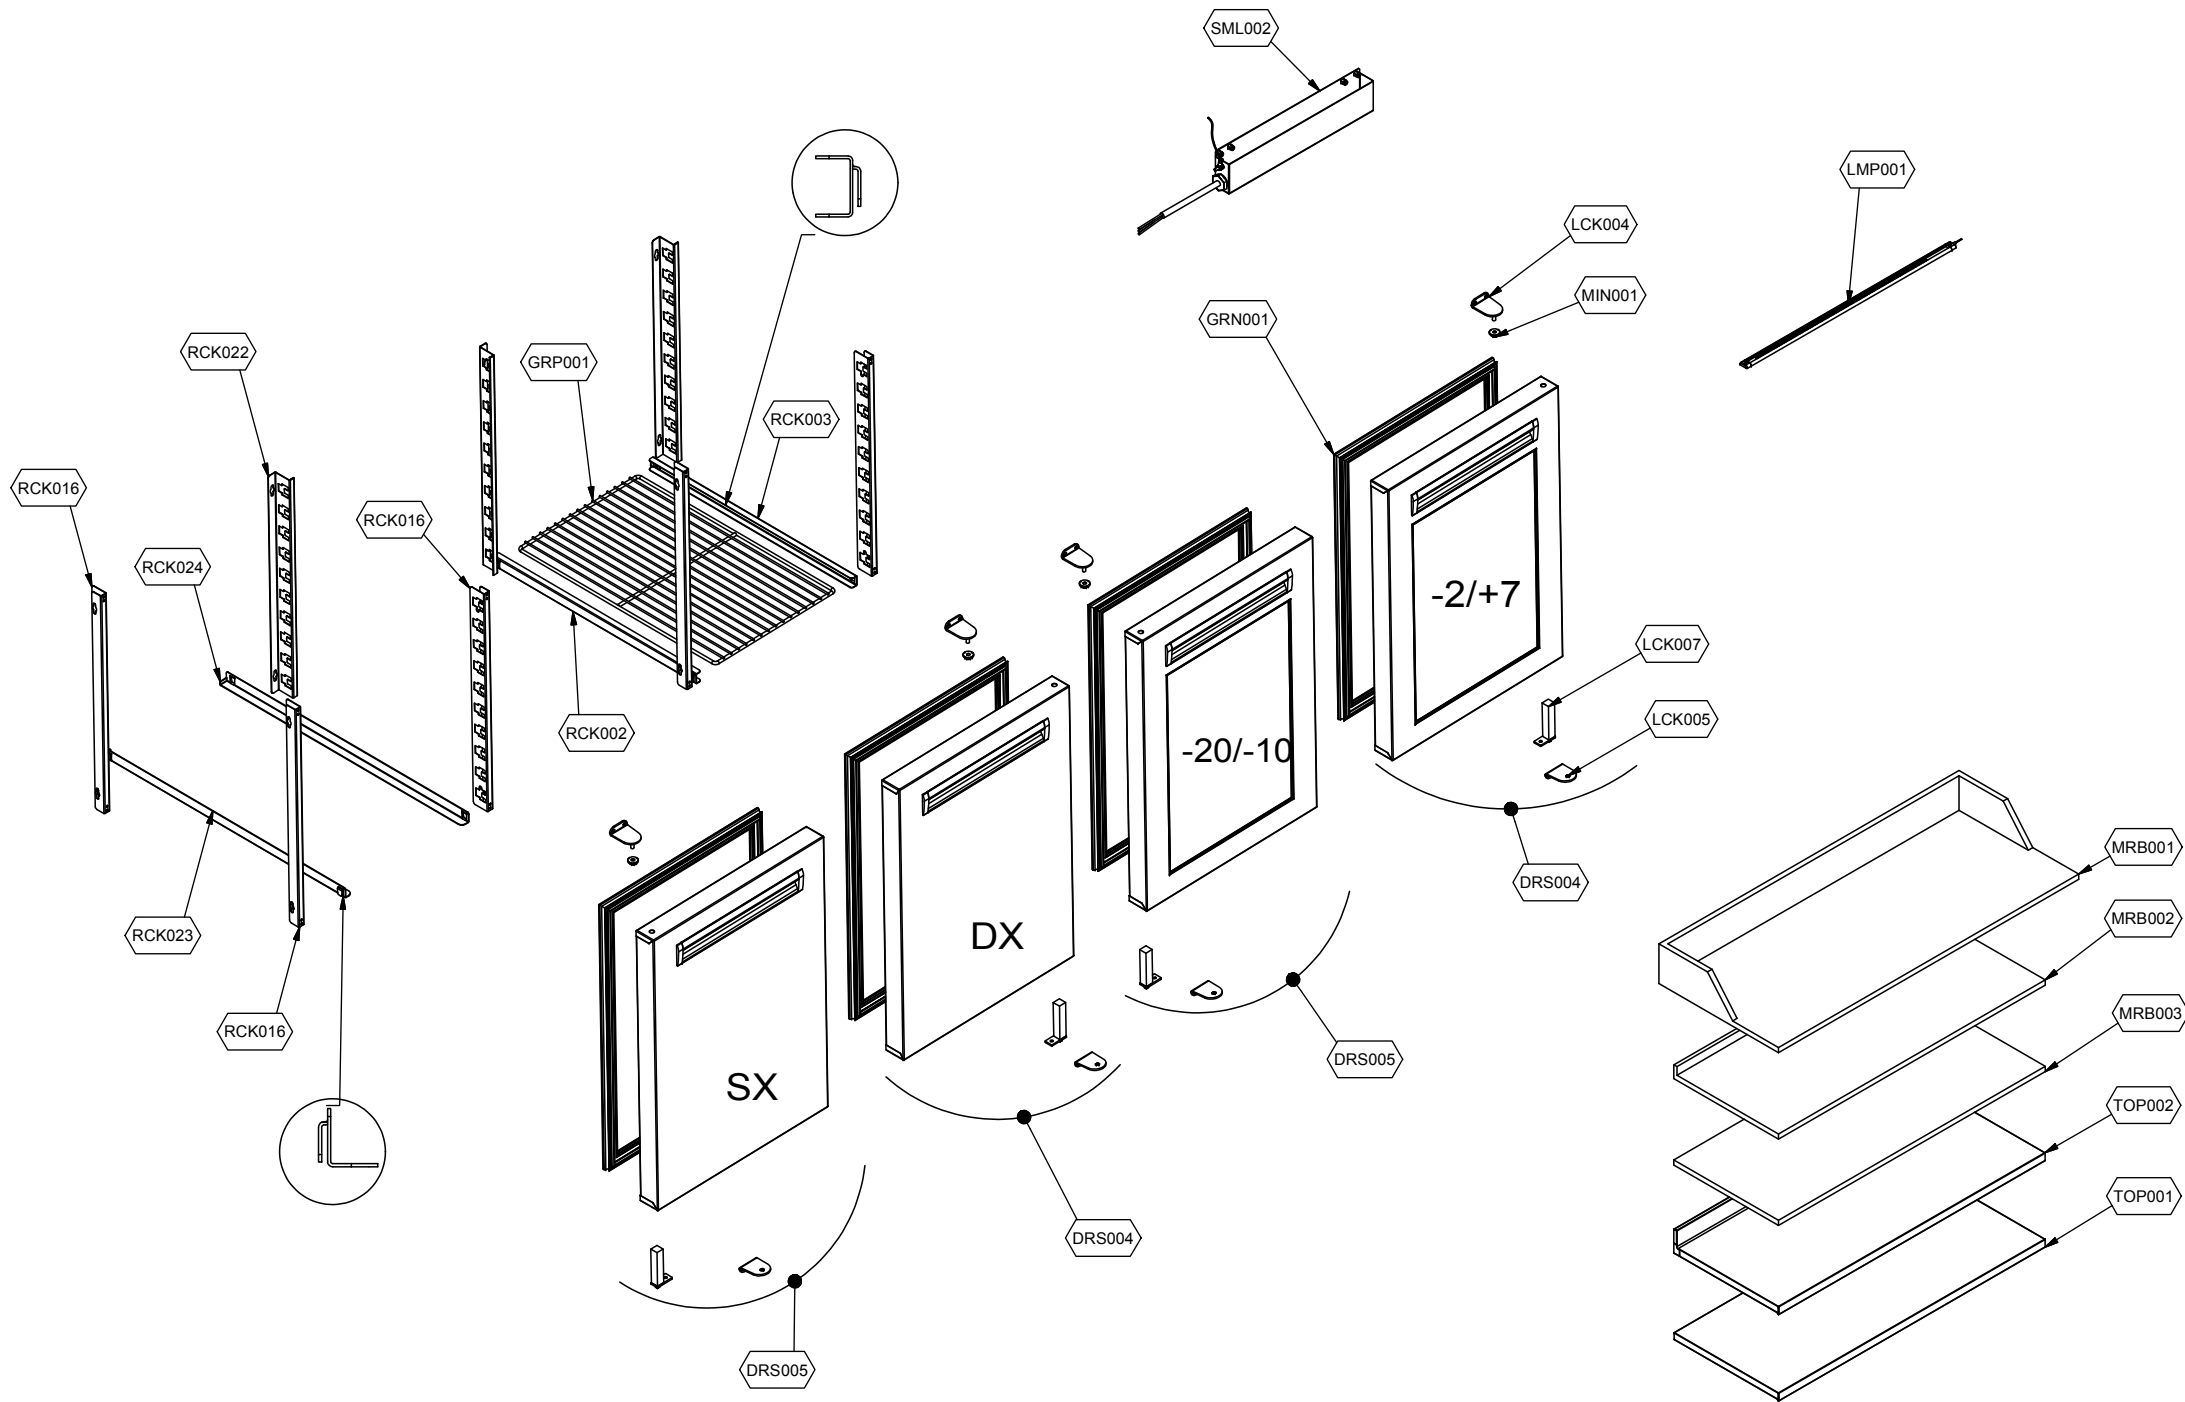

	PARAM.	OPTIONAL
⚡		
SCE001	TAR001	OPT

ST700

SB700

Exploded View

Validity: 08/04/2016

7SB72RP4NP002 TAV SPRING BIG 70 2 R TN S 1/2 G.GN 1 GR

ESP331 TAVOLI ST/SB/SP REM.-2/+7°C,

Ref. Drawing	Code	Description
AEV001	73670824	ASS.EVAP.NO VALV.TN 700 2/3P REM.T.SPRIN
CAN007	74708410	VASCHETTA GOCC.TERMOF.TRS 700 GRIGIA
EVA001	73648586	EVAPOR 3RX6T 3/8" 25X25 PASSO 4.5 X 525
FAN006	74847159	VENT.ADDA AA1282HB-AT 230V 50/60HZ 16W
HCB001	73632214	CAVO CALDO DOPPIO ISOL.SPRING BIG 2P
LAM032	72609522	LAM.VANO Q.E.BIG REMOTO T.SPRING
LAM033	72609448	FRONT.Q.E.REM. TSB T.SPRING
LBL001	70709292	ADESIVO EVX 8 TASTI NO MARCHIO REMOTO
PRL001	72607726	PROF.MOB.ORIZ.(PVC Y2BS) 2P T.SPRING
PRL002	72609282	PROF.MOB.VERT.(PVC Y2BS) TSB T.SPRING
PRL003	72609290	PROFILO MOB.MONT.VERT.(Y2BS) TSB.T.SPRIN
SCE001	SC700	SCH.ELET. MEKANO GREEN - ENERGY - SPRING
TAR001	RIF.TAR.I05	PARAMETRI TAVOLI SPRING TN
THE001	74700889	CENTR.EVCO EVX205 5RELE 8TASTI 50/60HZ
THE002	74700916	SONDA NTC IKE 3METRI -50/+105°
VLV001	74877104	VALVOLA TUB R404A MOD 068U2721 ORIF.2
WHE001	74702236	ASS.PIED.QUADRATO 40X40 REG.145-224
WIR001	73688788	ASS.Q.E. TGB REMOTO TAVOLI GREEN