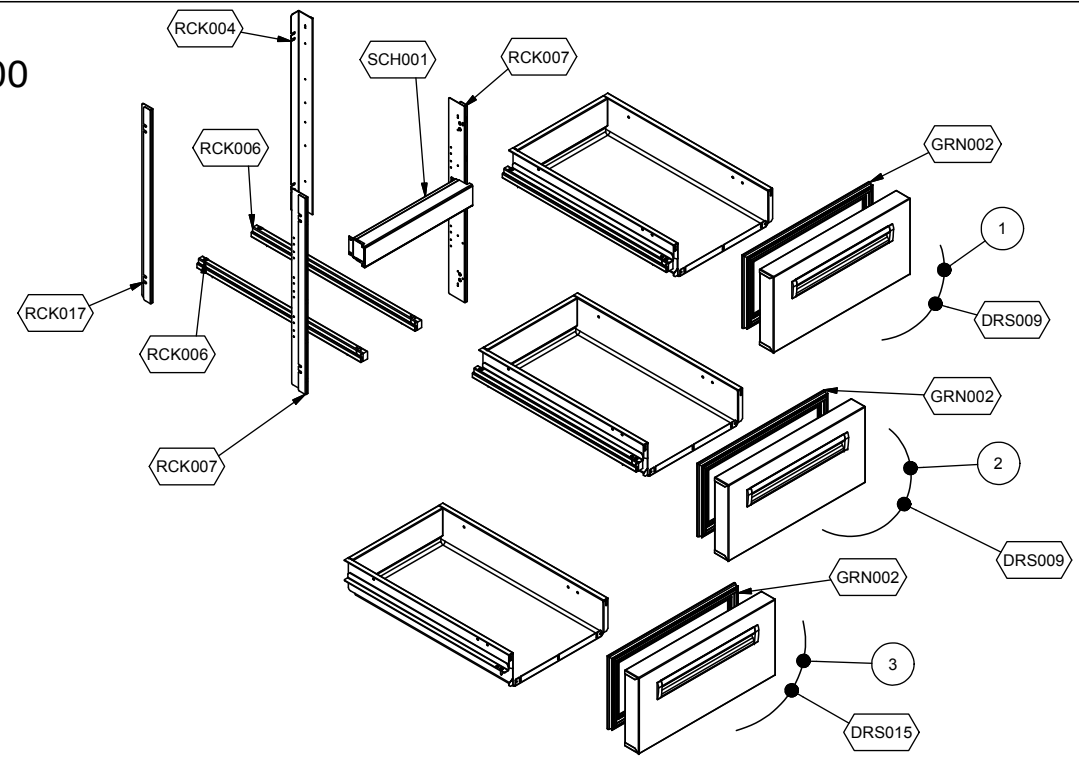

	PARAM.	OPTIONAL
⚡		
SCE001	TAR001	OPT

ST700

SB700

Exploded View

Validity: 08/04/2016

7SB72RP4NP002 TAV SPRING BIG 70 2 R TN S 1/2 G.GN 1 GR

ESP331 TAVOLI ST/SB/SP REM.-2/+7°C,

Ref. Drawing	Code	Description
AEV001	73670824	ASS.EVAP.NO VALV.TN 700 2/3P REM.T.SPRIN
CAN007	74708410	VASCHETTA GOCC.TERMOF.TRS 700 GRIGIA
EVA001	73648586	EVAPOR 3RX6T 3/8" 25X25 PASSO 4.5 X 525
FAN006	74847159	VENT.ADDA AA1282HB-AT 230V 50/60HZ 16W
HCB001	73632214	CAVO CALDO DOPPIO ISOL.SPRING BIG 2P
LAM032	72609522	LAM.VANO Q.E.BIG REMOTO T.SPRING
LAM033	72609448	FRONT.Q.E.REM. TSB T.SPRING
LBL001	70709292	ADESIVO EVX 8 TASTI NO MARCHIO REMOTO
PRL001	72607726	PROF.MOB.ORIZ.(PVC Y2BS) 2P T.SPRING
PRL002	72609282	PROF.MOB.VERT.(PVC Y2BS) TSB T.SPRING
PRL003	72609290	PROFILO MOB.MONT.VERT.(Y2BS) TSB.T.SPRIN
SCE001	SC700	SCH.ELET. MEKANO GREEN - ENERGY - SPRING
TAR001	RIF.TAR.I05	PARAMETRI TAVOLI SPRING TN
THE001	74700889	CENTR.EVCO EVX205 5RELE 8TASTI 50/60HZ
THE002	74700916	SONDA NTC IKE 3METRI -50/+105°
VLV001	74877104	VALVOLA TUB R404A MOD 068U2721 ORIF.2
WHE001	74702236	ASS.PIED.QUADRATO 40X40 REG.145-224
WIR001	73688788	ASS.Q.E. TGB REMOTO TAVOLI GREEN