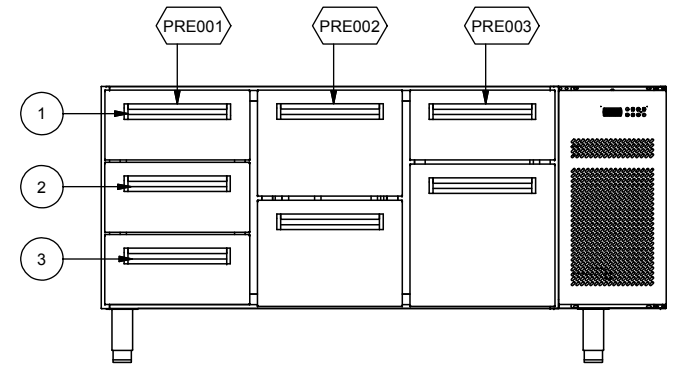

cookmax+

start!

Kühlung Kühltisch

Artikel-Nr.

90613031 (7SB72RP4NP002 / SPRINGBIG702TN/S R S 1/2)

Explosionszeichnung / Ersatzteile

Bitte bei Ersatzteilbestellung immer Artikelnummer und Seriennummer mit angeben!

	PARAM.	OPTIONAL
⚡		
SCE001	TAR001	OPT

ST700

SB700

Exploded View

Validity: 08/04/2016

7SB72RP4NP002 TAV SPRING BIG 70 2 R TN S 1/2 G.GN 1 GR

ESP331 TAVOLI ST/SB/SP REM.-2/+7°C,

Ref. Drawing	Code	Description
AEV001	73670824	ASS.EVAP.NO VALV.TN 700 2/3P REM.T.SPRIN
CAN007	74708410	VASCHETTA GOCC.TERMOF.TRS 700 GRIGIA
EVA001	73648586	EVAPOR 3RX6T 3/8" 25X25 PASSO 4.5 X 525
FAN006	74847159	VENT.ADDA AA1282HB-AT 230V 50/60HZ 16W
HCB001	73632214	CAVO CALDO DOPPIO ISOL.SPRING BIG 2P
LAM032	72609522	LAM.VANO Q.E.BIG REMOTO T.SPRING
LAM033	72609448	FRONT.Q.E.REM. TSB T.SPRING
LBL001	70709292	ADESIVO EVX 8 TASTI NO MARCHIO REMOTO
PRL001	72607726	PROF.MOB.ORIZ.(PVC Y2BS) 2P T.SPRING
PRL002	72609282	PROF.MOB.VERT.(PVC Y2BS) TSB T.SPRING
PRL003	72609290	PROFILO MOB.MONT.VERT.(Y2BS) TSB.T.SPRIN
SCE001	SC700	SCH.ELET. MEKANO GREEN - ENERGY - SPRING
TAR001	RIF.TAR.I05	PARAMETRI TAVOLI SPRING TN
THE001	74700889	CENTR.EVCO EVX205 5RELE 8TASTI 50/60HZ
THE002	74700916	SONDA NTC IKE 3METRI -50/+105°
VLV001	74877104	VALVOLA TUB R404A MOD 068U2721 ORIF.2
WHE001	74702236	ASS.PIED.QUADRATO 40X40 REG.145-224
WIR001	73688788	ASS.Q.E. TGB REMOTO TAVOLI GREEN