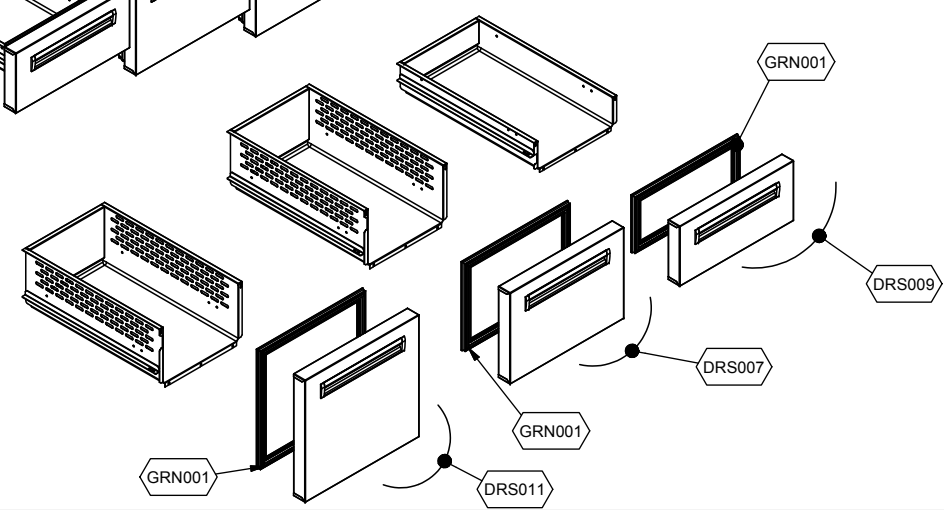

cookmax+

start!

Kühlung Kühltisch

Artikel-Nr.

90613031 (7SB72RP4NP002 / SPRINGBIG702TN/S R S 1/2)

Explosionszeichnung / Ersatzteile

Bitte bei Ersatzteilbestellung immer Artikelnummer und Seriennummer mit angeben!

	PARAM.	OPTIONAL
⚡		
SCE001	TAR001	OPT

ST700

SB700

Exploded View

Validity: 08/04/2016

7SB72RP4NP002 TAV SPRING BIG 70 2 R TN S 1/2 G.GN 1 GR

ESP331 TAVOLI ST/SB/SP REM.-2/+7°C,

Ref. Drawing	Code	Description
AEV001	73670824	ASS.EVAP.NO VALV.TN 700 2/3P REM.T.SPRIN
CAN007	74708410	VASCHETTA GOCC.TERMOF.TRS 700 GRIGIA
EVA001	73648586	EVAPOR 3RX6T 3/8" 25X25 PASSO 4.5 X 525
FAN006	74847159	VENT.ADDA AA1282HB-AT 230V 50/60HZ 16W
HCB001	73632214	CAVO CALDO DOPPIO ISOL.SPRING BIG 2P
LAM032	72609522	LAM.VANO Q.E.BIG REMOTO T.SPRING
LAM033	72609448	FRONT.Q.E.REM. TSB T.SPRING
LBL001	70709292	ADESIVO EVX 8 TASTI NO MARCHIO REMOTO
PRL001	72607726	PROF.MOB.ORIZ.(PVC Y2BS) 2P T.SPRING
PRL002	72609282	PROF.MOB.VERT.(PVC Y2BS) TSB T.SPRING
PRL003	72609290	PROFILO MOB.MONT.VERT.(Y2BS) TSB.T.SPRIN
SCE001	SC700	SCH.ELET. MEKANO GREEN - ENERGY - SPRING
TAR001	RIF.TAR.I05	PARAMETRI TAVOLI SPRING TN
THE001	74700889	CENTR.EVCO EVX205 5RELE 8TASTI 50/60HZ
THE002	74700916	SONDA NTC IKE 3METRI -50/+105°
VLV001	74877104	VALVOLA TUB R404A MOD 068U2721 ORIF.2
WHE001	74702236	ASS.PIED.QUADRATO 40X40 REG.145-224
WIR001	73688788	ASS.Q.E. TGB REMOTO TAVOLI GREEN