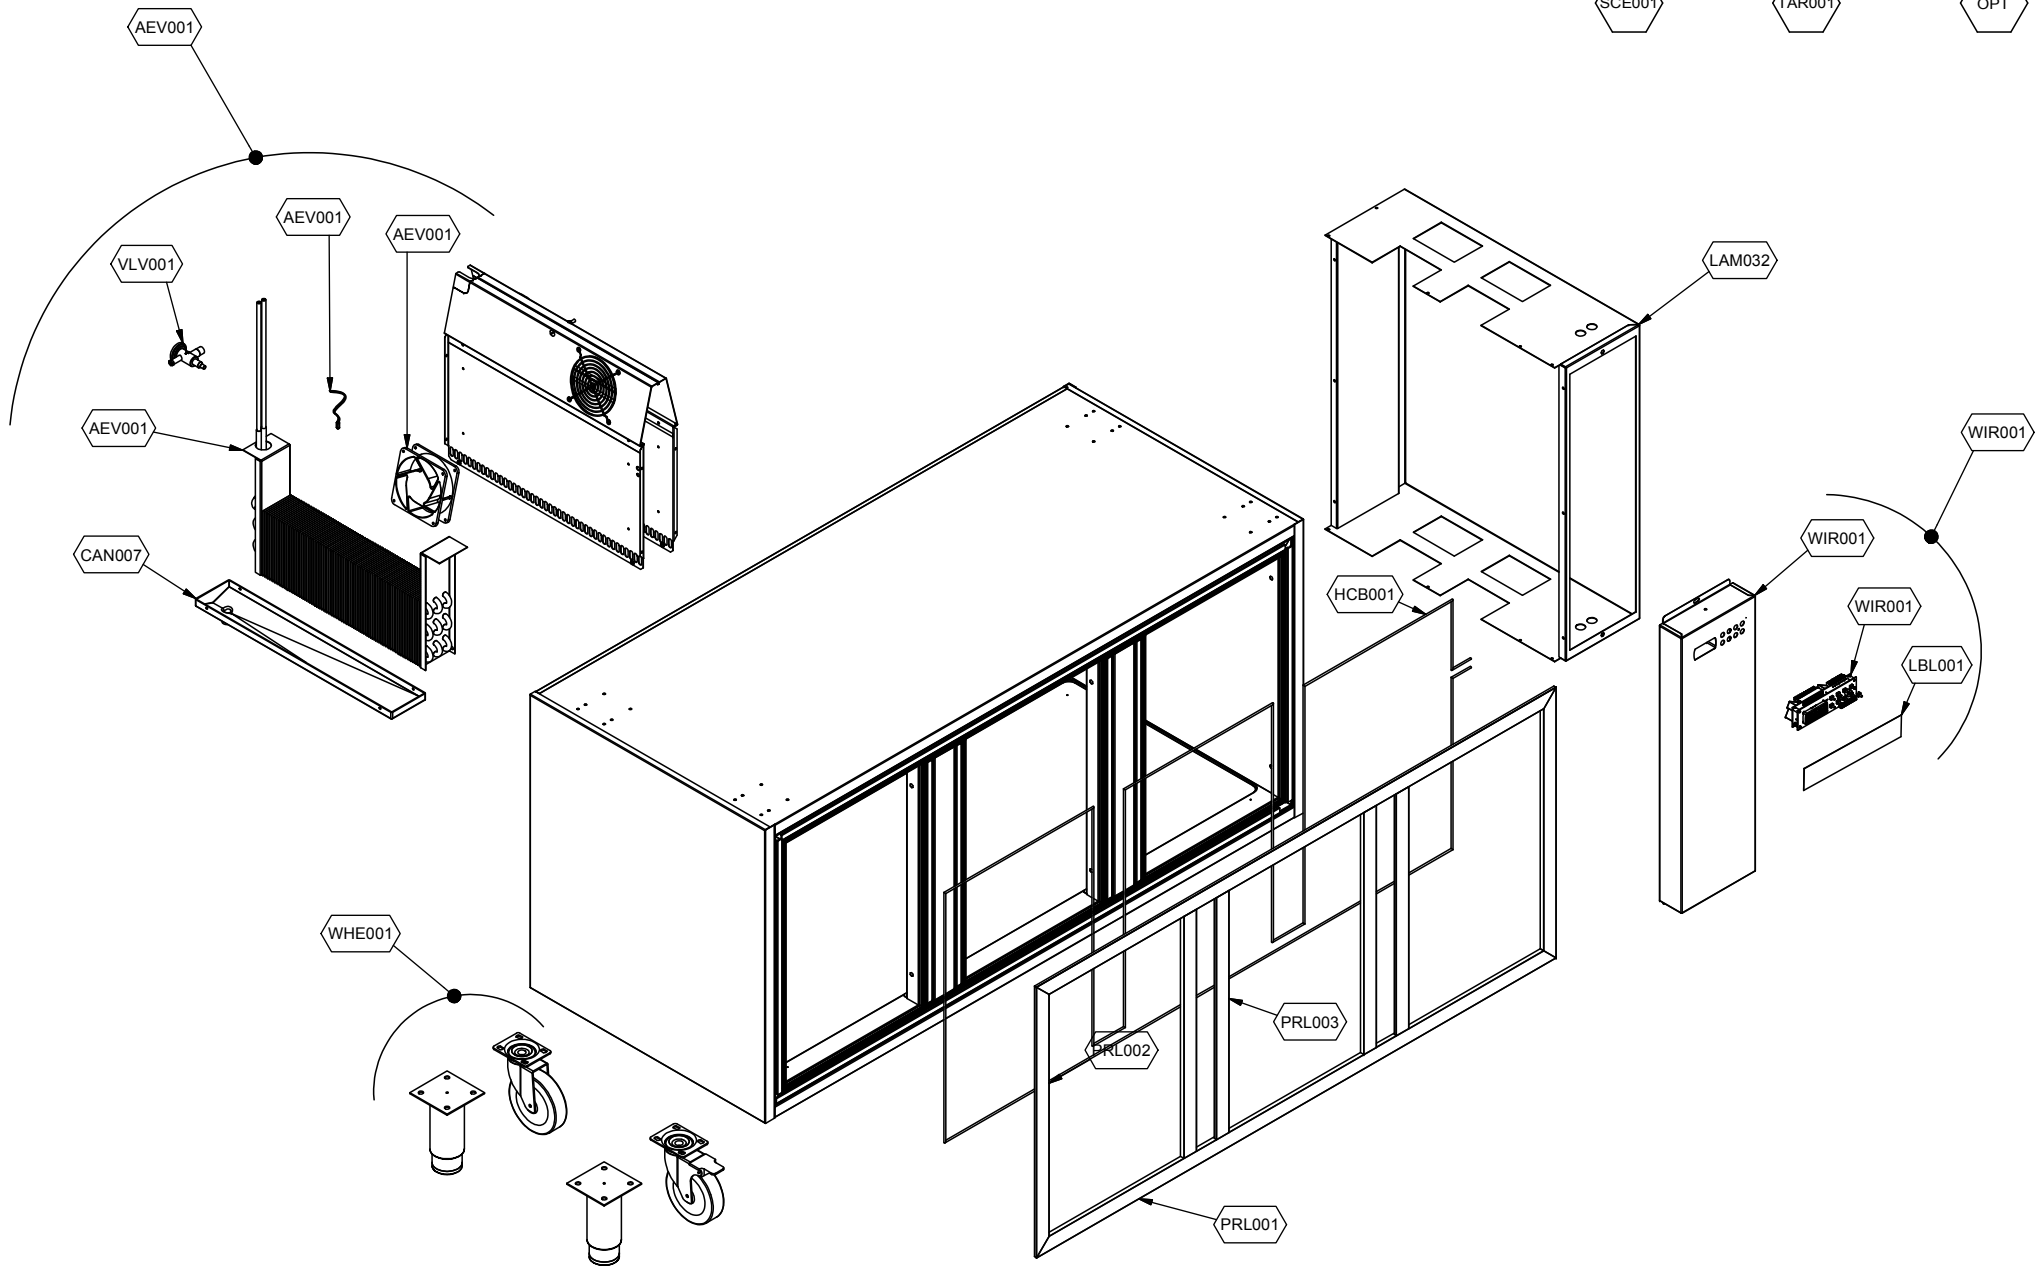

cookmax+

start!

Kühlung Kühltisch

Artikel-Nr.

90613031 (7SB72RP4NP002 / SPRINGBIG702TN/S R S 1/2)

Explosionszeichnung / Ersatzteile

Bitte bei Ersatzteilbestellung immer Artikelnummer und Seriennummer mit angeben!

	PARAM.	OPTIONAL
⚡		
SCE001	TAR001	OPT

ST700

SB700

Exploded View

Validity: 08/04/2016

7SB72RP4NP002 TAV SPRING BIG 70 2 R TN S 1/2 G.GN 1 GR

ESP331 TAVOLI ST/SB/SP REM.-2/+7°C,

Ref. Drawing	Code	Description
AEV001	73670824	ASS.EVAP.NO VALV.TN 700 2/3P REM.T.SPRIN
CAN007	74708410	VASCHETTA GOCC.TERMOF.TRS 700 GRIGIA
EVA001	73648586	EVAPOR 3RX6T 3/8" 25X25 PASSO 4.5 X 525
FAN006	74847159	VENT.ADDA AA1282HB-AT 230V 50/60HZ 16W
HCB001	73632214	CAVO CALDO DOPPIO ISOL.SPRING BIG 2P
LAM032	72609522	LAM.VANO Q.E.BIG REMOTO T.SPRING
LAM033	72609448	FRONT.Q.E.REM. TSB T.SPRING
LBL001	70709292	ADESIVO EVX 8 TASTI NO MARCHIO REMOTO
PRL001	72607726	PROF.MOB.ORIZ.(PVC Y2BS) 2P T.SPRING
PRL002	72609282	PROF.MOB.VERT.(PVC Y2BS) TSB T.SPRING
PRL003	72609290	PROFILO MOB.MONT.VERT.(Y2BS) TSB.T.SPRIN
SCE001	SC700	SCH.ELET. MEKANO GREEN - ENERGY - SPRING
TAR001	RIF.TAR.I05	PARAMETRI TAVOLI SPRING TN
THE001	74700889	CENTR.EVCO EVX205 5RELE 8TASTI 50/60HZ
THE002	74700916	SONDA NTC IKE 3METRI -50/+105°
VLV001	74877104	VALVOLA TUB R404A MOD 068U2721 ORIF.2
WHE001	74702236	ASS.PIED.QUADRATO 40X40 REG.145-224
WIR001	73688788	ASS.Q.E. TGB REMOTO TAVOLI GREEN