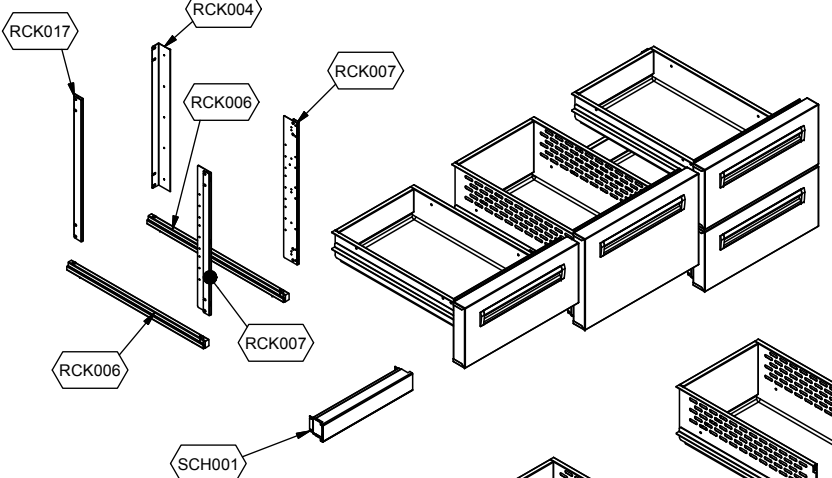

cookmax+

start!

Kühlung Kühltisch

Artikel-Nr.

90613031 (7SB72RP4NP002 / SPRINGBIG702TN/S R S 1/2)

Explosionszeichnung / Ersatzteile

Bitte bei Ersatzteilbestellung immer Artikelnummer und Seriennummer mit angeben!

	PARAM.	OPTIONAL
⚡		
SCE001	TAR001	OPT

ST700

SB700

Exploded View

Validity: 08/04/2016

7SB72RP4NP002 TAV SPRING BIG 70 2 R TN S 1/2 G.GN 1 GR

ESP331 TAVOLI ST/SB/SP REM.-2/+7°C,

Ref. Drawing	Code	Description
AEV001	73670824	ASS.EVAP.NO VALV.TN 700 2/3P REM.T.SPRIN
CAN007	74708410	VASCHETTA GOCC.TERMOF.TRS 700 GRIGIA
EVA001	73648586	EVAPOR 3RX6T 3/8" 25X25 PASSO 4.5 X 525
FAN006	74847159	VENT.ADDA AA1282HB-AT 230V 50/60HZ 16W
HCB001	73632214	CAVO CALDO DOPPIO ISOL.SPRING BIG 2P
LAM032	72609522	LAM.VANO Q.E.BIG REMOTO T.SPRING
LAM033	72609448	FRONT.Q.E.REM. TSB T.SPRING
LBL001	70709292	ADESIVO EVX 8 TASTI NO MARCHIO REMOTO
PRL001	72607726	PROF.MOB.ORIZ.(PVC Y2BS) 2P T.SPRING
PRL002	72609282	PROF.MOB.VERT.(PVC Y2BS) TSB T.SPRING
PRL003	72609290	PROFILO MOB.MONT.VERT.(Y2BS) TSB.T.SPRIN
SCE001	SC700	SCH.ELET. MEKANO GREEN - ENERGY - SPRING
TAR001	RIF.TAR.I05	PARAMETRI TAVOLI SPRING TN
THE001	74700889	CENTR.EVCO EVX205 5RELE 8TASTI 50/60HZ
THE002	74700916	SONDA NTC IKE 3METRI -50/+105°
VLV001	74877104	VALVOLA TUB R404A MOD 068U2721 ORIF.2
WHE001	74702236	ASS.PIED.QUADRATO 40X40 REG.145-224
WIR001	73688788	ASS.Q.E. TGB REMOTO TAVOLI GREEN