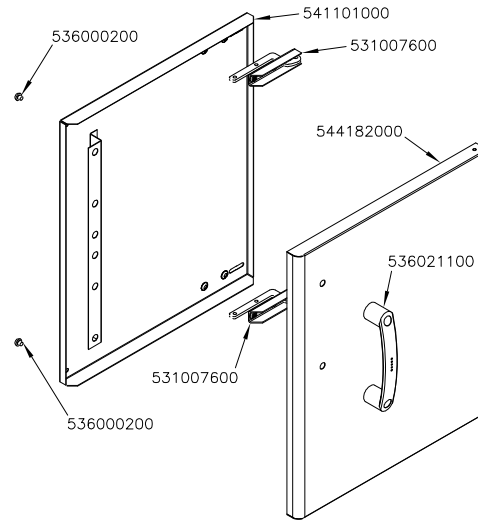

P-74/94 DX

560012800M00P00

P-74/94 DX CF

Page	Pos	Code	Description
001		541097000	NEUTRAL SPACER 74
001		531021500	BASKET SUPPORT GRID CP S.70
001		531042800	SEMISPHERE FILTER
001		541008100	DRAIN FILTER TANK CP 700LINE
001		541105500	UPPER PLATE CP-74E
001		537007700	TERMINAL BLOCK THREEPHASE 40A
001		541105900	CONTROL PANEL BS-74E
001		537021100	HEATING ELEMENT 2000W
001		537021200	HEATING ELEMENT 2000W
001		536009700	GASKET O-RING SILIC.70 RED
001		533065700	FITTING FOR WATER INPUT 1/2G
001		533048800	GASKET §30*§21*2 FIBRE
001		533048700	NUT 1/2G ZN
001		533039300	BICONE §10
001		533024400	HEXAGONAL NUT 1/2G TUBE D.10
001		546006100	RUBBER TUBE §25INT.*§33EXT.*L=560
001		533039900	PIPE HOLDER 1" G M D.24
001		533038200	1" G M-F ELBOW FITTING
001		533040000	1"G F-F-F "T" FITTING
001		531018600	BALL VALVE 1"G M-F CPM-62G
001		537012300	THERMOSTAT 30/110°C THREEPHASE
001		537001200	FIXING BRACKET FOR THERMOSTAT/COMM.
001		539018900	INDEX FOR KNOB
001		537000200	COMMUTATOR 1 POS. 3PHASE S.49 16A
001		539018600	ADHESIVE GRADUATED DISC FOR KNOB
001		537014200	GREEN WARNING LIGHT 250V
001		537014100	WHITE WARNING LIGHT 250V
001		537015900	BIPOLAR SWITCH
001		533070700	FITTING 1/2G TUBE D10 + O-RING
001		536012600	GASKET §12,5*§18,5*2 1/2G
001		537011600	1IN+1OUT VALVE 180°C 230V 1/2G
002		541100900	INNER DOOR 73
002		536000200	D.12 H.4 BUMPER
002		531007600	DOOR HINGE
002		544182500	RIGHT DOOR 73
002		536021100	BLACK HANDLE 70LINE + 2RED POINTS
002		544182400	RIGHT DOOR 73
002		541101000	INNER DOOR 74
002		544182100	LEFT DOOR 74
002		544182000	RIGHT DOOR 74
002		544185500	UPPER DOOR HINGE FOR COMPARTME CF70
002		541101300	RIGHT INNER DOOR 74 CF
002		531000900	MAGNET §22 KG.3 WITH DISK
002		544185100	RIGHT DOOR 74
002		544185400	LOWER DOOR HINGE FOR COMPARTME CF70