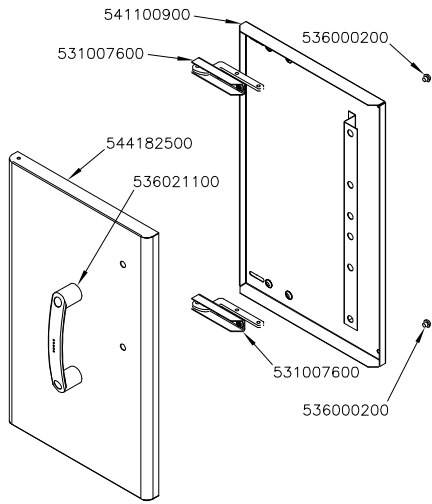

PORTE / DOORS / FLÜGELÜREN / PORTES

P-73/93 SX