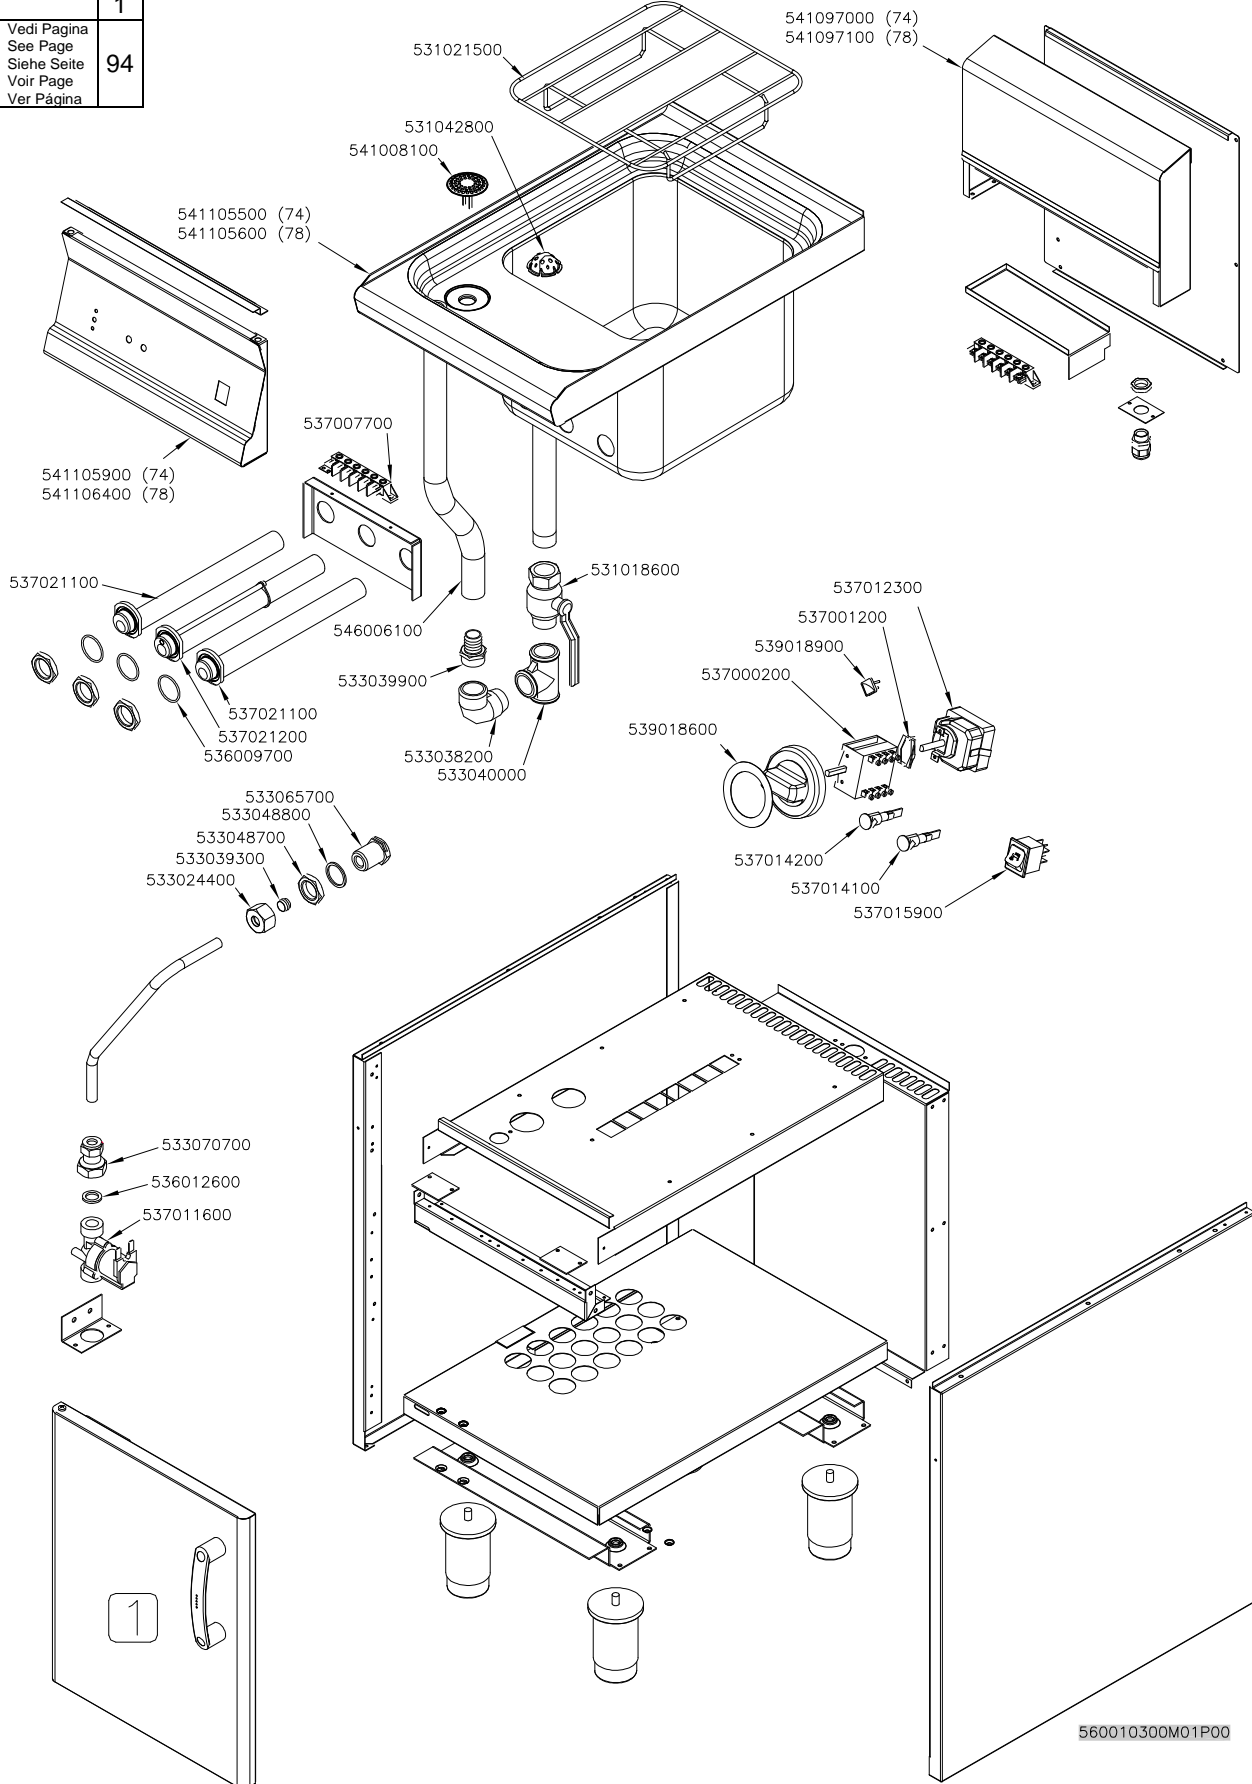

SUPERLOTUS 70≤0601

ELETTRICO / ELECTRIC / ELEKTRO / ELECTRIQUE

CP-74ET CP-78ET N°≤0304

	1
Vedi Pagina See Page Siehe Seite Voir Page Ver Página	94