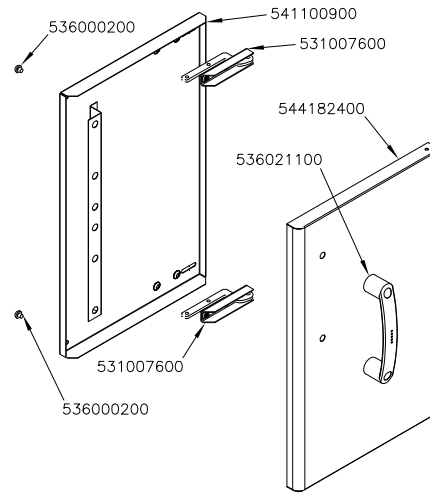

PORTE / DOORS / FLÜGELÜREN / PORTES

P-73/93 DX

560012800M00P00