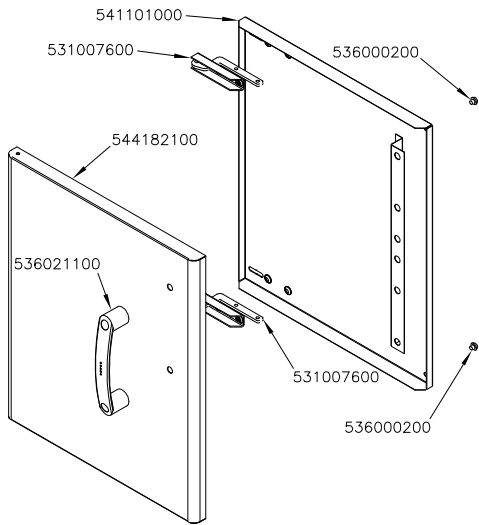

PORTE / DOORS / FLÜGELÜREN / PORTES

P-74/94 SX

560012800M00P00