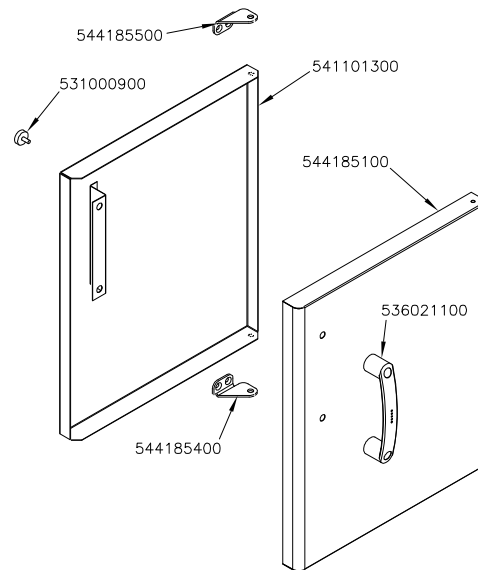

P-74/94 DX

560012800M00P00

P-74/94 DX CF

Page	Pos	Code	Description
001		541097000	NEUTRAL SPACER 74
001		531021500	BASKET SUPPORT GRID CP S.70
001		531042800	SEMISPHERE FILTER
001		541008100	DRAIN FILTER TANK CP 700LINE
001		541105500	UPPER PLATE CP-74E
001		537007700	TERMINAL BLOCK THREEPHASE 40A
001		541105900	CONTROL PANEL BS-74E
001		537021100	HEATING ELEMENT 2000W
001		537021200	HEATING ELEMENT 2000W
001		536009700	GASKET O-RING SILIC.70 RED
001		533065700	FITTING FOR WATER INPUT 1/2G
001		533048800	GASKET §30*§21*2 FIBRE
001		533048700	NUT 1/2G ZN
001		533039300	BICONE §10
001		533024400	HEXAGONAL NUT 1/2G TUBE D.10
001		546006100	RUBBER TUBE §25INT.*§33EXT.*L=560
001		533039900	PIPE HOLDER 1" G M D.24
001		533038200	1" G M-F ELBOW FITTING
001		533040000	1"G F-F-F "T" FITTING
001		531018600	BALL VALVE 1"G M-F CPM-62G
001		537012300	THERMOSTAT 30/110°C THREEPHASE
001		537001200	FIXING BRACKET FOR THERMOSTAT/COMM.
001		539018900	INDEX FOR KNOB
001		537000200	COMMUTATOR 1 POS. 3PHASE S.49 16A
001		539018600	ADHESIVE GRADUATED DISC FOR KNOB
001		537014200	GREEN WARNING LIGHT 250V
001		537014100	WHITE WARNING LIGHT 250V
001		537015900	BIPOLAR SWITCH
001		533070700	FITTING 1/2G TUBE D10 + O-RING
001		536012600	GASKET §12,5*§18,5*2 1/2G
001		537011600	1IN+1OUT VALVE 180°C 230V 1/2G
002		541100900	INNER DOOR 73
002		536000200	D.12 H.4 BUMPER
002		531007600	DOOR HINGE
002		544182500	RIGHT DOOR 73
002		536021100	BLACK HANDLE 70LINE + 2RED POINTS
002		544182400	RIGHT DOOR 73
002		541101000	INNER DOOR 74
002		544182100	LEFT DOOR 74
002		544182000	RIGHT DOOR 74
002		544185500	UPPER DOOR HINGE FOR COMPARTME CF70
002		541101300	RIGHT INNER DOOR 74 CF
002		531000900	MAGNET §22 KG.3 WITH DISK
002		544185100	RIGHT DOOR 74
002		544185400	LOWER DOOR HINGE FOR COMPARTME CF70