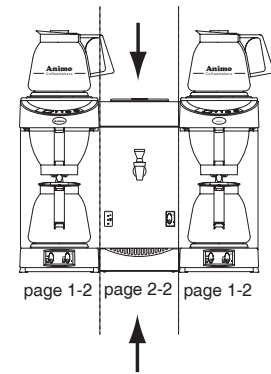

Type : M202W	From mach.nr. : 4J33547	Page : 1-2	Drawer : A.V.
Artikel : 10565	Date : 11/00	Rev. : 0	Date : 30-03-01
Rated voltage : 3N~ 380-415V 50-60Hz 6600W	<b>Spare Parts Info</b>	***** <b>Animo</b> ***** <b>Assen - Holland</b>	

Type : M202W  
 Artikel : 10565

From mach.nr. : 4J33547  
 Date : 11/00

Page : 2-2  
 Rev. : 0

Drawer : A.V.  
 Date : 30-03-01

Rated voltage : 3N~ 380-415V 50-60Hz 6600W

**Spare Part Info**

\*\*\*\*\* **Animo** \*\*\*\*\*  
**Assen - Holland**