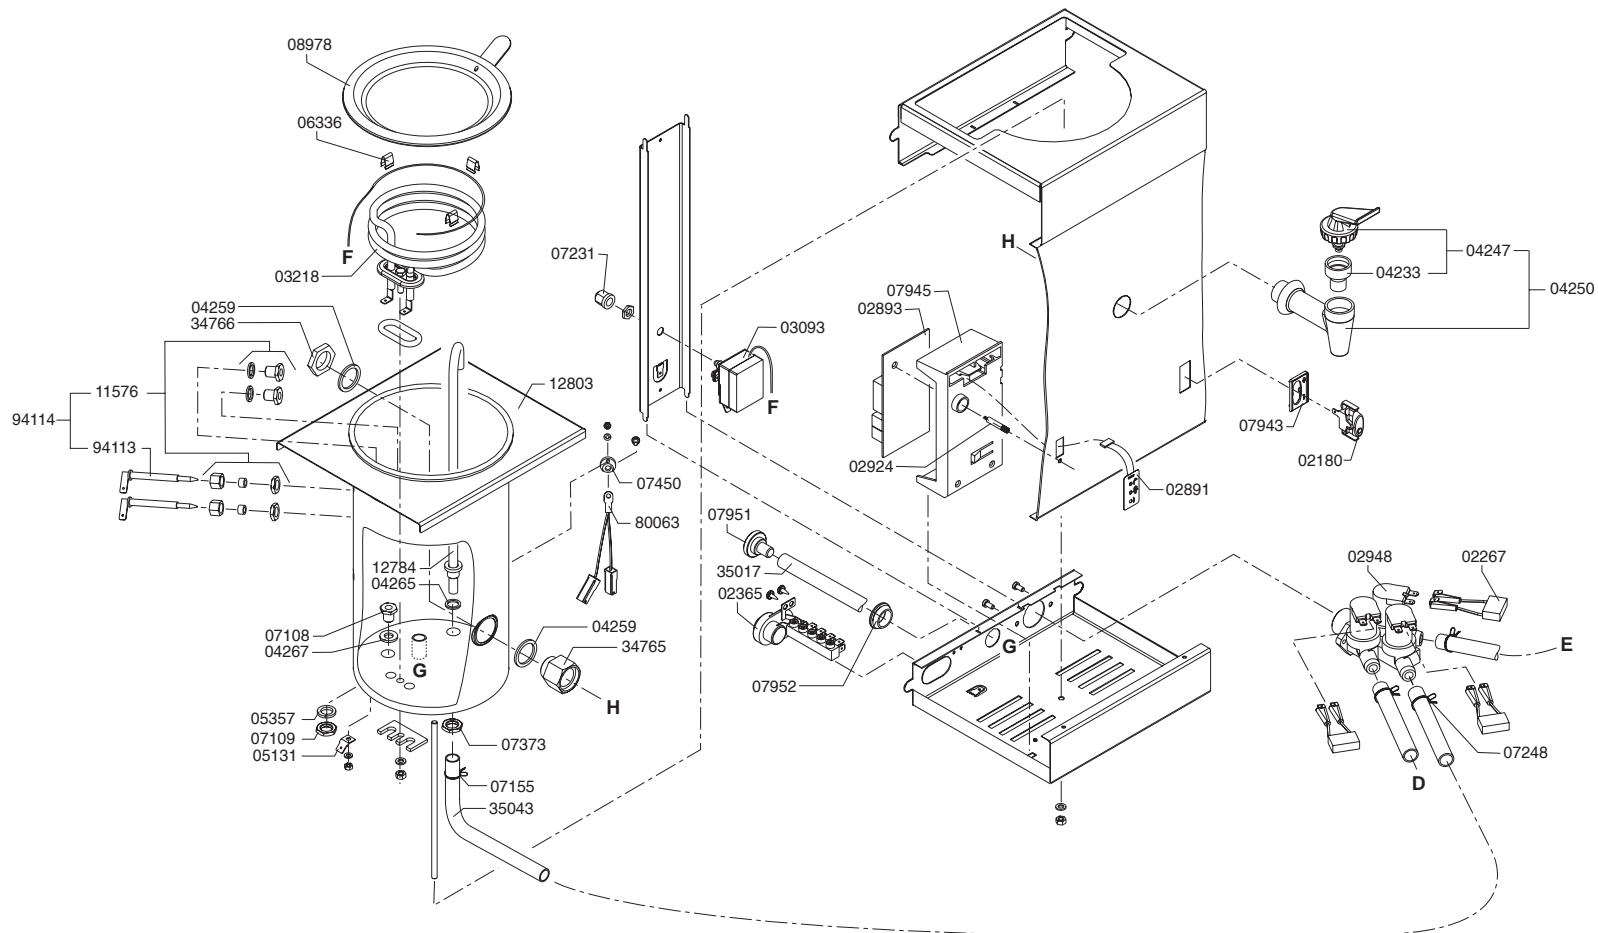

Type : M202W	From mach.nr. : 4J33547	Page : 1-2	Drawer : A.V.
Artikel : 10565	Date : 11/00	Rev. : 0	Date : 30-03-01
Rated voltage : 3N~ 380-415V 50-60Hz 6600W	<b>Spare Parts Info</b>	***** <b>Animo</b> ***** <b>Assen - Holland</b>	

Type : M202W  
 Artikel : 10565

From mach.nr. : 4J33547  
 Date : 11/00

Page : 2-2  
 Rev. : 0

Drawer : A.V.  
 Date : 30-03-01

Rated voltage : 3N~ 380-415V 50-60Hz 6600W

**Spare Part Info**

\*\*\*\*\* **Animo** \*\*\*\*\*  
**Assen - Holland**