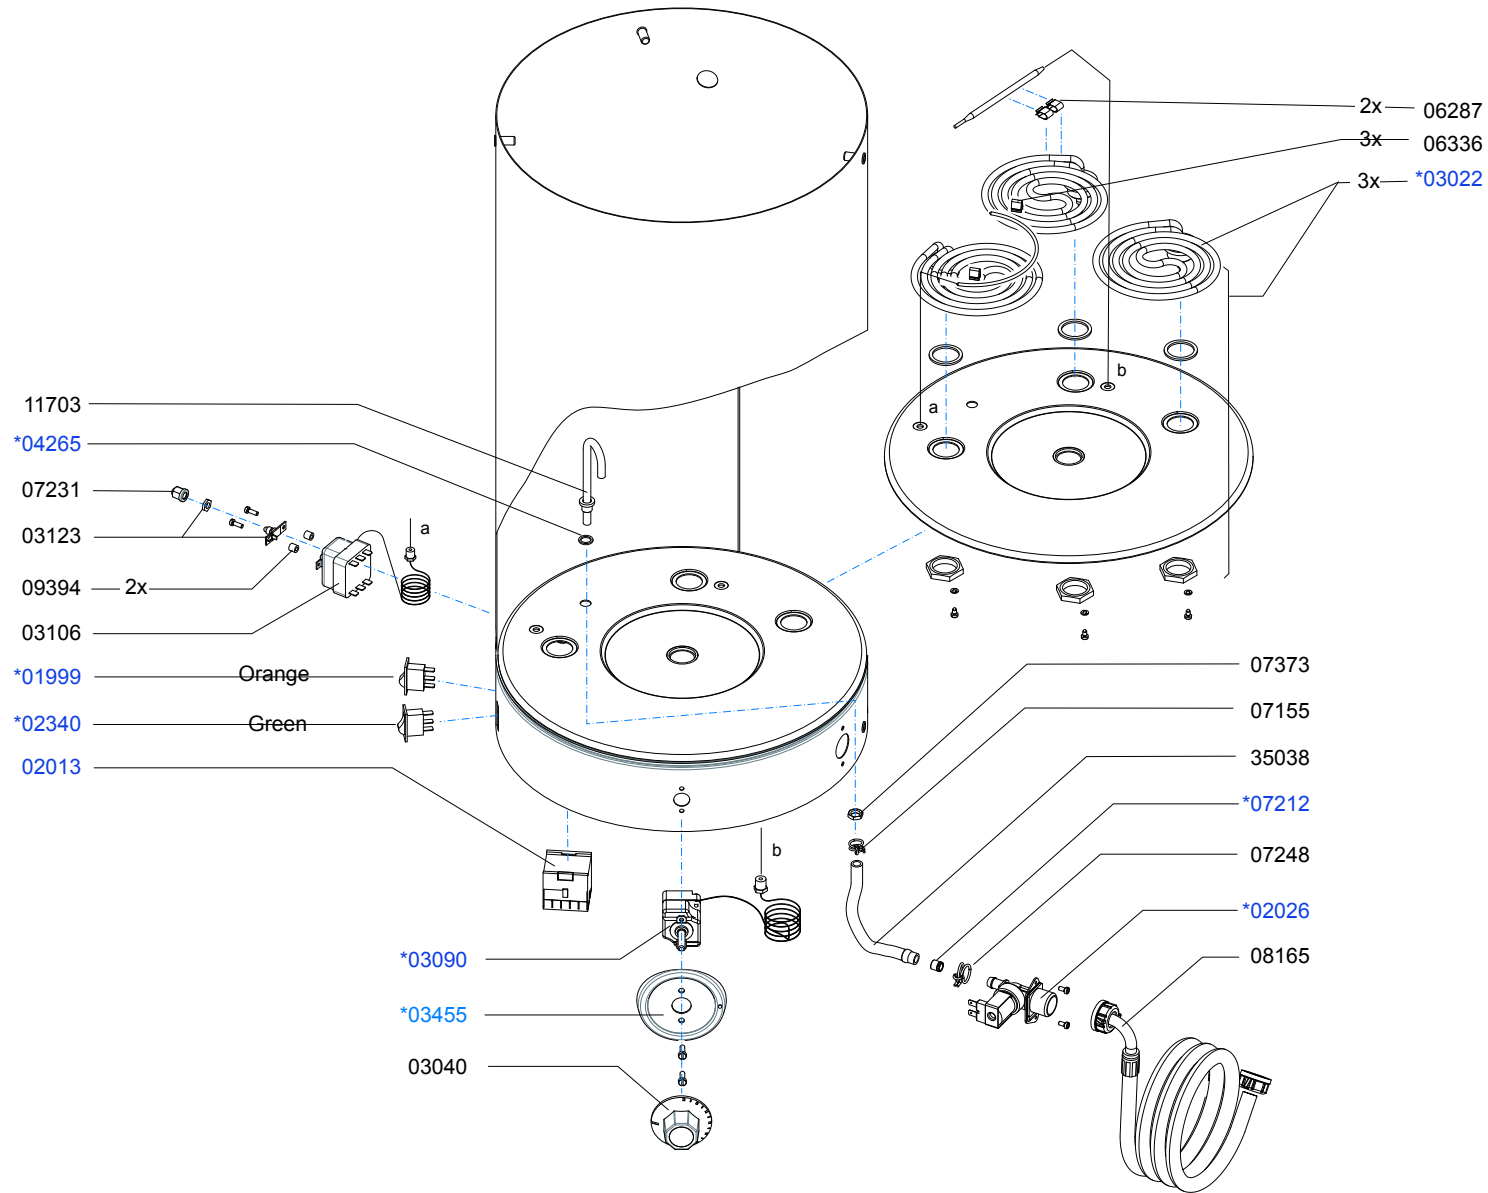

* Recommended Spare Part

Type : WKI 60
 Artikelnummer : 30130

From mach. nr. : 3R26570
 Date : 09-2008

Page : 1 -3
 Rev. : 3

Drawer : MT
 Date : 05-04-2007

Rated voltage : 3N~380-415V 50-60Hz 9600W

Spare Parts Info

Animo®

www.animo.eu

* Recommended Spare Part

Type : WKI 60
 Artikelnummer : 30130

From mach. nr. : 3R26570
 Date : 09-2008

Page : 2 -3
 Rev. : 3

Drawer : MT
 Date : 05-04-2007

Rated voltage : 3N~380-415V 50-60Hz 9600W

Spare Parts Info

www.animo.eu

Type : WKI 60
 Artikelnummer : 30130

From mach. nr. : 3R26570
 Date : 09-2008

Page : 3 -3
 Rev. : 3

Drawer : MT
 Date : 05-04-2007

Rated voltage : 3N~380-415V 50-60Hz 9600W

Spare Parts Info