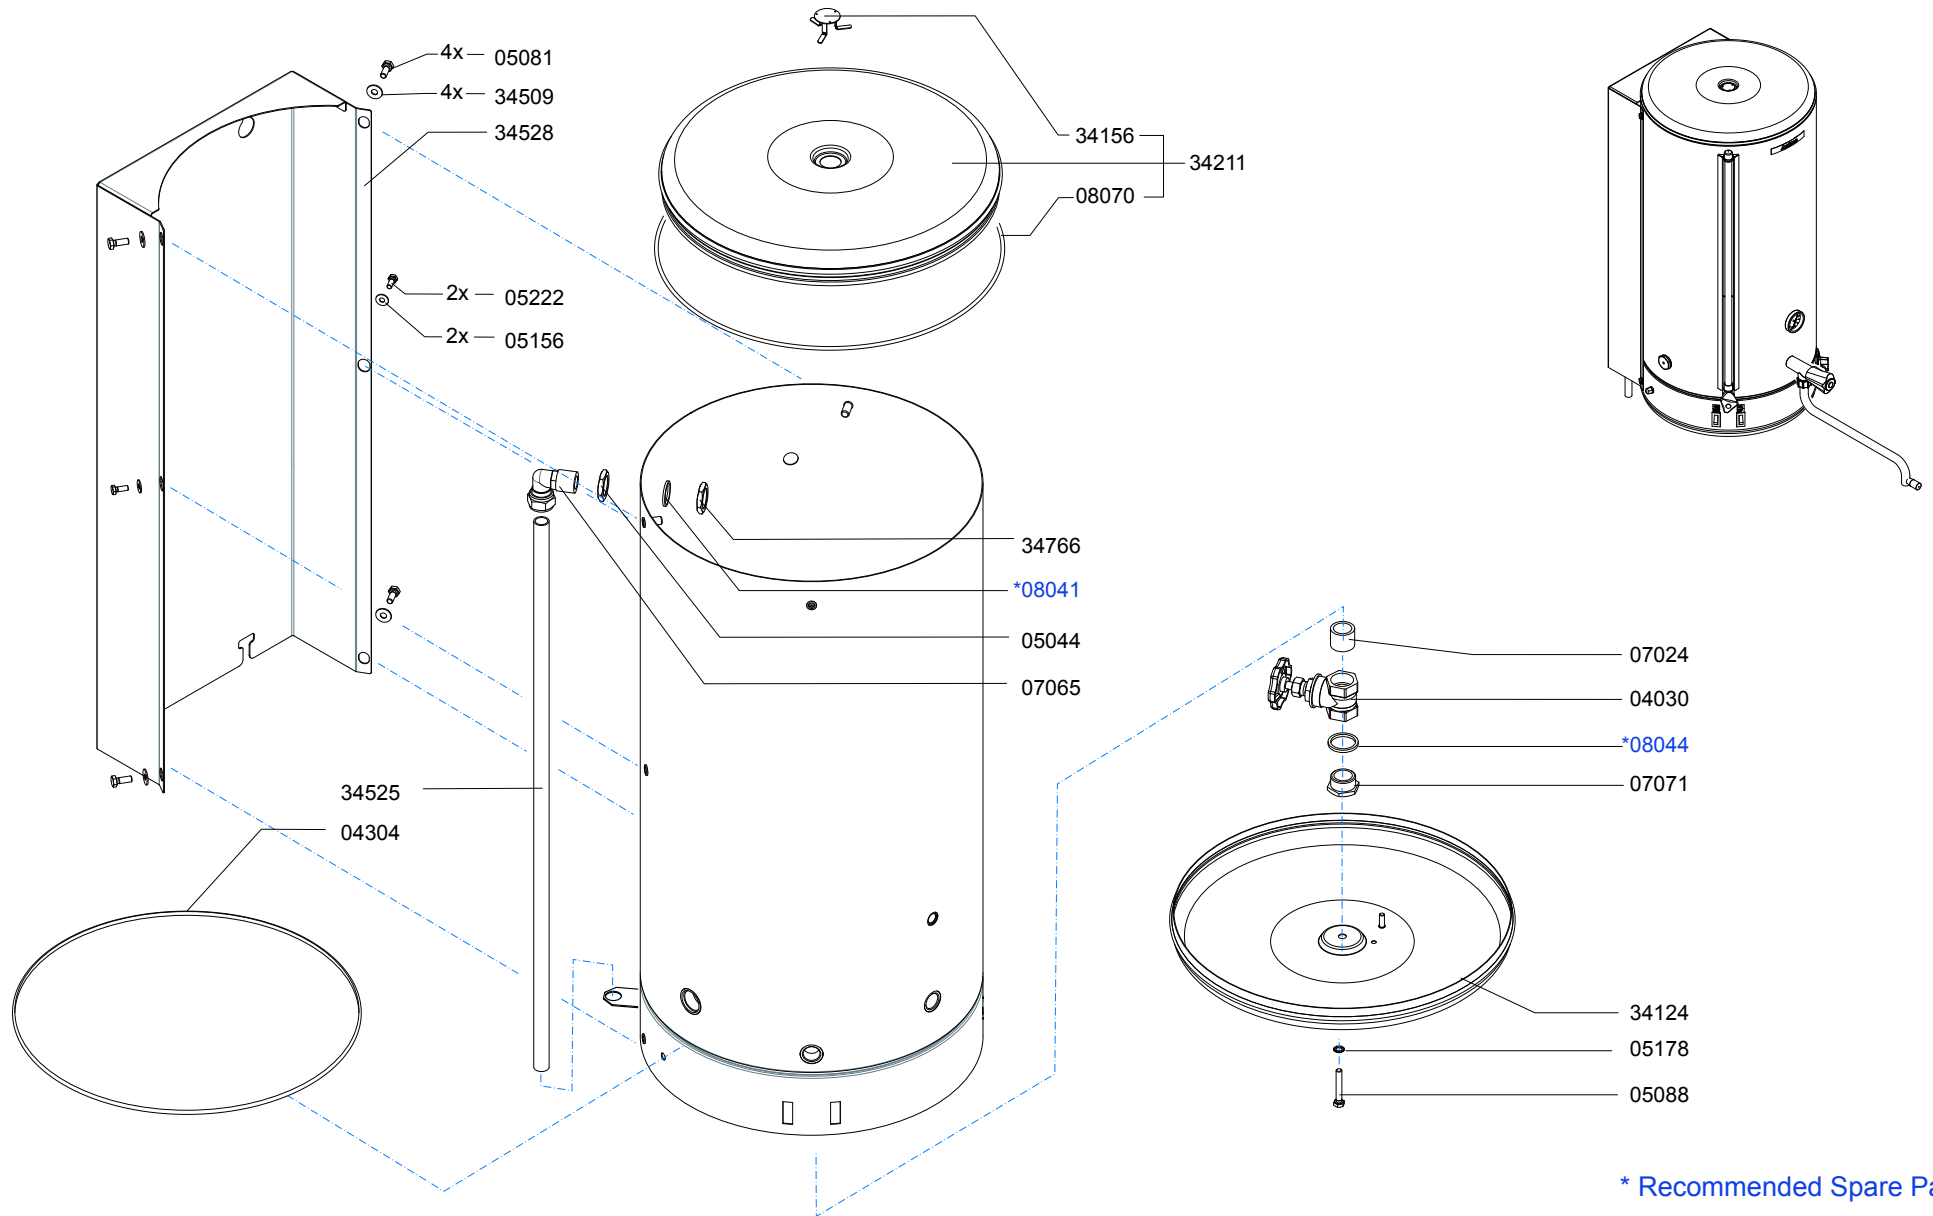

* Recommended Spare Part

Type : WKI 60
 Artikelnummer : 30130

From mach. nr. : 3R26570
 Date : 09-2008

Page : 1 -3
 Rev. : 3

Drawer : MT
 Date : 05-04-2007

Rated voltage : 3N~380-415V 50-60Hz 9600W

Spare Parts Info

Animo®

www.animo.eu

* Recommended Spare Part

Type : WKI 60
 Artikelnummer : 30130

From mach. nr. : 3R26570
 Date : 09-2008

Page : 2 -3
 Rev. : 3

Drawer : MT
 Date : 05-04-2007

Rated voltage : 3N~380-415V 50-60Hz 9600W

Spare Parts Info

www.animo.eu

Type : WKI 60
 Artikelnummer : 30130

From mach. nr. : 3R26570
 Date : 09-2008

Page : 3 -3
 Rev. : 3

Drawer : MT
 Date : 05-04-2007

Rated voltage : 3N~380-415V 50-60Hz 9600W

Spare Parts Info