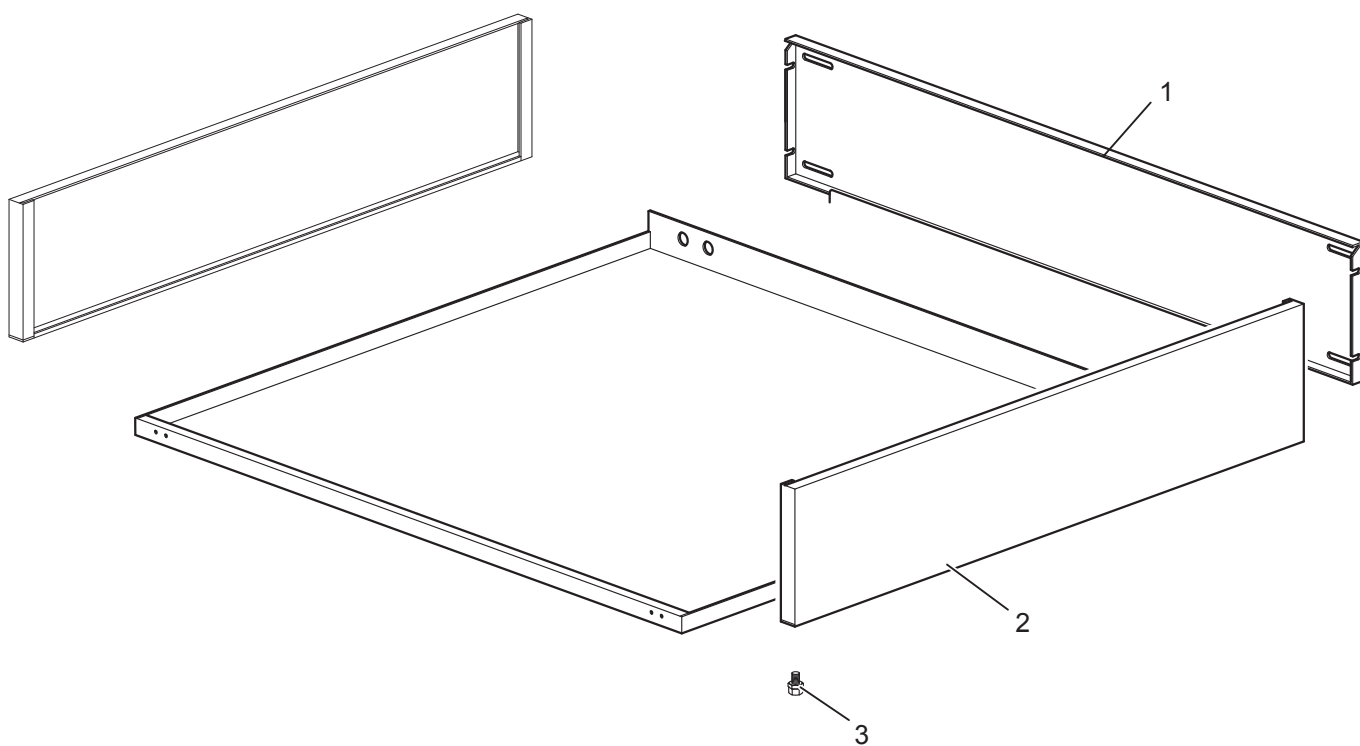

Listino componenti per pagina 2

1	187003	POSTERIORE ARRIERE RÜCKWAND BACK SIDE	
2	180405	FIANCO TOLE LATERAL SEITENWAND LATERAL SIDE	
3	RTCU700324	PIEDE PIED FUSS FOOT