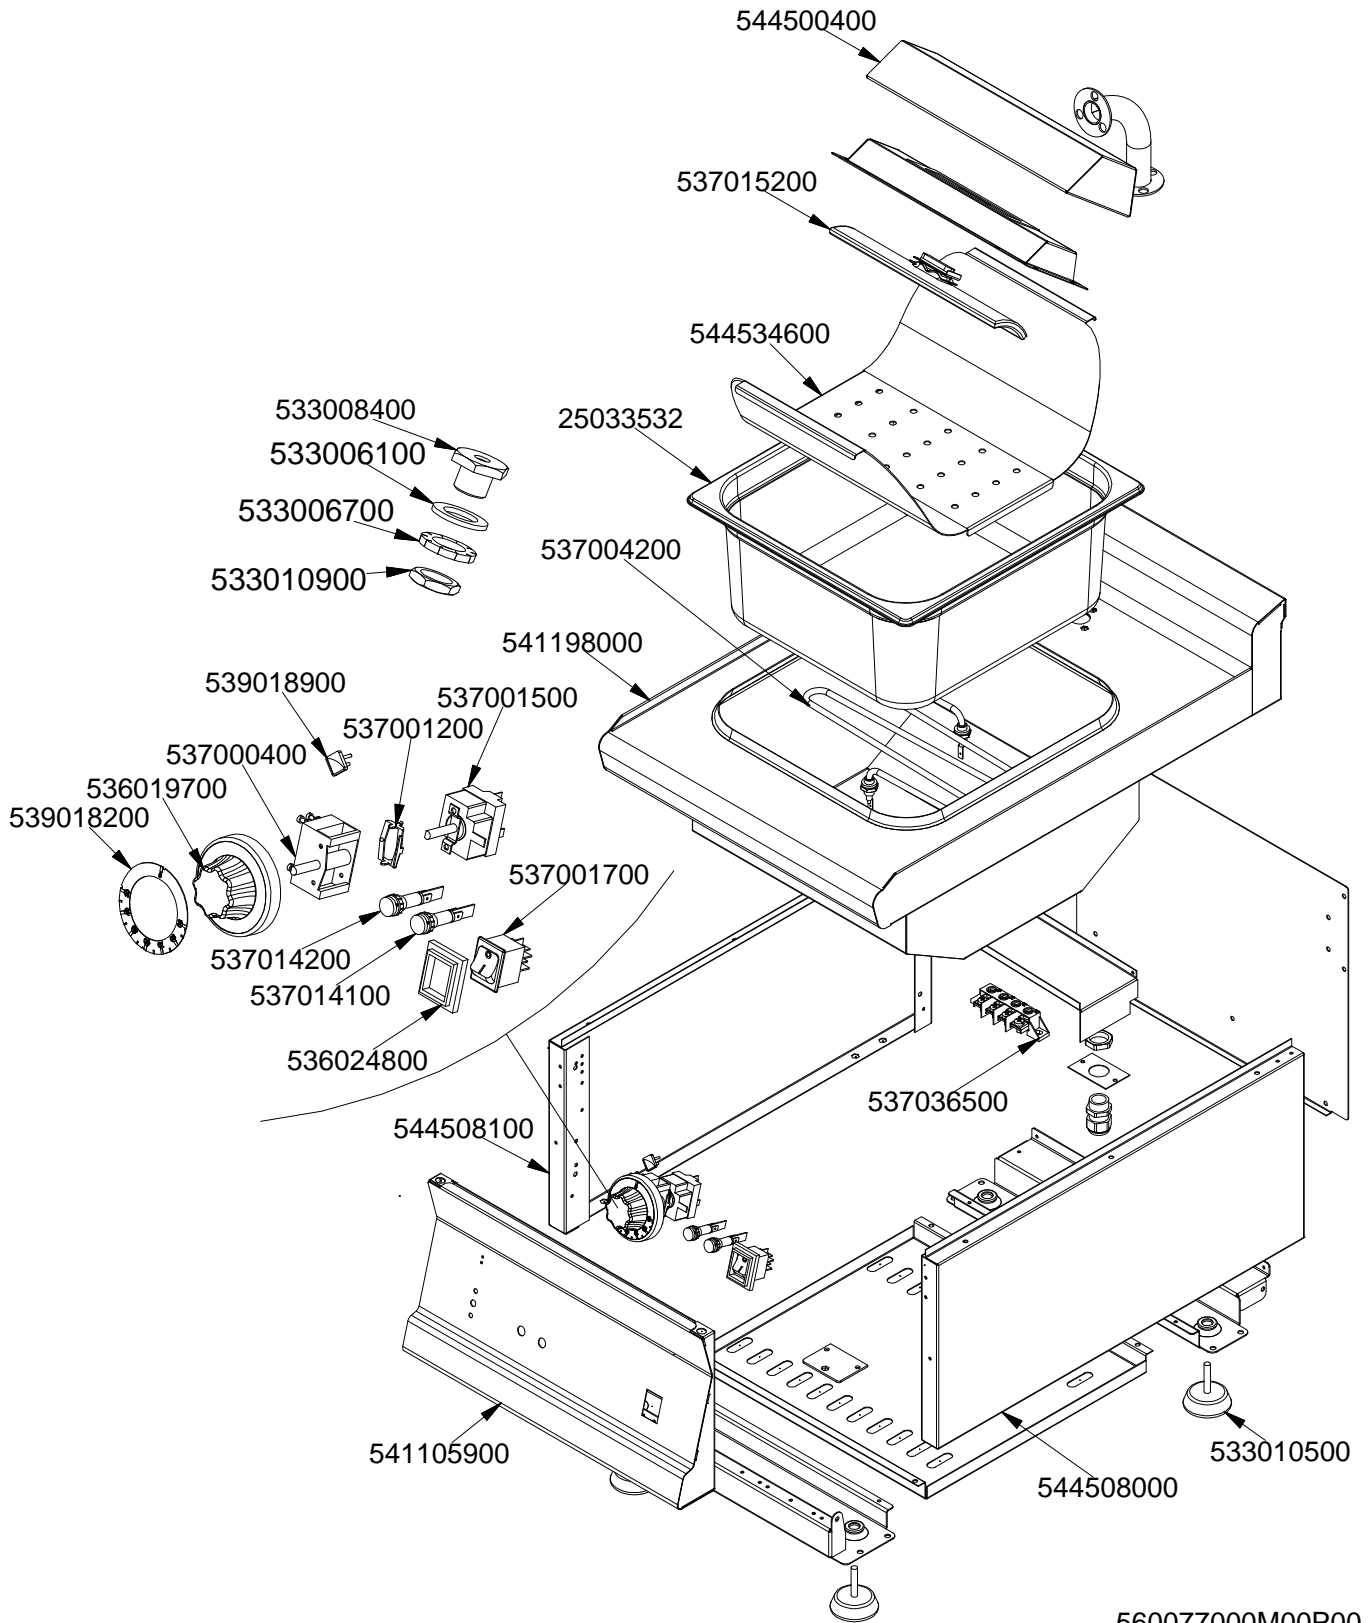

MAGICLOTUS 60
ELETTRICO / ELECTRIC / ELEKTRO / ELECTRIQUE

BST-64EM

560077000M00P00

Page	Pos	Code	Description
001		544500400	EXTERNAL BOX FOR BS-ELEMENTS
001		537015200	CERAMIC HEATING EL.W650 V230 BS-74E
001		544534600	TANK BOTTOM FOR GN2/3 BST-64EM
001		533008400	LOCK NUT M14*1-M9*1
001		25033532	
001		533006100	GASKET D.24
001		533006700	NOTCHED WASHER D.14
001		537004200	HEATING ELEMENT W823 V230 BM
001		533010900	NUT M14*1 H.4
001		541198000	UPPER PLATE BST-64EM
001		539018900	INDEX FOR KNOB
001		537001200	FIXING BRACKET FOR THERMOSTAT/COMM.
001		537000400	COMMUTATOR 1POS.SINGLEPHASE S49 16A
001		536019700	BLACK KNOB §70 PIN §6*5
001		539018200	ADHESIVE GRADUATED DISC FOR KNOB
001		537001500	THERMOSTAT 30-90°C SINGLEPHASE
001		537001700	GREENLIGHTED BIPOLAR SWITCH
001		533010500	LEG M10*25 D.40
001		537014200	GREEN WARNING LIGHT 250V
001		537014100	WHITE WARNING LIGHT 250V
001		544508100	
001		536024800	
001		537036500	TERMINAL BLOCK 4POLES 40A SCREW-SCR
001		541105900	CONTROL PANEL BS-74E
001		544508000	