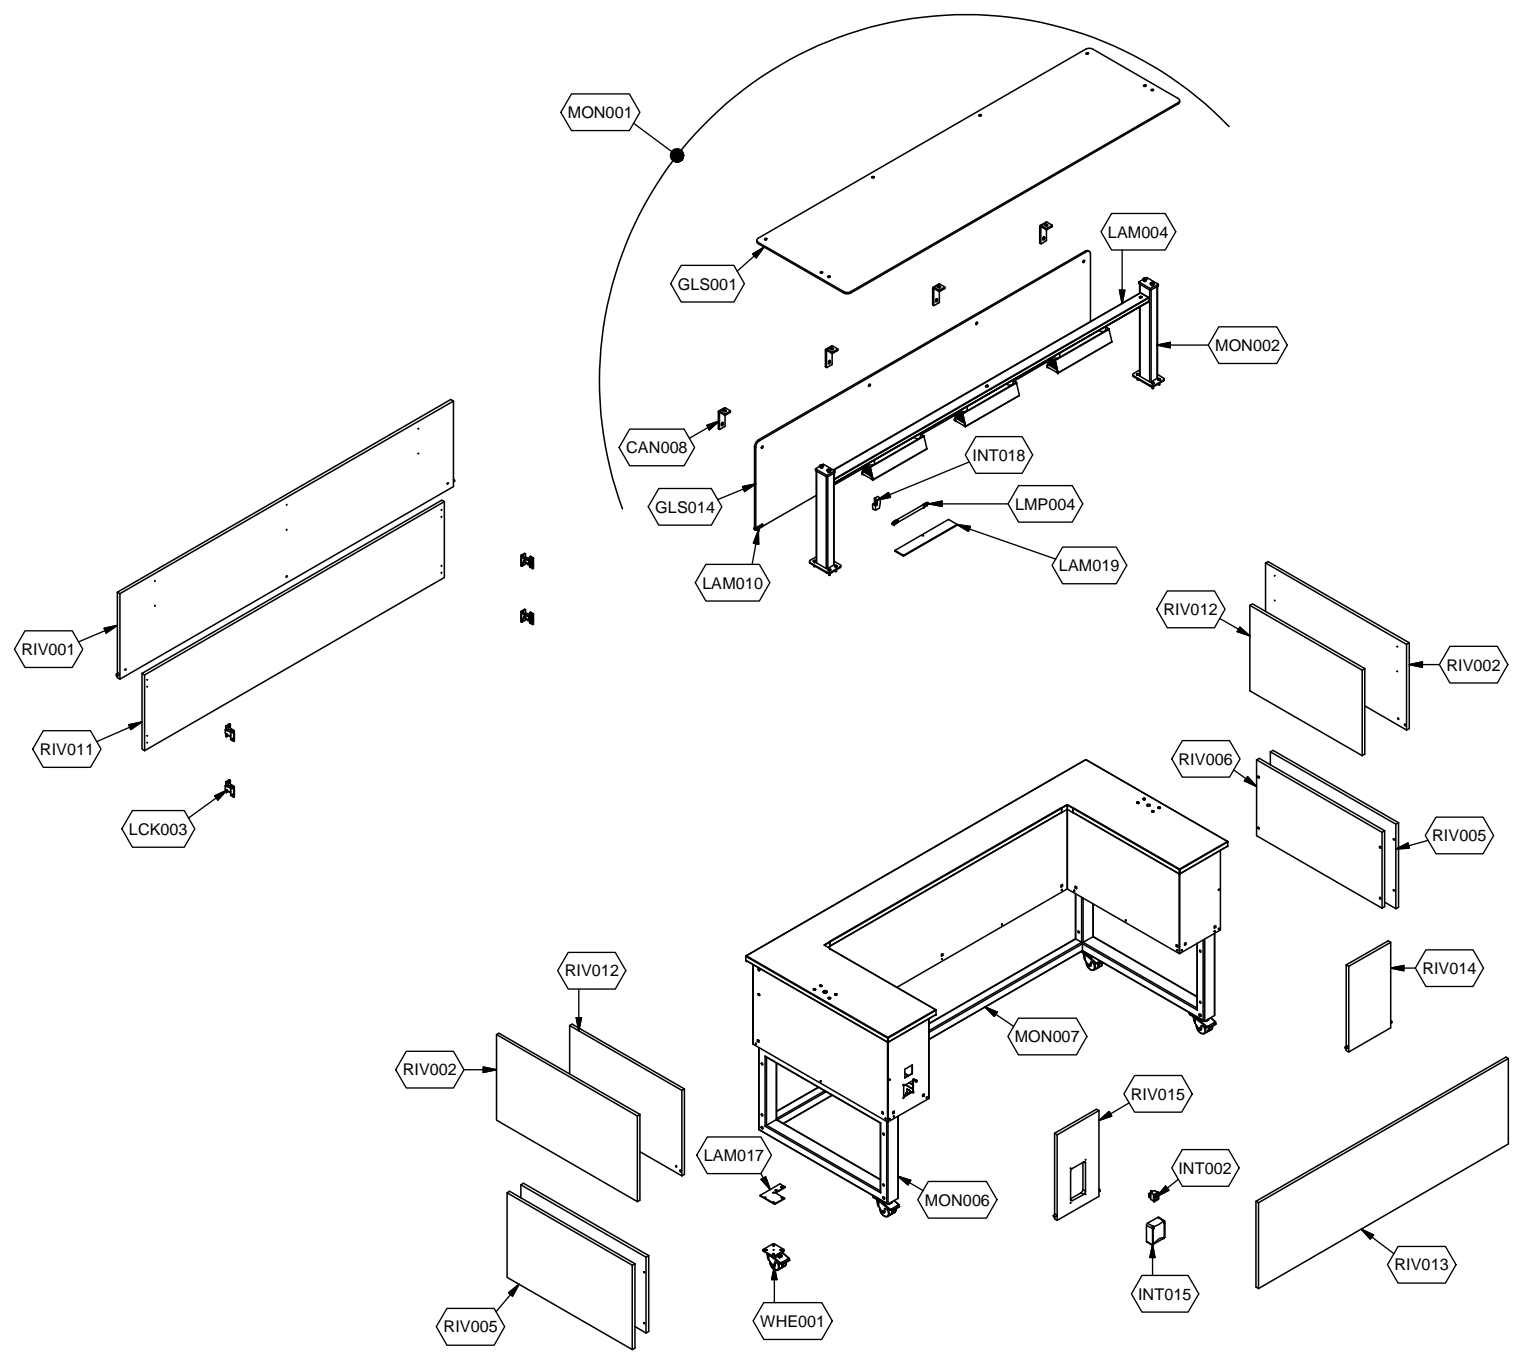

cookmax+

start!

Kühlung Ausgabe-Anfahrelement, mit Wärmelampen

Artikel-Nr.

651071 (9BTIS5NNHCA90 / SERVICE PURPLE C Anfahrelement RISCALD.)

Explosionszeichnung / Ersatzteile

Bitte bei Ersatzteilbestellung immer Artikelnummer und Seriennummer mit angeben!

	PARAM.	OPTIONAL
⚡		
SCE001	TAR001	OPT

Exploded View

Validity: 08/04/2016

9BTIS5NNHCA90	TRADITION 5 NEUTRO CILIEG.PER CARRELLI+S
ESP384	SERVICE PURPLE INSERIMENTO HOT

Ref. Drawing	Code	Description
CAN008	74702120	FISSACRIST.SQUADRA PLEXIGLASS
GLS001	72538626	CAPPOT.VETRO DRIT.SOVR.LIGHT 5-1 DROP-IN
GLS014	72538776	VETRO FRONT.SOVR.LIGHT 5-1 DROP-IN SPEC
INT002	74742017	INTERR.ARANC.LAMP 16A B418C1H1X0000 MOLV
INT015	74742192	PRESA SCHUKO INCAS.EST.10/16A-250V
INT018	74741636	PORTALAMPADE R7S CAVO IN SILIC. L=250MM
LAM004	72539086	LAM.PLAFONIER.SOVRASTR.LIGHT 5-1 DROP-IN
LAM010	72557114	LAM.SUP.VETRO FRONT.\LATER. VRX TT
LAM017	72539674	LAM.UNIONE GAMBA+TRAVERSO DROP-IN
LAM019	74770972	CR.PROTEZ.LAMPADA HOT DROP-IN
LCK003	74702072	GIUNTO AGGANCIO PER PANNELLI ARUBA
LMP004	74751011	LAMP.HALOTHERM ITT 200/235-0170 R7S 200W
MON001	73669056	ASS.SOVR.HOT+FRONT.LIGHT DROP-IN 5-1 VEN
MON002	72539070	MONTANTE SOVRASTRUTTURA LIGHT DROP-IN
MON006	72539682	TELAIO GAMBA VENT.DROP-IN
MON007	72539696	TRAVERSO TELAIIO GAMBA 5/1 DROP-IN
RIV001	72546854	FIANCO SUP.CILIEGIO VENTIL. DROP-IN 5/1
RIV002	72546794	SPALLA SUP.CILIEGIO VENTILATO DROP-IN
RIV005	72545794	SPALLA INF.EST.CILIEG.VENTILATO DROP-IN
RIV006	72547204	SPALLA INF.INTERNA CILIEGIO
RIV011	72547214	CHIUSURA FRONTALE INFERIORE CILIEGIO
RIV012	72547174	SPALLA SUP.INTERNO CILIEGIO
RIV013	72547164	FIANCO SUP.INTERNO CILIEGIO
RIV014	72547194	FIANCO SUP.DX CILIEGIO
RIV015	72547184	FIANCO SUP.SX CILIEGIO
WHE001	74708011	RUOTA GEMELLATA DIAM. 50MM POLIAMMIDE