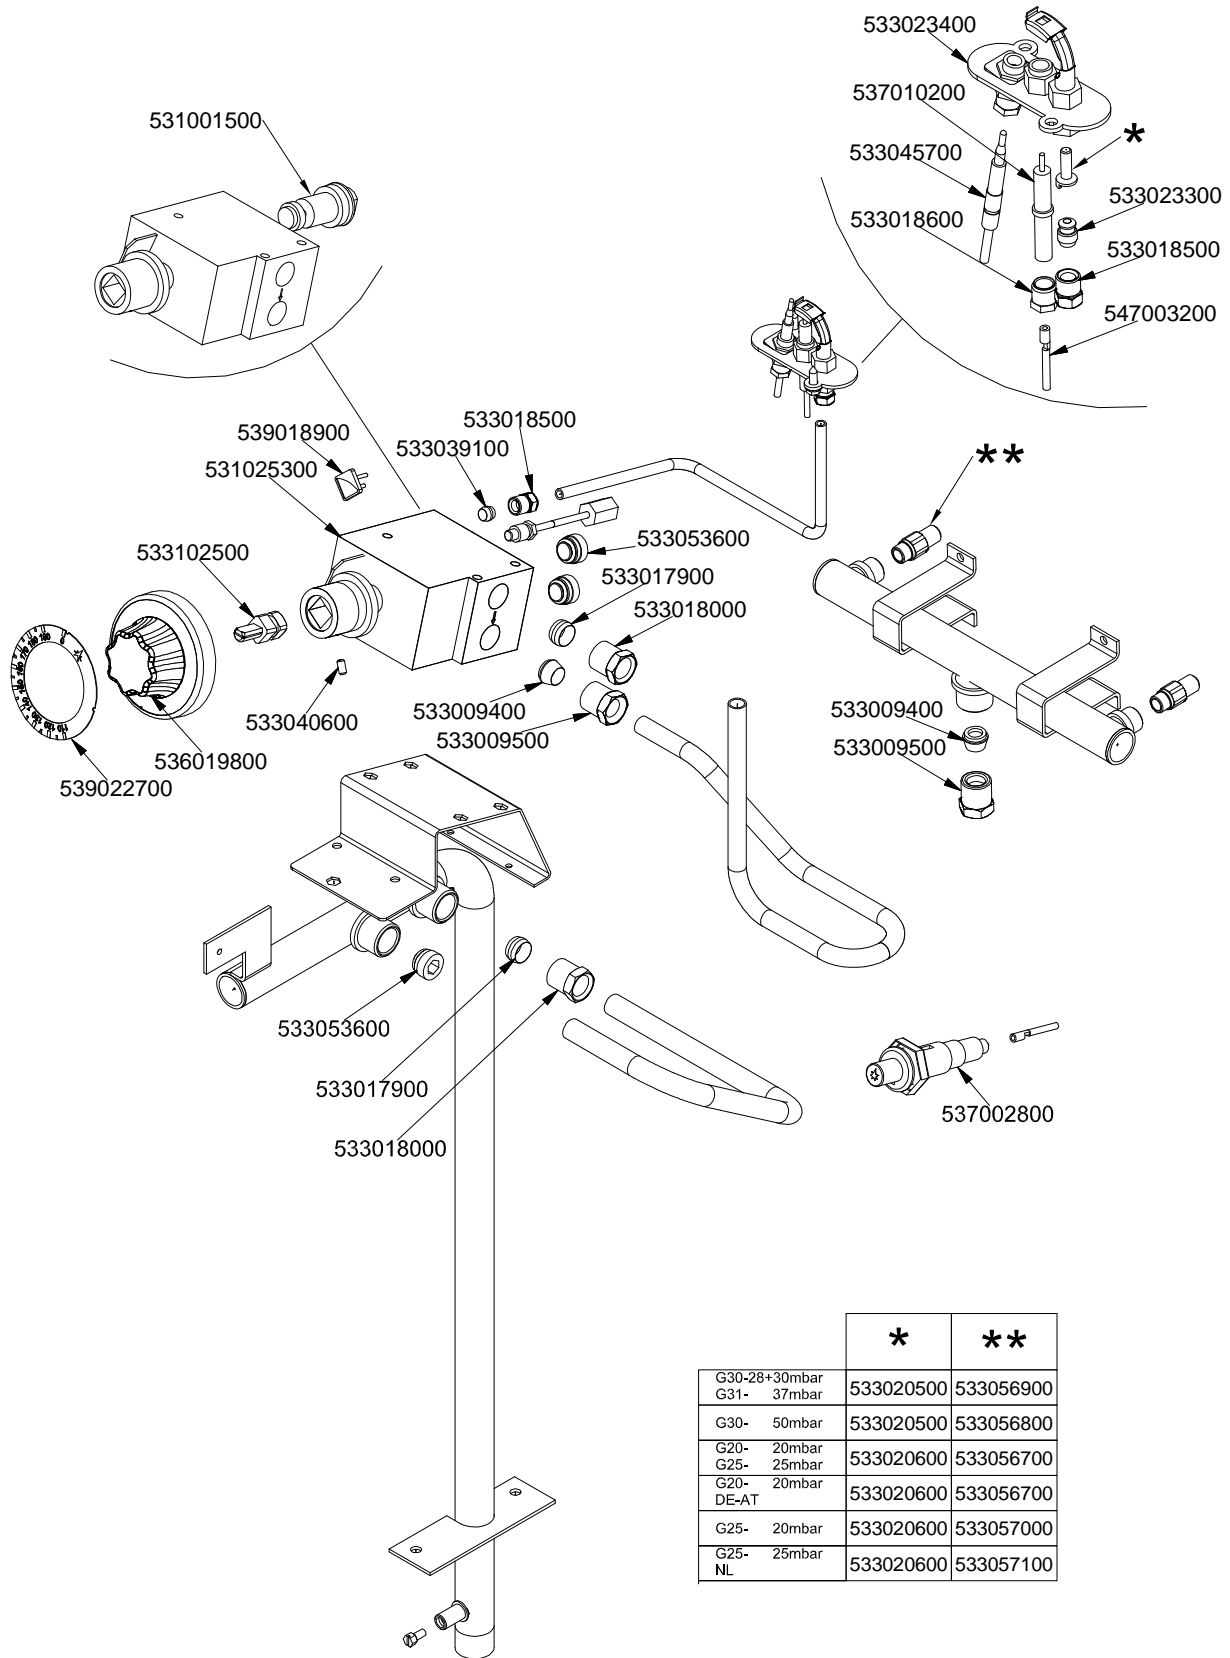

SUPERLOTUS 70≥0602

GAS / GAS / GAS / GAZ

FT...-74G FT...-76G FT...-78G FT...-712G

SUPERLOTUS 70≥0602

GAS / GAS / GAS / GAZ

FT...-74G FT...-76G FT...-78G FT...-712G

560034501M00P00

Page	Pos	Code	Description
001		532004100	FLUE GRID L=370 70LINE (RAF)
001		541136900	LOW SPACER 7 6
001		544117001	SPLASH GUARD FT-76
001		544023800	
001		541136200	UPPER PLATE FTL-76G
001		541096300	BURNER SUPPORT FT-76G FT-712G
001		544173500	LEFT SIDE PANEL S.70
001		531026000	BURNER FT-4/6/8G BM-4G
001		541096400	DRIP TRAY FT S.70
001		544023901	SPATTLE FOR FRY-TOP
001		541147801	CONTROL PANEL FT-7_6G FT-9_6G
001		544173400	RIGHT SIDE PANEL S.70
001		536005200	INOX LEG 2" 120-180 M10
002		533023400	"TARGET" PILOT + NIPPLE TC
002		537010200	ROUND PLUG §2,4 - SHORT ELECTRODE
002		533045700	THERMOCOUPLE M9*1 500
002		533018600	PLUG FITTING
002		533023300	BICONE §6 ("TARGET" PILOT)
002		533018500	FITTING FOR BICONE D.6 M10*1
002		547003200	HIGH-VOLTAGE CABLE TUBE.§2 L=500
002		531001500	MAGNET FOR EUROSIT VALVE
002		533039100	BICONE §6
002		539018900	INDEX FOR KNOB
002		531026300	
002		533102500	
002		539022700	ADHESIVE GRADUATED DISC FOR KNOB
002		536019800	BLACK KNOB §70 PIN §8*6,5
002		533040600	HEADLESS SCREW M4*8
002		533009400	BICONE 10S
002		533009500	NIPPLE FOR BICONE 10S
002		533053600	EUROSIT VALVE PLUG
002		533017900	BICONE D.12
002		533018000	ELBOW FOR BICONE D.12 3/8 RS L20
002		537002800	PIEZOELECTRIC IGNITION M18
002		533020500	NOZZLE 0.140 §19
002		533056900	NOZZLE §87 CH12*30 G-FT4/8
002		533056800	NOZZLE §77 CH12*30 F-FT4/8
002		533020600	NOZZLE 0.140 §27
002		533056700	NOZZLE §135A CH12*30 M-FT4/8
002		533057000	NOZZLE §150A CH12*30 L-FT4/8
002		533057100	NOZZLE §140A CH12*30 M-FT4/6/8