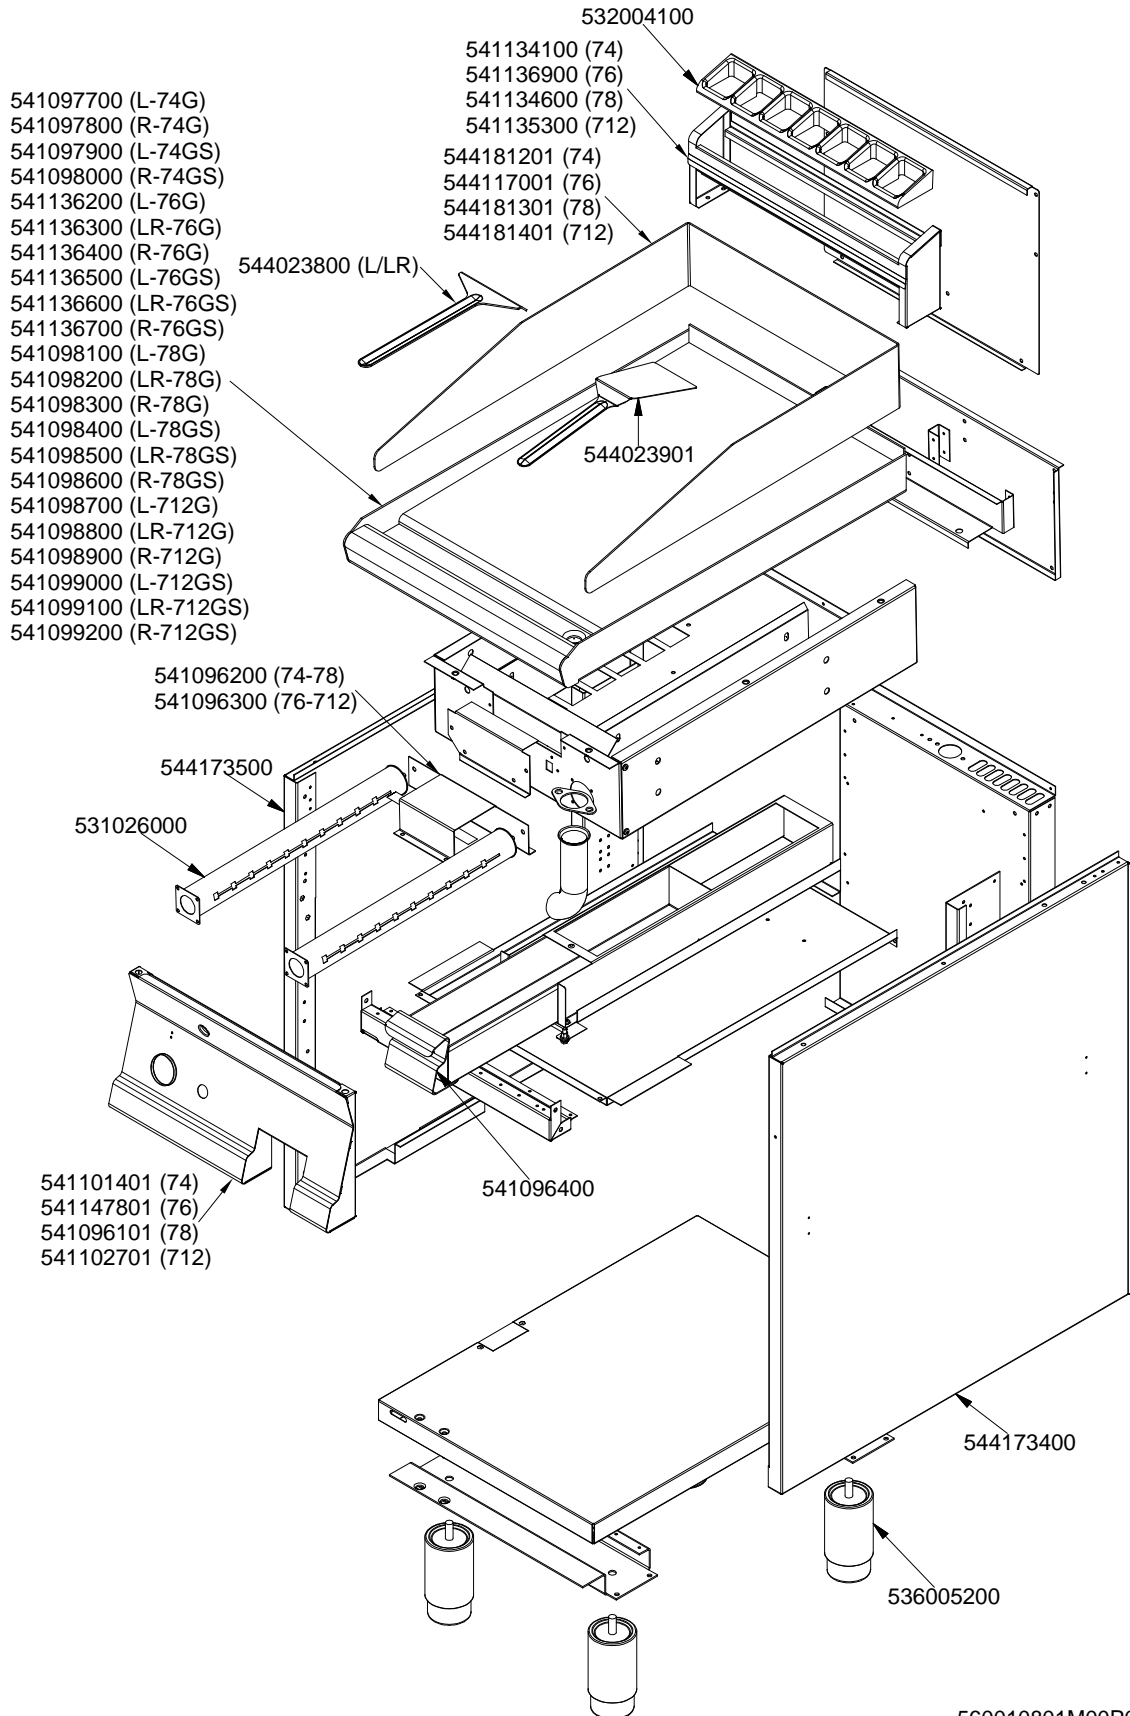

SUPERLOTUS 70≥0602

GAS / GAS / GAS / GAZ

FT...-74G FT...-76G FT...-78G FT...-712G

SUPERLOTUS 70≥0602

GAS / GAS / GAS / GAZ

FT...-74G FT...-76G FT...-78G FT...-712G

560034501M00P00

Page	Pos	Code	Description
001		532004100	FLUE GRID L=370 70LINE (RAF)
001		541136900	LOW SPACER 7 6
001		544117001	SPLASH GUARD FT-76
001		544023800	
001		541136200	UPPER PLATE FTL-76G
001		541096300	BURNER SUPPORT FT-76G FT-712G
001		544173500	LEFT SIDE PANEL S.70
001		531026000	BURNER FT-4/6/8G BM-4G
001		541096400	DRIP TRAY FT S.70
001		544023901	SPATTLE FOR FRY-TOP
001		541147801	CONTROL PANEL FT-7_6G FT-9_6G
001		544173400	RIGHT SIDE PANEL S.70
001		536005200	INOX LEG 2" 120-180 M10
002		533023400	"TARGET" PILOT + NIPPLE TC
002		537010200	ROUND PLUG §2,4 - SHORT ELECTRODE
002		533045700	THERMOCOUPLE M9*1 500
002		533018600	PLUG FITTING
002		533023300	BICONE §6 ("TARGET" PILOT)
002		533018500	FITTING FOR BICONE D.6 M10*1
002		547003200	HIGH-VOLTAGE CABLE TUBE.§2 L=500
002		531001500	MAGNET FOR EUROSIT VALVE
002		533039100	BICONE §6
002		539018900	INDEX FOR KNOB
002		531026300	
002		533102500	
002		539022700	ADHESIVE GRADUATED DISC FOR KNOB
002		536019800	BLACK KNOB §70 PIN §8*6,5
002		533040600	HEADLESS SCREW M4*8
002		533009400	BICONE 10S
002		533009500	NIPPLE FOR BICONE 10S
002		533053600	EUROSIT VALVE PLUG
002		533017900	BICONE D.12
002		533018000	ELBOW FOR BICONE D.12 3/8 RS L20
002		537002800	PIEZOELECTRIC IGNITION M18
002		533020500	NOZZLE 0.140 §19
002		533056900	NOZZLE §87 CH12*30 G-FT4/8
002		533056800	NOZZLE §77 CH12*30 F-FT4/8
002		533020600	NOZZLE 0.140 §27
002		533056700	NOZZLE §135A CH12*30 M-FT4/8
002		533057000	NOZZLE §150A CH12*30 L-FT4/8
002		533057100	NOZZLE §140A CH12*30 M-FT4/6/8