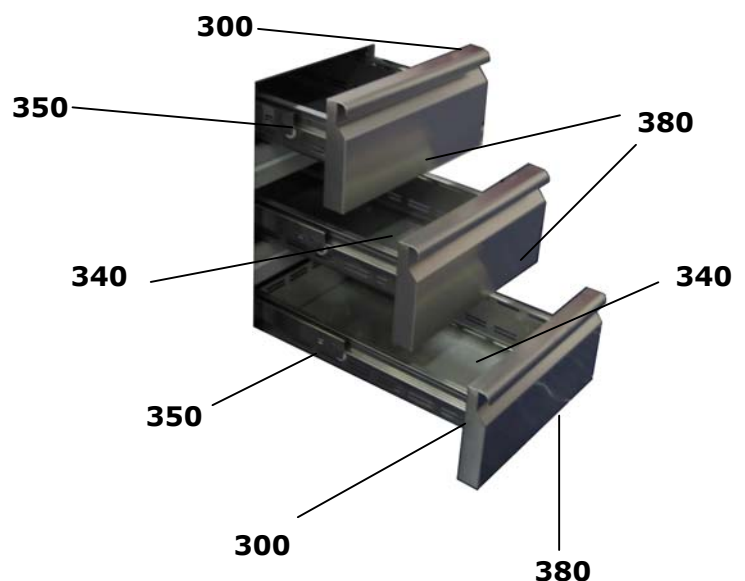

ID	Codice Code Kode Code	Modello Model Modell Modèle	Tipo Type	Descrizione Description Beschreibung Description
230	1440061	TRECO TPECO	01-02-03-04 01-02-03-04	Telaio supporto 5 griglie destra 5 Grids r/h support frame
240	1440060	TRECO TPECO	01-02-03-04 01-02-03-04	Telaio supporto 5 griglie sinistra 5 Grids l/h support frame
250	1440053325	TRECO TPECO	01-02-03-04 01-02-03-04	Griglia 530x325 mm Grill 530x325 mm Gitter 530x325 mm Grille 530x325 mm
260	33875157	TRECO TPECO	01-02-03-04 01-02-03-04	Supporto ventola Fan holder
270	1440069	TRECO TPECO	01-02-03-04 01-02-03-04	Telaio supporto 4 griglie sinistra 4 Grids r/h support frame
280	1440068	TRECO TPECO	01-02-03-04 01-02-03-04	Telaio supporto 4 griglie destre 4 Grids l/h support frame
290	1440153325	TRECO TPECO	01-02-03-04 01-02-03-04	Griglia AISI 304 18/10 530x325 Grill AISI 304 18/10 530x325 mm Gitter AISI 304 18/10 530x325 mm Grille AISI 304 18/10 530x325 mm

CASSETTIERE DRAWERS SCHUBLADEN TIROIRS

2 cassetti
2 drawers
2 Schubladen
2 tiroirs

3 cassetti
3 drawers
3 Schubladen
3 tiroirs