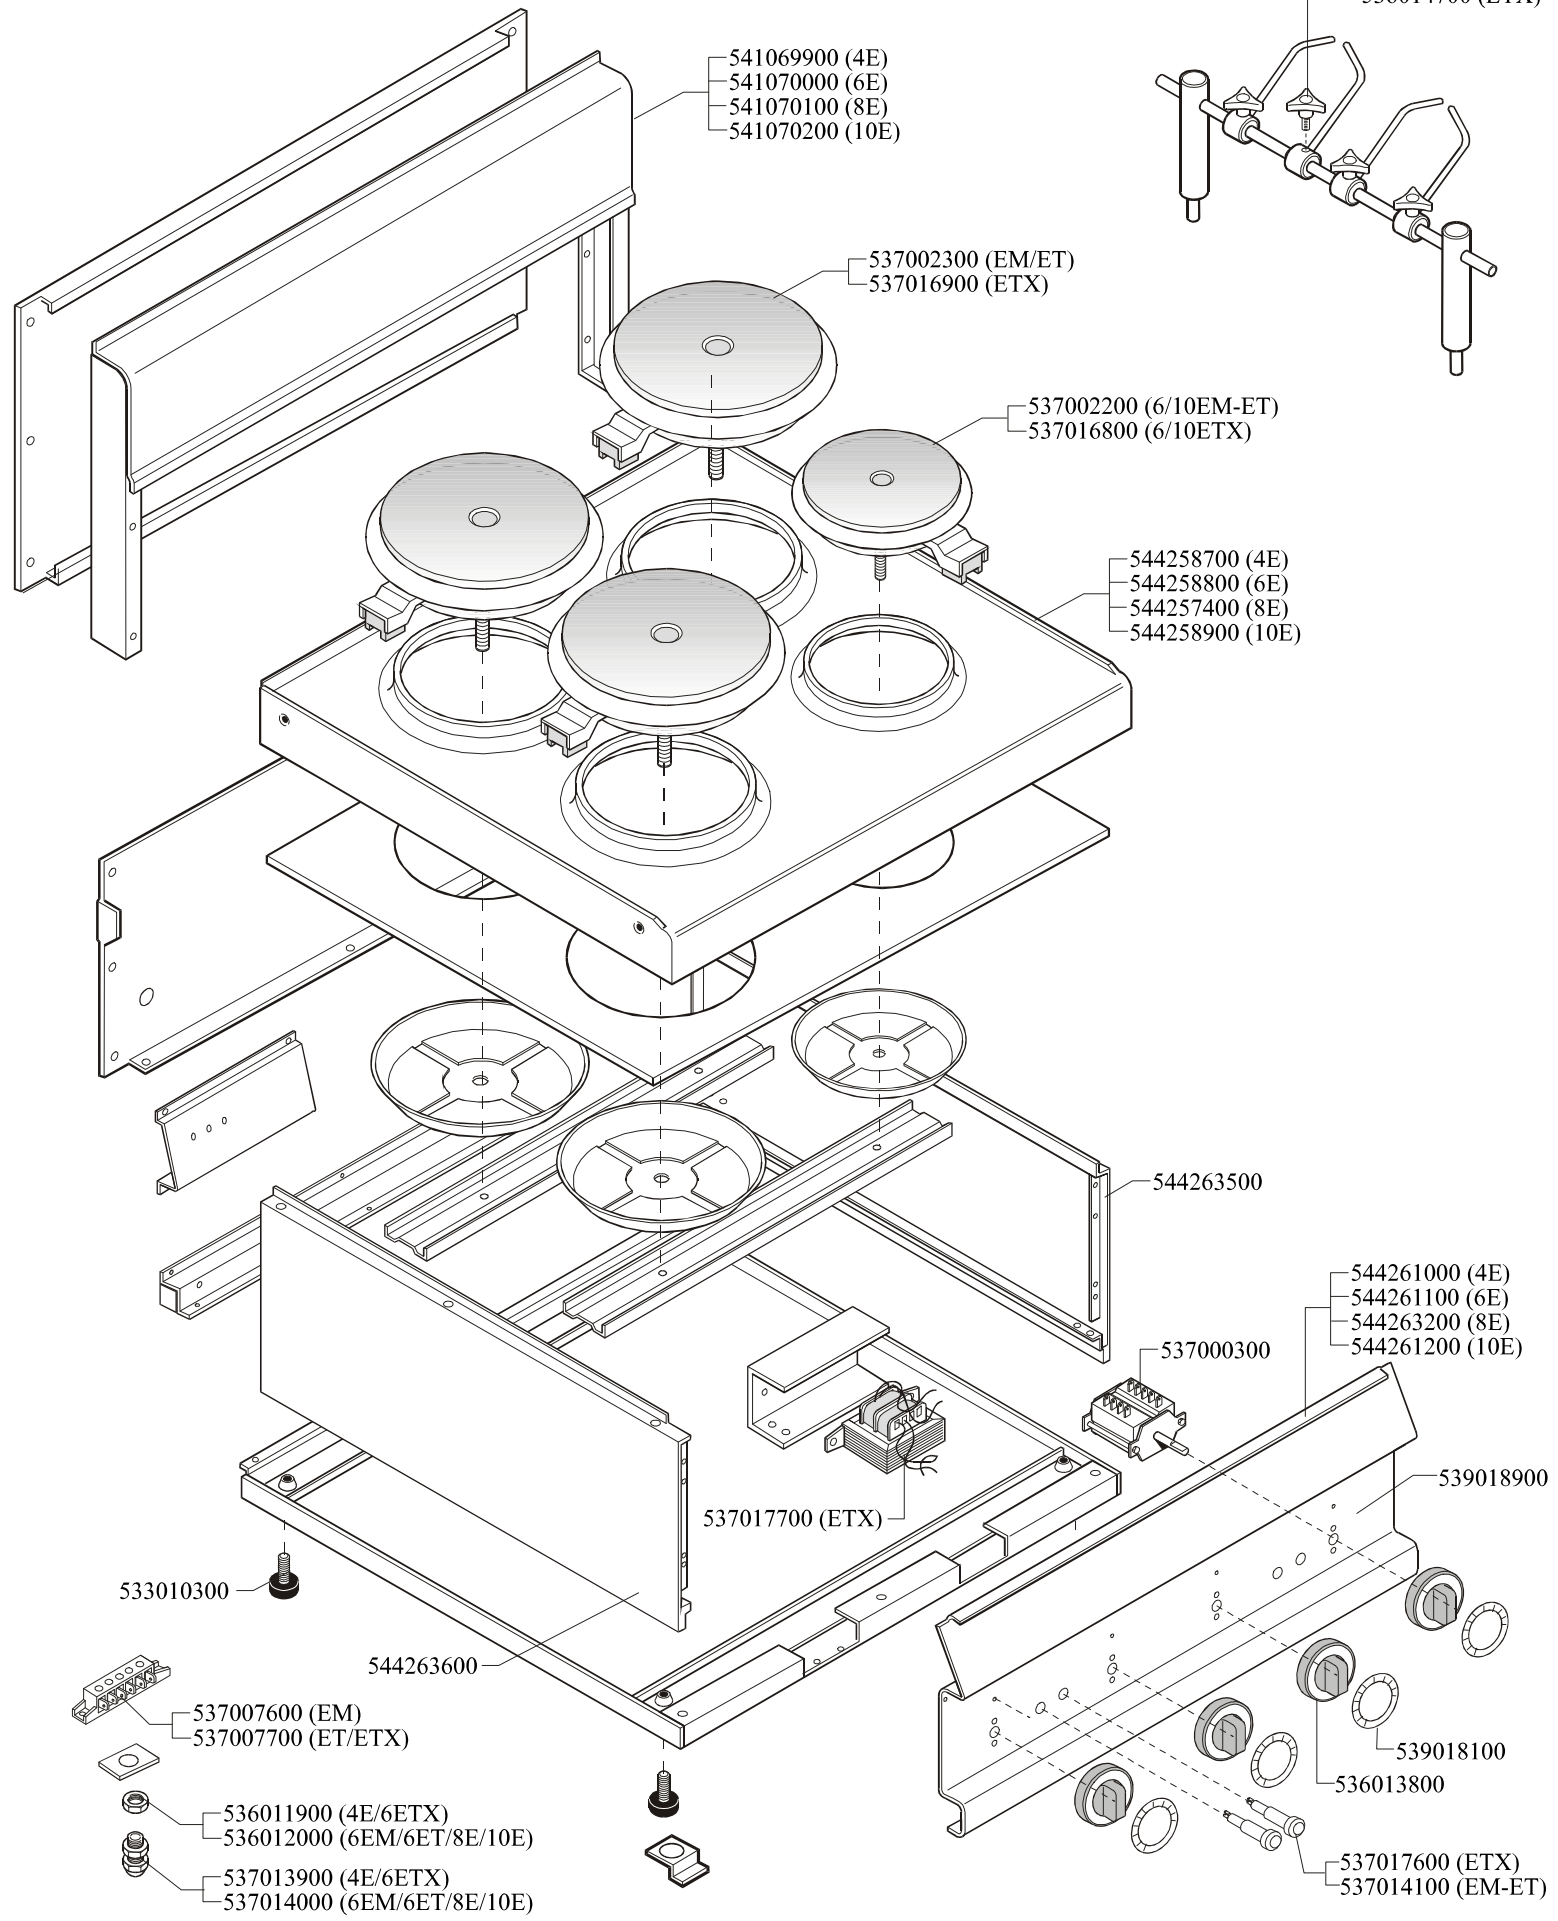

PC-4EM PC-4ET PC-6EM PC-6ET PC-8ET PC-10ET

Page	Pos	Code	Description
001		541070000	NEUTRAL SPACER 6
001		537002300	ELECTRICAL PLATE D.220 W2000 V230
001		537002200	ELECTRICAL PLATE D.180 W1500 V230
001		544258800	UPPER PLATE PC-6E
001		544263500	RIGHT SIDE S.65
001		537000300	COMMUTATOR 7 POSITIONS S.49 16A
001		544261100	CONTROL PANEL PC/C-6E
001		539018900	INDEX FOR KNOB
001		539018100	ADHESIVE GRADUATED DISC FOR KNOB
001		536013800	KNOB D.70 BLACK 6*5 WITH SPRING
001		537014100	WHITE WARNING LIGHT 250V
001		544263600	LEFT SIDE S.65
001		533010300	ADJUSTABLE FOOT M10*20 D.23
001		537007700	TERMINAL BLOCK THREEPHASE 40A
001		536012000	HEXAGONAL LOCK NUT PG-21
001		537014000	CABLE SECURING CLAMP PG-21