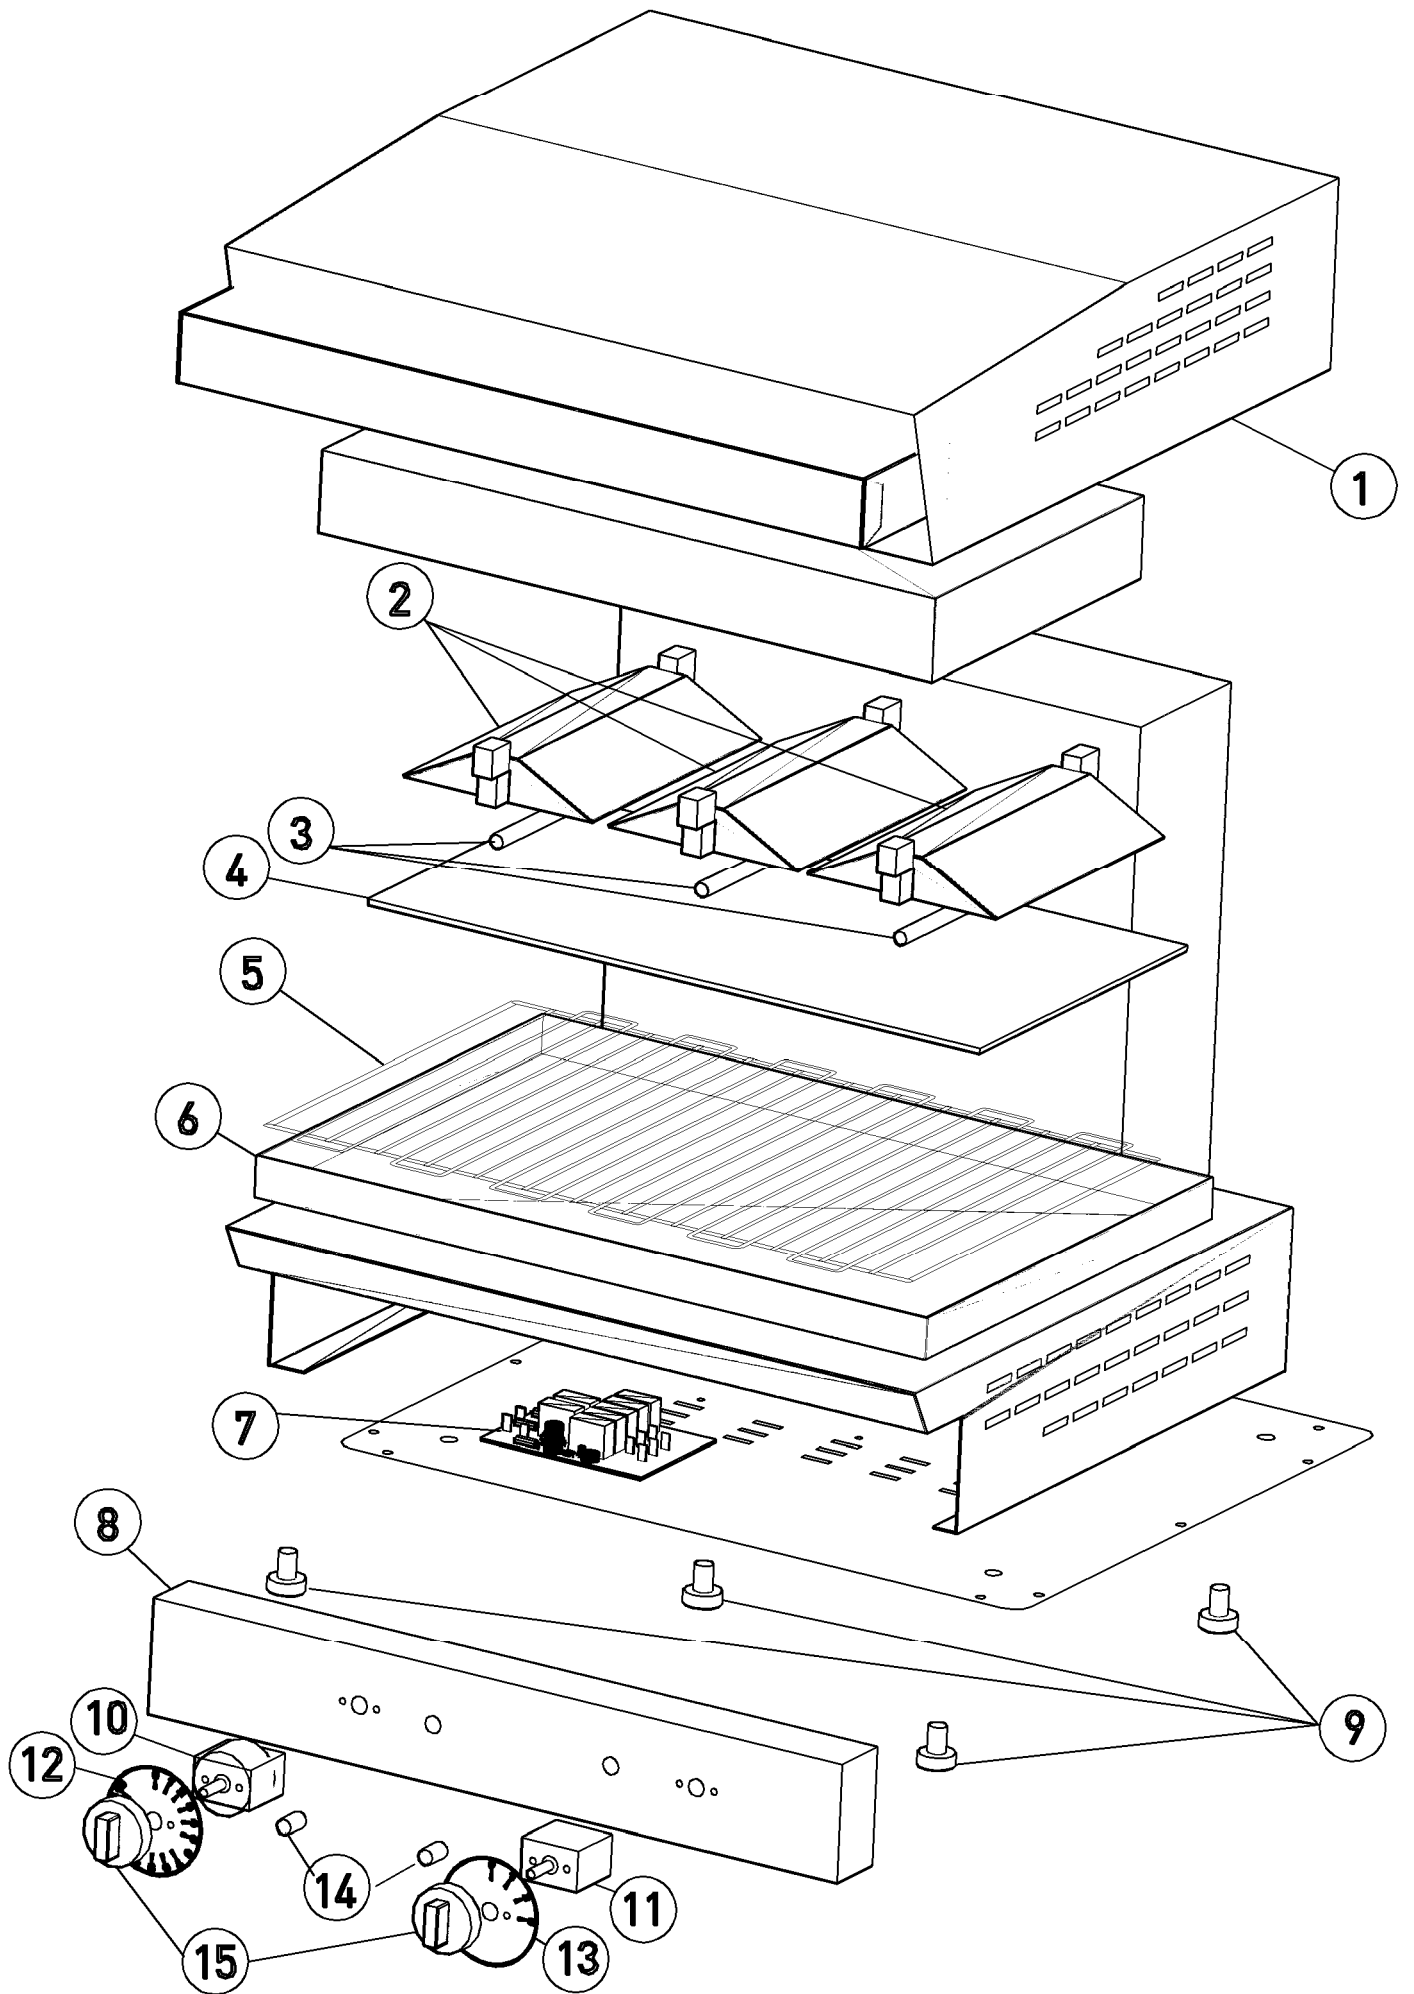

**Snackgeräte
High Speed Salamander**

Artikel-Nr. 221012 (SEHM600),

Explosionszeichnung / Ersatzteile

Bitte bei Ersatzteilbestellung immer Seriennummer mit angeben!

ITA

SEHM600 -Halogen- Salamandra Elettrica GN 1/1

Pos.	Codice	Descrizione	Quantità
1	1001001	coperchio completo di maniglia nera verniciata	1
1.b	1001004	coperchio completo di maniglia tubolare in acciaio	1
	1101001	maniglia in tubo di acciaio inox	1
2	4001000	parabola riflettente completa di connettori porta lamp	3
3	2001000	lampada alogena IR 240V 1300W	3
4	8001001	vetro in vetro-ceramica smerigliata	1
5	1002001	griglia piano di cottura - GN 1/1	1
6	1001021	vassoio raccogli grassi - GN 1/1	1
7	3001000	scheda commutazione	1
8	1001011	pannello frontale in acciaio inox	1
9	5000000	pedino regolabile in altezza	4
10	3000000	temporizzatore 15 min.	1
11	3000001	commutatore a 4 posizioni	1
12	6000000	serigrafia temporizzatore	1
13	6000001	serigrafia commutatore	1
14	3000100	lampada spia verde	2
15	7000000	manopola	2

ENG

SEHM600 -Halogen- Electric Salamander GN 1/1

Pos.	Référence	Description	Quantity
1	1001001	complete top cover with black handle	1
1.b	1001004	complete top cover with tubular stainless steel handle	1
	1101001	tubular stainless steel handle	1
2	4001000	heat reflecting steel plate complete with lamp connec	3
3	2001000	halogene lamp IR 240V 1300W	3
4	8001001	vitro-ceramic frosted glass	1
5	1002001	cooking top stainless steel grid - GN 1/1	1
6	1001021	stainless steel tray - GN 1/1	1
7	3001000	switching motherboard	1
8	1001011	stainless steel front panel	1
9	5000000	height adjustable foot	4
10	3000000	15' timer	1
11	3000001	4 positions switch	1
12	6000000	polycarbonate panel for 15' timer	1
13	6000001	polycarbonate panel for main switch	1
14	3000100	on/off indicator green light	2
15	7000000	knob	2