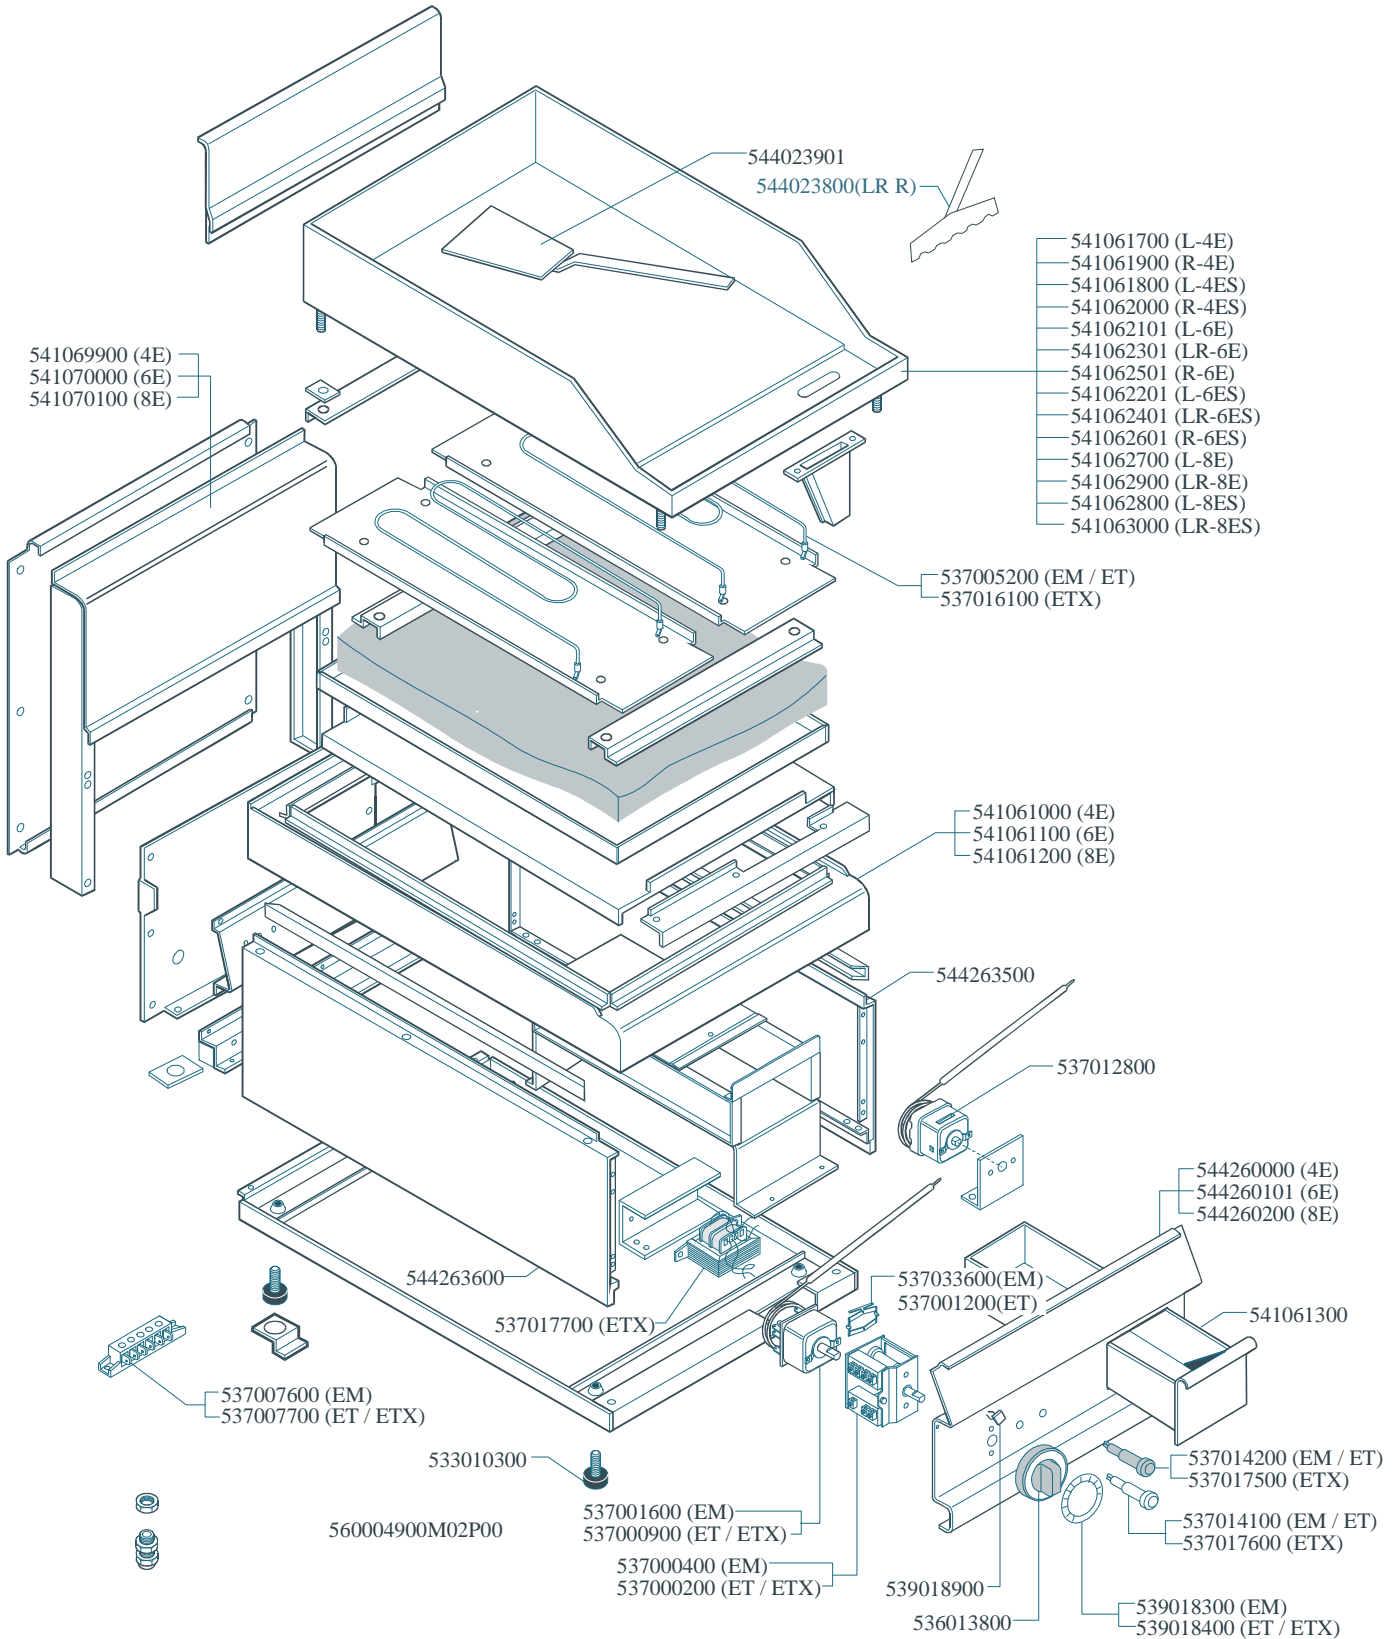

MAGIC PROF 65

ELETTRICO / ELECTRIC / ELEKTRO / ELECTRIQUE

FT...-4E... FT...-6E... FT...-8E... FT...-4ETX FT...-6ETX FT...-8ETX

Page	Pos	Code	Description
001		544023901	SPATTLE FOR FRY-TOP
001		541061700	SMOOTH PLATE FTL-4E
001		541069900	NEUTRAL SPACER 4
001		537005200	HEATING ELEMENT W1500 V230 FT65
001		541061000	UPPER PLATE FT-4
001		544263500	RIGHT SIDE S.65
001		537012800	SAFETY THERMOSTAT 420°C THREEPHASE
001		544260000	CONTROL PANEL FT/C-4E
001		541061300	DRIP TRAY FOR FT 65
001		537014200	GREEN WARNING LIGHT 250V
001		537014100	WHITE WARNING LIGHT 250V
001		539018400	ADHESIVE GRADUATED DISC FOR KNOB
001		537001200	FIXING BRACKET FOR THERMOSTAT/COMM.
001		539018900	INDEX FOR KNOB
001		536013800	KNOB D.70 BLACK 6*5 WITH SPRING
001		537000900	THERMOSTAT 50-320°C THREEPHASE
001		537000200	COMMUTATOR 1 POS. 3PHASE S.49 16A
001		544263600	LEFT SIDE S.65
001		533010300	ADJUSTABLE FOOT M10*20 D.23
001		537007700	TERMINAL BLOCK THREEPHASE 40A