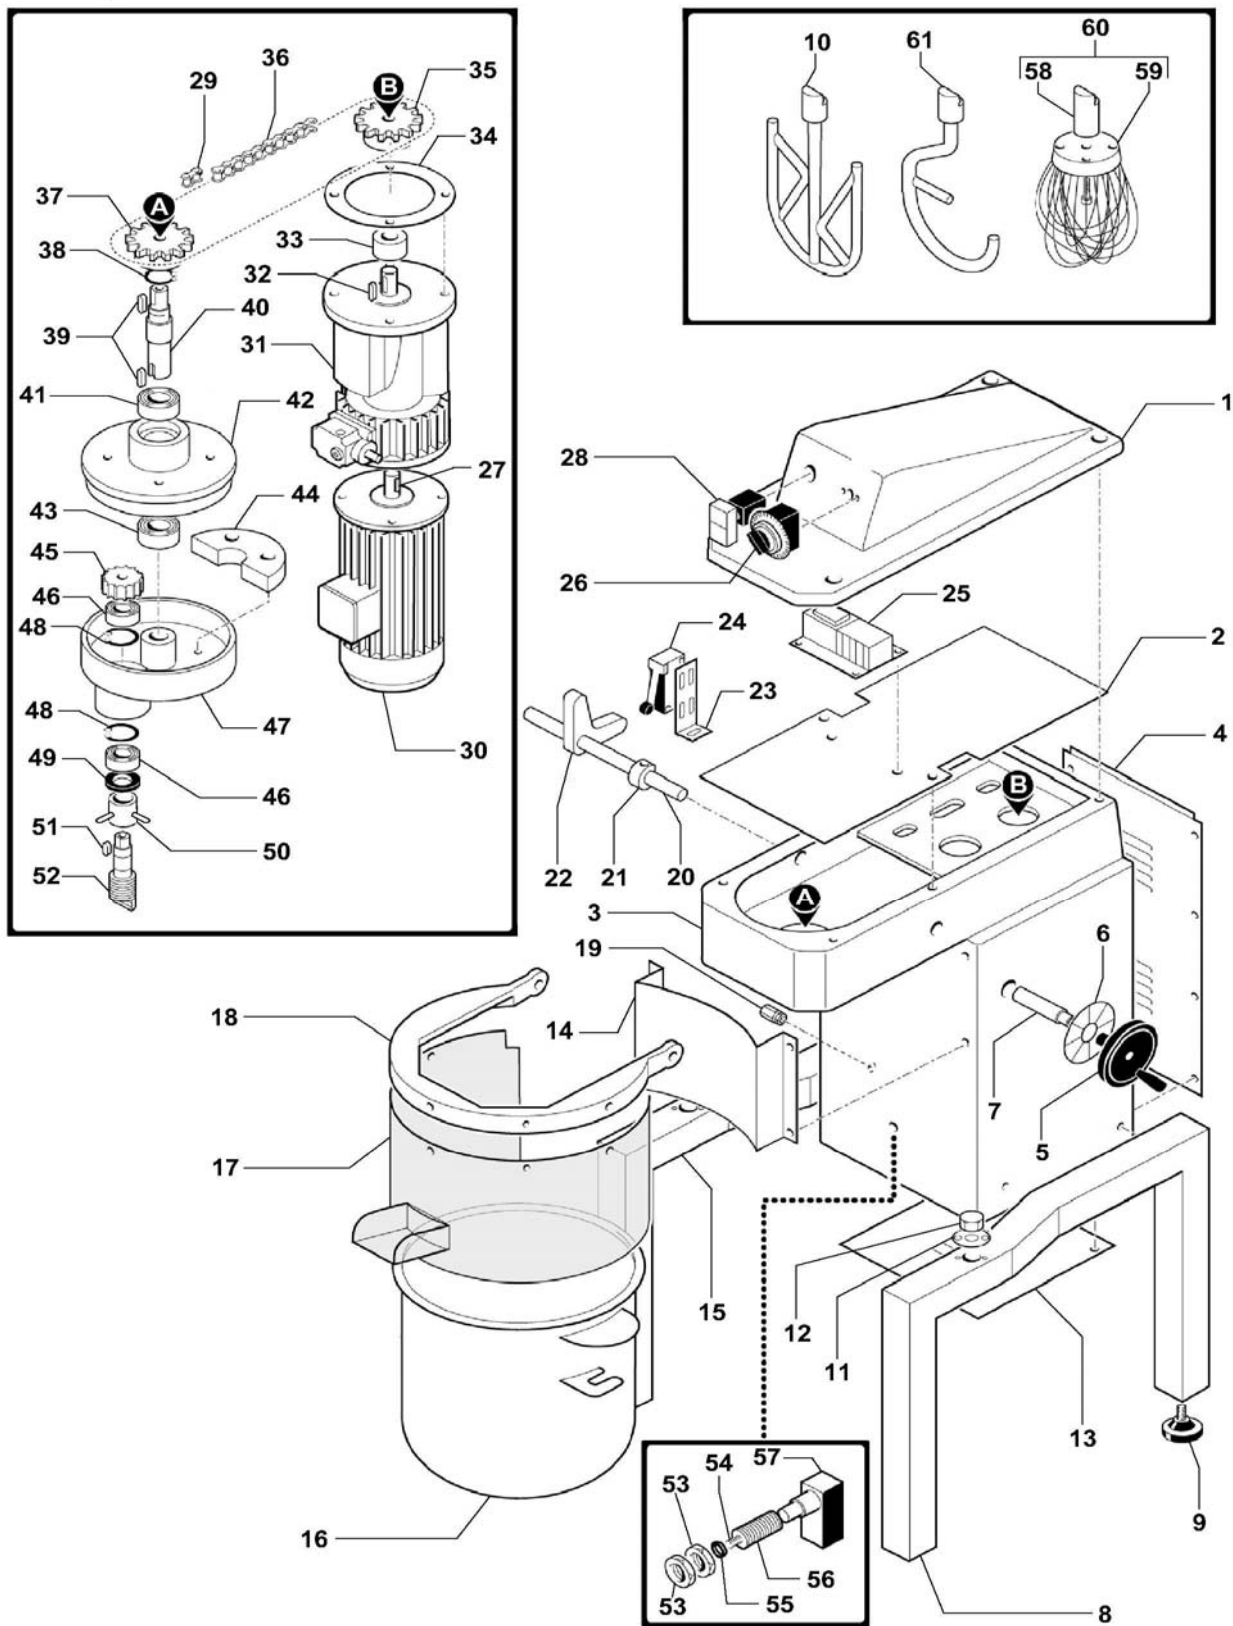

Impastatrice planetaria mod.IP20

Rotary kneader mod.IP20

IMPASTATRICE PLANETARIA MOD.IP20 ROTARY KNEADER MOD.IP20

Rif No	Codice Code		Caratteristiche Characteristics	Descrizione Description	
1	SL0602			Coperchio	Cover
2	SL2007			Copertura	Covering
3	SL2000			Carcassa	Housing
4	SL2002			Coperchio	Cover
5	SL1602	☉		Volantino	Handwheel
6	SL2069			Etichetta	Label
7	SL2047			Albero	Shaft
8	SL2004			Supporto	Support
9	SL1610	☉		Piedino	Foot
10	SL2092			Spatola	Spatula
11	SL2266			Flangia	Flange
12	SL2270	☉		Pomello	Knob
13	SL2005			Copertura	Covering
14	SL2014			Protezione	Protection
15	SL2003			Supporto	Support
16	SL1611			Pentola	Pan
17	SL2027	☉		Coperchio	Cover
18	SL2009			Staffa	Bracket
19	SL1052		PG11	Pressacavo	Cable clamp
20	SL0076			Perno	Pivot
21	SL0036			Camma	Cam
22	SL0035			Battuta	Stop
23	SL0397			Staffa	Bracket
24	SL0885	☉		Microinterruttore	Microswitch
25	SL0883	☉		Scheda elettronica	Electronic card
26	SL1603	☉		Timer	Timer
27	SL0010		5x5x10	Linguetta	Key
28	SL0891	☉		Pulsante	Push button
29	SL1632		1/2"x5/16"	Giunto	Joint
30	SL0040		400V/3Ph/50Hz	Motore	Motor
30	SL1609		01/10/03 f.p.(*) 400V/3Ph/50Hz	Motore	Motor
30	SL2853		230V/1Ph/50Hz	Motore	Motor
30	SL1798		25/07/04 f.p.(*) 230V/1Ph/50Hz	Motore	Motor
31	SL2851			Variatore di velocità	Variable-speed drive
31	SL1785		25/07/04 f.p.(*)	Variatore di velocità	Variable-speed drive
32	SL2057		8x7x20	Linguetta	Key
33	SL2048			Distanziale	Spacer
34	SL2045			Flangia	Flange
35	SL2882		1/2"x5/16" Z=20	Pignone	Pinion
35	SL2827		25/07/04 f.p.(*) (1Ph)	Pignone	Pinion
35	SL2031		15/02/03 f.p.(*)	Pignone	Pinion
36	SL2049		1/2"x5/16"	Catena	Chain
37	SL2030		1/2"x5/16" Z=20	Pignone	Pinion
38	SL1616		ø25	Seeger	Seeger
39	SL2051		6x6x20	Linguetta	Key
40	SL2017			Albero	Shaft
41	SL0241		6005 2RS	Cuscinetto	Bearing
42	SL1600			Cremagliera	Rack
43	SL1604		6205 ZZ	Cuscinetto	Bearing
44	SL2042			Contrappeso	Counterweight
45	SL2859			Ingranaggio	Gear
46	SL1799		6004 2RS	Cuscinetto	Bearing
47	SL2070			Coperchio	Cover
48	SL2056		ø42	Seeger	Seeger
49	SL1800		25x42x10	Paraolio	Oil seal
50	SL2971	☉		Ghiera	Locking ring
51	SL0262		5x5x14	Linguetta	Key
52	SL2082			Albero	Shaft
53	SL0855		PG11	Dado	Nut
54	SL2024			Perno	Pivot
55	SL1617		8x12x3	Parapolvere	Dust cover
56	SL2025			Prolunga	Extension
57	SL1401	☉		Microinterruttore	Microswitch
58	SL2085			Albero	Shaft
59	SL2309		Standard	Frusta	Whisk
59	SL2310		Bigger-size	Frusta	Whisk
60	ACFRUIP20		Assembly (standard)	Frusta	Whisk
60	ACFRURIP20		Assembly (bigger-size)	Frusta	Whisk
61	SL2090			Uncino	Hook