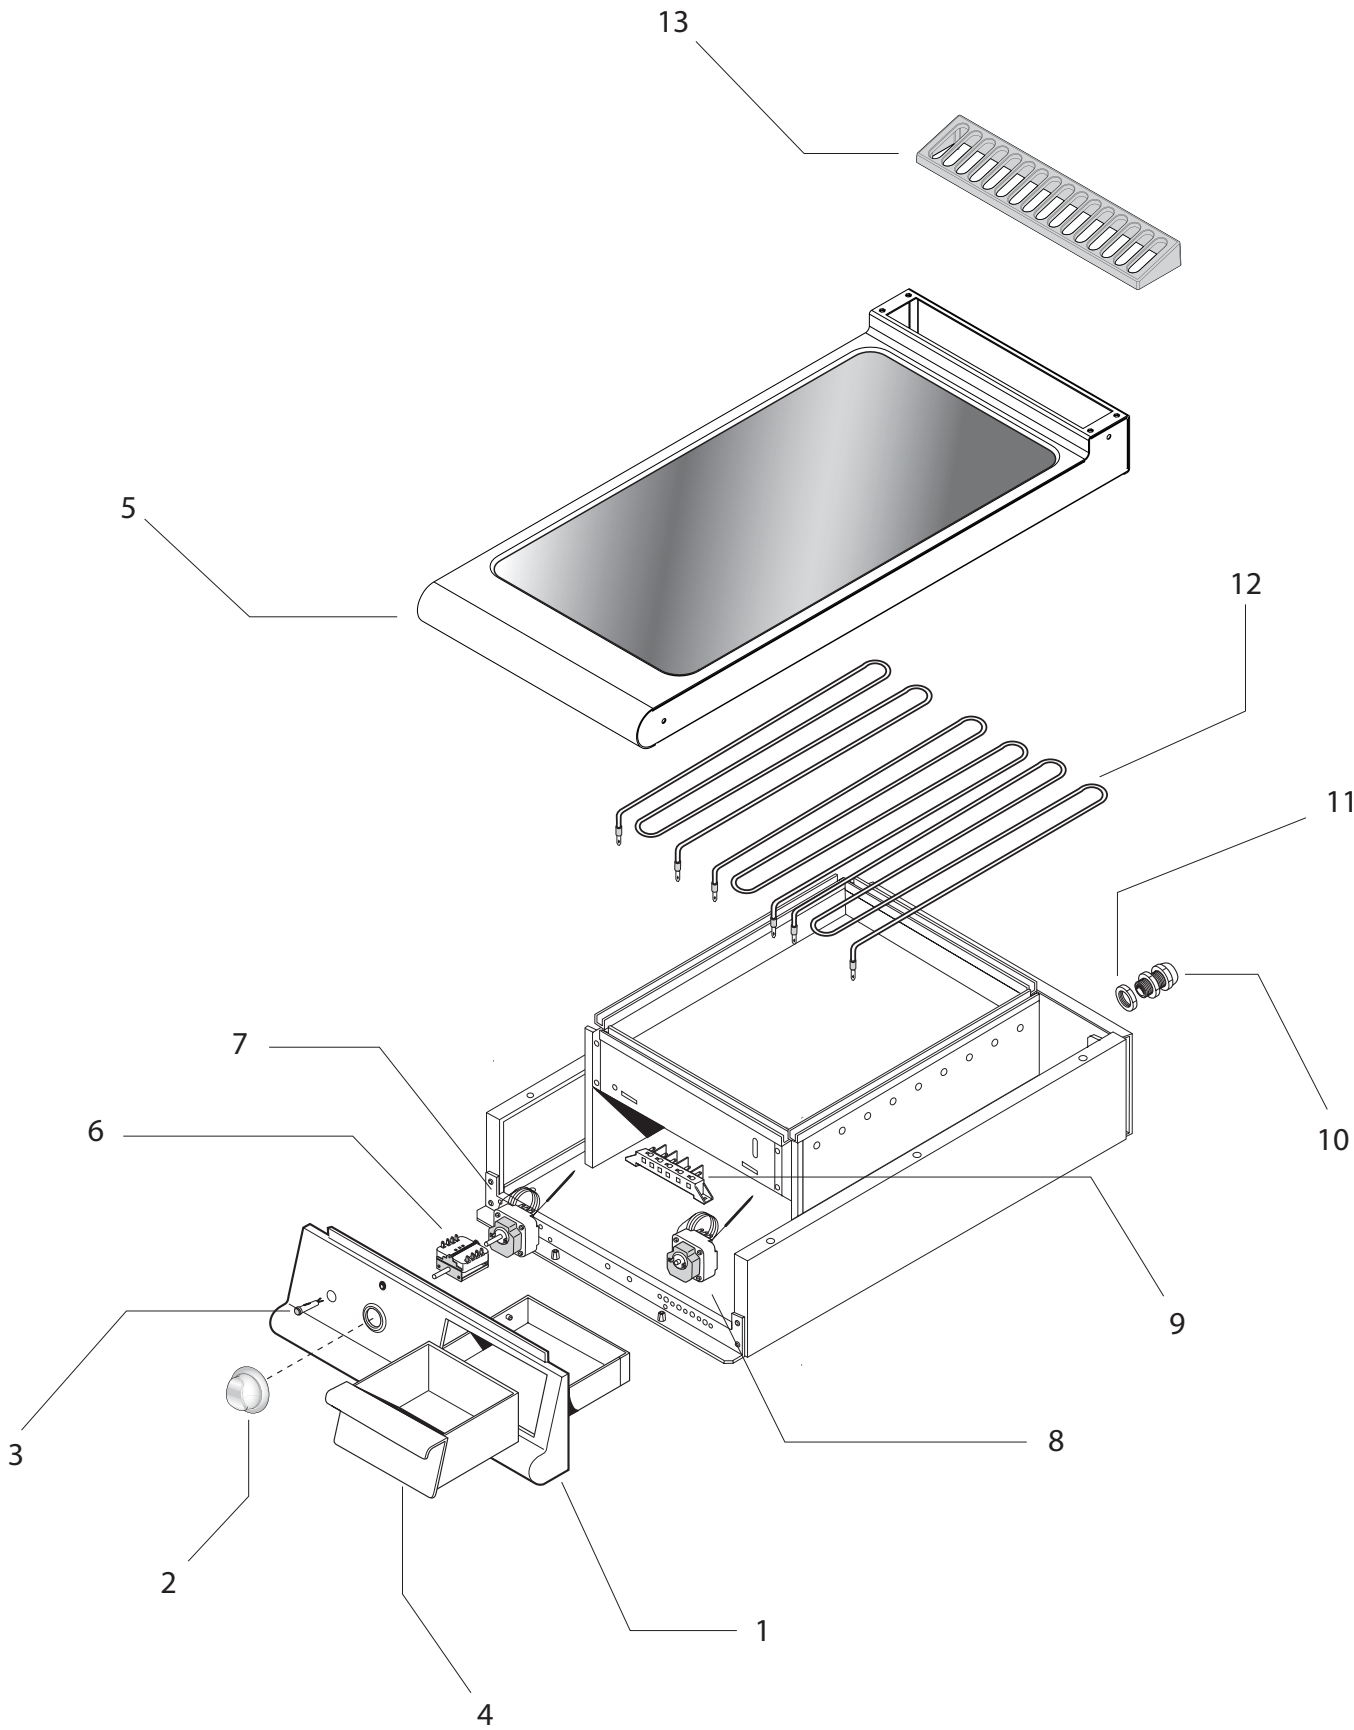

**Thermische Geräte Serie 900**  
**Elektro-Grillplatte**  
Artikel-Nr. 143017 (90FTVP/E400)

---

**Explosionszeichnung / Ersatzteile**

---

Bitte bei Ersatzteilbestellung immer Artikelnummer und Seriennummer mit angeben!

# 90FT/E400

## Series 900

### Electric Griddle Plate 90FT/E400

**Table\_A**

POS.	CODE	PIECES	DESCRIPTION	DATA	C
1	CR0905260	1	CONTROL PANEL		
2	CR0902060	1	KNOB		C
3	CR0587500	1	ORANGE LIGHT		C
4	CR0903930	1	DRAWER		
5	CR0903680	1	SMOOTH HOT PLATE		
5	CR0903700	1	CHROME HOT PLATE		
5	CR0903690	1	RIBBED HOT PLATE		
6	CR0686110	1	SWITCH		C
7	MA1878500	1	THERMOSTATE		C
8	CR0582770	1	SAFETY THERMOSTATE		C
9	CR0588170	1	TERMINAL BOARD		
10	MA1037115100	1	CABLE RETAINER		
11	MA1037115200	1	LOCK NUT		
12	CR0582840	3	HEATER		C
13	CR0901240	1	EXHAUSTING GRID		